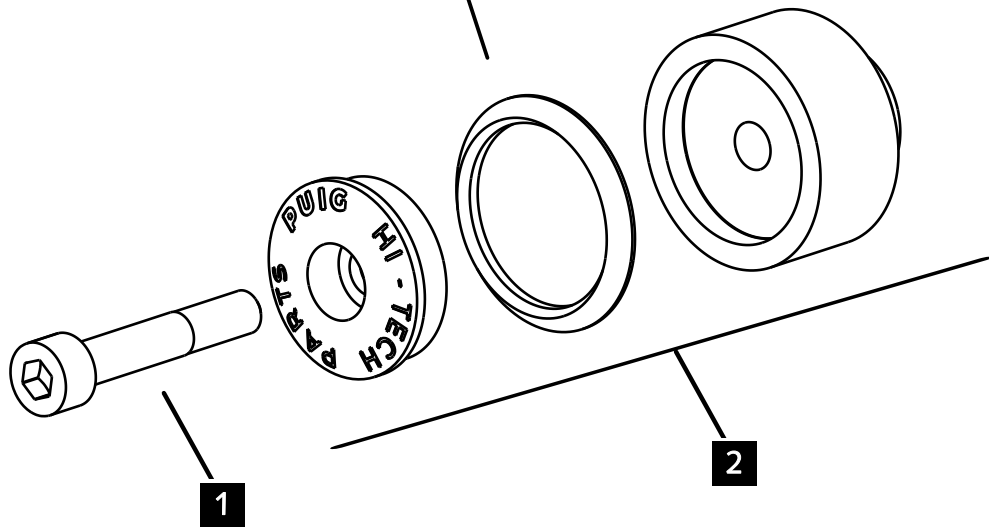

**CONTRAPESO BALANCE
BAR ENDS BALANCE**

REF 21732N

M O U N T I N G I N S T R U C T I O N S

1 Person

15 min

EASY

14 anillos (2 por color):
Negro, Azul, Rojo, Naranja, Oro, Plata, Verde
14 rings (2 each color):
Black, Blue, Red, Orange, Gold, Silver, Green

ID.	DESCRIPCIÓN	DESCRIPTION	QTY.
1	Tornillo M6x35 DIN912	M6x35 DIN912 screw	2
2	Contrapeso	Bar end	2

**CONSULTAR EN NUESTRA PAGINA WEB LA DISPONIBILIDAD DEL VIDEO DE MONTAJE DE ESTA REFERENCIA.
CONSULT OUR WEBSITE THE VIDEO MOUNT AVAILABILITY OF THIS REFERENCE.**