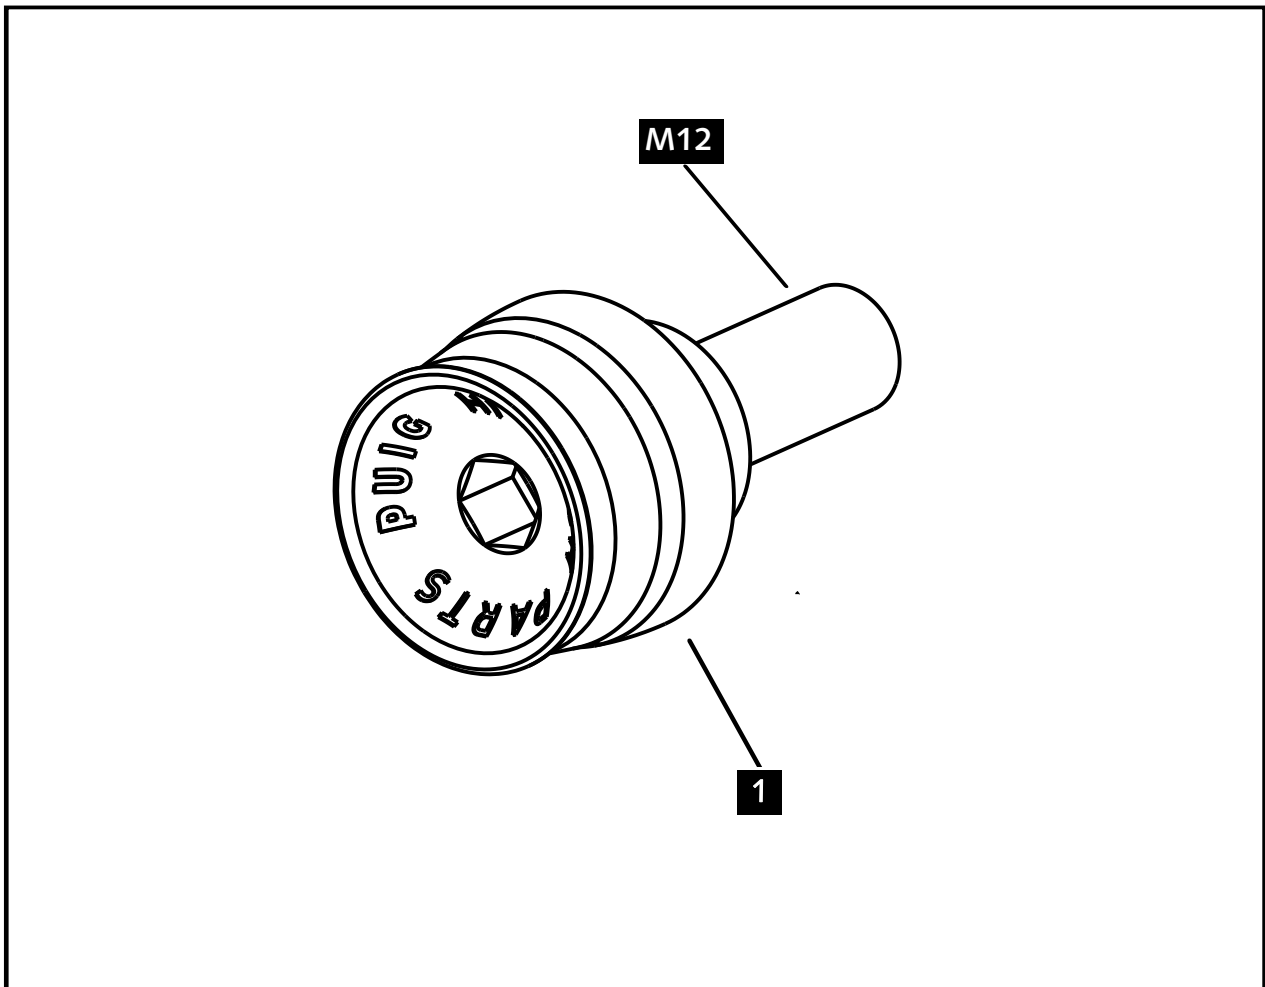

**CONTRAPESO SPEED
BAR ENDS SPEED**

REF 21017N

M O U N T I N G I N S T R U C T I O N S

1 Person

15 min

EASY

ID.	DESCRIPCIÓN	DESCRIPTION	QTY.
1	Contrapeso	Bar end	2

**CONSULTAR EN NUESTRA PAGINA WEB LA DISPONIBILIDAD DEL VIDEO DE MONTAJE DE ESTA REFERENCIA.
CONSULT OUR WEBSITE THE VIDEO MOUNT AVAILABILITY OF THIS REFERENCE.**