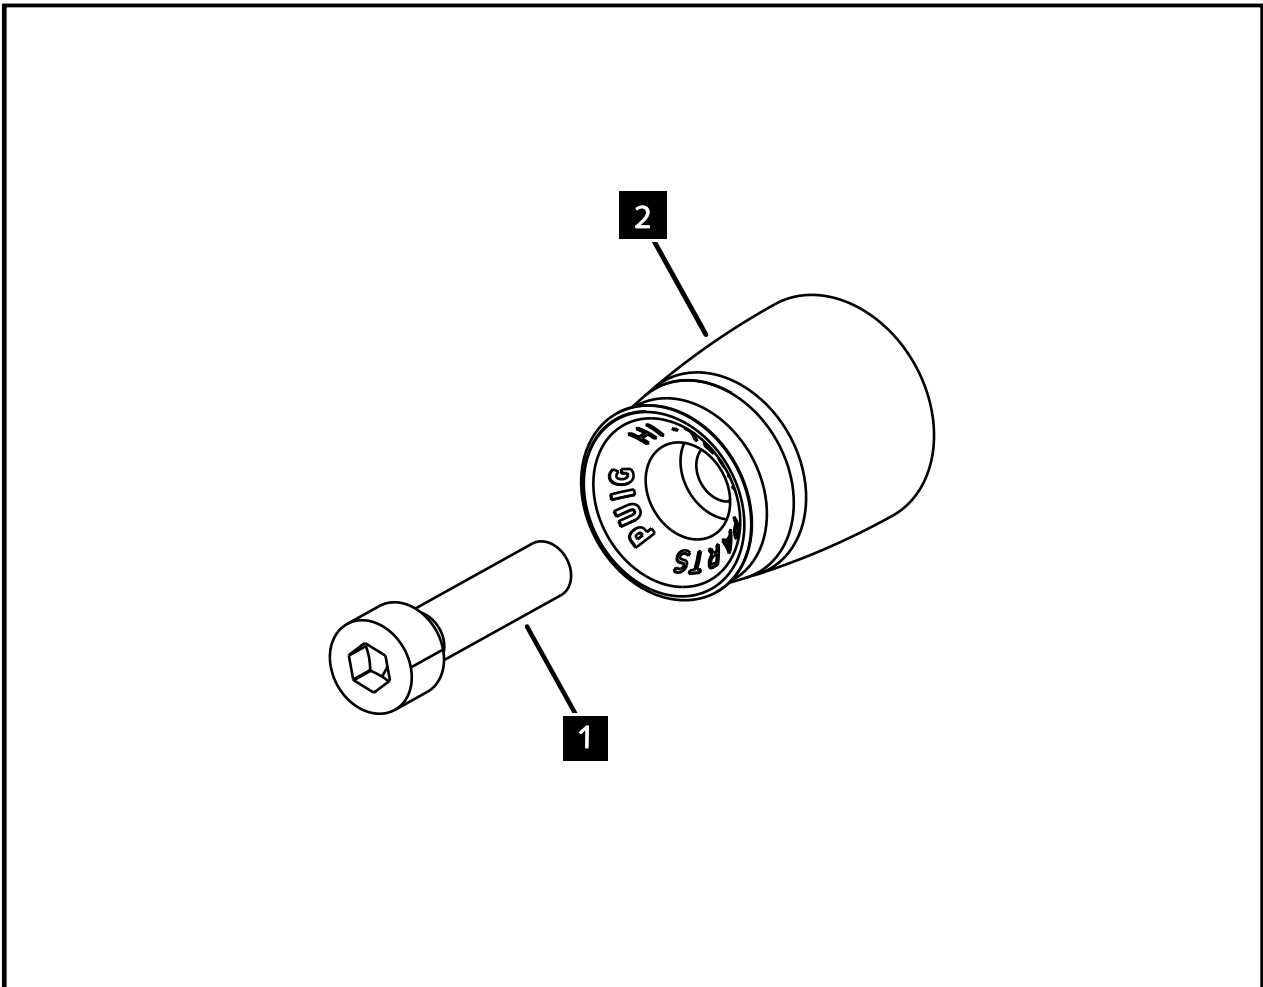

**CONTRAPESO SPORT  
BAR ENDS SPORT**

REF 21008N

**M O U N T I N G I N S T R U C T I O N S**

1 Person

15 min

EASY

ID.	DESCRIPCIÓN	DESCRIPTION	QTY.
1	Tornillo M8x35 DIN912	M8x35 DIN912 screw	2
2	Contrapeso	Bar end	2