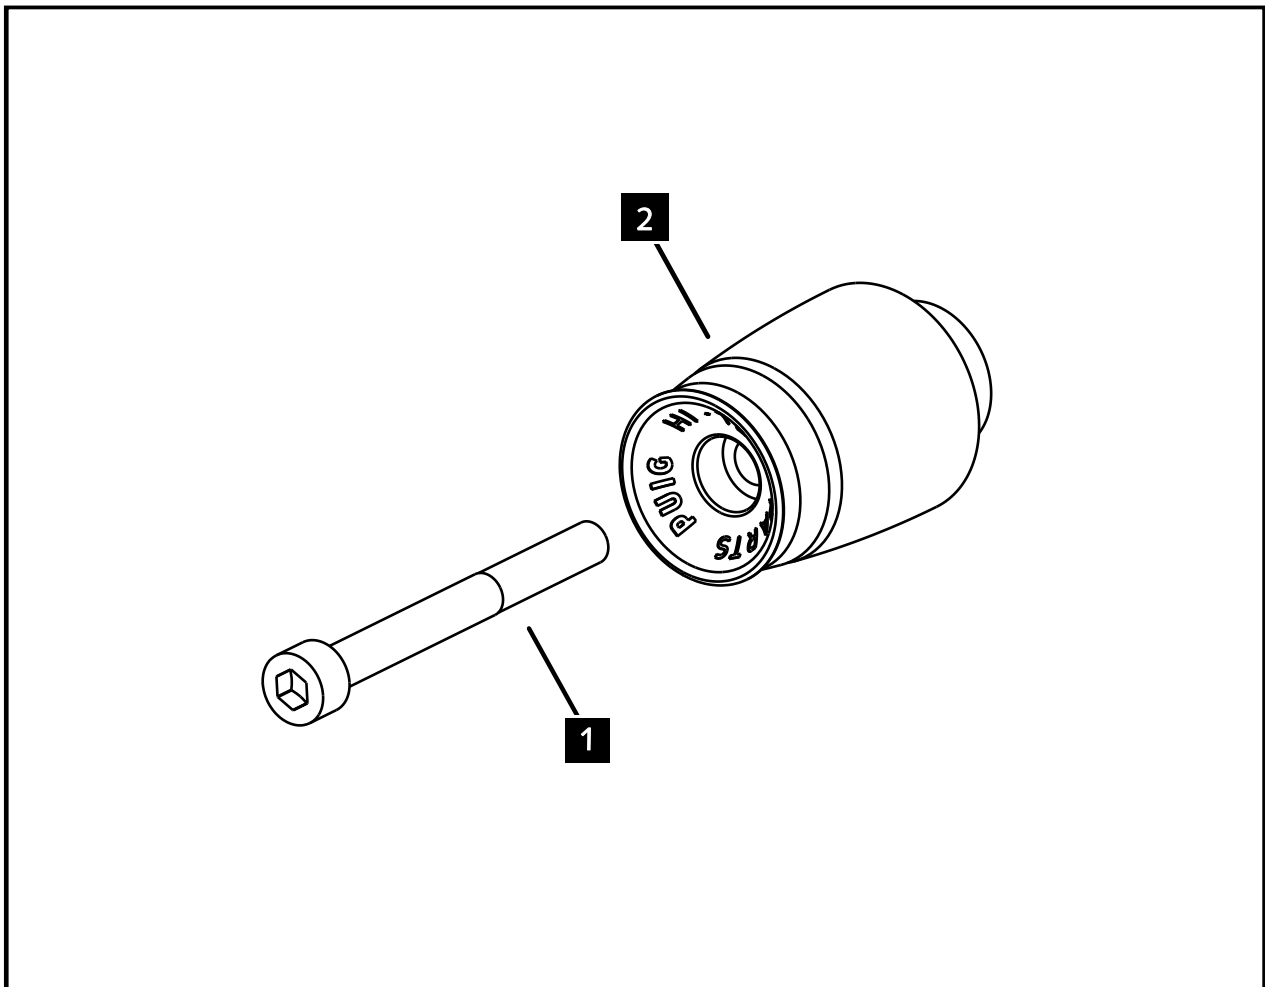

**CONTRAPESO SPORT
BAR ENDS SPORT**

REF 21010N

M O U N T I N G I N S T R U C T I O N S

1 Person

15 min

EASY

ID.	DESCRIPCIÓN	DESCRIPTION	QTY.
1	Tornillo M6x45 DIN912	M6x45 DIN912 screw	2
2	Contrapeso	Bar end	2