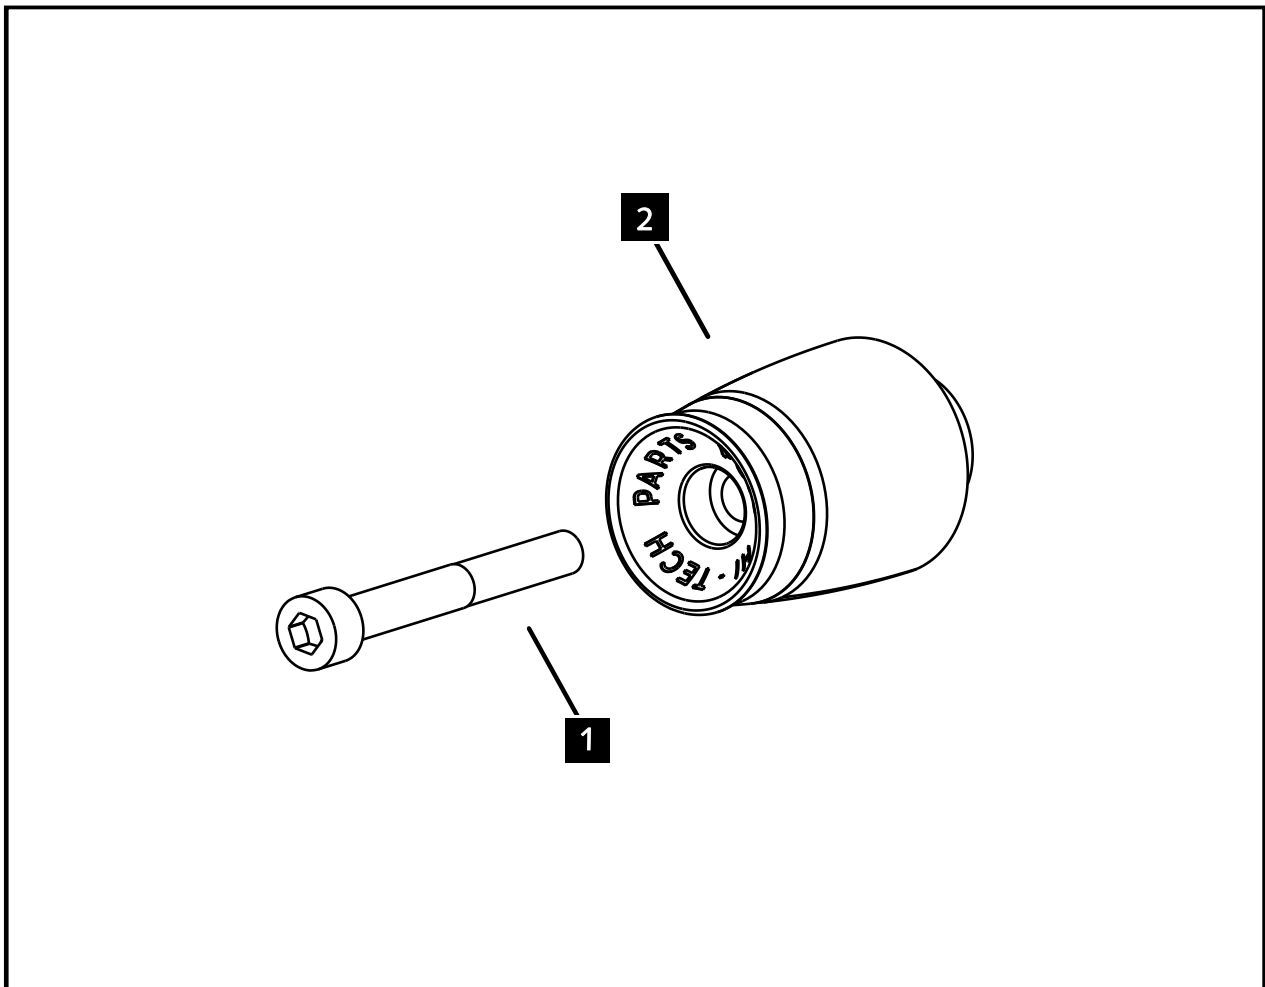

**CONTRAPESO SPORT
BAR ENDS SPORT**

REF 21019N

M O U N T I N G I N S T R U C T I O N S

1 Person

15 min

EASY

ID.	DESCRIPCIÓN	DESCRIPTION	QTY.
1	Tornillo M6x50 DIN912	M6x50 DIN912 screw	2
2	Contrapeso	Bar end	2