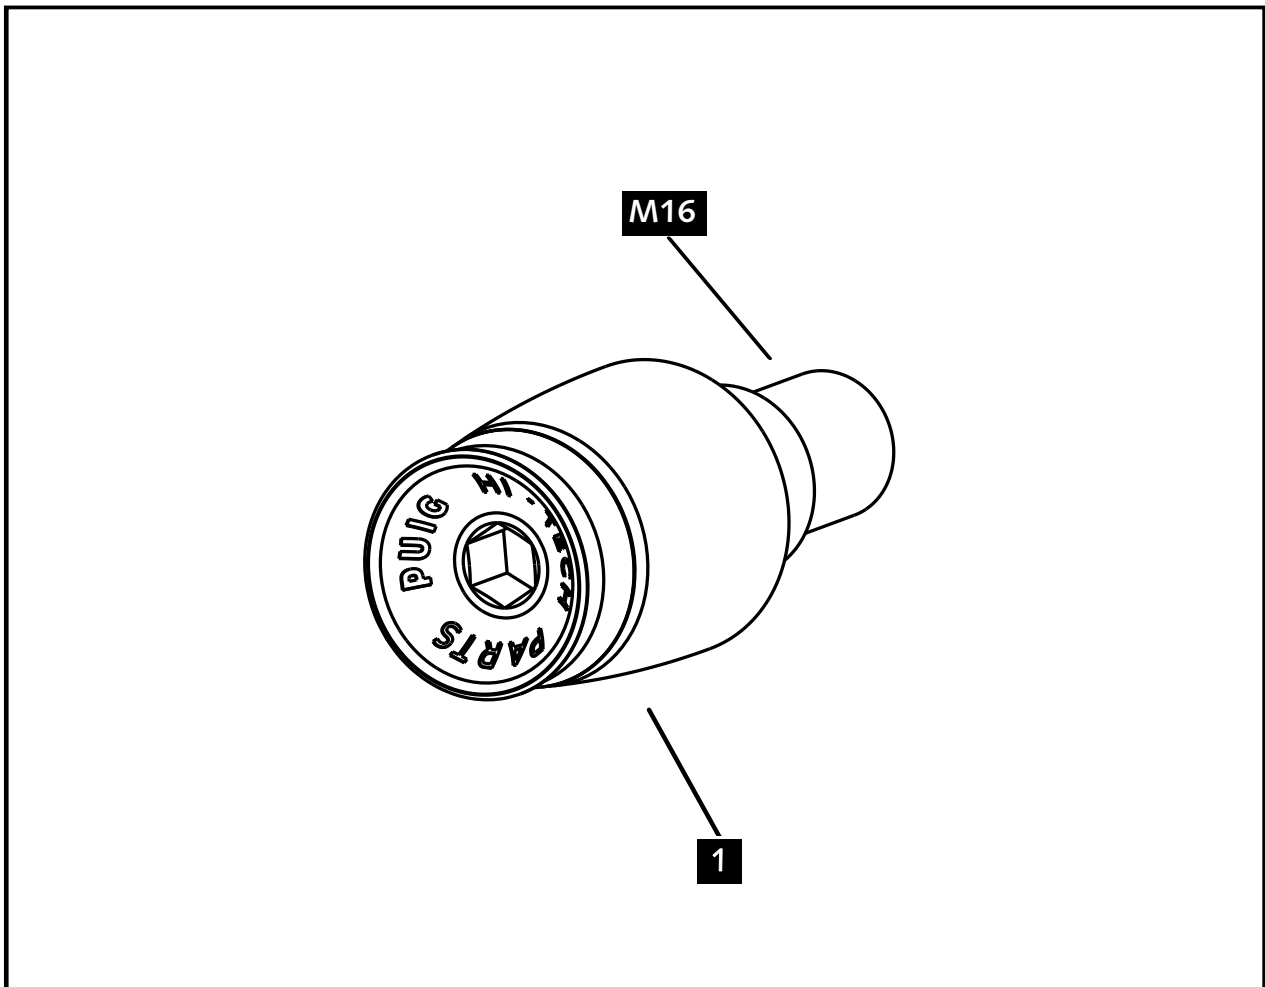

**CONTRAPESO SPORT
BAR ENDS SPORT**

REF 21023N

M O U N T I N G I N S T R U C T I O N S

1 Person

15 min

EASY

ID.	DESCRIPCIÓN	DESCRIPTION	QTY.
1	Contrapeso	Bar end	2

**CONSULTAR EN NUESTRA PAGINA WEB LA DISPONIBILIDAD DEL VIDEO DE MONTAJE DE ESTA REFERENCIA.
CONSULT OUR WEBSITE THE VIDEO MOUNT AVAILABILITY OF THIS REFERENCE.**