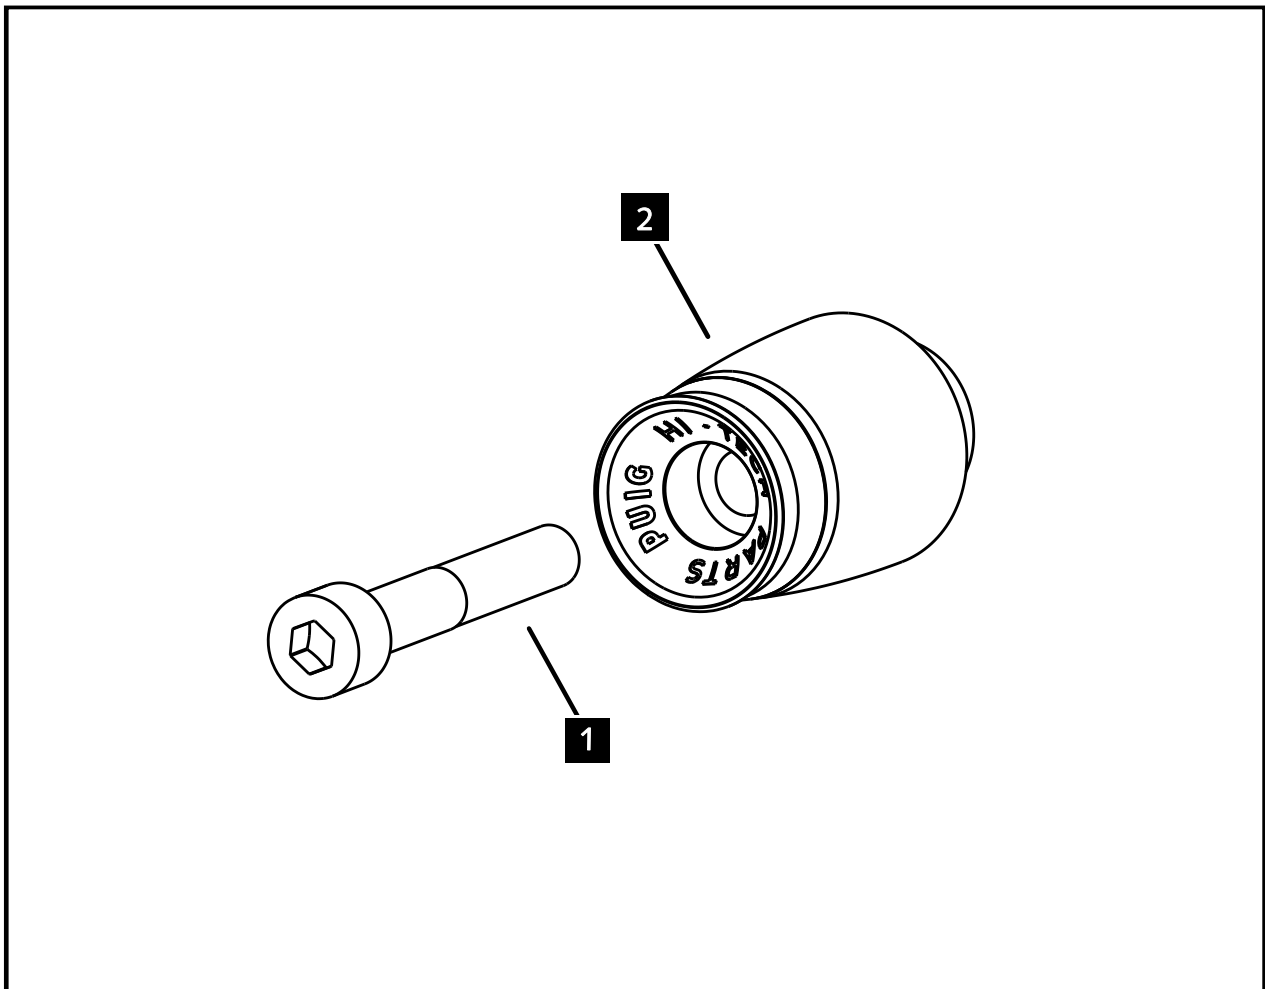

**CONTRAPESO SPORT
BAR ENDS SPORT**

REF 21449N

M O U N T I N G I N S T R U C T I O N S

1 Person

15 min

EASY

ID.	DESCRIPCIÓN	DESCRIPTION	QTY.
1	Tornillo M8x50 DIN912	M8x50 DIN912 screw	2
2	Contrapeso	Bar end	2