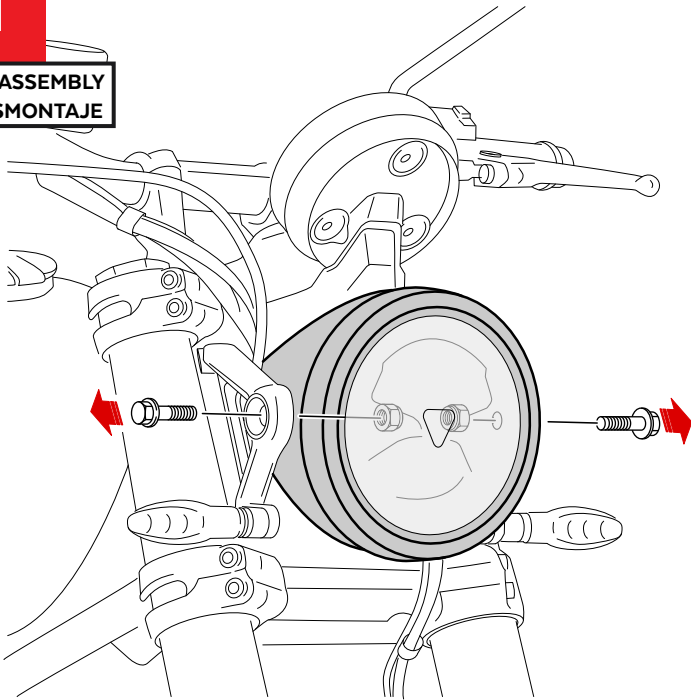

TRIUMPH SCRAMBLER 1200X'24-

M O U N T I N G I N S T R U C T I O N S

REF 22223

PLACA FRONTAL ABS / ABS FRONT PLATE

| ID. | PIEZA/PART | DESCRIPCIÓN | DESCRIPTION | QTY. | REF.: |
|-----|------------|----------------------------------|---------------------------------|------|-----------------|
| 1 | | Placa frontal ABS | ABS front plate | 1 | 10526J/CM3 |
| 2 | | Soporte derecho | Right support | 1 | SOPOR-2P-5-8833 |
| 3 | | Soporte izquierdo | Left support | 1 | SOPOR-2P-5-8833 |
| 4 | | Silentblock M5 | M5 silentblock | 2 | SILENBTM5-046/1 |
| 5 | | Casquillo Øint 8,5x Øext 14x 22 | Øint 8,5x Øext 14x 22 arrowhead | 2 | CASQUI-----150 |
| 6 | | Tornillo Allen M8x40 DIN 912 | M8x35 DIN 912 Allen screw | 2 | TORNI-AD912-475 |
| 7 | | Arandela M8 DIN125 | M8 DIN125 washer | 2 | ARANDPD125A-018 |
| 8 | | Arandela nylon M5x1 | M5x1 nylon washer | 2 | ARNV00000000245 |
| 9 | | Tapón Tornillo M5 | M5 screw cap | 2 | TAPON-----85 |
| 10 | | Tornillo allen M5x16 Ø11 ISO7380 | M5x16 Ø11 ISO 7380 allen screw | 2 | TORNI-I7380-493 |
| 11 | | Tope de goma Ø3,7-3,8 x 3,2mm | Ø3,7-3,8 x 3,2mm bumper foot | 4 | TOPE--POF-40022 |
| 12 | | Kit adhesivo | Stickers set | 1 | 10535 |

TRIUMPH SCRAMBLER 1200X'24-

INSTRUCCIONES DE MONTAJE - MOUNTING INSTRUCTIONS - MONTAGEANLEITUNG

1

DISASSEMBLY
DESMONTAJE

2

ASSEMBLY
MONTAJE

3

ASSEMBLY
MONTAJE