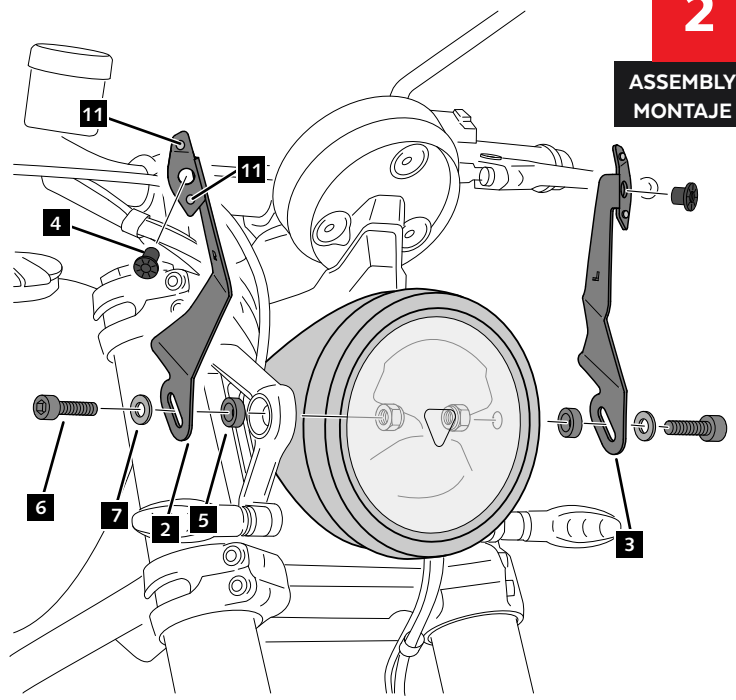

TRIUMPH SCRAMBLER 1200X'24-

M O U N T I N G I N S T R U C T I O N S

REF 22223

PLACA FRONTAL ABS / ABS FRONT PLATE

| ID. | PIEZA/PART | DESCRIPCIÓN | DESCRIPTION | QTY. | REF.: |
|-----|------------|----------------------------------|---------------------------------|------|-----------------|
| 1 | | Placa frontal ABS | ABS front plate | 1 | 10526J/CM3 |
| 2 | | Soporte derecho | Right support | 1 | SOPOR-2P-5-8833 |
| 3 | | Soporte izquierdo | Left support | 1 | SOPOR-2P-5-8833 |
| 4 | | Silentblock M5 | M5 silentblock | 2 | SILENBTM5-046/1 |
| 5 | | Casquillo Øint 8,5x Øext 14x 22 | Øint 8,5x Øext 14x 22 arrowhead | 2 | CASQUI-----150 |
| 6 | | Tornillo Allen M8x40 DIN 912 | M8x35 DIN 912 Allen screw | 2 | TORNI-AD912-475 |
| 7 | | Arandela M8 DIN125 | M8 DIN125 washer | 2 | ARANDPD125A-018 |
| 8 | | Arandela nylon M5x1 | M5x1 nylon washer | 2 | ARNV00000000245 |
| 9 | | Tapón Tornillo M5 | M5 screw cap | 2 | TAPON-----85 |
| 10 | | Tornillo allen M5x16 Ø11 ISO7380 | M5x16 Ø11 ISO 7380 allen screw | 2 | TORNI-I7380-493 |
| 11 | | Tope de goma Ø3,7-3,8 x 3,2mm | Ø3,7-3,8 x 3,2mm bumper foot | 4 | TOPE--POF-40022 |
| 12 | | Kit adhesivo | Stickers set | 1 | 10535 |

TRIUMPH SCRAMBLER 1200X'24-

INSTRUCCIONES DE MONTAJE - MOUNTING INSTRUCTIONS - MONTAGEANLEITUNG

1

DISASSEMBLY
DESMONTAJE

2

ASSEMBLY
MONTAJE

3

ASSEMBLY
MONTAJE