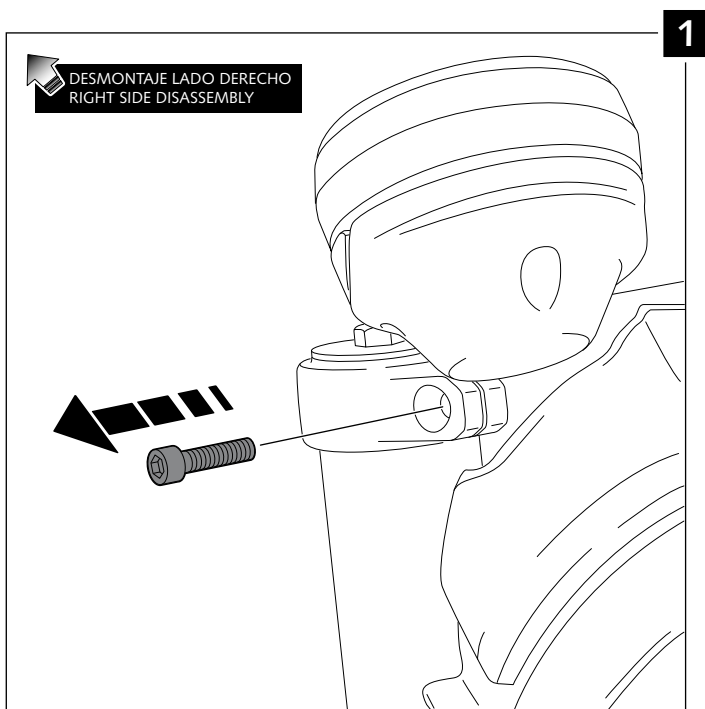

PLACA FRONTAL PARA - FRONT PLATE FOR - FRONTPLATTE FÜR DUCATI SCRAMBLER DESERT SLED / SCRAMBLER 1100

Ref.: 9522 J
(color negro / black colour)

Ref.: 9522 C
(color carbono / carbon look)

ID	PIEZA / PART	DESCRIPCIÓN	DESCRIPTION	QTY	REF.
1		Placa frontal ABS	ABS front plate	1	10549C/JM3
2		Soporte metálico derecho (R)	Right metal support (R)	1	SOPOR-2P-9-9522
3		Soporte metálico izquierdo (L)	Left metal support (L)	1	SOPOR-2P-9-9522
4		Separador de silicona Ø8x2mm (se suministra montada con las pieza 1)	Ø8x2mm silicone tear (supplied already mounted on item 1)	3	ADHESI-GT-D8---
5		Separador de silicona Ø12,5 x 4mm	Ø12,5 x 4mm silicone tear	1	TOPE-PA12,7X3,5
6		Casquillo Øint. 8,5 X Øext. 13 X 15 mm	Øint. 8,5 X Øext. 13 X 15 mm arrowhead	2	CASQUI-M----614
7		Tornillo Allen M8x40 DIN912	M8x40 DIN912 Allen screw	2	TORNI-D912-475
8		Silentblock M5	M5 silentblock	2	SILENBTM5-046/1
9		Tornillo Allen M5x15 Ø11 ISO7380	M5x15 Ø11 ISO7380 Allen screw	2	TORNI-I7380-493
10		Arandela de Nylon M5X1	M5X1 Nylon washer	2	ARNV00000000245
11		Tapón tornillo M5 ISO 7380	M5 ISO 7380 Allen screw cap	2	TAPON-----85
12		Ribete autoadhesivo longitud de 210mm, 8mm, espesor 5mm	Self-Autoadhesive Trim length 210mm , 8mm, thickness 5mm	1	PERFIL-PVC-1048
13		Abrazadera cables negra de 3,6x142	3,6x142 cable ties	1	BRIDAN142X3.6-N

PLACA FRONTAL PARA - FRONT PLATE FOR - FRONTPLATTE FÜR
DUCATI
SCRAMBLER DESERT SLED / SCRAMBLER 1100

INSTRUCCIONES DE MONTAJE - MOUNTING INSTRUCTIONS - MONTAGEANLEITUNG

PLACA FRONTAL PARA - FRONT PLATE FOR - FRONTPLATTE FÜR
DUCATI
SCRAMBLER DESERT SLED / SCRAMBLER 1100