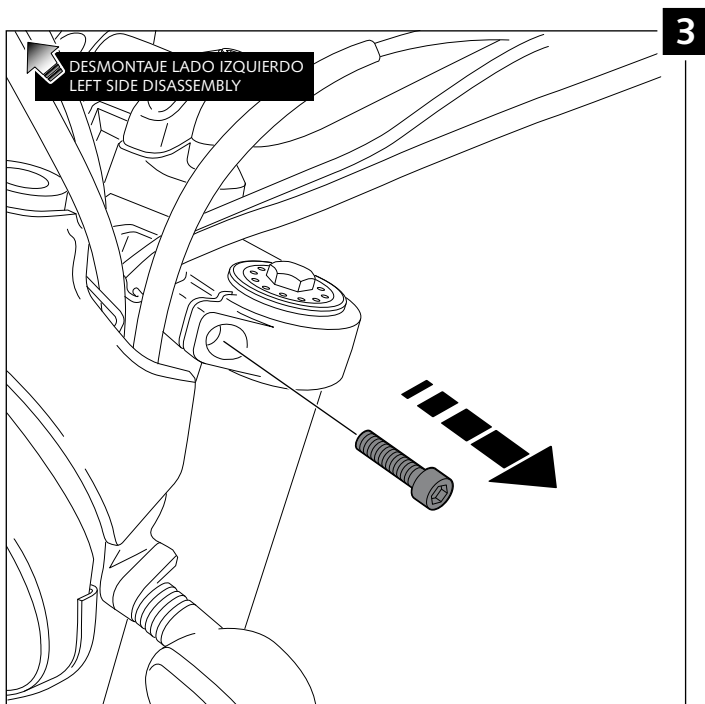

PLACA FRONTAL PARA - FRONT PLATE FOR - FRONTPLATTE FÜR DUCATI SCRAMBLER DESERT SLED / SCRAMBLER 1100

Ref.: 9522 J
(color negro / black colour)

Ref.: 9522 C
(color carbono / carbon look)

ID	PIEZA / PART	DESCRIPCIÓN	DESCRIPTION	QTY	REF.
1		Placa frontal ABS	ABS front plate	1	10549C/JM3
2		Soporte metálico derecho (R)	Right metal support (R)	1	SOPOR-2P-9-9522
3		Soporte metálico izquierdo (L)	Left metal support (L)	1	SOPOR-2P-9-9522
4		Separador de silicona Ø8x2mm (se suministra montada con las pieza 1)	Ø8x2mm silicone tear (supplied already mounted on item 1)	3	ADHESI-GT-D8---
5		Separador de silicona Ø12,5 x 4mm	Ø12,5 x 4mm silicone tear	1	TOPE-PA12,7X3,5
6		Casquillo Øint. 8,5 X Øext. 13 X 15 mm	Øint. 8,5 X Øext. 13 X 15 mm arrowhead	2	CASQUI-M----614
7		Tornillo Allen M8x40 DIN912	M8x40 DIN912 Allen screw	2	TORNI-D912-475
8		Silentblock M5	M5 silentblock	2	SILENBTM5-046/1
9		Tornillo Allen M5x15 Ø11 ISO7380	M5x15 Ø11 ISO7380 Allen screw	2	TORNI-I7380-493
10		Arandela de Nylon M5X1	M5X1 Nylon washer	2	ARNV00000000245
11		Tapón tornillo M5 ISO 7380	M5 ISO 7380 Allen screw cap	2	TAPON-----85
12		Ribete autoadhesivo longitud de 210mm, 8mm, espesor 5mm	Self-Autoadhesive Trim length 210mm , 8mm, thickness 5mm	1	PERFIL-PVC-1048
13		Abrazadera cables negra de 3,6x142	3,6x142 cable ties	1	BRIDAN142X3.6-N

PLACA FRONTAL PARA - FRONT PLATE FOR - FRONTPLATTE FÜR
DUCATI
SCRAMBLER DESERT SLED / SCRAMBLER 1100

INSTRUCCIONES DE MONTAJE - MOUNTING INSTRUCTIONS - MONTAGEANLEITUNG

PLACA FRONTAL PARA - FRONT PLATE FOR - FRONTPLATTE FÜR
DUCATI
SCRAMBLER DESERT SLED / SCRAMBLER 1100