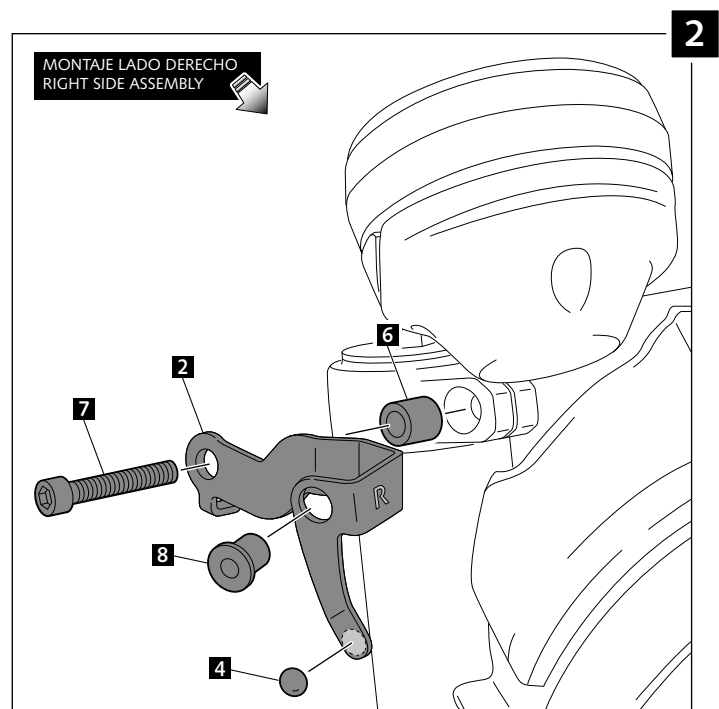

PLACA FRONTAL PARA - FRONT PLATE FOR - FRONTPLATTE FÜR DUCATI SCRAMBLER DESERT SLED / SCRAMBLER 1100

Ref.: 9522 J
(color negro / black colour)

Ref.: 9522 C
(color carbono / carbon look)

ID	PIEZA / PART	DESCRIPCIÓN	DESCRIPTION	QTY	REF.
1		Placa frontal ABS	ABS front plate	1	10549C/JM3
2		Soporte metálico derecho (R)	Right metal support (R)	1	SOPOR-2P-9-9522
3		Soporte metálico izquierdo (L)	Left metal support (L)	1	SOPOR-2P-9-9522
4		Separador de silicona Ø8x2mm (se suministra montada con las pieza 1)	Ø8x2mm silicone tear (supplied already mounted on item 1)	3	ADHESI-GT-D8---
5		Separador de silicona Ø12,5 x 4mm	Ø12,5 x 4mm silicone tear	1	TOPE-PA12,7X3,5
6		Casquillo Øint. 8,5 X Øext. 13 X 15 mm	Øint. 8,5 X Øext. 13 X 15 mm arrowhead	2	CASQUI-M----614
7		Tornillo Allen M8x40 DIN912	M8x40 DIN912 Allen screw	2	TORNI-D912-475
8		Silentblock M5	M5 silentblock	2	SILENBTM5-046/1
9		Tornillo Allen M5x15 Ø11 ISO7380	M5x15 Ø11 ISO7380 Allen screw	2	TORNI-I7380-493
10		Arandela de Nylon M5X1	M5X1 Nylon washer	2	ARNV00000000245
11		Tapón tornillo M5 ISO 7380	M5 ISO 7380 Allen screw cap	2	TAPON-----85
12		Ribete autoadhesivo longitud de 210mm, 8mm, espesor 5mm	Self-Autoadhesive Trim length 210mm , 8mm, thickness 5mm	1	PERFIL-PVC-1048
13		Abrazadera cables negra de 3,6x142	3,6x142 cable ties	1	BRIDAN142X3.6-N

PLACA FRONTAL PARA - FRONT PLATE FOR - FRONTPLATTE FÜR
DUCATI
SCRAMBLER DESERT SLED / SCRAMBLER 1100

INSTRUCCIONES DE MONTAJE - MOUNTING INSTRUCTIONS - MONTAGEANLEITUNG

PLACA FRONTAL PARA - FRONT PLATE FOR - FRONTPLATTE FÜR
DUCATI
SCRAMBLER DESERT SLED / SCRAMBLER 1100