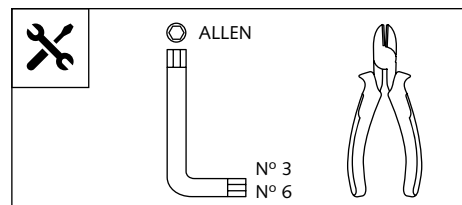

PLACA FRONTAL PARA - FRONT PLATE FOR - FRONTPLATTE FÜR DUCATI SCRAMBLER DESERT SLED / SCRAMBLER 1100

Ref.: 9522 J
(color negro / black colour)

Ref.: 9522 C
(color carbono / carbon look)

ID	PIEZA / PART	DESCRIPCIÓN	DESCRIPTION	QTY	REF.
1		Placa frontal ABS	ABS front plate	1	10549C/JM3
2		Soporte metálico derecho (R)	Right metal support (R)	1	SOPOR-2P-9-9522
3		Soporte metálico izquierdo (L)	Left metal support (L)	1	SOPOR-2P-9-9522
4		Separador de silicona Ø8x2mm (se suministra montada con las pieza 1)	Ø8x2mm silicone tear (supplied already mounted on item 1)	3	ADHESI-GT-D8---
5		Separador de silicona Ø12,5 x 4mm	Ø12,5 x 4mm silicone tear	1	TOPE-PA12,7X3,5
6		Casquillo Øint. 8,5 X Øext. 13 X 15 mm	Øint. 8,5 X Øext. 13 X 15 mm arrowhead	2	CASQUI-M----614
7		Tornillo Allen M8x40 DIN912	M8x40 DIN912 Allen screw	2	TORNI-D912-475
8		Silentblock M5	M5 silentblock	2	SILENBTM5-046/1
9		Tornillo Allen M5x15 Ø11 ISO7380	M5x15 Ø11 ISO7380 Allen screw	2	TORNI-I7380-493
10		Arandela de Nylon M5X1	M5X1 Nylon washer	2	ARNV00000000245
11		Tapón tornillo M5 ISO 7380	M5 ISO 7380 Allen screw cap	2	TAPON-----85
12		Ribete autoadhesivo longitud de 210mm, 8mm, espesor 5mm	Self-Autoadhesive Trim length 210mm , 8mm, thickness 5mm	1	PERFIL-PVC-1048
13		Abrazadera cables negra de 3,6x142	3,6x142 cable ties	1	BRIDAN142X3.6-N

PLACA FRONTAL PARA - FRONT PLATE FOR - FRONTPLATTE FÜR
DUCATI
SCRAMBLER DESERT SLED / SCRAMBLER 1100

INSTRUCCIONES DE MONTAJE - MOUNTING INSTRUCTIONS - MONTAGEANLEITUNG

PLACA FRONTAL PARA - FRONT PLATE FOR - FRONTPLATTE FÜR
DUCATI
SCRAMBLER DESERT SLED / SCRAMBLER 1100