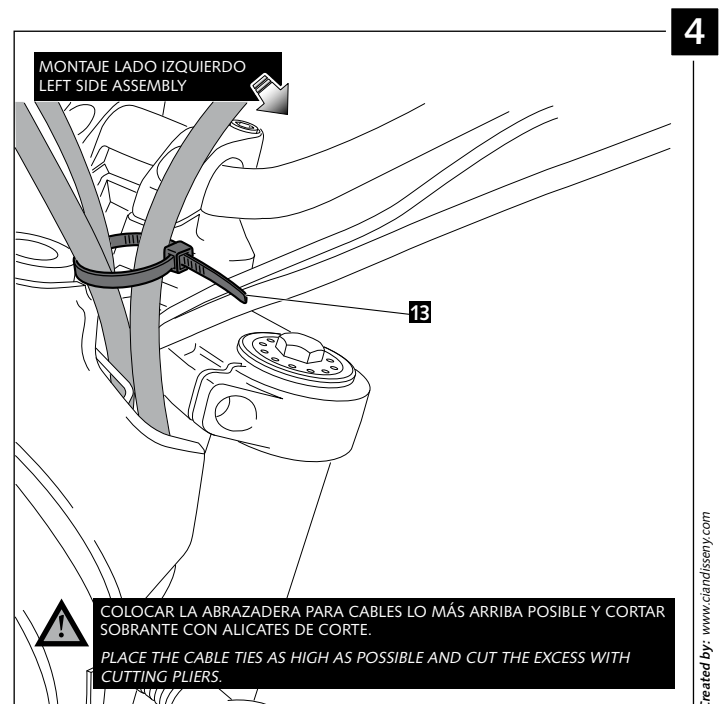

PLACA FRONTAL PARA - FRONT PLATE FOR - FRONTPLATTE FÜR DUCATI SCRAMBLER DESERT SLED / SCRAMBLER 1100

Ref.: 9522 J
(color negro / black colour)

Ref.: 9522 C
(color carbono / carbon look)

ID	PIEZA / PART	DESCRIPCIÓN	DESCRIPTION	QTY	REF.
1		Placa frontal ABS	ABS front plate	1	10549C/JM3
2		Soporte metálico derecho (R)	Right metal support (R)	1	SOPOR-2P-9-9522
3		Soporte metálico izquierdo (L)	Left metal support (L)	1	SOPOR-2P-9-9522
4		Separador de silicona Ø8x2mm (se suministra montada con las pieza 1)	Ø8x2mm silicone tear (supplied already mounted on item 1)	3	ADHESI-GT-D8---
5		Separador de silicona Ø12,5 x 4mm	Ø12,5 x 4mm silicone tear	1	TOPE-PA12,7X3,5
6		Casquillo Øint. 8,5 X Øext. 13 X 15 mm	Øint. 8,5 X Øext. 13 X 15 mm arrowhead	2	CASQUI-M----614
7		Tornillo Allen M8x40 DIN912	M8x40 DIN912 Allen screw	2	TORNI-D912-475
8		Silentblock M5	M5 silentblock	2	SILENBTM5-046/1
9		Tornillo Allen M5x15 Ø11 ISO7380	M5x15 Ø11 ISO7380 Allen screw	2	TORNI-I7380-493
10		Arandela de Nylon M5X1	M5X1 Nylon washer	2	ARNV00000000245
11		Tapón tornillo M5 ISO 7380	M5 ISO 7380 Allen screw cap	2	TAPON-----85
12		Ribete autoadhesivo longitud de 210mm, 8mm, espesor 5mm	Self-Autoadhesive Trim length 210mm , 8mm, thickness 5mm	1	PERFIL-PVC-1048
13		Abrazadera cables negra de 3,6x142	3,6x142 cable ties	1	BRIDAN142X3.6-N

PLACA FRONTAL PARA - FRONT PLATE FOR - FRONTPLATTE FÜR
DUCATI
SCRAMBLER DESERT SLED / SCRAMBLER 1100

INSTRUCCIONES DE MONTAJE - MOUNTING INSTRUCTIONS - MONTAGEANLEITUNG

PLACA FRONTAL PARA - FRONT PLATE FOR - FRONTPLATTE FÜR
DUCATI
SCRAMBLER DESERT SLED / SCRAMBLER 1100