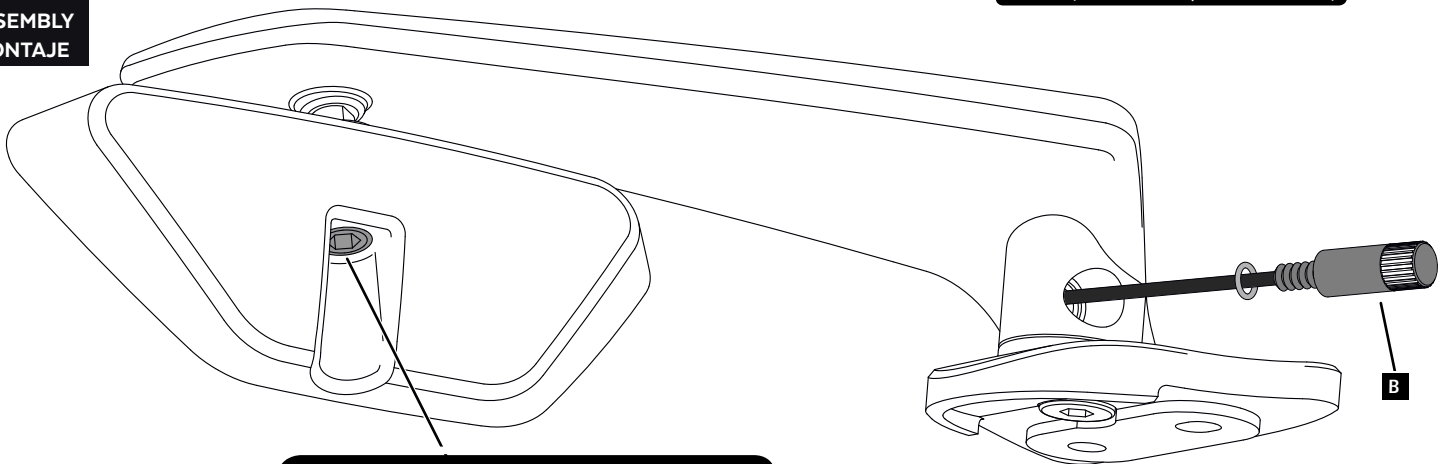

APRETAR EL TORNILLO PARA AJUSTAR LA DUREZA
DEL RETROVISOR.
TIGHTEN THE SCREW TO ADJUST THE HARDNESS
OF THE MIRROR.