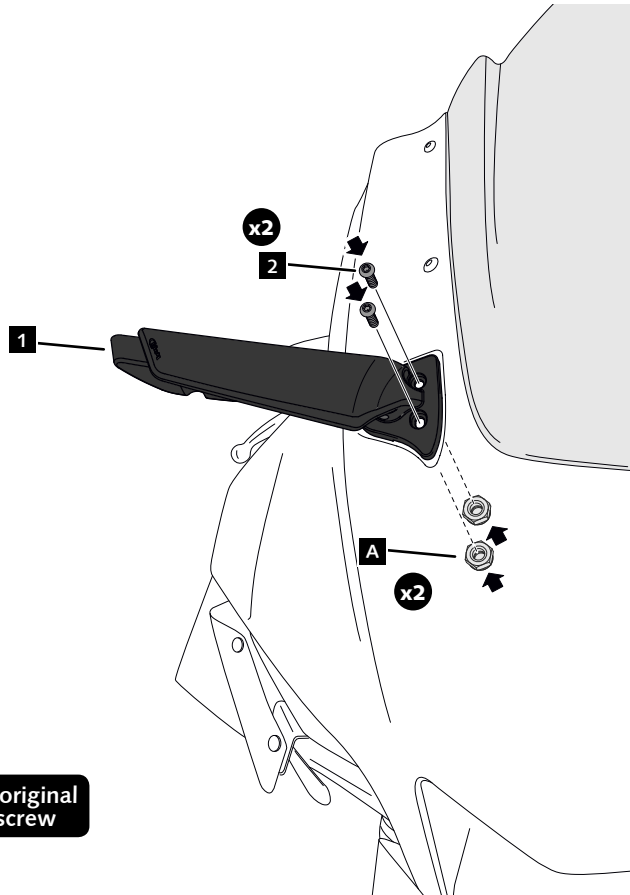

ID.	DESCRIPCIÓN	DESCRIPTION	QTY.	REF.:
1	Retrovisor Aileron	Aileron mirror	1	22252N
2	Tornillo M6x25 ISO 7380	M6x25 ISO 7380 screw	2	22252N

**CONSULTAR EN NUESTRA PAGINA WEB LA DISPONIBILIDAD DEL VIDEO DE MONTAJE DE ESTA REFERENCIA.  
CONSULT OUR WEBSITE THE VIDEO MOUNT AVAILABILITY OF THIS REFERENCE.**

# YAMAHA R1 '24-

REF 22252N

INSTRUCCIONES DE MONTAJE - MOUNTING INSTRUCTIONS - MONTAGEANLEITUNG

1

ASSEMBLY  
MONTAJE

**A** Torilleria original  
Original screw

2

ASSEMBLY  
MONTAJE

**B** REF. 21749N  
(No incluido / Not Included)

APRETAR EL TORNILLO PARA AJUSTAR LA DUREZA  
DEL RETROVISOR.  
TIGHTEN THE SCREW TO ADJUST THE HARDNESS  
OF THE MIRROR.