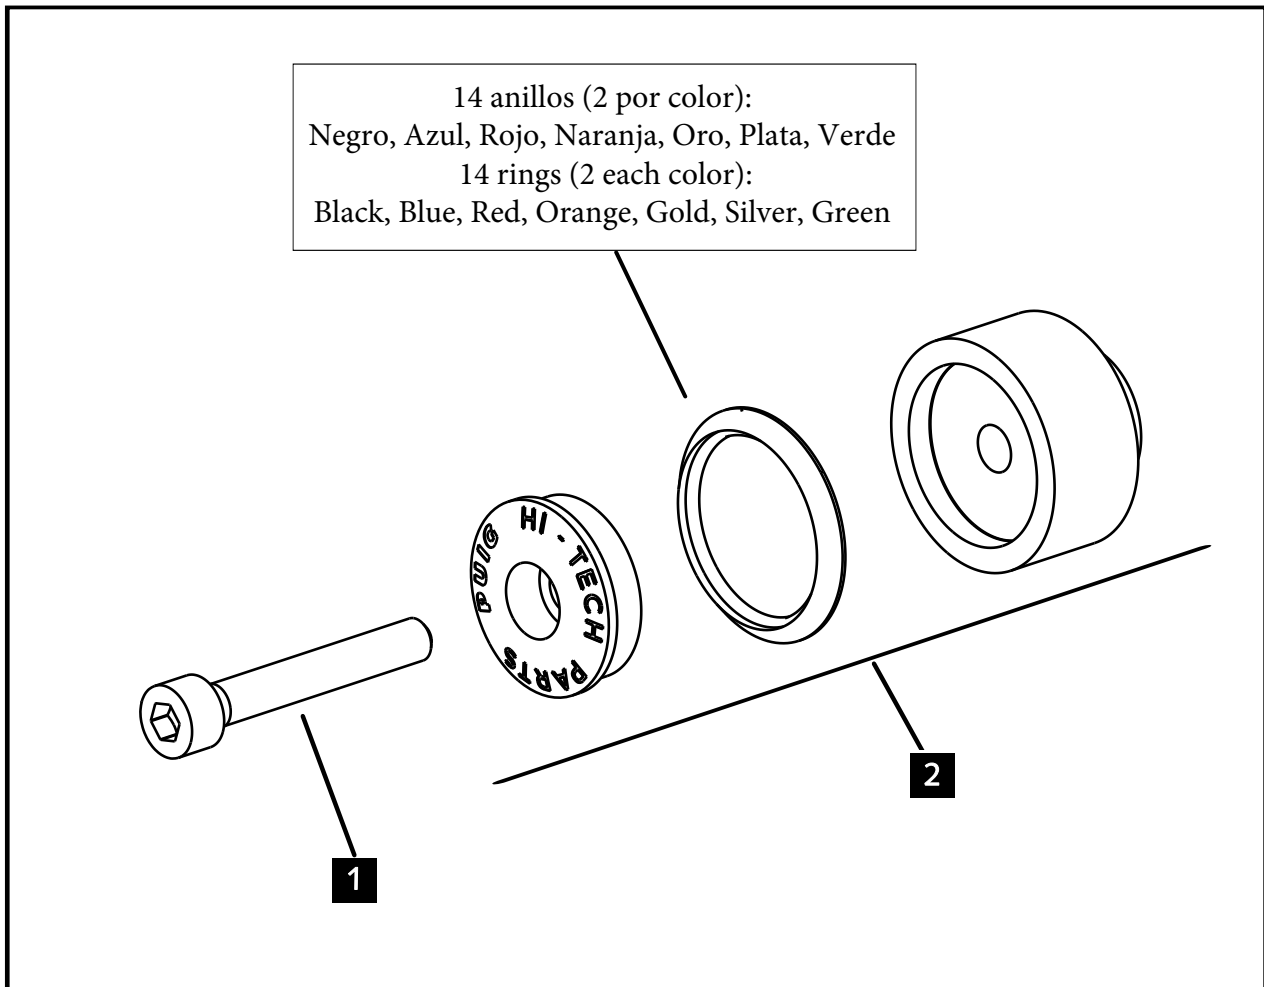

**CONTRAPESO BALANCE
BAR ENDS BALANCE**

REF 21790N

M O U N T I N G I N S T R U C T I O N S

1 Person

15 min

EASY

ID.	DESCRIPCIÓN	DESCRIPTION	QTY.
1	Tornillo M6x40 DIN912	M6x40 DIN912 screw	2
2	Contrapeso	Bar end	2