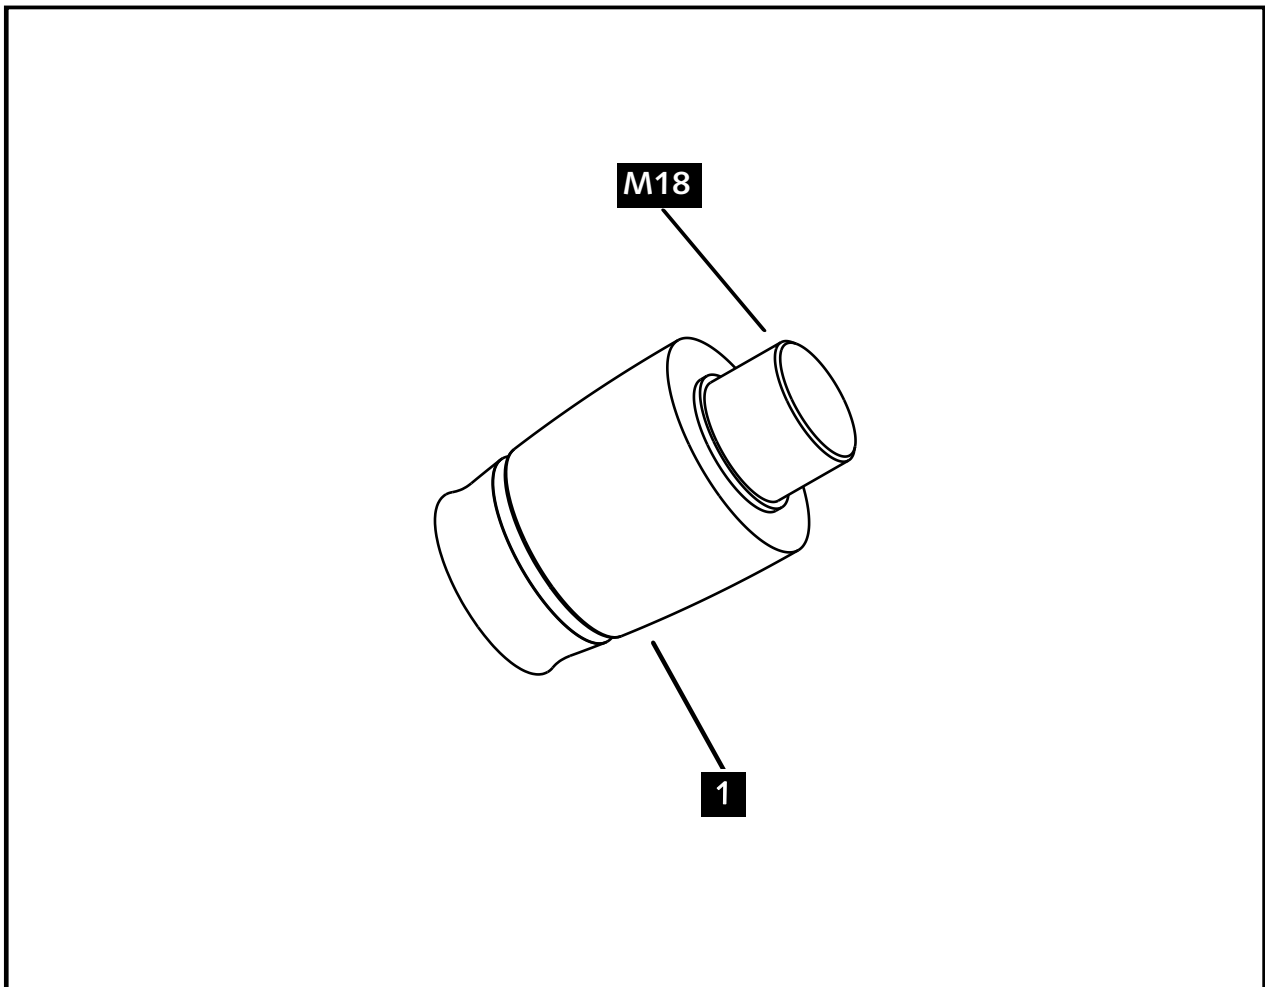

**CONTRAPESO SPORT  
BAR ENDS SPORT**

REF 21358N

**M O U N T I N G I N S T R U C T I O N S**

1 Person

15 min

EASY

ID.	DESCRIPCIÓN	DESCRIPTION	QTY.
1	Contrapeso	Bar end	2

**CONSULTAR EN NUESTRA PAGINA WEB LA DISPONIBILIDAD DEL VIDEO DE MONTAJE DE ESTA REFERENCIA.  
CONSULT OUR WEBSITE THE VIDEO MOUNT AVAILABILITY OF THIS REFERENCE.**