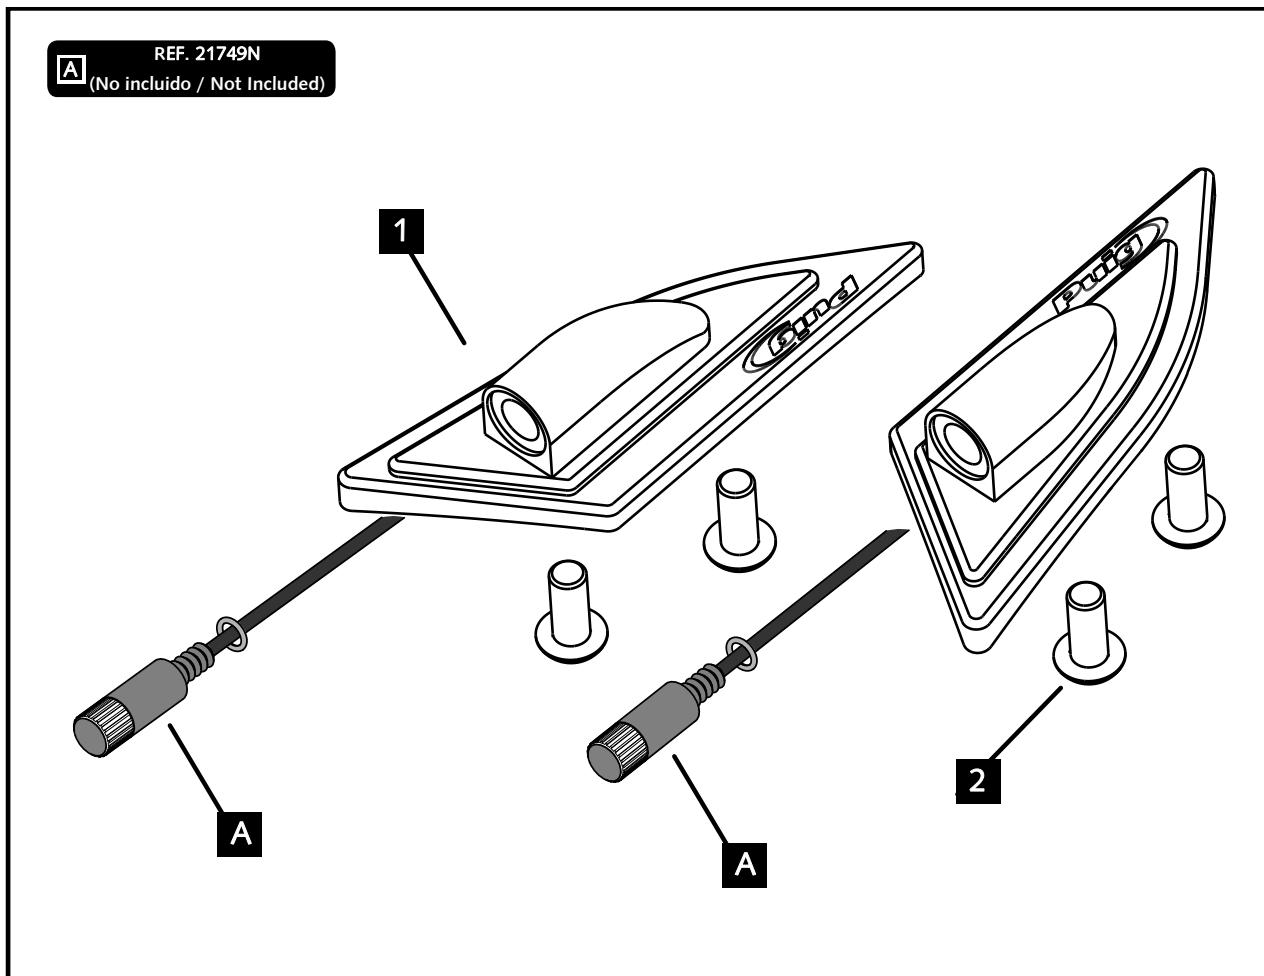

DUCATI PANIGALE V2 '20-
DUCATI PANIGALE V4 '18-

REF 21819N

M O U N T I N G I N S T R U C T I O N S

1 Person

15 min

EASY

ID.	DESCRIPCIÓN	DESCRIPTION	QTY.
1	Tapa	Cap	2
2	Tornillo M5x12 ISO7380	M5x12 ISO7380 screw	4