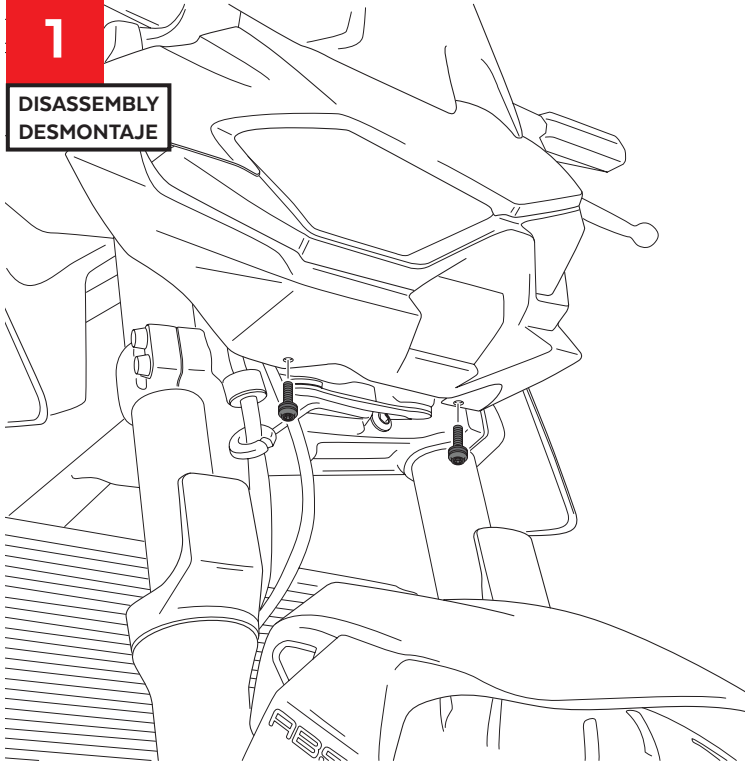

KAWASAKI Z500 '24-

INSTRUCCIONES DE MONTAJE - MOUNTING INSTRUCTIONS - MONTAGEANLEITUNG

1

DISASSEMBLY
DESMONTAJE