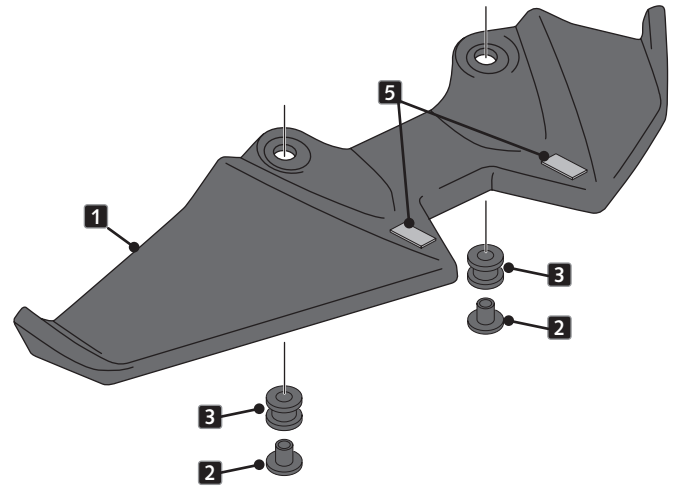

## M O U N T I N G I N S T R U C T I O N S

REF 22190

DOWNFORCE NAKED FRONTAL SPOILER

ALLEN  
N° 3  
N° 4

ID	PIEZA/PART	DESCRIPCIÓN	DESCRIPTION	QTY	REF
1		Alerón Frontal Naked	Naked Frontal spoiler	1	22190J/N/CM3
2		Casquillo con valona Ø15x Ø9 x7,5	Ø15x Ø9 x7,5 Bush with flange	2	CASQUI-1A---324
3		Silentblock Ø18x Ø9 xØ11 x7,5	Ø18x Ø9 xØ11 x7,5 silentblock	2	SILENBGONE--064
4		Tornillo M5x25 Ø11 ISO 7380	M5x25 Ø11 ISO 7380 screw	2	TORNI-17380-766
5		Espuma adhesiva protectora 10x15mm	10x15mm adhesive protection foam	2	ESPUMA-----264

# KAWASAKI Z500 '24-

INSTRUCCIONES DE MONTAJE - MOUNTING INSTRUCTIONS - MONTAGEANLEITUNG

**1**

DISASSEMBLY  
DESMONTAJE

**2**

ASSEMBLY  
MONTAJE

**3**

ASSEMBLY  
MONTAJE