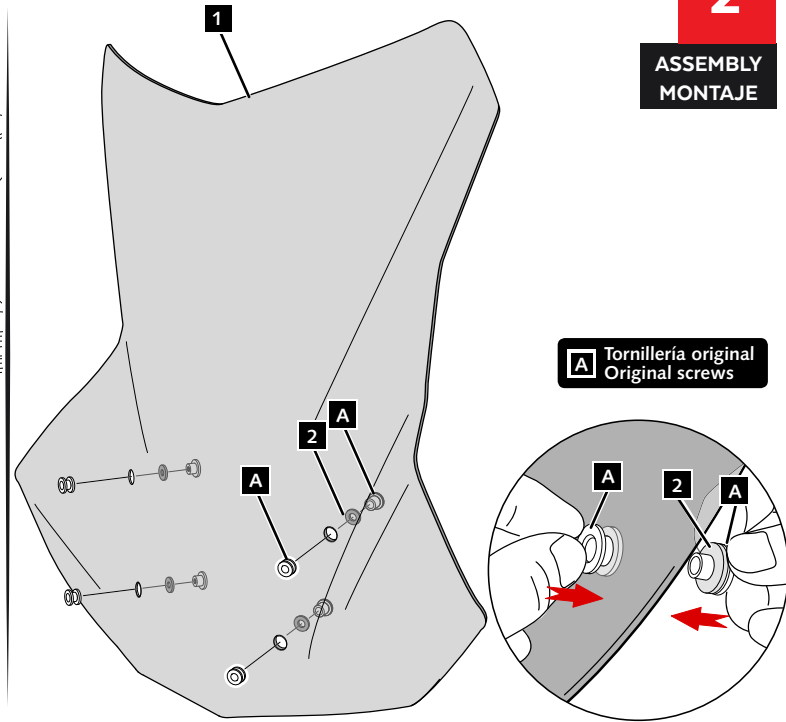

## M O U N T I N G I N S T R U C T I O N S

REF 22321

**TOURING SCREEN WITHOUT RADAR/ACC**

**COMPATIBLE WITH ALL VERSIONS AND PACKS**

  
1 Person

  
15 min

  
EASY

ID.	PIEZA/PART	DESCRIPCIÓN	DESCRIPTION	QTY.	REF.:
1		Cúpula Touring	Touring screen	1	22321W/H/FM3
2		Arandela de nylon Ø8xØ13x1mm	Ø8xØ13x1mm nylon washer	4	ARAND-N-----265
3		Tapón para rosca M5	M5 thread cap	4	TAPON-----84

# BMW R1300GS / R1300GS ADVENTURE '23-

INSTRUCCIONES DE MONTAJE - MOUNTING INSTRUCTIONS - MONTAGEANLEITUNG

1

DISASSEMBLY  
DESMONTAJE

2

ASSEMBLY  
MONTAJE

3

ASSEMBLY  
MONTAJE

4

ASSEMBLY  
MONTAJE