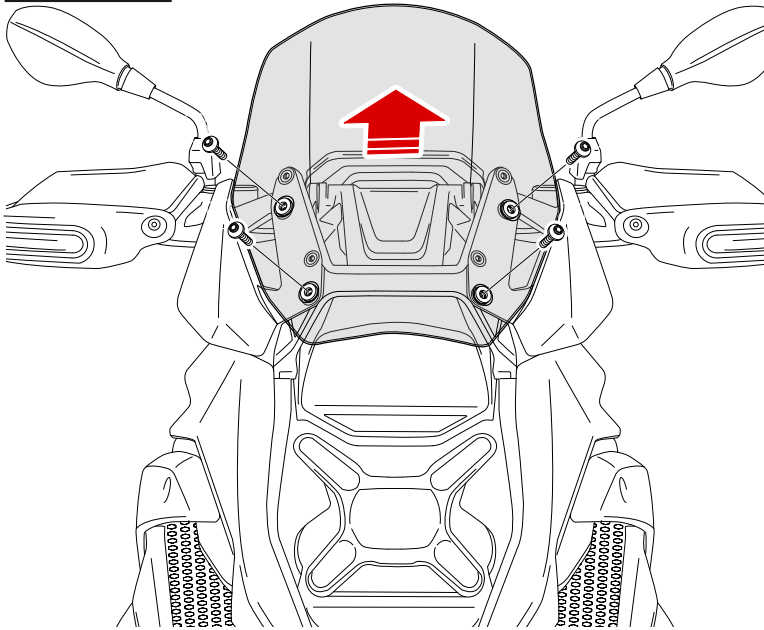

BMW R1300GS / R1300GS ADVENTURE '23-

INSTRUCCIONES DE MONTAJE - MOUNTING INSTRUCTIONS - MONTAGEANLEITUNG

1

DISASSEMBLY
DESMONTAJE