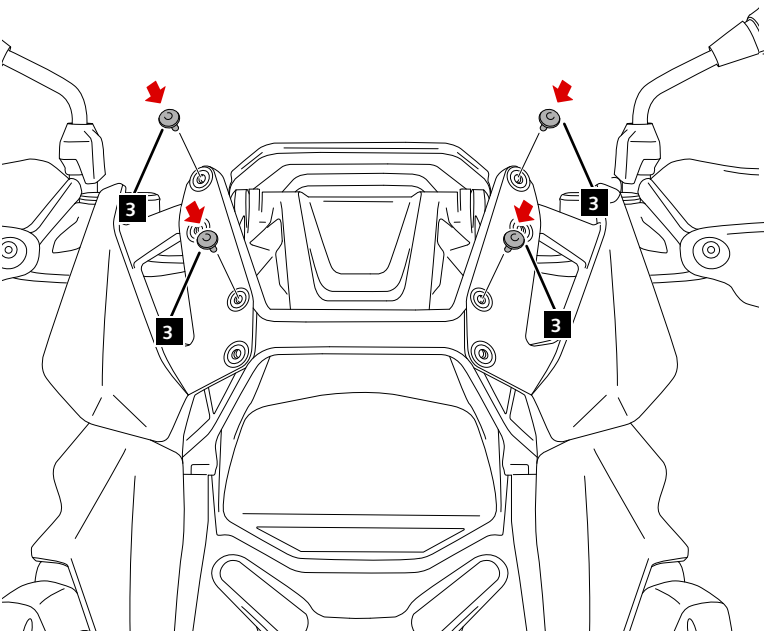

## M O U N T I N G I N S T R U C T I O N S

REF 22321

**TOURING SCREEN WITHOUT RADAR/ACC**

**COMPATIBLE WITH ALL VERSIONS AND PACKS**

  
1 Person

  
15 min

  
EASY

ID.	PIEZA/PART	DESCRIPCIÓN	DESCRIPTION	QTY.	REF.:
1		Cúpula Touring	Touring screen	1	22321W/H/FM3
2		Arandela de nylon Ø8xØ13x1mm	Ø8xØ13x1mm nylon washer	4	ARAND-N-----265
3		Tapón para rosca M5	M5 thread cap	4	TAPON-----84

# BMW R1300GS / R1300GS ADVENTURE '23-

INSTRUCCIONES DE MONTAJE - MOUNTING INSTRUCTIONS - MONTAGEANLEITUNG

1

DISASSEMBLY  
DESMONTAJE

2

ASSEMBLY  
MONTAJE

3

ASSEMBLY  
MONTAJE

4

ASSEMBLY  
MONTAJE