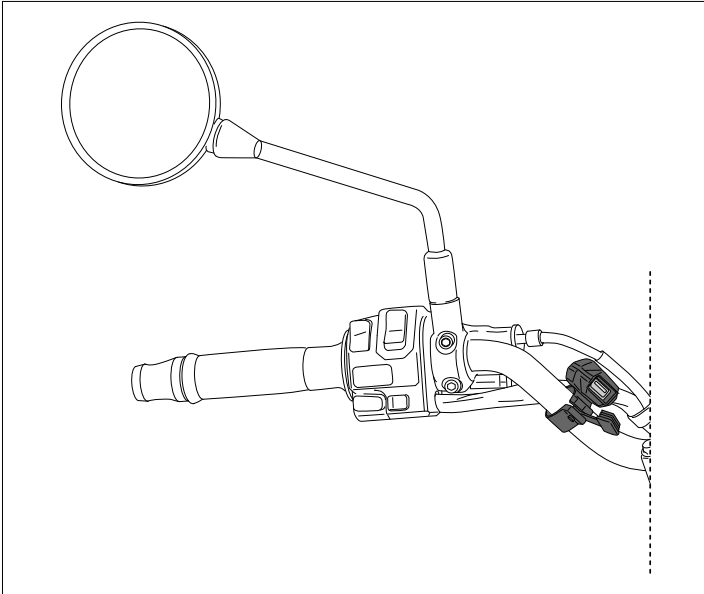

UNIVERSAL

REF 6840N

TOMA DE CARGA USB / USB CHARGING SOCKET

CONSULTAR EN NUESTRA PAGINA WEB LA
DISPONIBILIDAD DEL VIDEO DE MONTAJE
DE ESTA REFERENCIA.
CONSULT OUR WEBSITE THE VIDEO MOUNT
AVAILABILITY OF THIS REFERENCE.