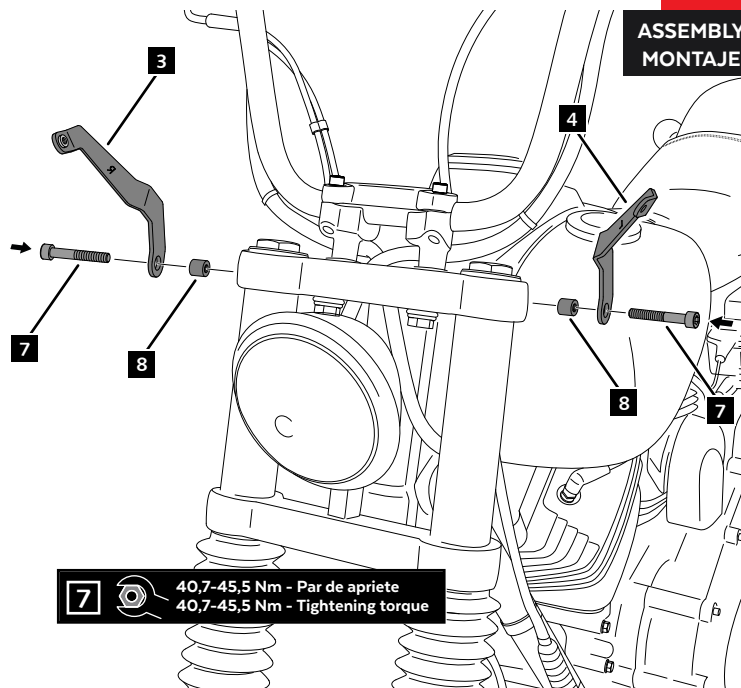

Nº 14

ALLEN

Nº 3

TORX

T45

En las revisiones del vehículo es conveniente efectuar también el mantenimiento de apriete de toda la tornillería del semicarenado, especialmente los tornillos que fijan éste al vehículo. **Gracias por su atención.**
It would be convenient to retighten the semifairing screws, specially the ones that are fixed to the motorcycle, whenever you maintain the vehicle. **Thanks for your attention.**

ID.	PIEZA/PART	DESCRIPCIÓN	DESCRIPTION	QTY.	REF.
1		Semicarenado Dark Night	Dark Night semifairing	1	10903N
2		Cúpula	Screen	1	10904H/F
3		Soporte superior derecho (SR)	Upper Right support (SR)	1	SOP4P1SRCUP0023
4		Soporte superior izquierdo (SL)	Upper Left support (SL)	1	SOP4P1SLCUP0023
5		Soporte inferior derecho (IR)	Lower Right support (IR)	1	SOP4P1IRCUP0023
6		Soporte inferior izquierdo (IL)	Lower Left support (IR)	1	SOP4P1ILCUP0023
7		Tornillo allen ANSIB 18.3 CLASE 12.9 UNC 3/8"x56	ANSIB 18.3 CLASE 12.9 UNC 3/8"x56 allen screw	2	TORNI-ANSIB-855
8		Casquillo Ø10xØ14x20	Ø10xØ14x20 bush	2	CASQUI-----299
9		Silentblock Ø9xØ6x8mm	Ø9xØ6x8mm silentblock	4	AROPASACABLES-3
10		Casquillo con valona Ø12xØ6,8x7,3	Ø12xØ6,8x7,3 bush with flange	4	CASQUI-1A---750
11		Tornillo allen M5x16 Ø11 ISO 7380	M5x16 Ø11 ISO 7380 allen screw	11	TORNI-I7380-493
12		Arandela de nylon M5x1	M5x1 nylon washer	7	ARNV0000000245
13		Tapón tornillo M5 ISO 7380	M5 ISO 7380 screw cap	11	TAPON-----85
14		Silentblock M5	M5 silentblock	7	SILENBTM5-046/1

HARLEY DAVIDSON FXDB STREET BOB '16-'17

INSTRUCCIONES DE MONTAJE - MOUNTING INSTRUCTIONS - MONTAGEANLEITUNG

1

DISASSEMBLY
DESMONTAJE

A Tornillería original
Original screws

2

ASSEMBLY
MONTAJE

3