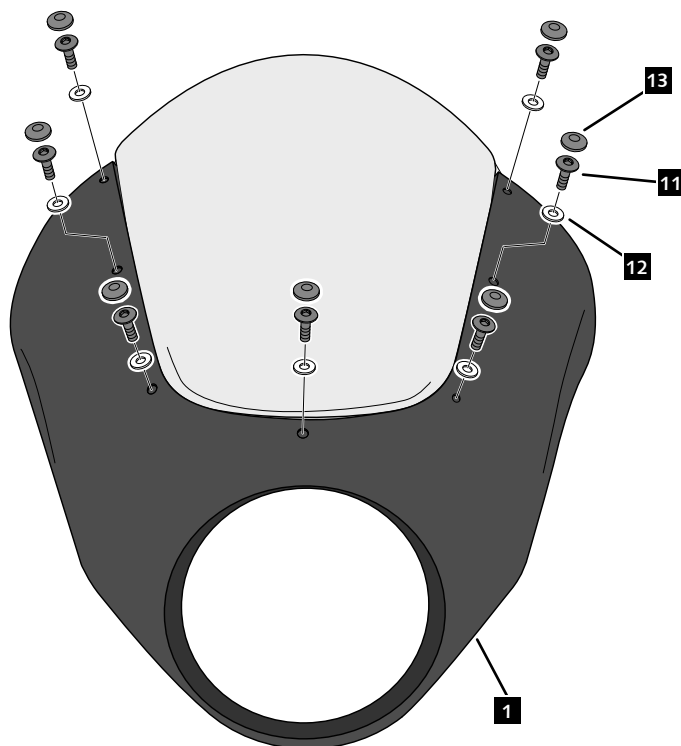

ID.	PIEZA/PART	DESCRIPCIÓN	DESCRIPTION	QTY.	REF.
1		Semicarenado Dark Night	Dark Night semifairing	1	10903N
2		Cúpula	Screen	1	10904H/F
3		Soporte superior derecho (SR)	Upper Right support (SR)	1	SOP4P1SRCUP0023
4		Soporte superior izquierdo (SL)	Upper Left support (SL)	1	SOP4P1SLCUP0023
5		Soporte inferior derecho (IR)	Lower Right support (IR)	1	SOP4P1IRCUP0023
6		Soporte inferior izquierdo (IL)	Lower Left support (IR)	1	SOP4P1ILCUP0023
7		Tornillo allen ANSIB 18.3 CLASE 12.9 UNC 3/8"x56	ANSIB 18.3 CLASE 12.9 UNC 3/8"x56 allen screw	2	TORNI-ANSIB-855
8		Casquillo Ø10xØ14x20	Ø10xØ14x20 bush	2	CASQUI-----299
9		Silentblock Ø9xØ6x8mm	Ø9xØ6x8mm silentblock	4	AROPASACABLES-3
10		Casquillo con valona Ø12xØ6,8x7,3	Ø12xØ6,8x7,3 bush with flange	4	CASQUI-1A---750
11		Tornillo allen M5x16 Ø11 ISO 7380	M5x16 Ø11 ISO 7380 allen screw	11	TORNI-I7380-493
12		Arandela de nylon M5x1	M5x1 nylon washer	7	ARNV0000000245
13		Tapón tornillo M5 ISO 7380	M5 ISO 7380 screw cap	11	TAPON-----85
14		Silentblock M5	M5 silentblock	7	SILENBTM5-046/1

HARLEY DAVIDSON FXDB STREET BOB '16-'17

INSTRUCCIONES DE MONTAJE - MOUNTING INSTRUCTIONS - MONTAGEANLEITUNG

1

DISASSEMBLY
DESMONTAJE

A Tornillería original
Original screws

2

ASSEMBLY
MONTAJE

3

DISASSEMBLY
DESMONTAJE

A Tornillería original
Original screws

4

ASSEMBLY
MONTAJE

A Tornillería original
Original screws

HARLEY DAVIDSON FXDB STREET BOB '16-'17

INSTRUCCIONES DE MONTAJE - MOUNTING INSTRUCTIONS - MONTAGEANLEITUNG

5

ASSEMBLY
MONTAJE

7

ASSEMBLY
MONTAJE