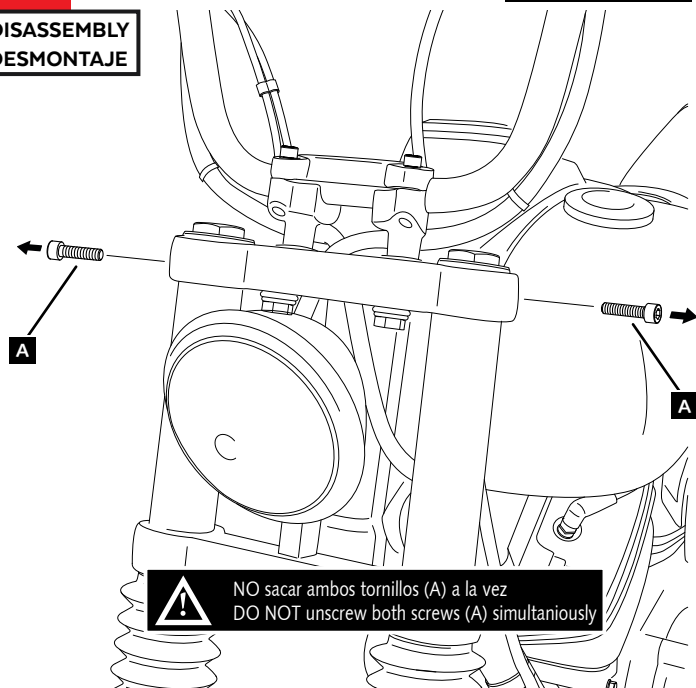

HARLEY DAVIDSON FXDB STREET BOB '16-'17

INSTRUCCIONES DE MONTAJE - MOUNTING INSTRUCTIONS - MONTAGEANLEITUNG

1

DISASSEMBLY
DESMONTAJE

A Tornillería original
Original screws