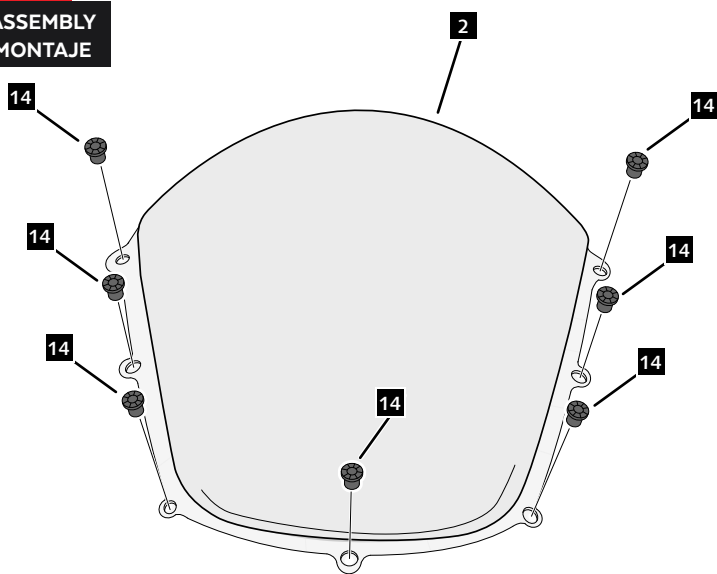

ID.	PIEZA/PART	DESCRIPCIÓN	DESCRIPTION	QTY.	REF.
1		Semicarenado Dark Night	Dark Night semifairing	1	10903N
2		Cúpula	Screen	1	10904H/F
3		Soporte superior derecho (SR)	Upper Right support (SR)	1	SOP4P1SRCUP0023
4		Soporte superior izquierdo (SL)	Upper Left support (SL)	1	SOP4P1SLCUP0023
5		Soporte inferior derecho (IR)	Lower Right support (IR)	1	SOP4P1IRCUP0023
6		Soporte inferior izquierdo (IL)	Lower Left support (IR)	1	SOP4P1ILCUP0023
7		Tornillo allen ANSIB 18.3 CLASE 12.9 UNC 3/8"x56	ANSIB 18.3 CLASE 12.9 UNC 3/8"x56 allen screw	2	TORNI-ANSIB-855
8		Casquillo Ø10xØ14x20	Ø10xØ14x20 bush	2	CASQUI-----299
9		Silentblock Ø9xØ6x8mm	Ø9xØ6x8mm silentblock	4	AROPASACABLES-3
10		Casquillo con valona Ø12xØ6,8x7,3	Ø12xØ6,8x7,3 bush with flange	4	CASQUI-1A---750
11		Tornillo allen M5x16 Ø11 ISO 7380	M5x16 Ø11 ISO 7380 allen screw	11	TORNI-I7380-493
12		Arandela de nylon M5x1	M5x1 nylon washer	7	ARNV0000000245
13		Tapón tornillo M5 ISO 7380	M5 ISO 7380 screw cap	11	TAPON-----85
14		Silentblock M5	M5 silentblock	7	SILENBTM5-046/1

DISASSEMBLY
DESMONTAJE

A Tornillería original
Original screws

4

ASSEMBLY
MONTAJE

A Tornillería original
Original screws

HARLEY DAVIDSON FXDB STREET BOB '16-'17

INSTRUCCIONES DE MONTAJE - MOUNTING INSTRUCTIONS - MONTAGEANLEITUNG

5

ASSEMBLY
MONTAJE

7

ASSEMBLY
MONTAJE