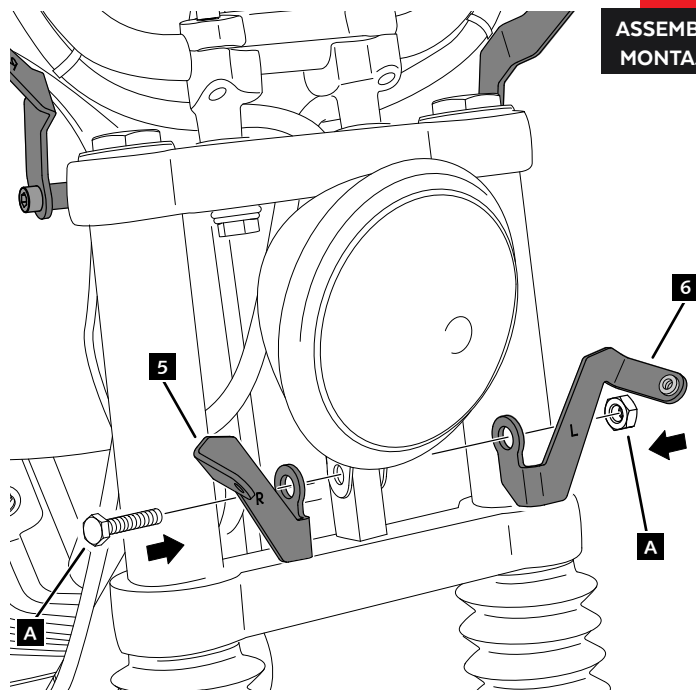

ID.	PIEZA/PART	DESCRIPCIÓN	DESCRIPTION	QTY.	REF.
1		Semicarenado Dark Night	Dark Night semifairing	1	10903N
2		Cúpula	Screen	1	10904H/F
3		Soporte superior derecho (SR)	Upper Right support (SR)	1	SOP4P1SRCUP0023
4		Soporte superior izquierdo (SL)	Upper Left support (SL)	1	SOP4P1SLCUP0023
5		Soporte inferior derecho (IR)	Lower Right support (IR)	1	SOP4P1IRCUP0023
6		Soporte inferior izquierdo (IL)	Lower Left support (IR)	1	SOP4P1ILCUP0023
7		Tornillo allen ANSIB 18.3 CLASE 12.9 UNC 3/8"x56	ANSIB 18.3 CLASE 12.9 UNC 3/8"x56 allen screw	2	TORNI-ANSIB-855
8		Casquillo Ø10xØ14x20	Ø10xØ14x20 bush	2	CASQUI-----299
9		Silentblock Ø9xØ6x8mm	Ø9xØ6x8mm silentblock	4	AROPASACABLES-3
10		Casquillo con valona Ø12xØ6,8x7,3	Ø12xØ6,8x7,3 bush with flange	4	CASQUI-1A---750
11		Tornillo allen M5x16 Ø11 ISO 7380	M5x16 Ø11 ISO 7380 allen screw	11	TORNI-I7380-493
12		Arandela de nylon M5x1	M5x1 nylon washer	7	ARNV0000000245
13		Tapón tornillo M5 ISO 7380	M5 ISO 7380 screw cap	11	TAPON-----85
14		Silentblock M5	M5 silentblock	7	SILENBTM5-046/1

DISASSEMBLY
DESMONTAJE

A Tornillería original
Original screws

4

ASSEMBLY
MONTAJE

A Tornillería original
Original screws

HARLEY DAVIDSON FXDB STREET BOB '16-'17

INSTRUCCIONES DE MONTAJE - MOUNTING INSTRUCTIONS - MONTAGEANLEITUNG

5

ASSEMBLY
MONTAJE

7

ASSEMBLY
MONTAJE