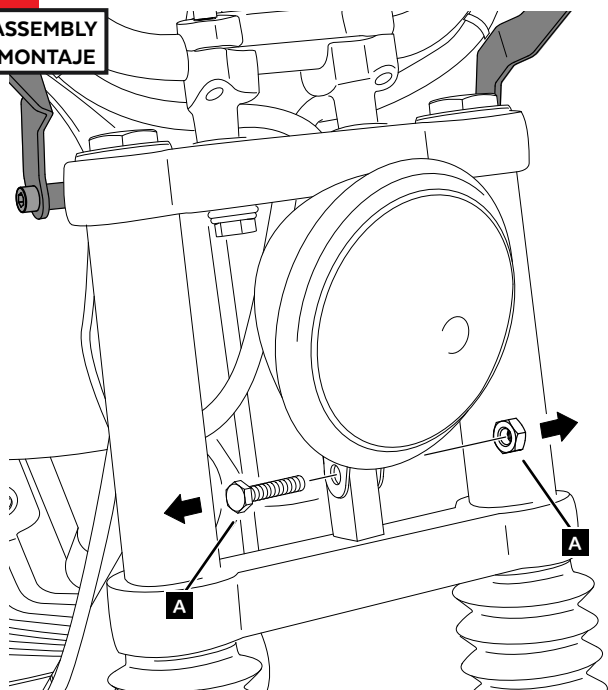

3

DISASSEMBLY
DESMONTAJE

A Tornillería original
Original screws