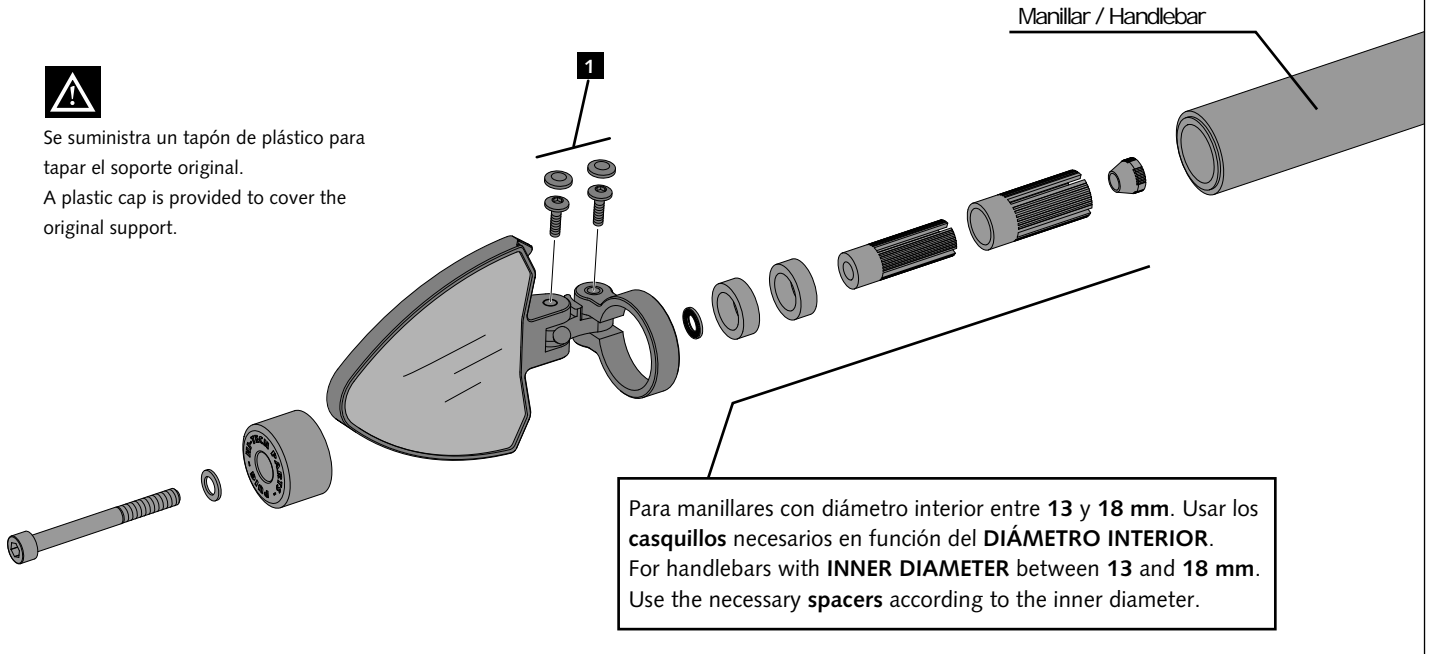

RETROVISOR UNIVERSAL FOLD IZQUIERDO
LEFT FOLD UNIVERSAL REARVIEW

Ref.: 21087N

ID.	DESCRIPCIÓN	DESCRIPTION	REF.:
1	Recambio	Replacement	11029

Se suministra un tapón de plástico para tapar el soporte original.
A plastic cap is provided to cover the original support.

RETROVISOR UNIVERSAL FOLD DERECHO
RIGHT FOLD UNIVERSAL REARVIEW

Ref.: 20859N

ID.	DESCRIPCIÓN	DESCRIPTION	REF.:
1	Recambio	Replacement	11029

Se suministra un tapón de plástico para tapar el soporte original.
A plastic cap is provided to cover the original support.