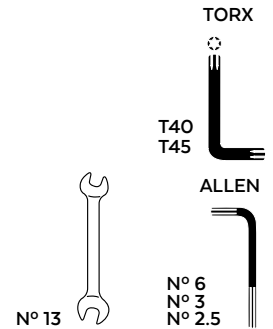

## M O U N T I N G I N S T R U C T I O N S

REF 9160

**RETRO SEMI FAIRING  
(BLACK COLOUR)**

REF 9178

**RETRO SEMI FAIRING  
(CARBON LOOK)**

ID.	PIEZA / PART	DESCRIPCIÓN	DESCRIPTION	QTY.	REF.:
1		Cúpula	Screen	1	9196F/H/N/WM3
2		Carcassa ABS	ABS fairing	1	10534
3		Soporte metálico derecho	Right metal support	1	SOPOR3P5-R-9160
4		Soporte metálico izquierdo	Left metal support	1	SOPOR3P5-L-9160
5		Soporte metálico inferior	Lower metal support	1	SOPOR3P5-I-9160
6		Tornillo allen M4x16 ISO7380	M4x16 ISO7380 Allen screw	5	TORNIAI7380-310
7		Silentblock M4	M4 silentblock	5	SILENBTM4---062
8		Arandela de nylon M4	M4 nylon washer	5	ARNV00000000311
9		Tornillo allen M5x16 Ø11 ISO 7380	M5x16 Ø11 ISO 7380 allen screw	3	TORNI-I7380-493
10		Silentblock M5	M5 silentblock	3	SILENBTM5-046/1
11		Arandela de nylon M5x1	M5x1 nylon washer	3	ARNV00000000245
12		Tornillo allen M8x35 DIN912	M8x35 DIN912 Allen screw	2	TORNI-AD912-196
13		Casquillo Ø8,5xØ14x12mm	Ø8,5xØ14x12mm arrowhead	2	CASQUI-----0083
14		Tapón tornillo M5 ISO7380	M5 ISO7380 screw cap	3	TAPON-----85
15		Kit adhesivos	Stickers set	1	10590

## INSTRUCCIONES DE MONTAJE - MOUNTING INSTRUCTIONS - MONTAGEANLEITUNG

**1**

**DISASSEMBLY  
DESMONTAJE**

**A** Tornillería original  
Original screws

**2**

**ASSEMBLY  
MONTAJE**

**12** 23 N/m - Par de apriete / Consultar Fabricante  
23 N/m - Tightening torque / Check with Manufacturer

**3**

**ASSEMBLY  
MONTAJE**

**A** Piezas originales  
Original parts

**4**

**ASSEMBLY  
MONTAJE**