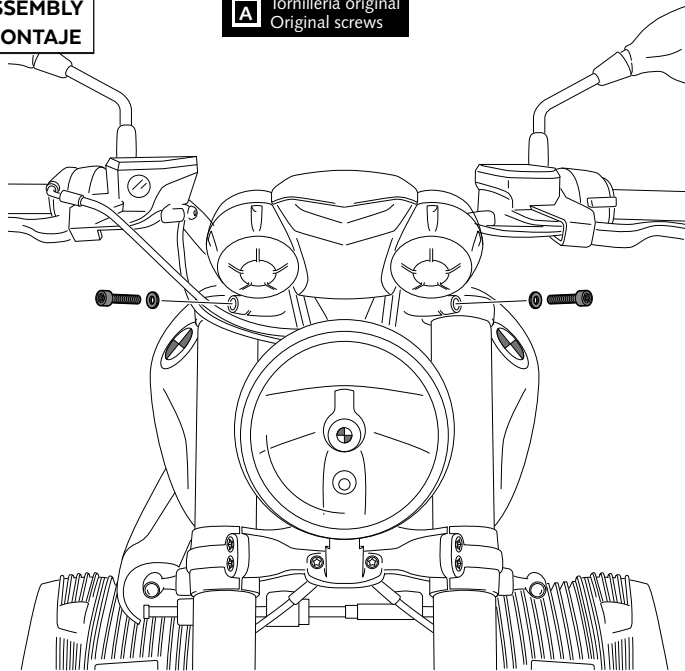

BMW R NINE T

INSTRUCCIONES DE MONTAJE - MOUNTING INSTRUCTIONS - MONTAGEANLEITUNG

1

**DISASSEMBLY
DESMONTAJE**

A Tornillería original
Original screws