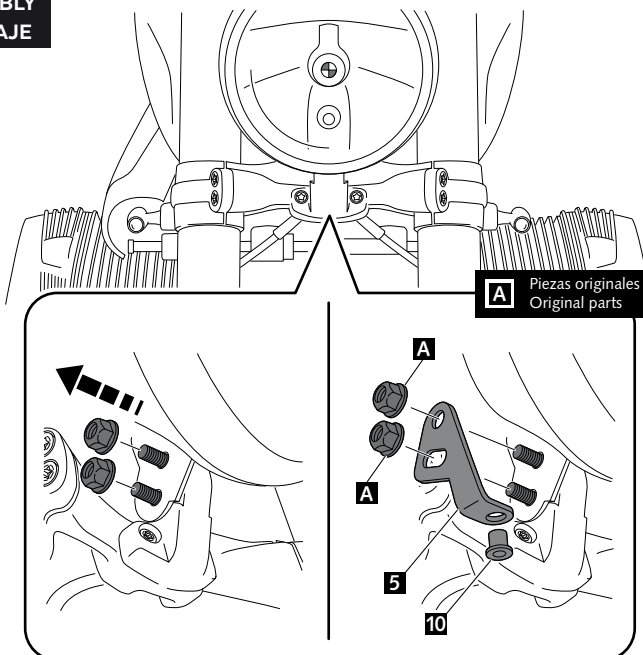

## INSTRUCCIONES DE MONTAJE - MOUNTING INSTRUCTIONS - MONTAGEANLEITUNG

**1**

**DISASSEMBLY  
DESMONTAJE**

**A** Tornillería original  
Original screws

**2**

**ASSEMBLY  
MONTAJE**

**12** 23 N/m - Par de apriete / Consultar Fabricante  
23 N/m - Tightening torque / Check with Manufacturer

**3**

**ASSEMBLY  
MONTAJE**

**A** Piezas originales  
Original parts

**4**

**ASSEMBLY  
MONTAJE**