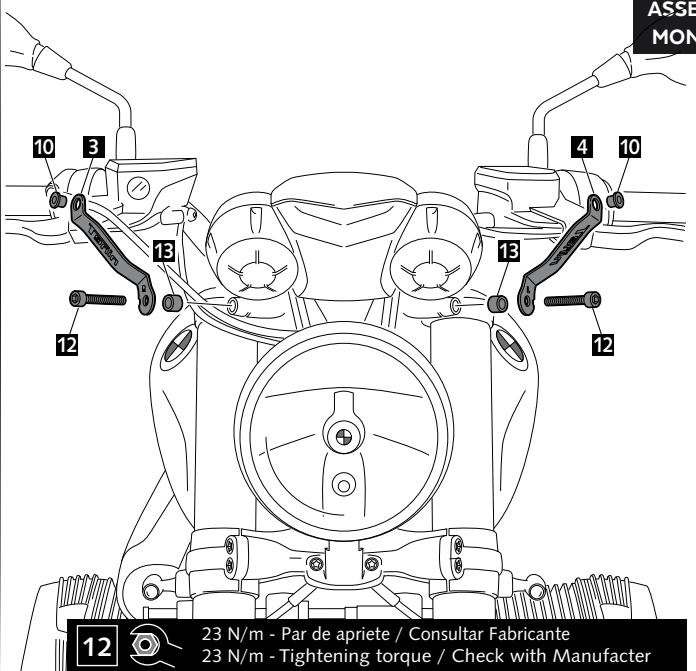

## INSTRUCCIONES DE MONTAJE - MOUNTING INSTRUCTIONS - MONTAGEANLEITUNG

**1**

**DISASSEMBLY  
DESMONTAJE**

**A** Tornillería original  
Original screws

**2**

**ASSEMBLY  
MONTAJE**

**12** 23 N/m - Par de apriete / Consultar Fabricante  
23 N/m - Tightening torque / Check with Manufacturer

**3**

**ASSEMBLY  
MONTAJE**

**A** Piezas originales  
Original parts

**4**

**ASSEMBLY  
MONTAJE**