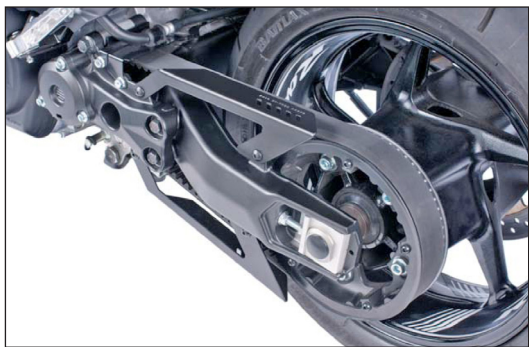

MOTOPLASTIC, S.A.

Molí de la sal, 1 - 08400 Granollers (Barcelona) SPAIN

Tel. 34 93 849 06 33 - Fax 34 93 849 09 88

info@puig.tv

www.puig.tv

ID.	DESCRIPCIÓN	DESCRIPTION	QTY.
1	Cubrecadenas	Chainguard	2
2	Tornillo M6x15 DIN1001 c/negro	M6x15 DIN1001 screw	4

INSTRUCCIONES DE MONTAJE - MOUNTING INSTRUCTIONS

CUBRECADENAS ADAPTABLE A YAMAHA TMAX 530 - 2012
CHAINGUARD ADAPTABLE TO YAMAHA TMAX 530 - 2012

Ref.: 6336N