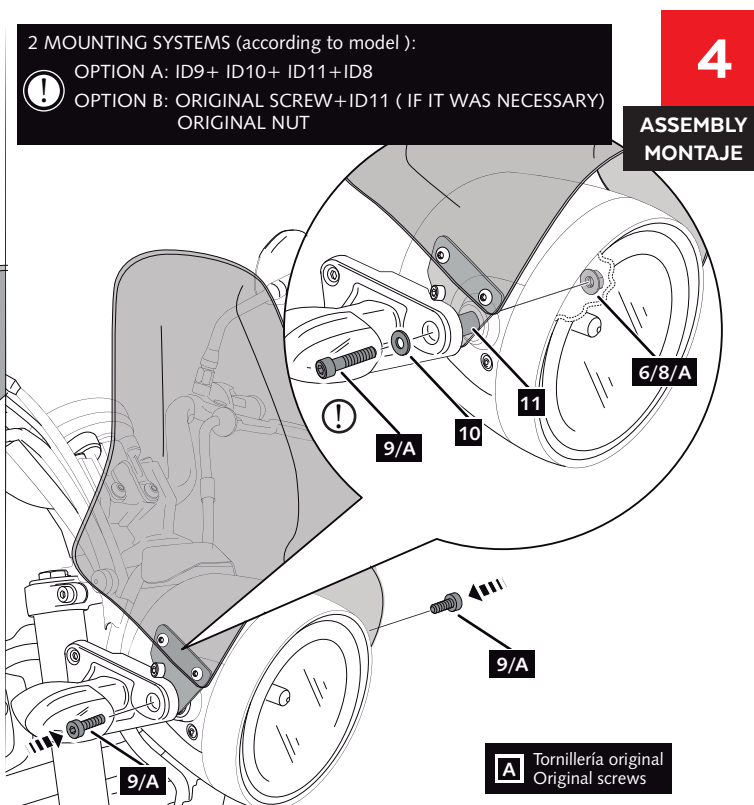

UNIVERSAL

INSTRUCCIONES DE MONTAJE - MOUNTING INSTRUCTIONS - MONTAGEANLEITUNG