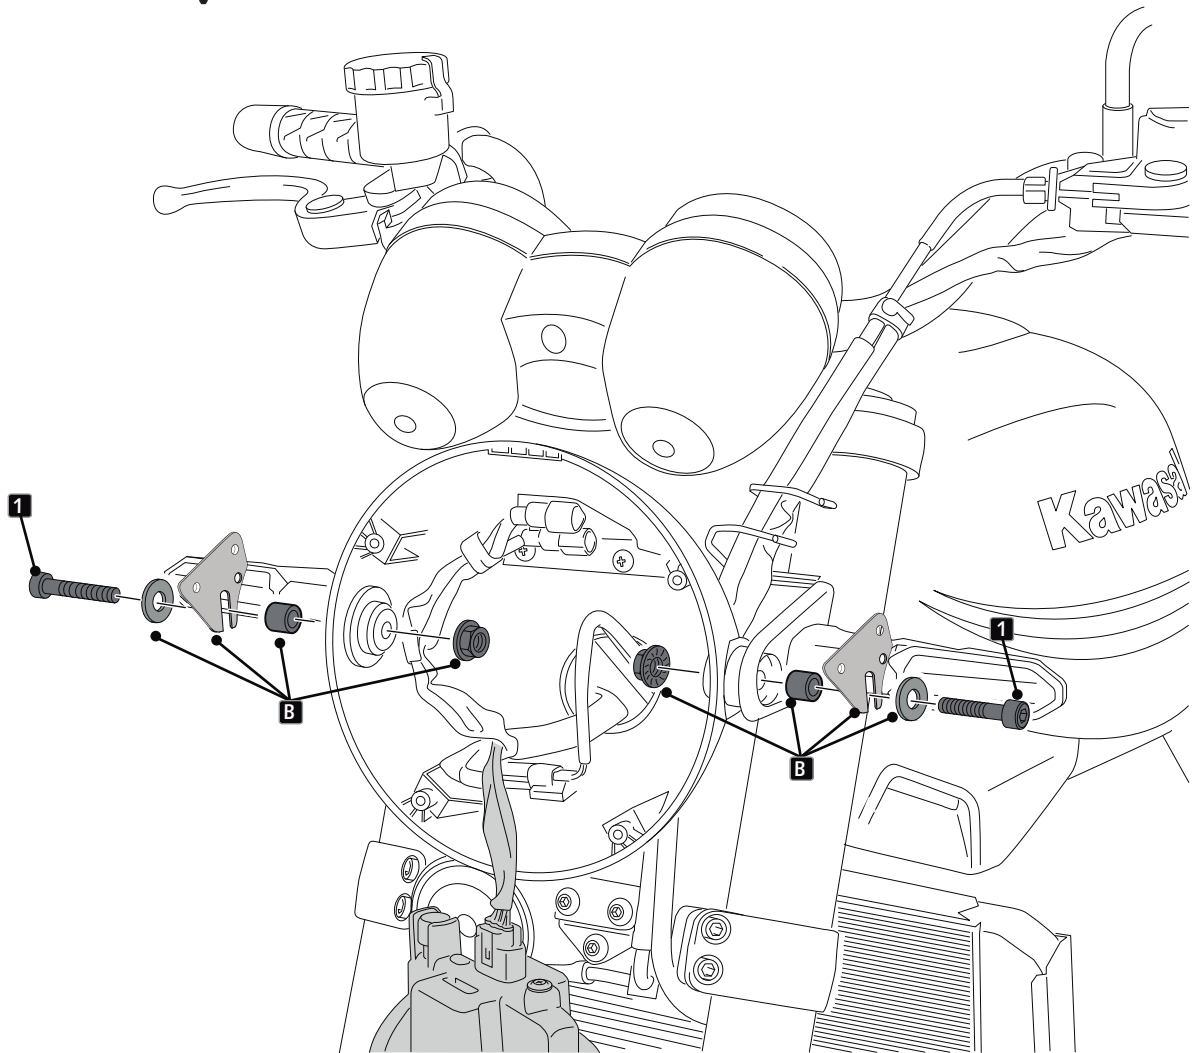

En las revisiones del vehículo es conveniente efectuar también el mantenimiento de apriete de toda la tornillería del carenabrís, especialmente los tornillos que fijan a éste al vehículo. Gracias por su atención.

It would be convenient to re-tight the windshield screws, specially the ones that are fixed to the motorcycle, whenever you maintain the vehicle. Thanks for your attention.

ID	PIEZA/PART	DESCRIPCIÓN	DESCRIPTION	QTY	REF
1		Pantalla carenabrís modelo COCKPIT	COCKPIT model windshield screen	1	10117A/F/G/H/N/R/WM3
2		Soporte izquierdo inox	Inox left support	1	SOPORT2PIP2-L06
3		Soporte derecho inox	Inox right support	1	SOPORT2PIP2-R06
4		Tornillo M6x8 ISO 7380	M6x8 ISO 7380 screw	4	TORNIAI7380-300
5		Tornillo M6x12 DIN912	M6x12 DIN912 screw	2	TORNIAAD912-0230
6		Tuerca M6 DIN934	M6 DIN 934 Nut	4	TUERCAEM6G-0213
7		Arandela de plástico Ø6,1 xØ11 x1mm	Ø6,1 xØ11 x1mm plastic washer	4	ARANDEPNVCN0246
8		Tuerca hexago.grafil M8 DIN6923	M8 DIN6923 hexago.grafil nut	2	TUERCEG6923-249
9		Tornillo allen M8x35 DIN912	M8x35 DIN912 allen screw	2	TORNI-AD912-196
10		Arandela plana Ø18 xØ8 x1,5mm	Ø18 xØ8 x1,5mm flat washer	2	ARANDPD125A-018
11		Casquillo Ø15 xØ8 x9mm	Ø15 xØ8 x9mm Arrowhead	2	CASQUI8159-0266
12		Casquillo Ø12 xØ6 x8,5mm	Ø12 xØ6 x8,5mm Arrowhead	2	CASQUI-----0298
13		Tornillo M6x20 DIN 912	M6x20 DIN912 Screw	2	TORNI-AD912-489
14		Adhesivo microporoso 30x30x7mm (**)	30x30x7mm microporous adhesive (**)	2	ADHESI-M30DX7--

UNIVERSAL

INSTRUCCIONES DE MONTAJE - MOUNTING INSTRUCTIONS - MONTAGEANLEITUNG

KIT FOR KAWASAKI Z900RS '18-

M O U N T I N G I N S T R U C T I O N S

REF 10931

Nº 13

ALLEN

Nº 6

B

TORNILLERIA PUIG SUMINISTRADA CON KIT UNIVERSAL (REF.3243)
PUIG SCREWS SUPPLIED WITH UNIVERSAL KIT (REF. 3243)

ID	PIEZA/PART	DESCRIPCIÓN	DESCRIPTION	QTY	REF
1		Tornillo M8x40 DIN 912	M8x40 DIN 912 screw	2	TORNI-AD912-475