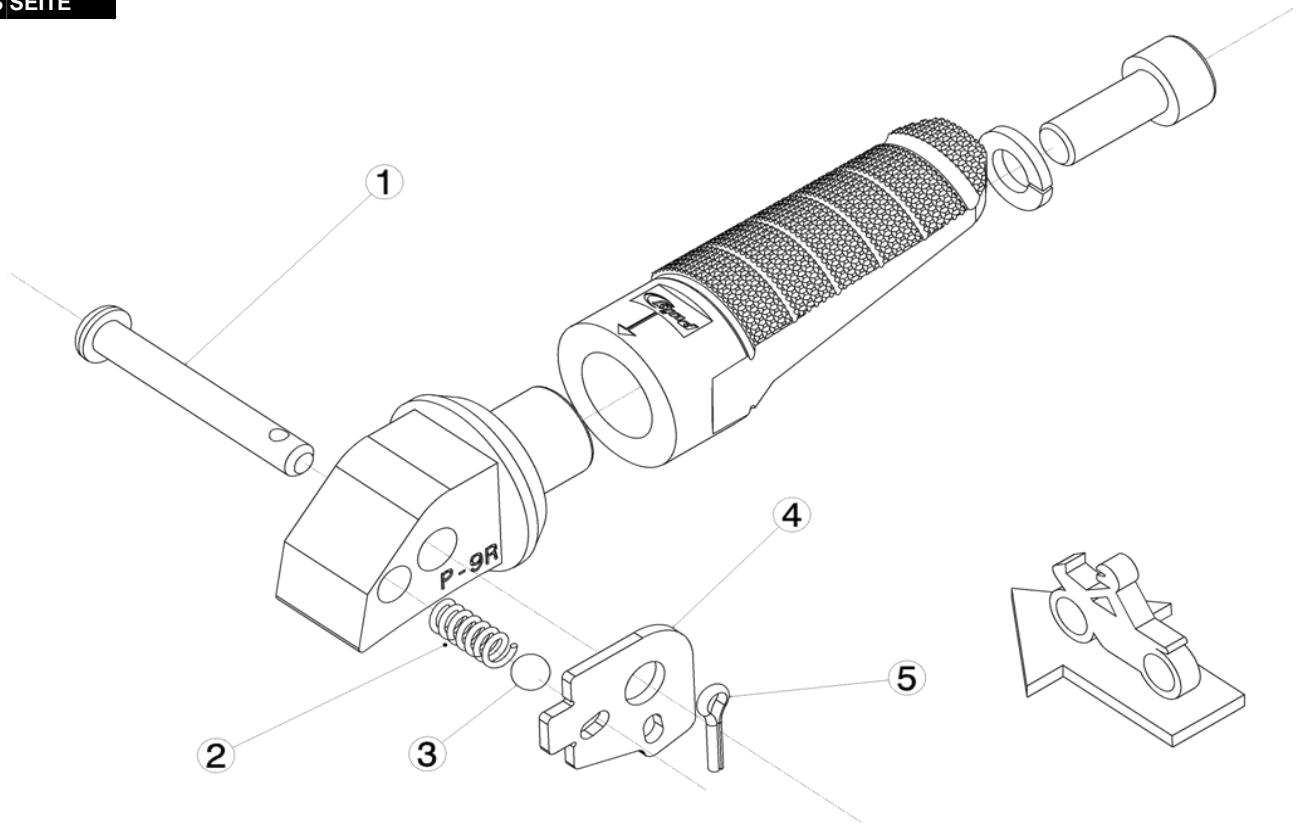

Ref.
6343N

ESTRIBERA PASAJERO / PASSENGER FOOTPEG
HONDA NC 700 / NC 750 / INTEGRA

LADO DERECHO
RIGHT SIDE
RECHTS SEITE

LADO IZQUIERDO
LEFT SIDE
LINKS SEITE

1, 2, 3, 4, 5 Piezas originales / Original parts