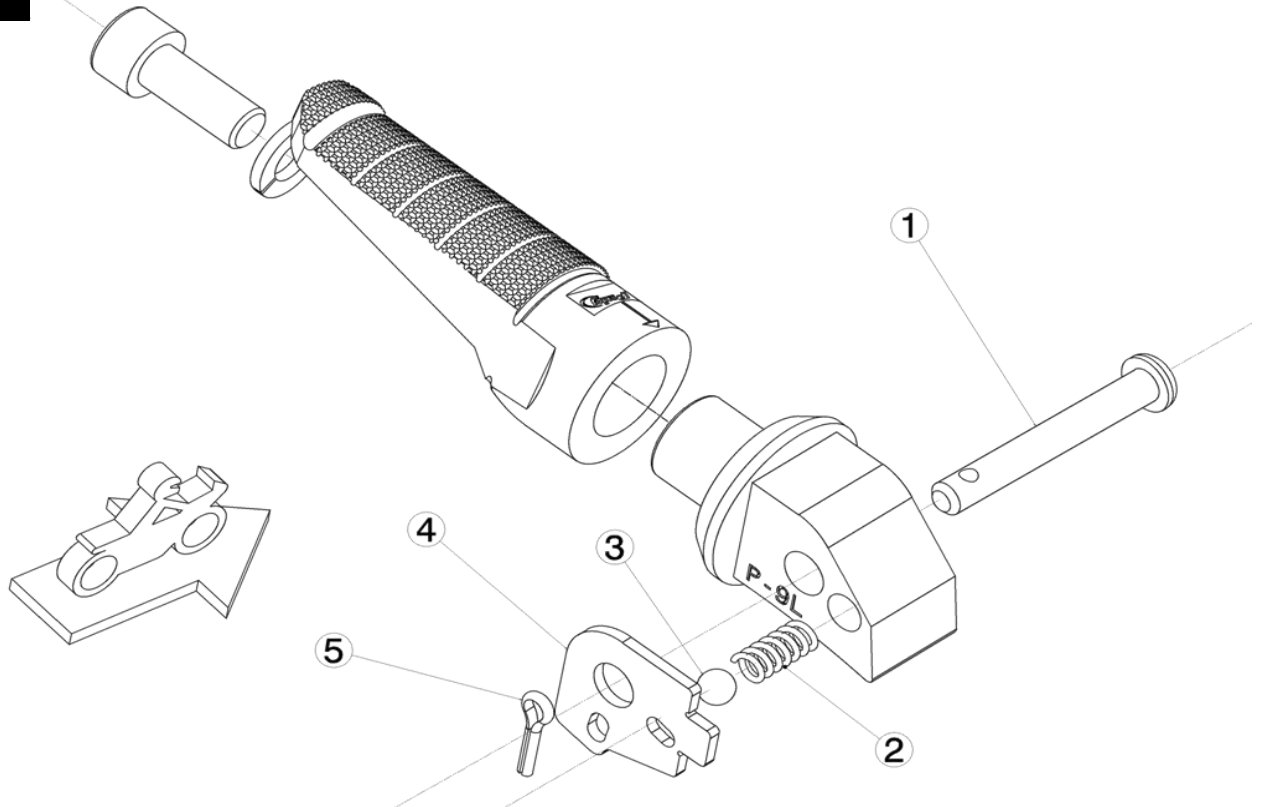

Ref.
6343N

ESTRIBERA PASAJERO / PASSENGER FOOTPEG
HONDA NC 700 / NC 750 / INTEGRA

LADO DERECHO
RIGHT SIDE
RECHTS SEITE

LADO IZQUIERDO
LEFT SIDE
LINKS SEITE

1, 2, 3, 4, 5 Piezas originales / Original parts