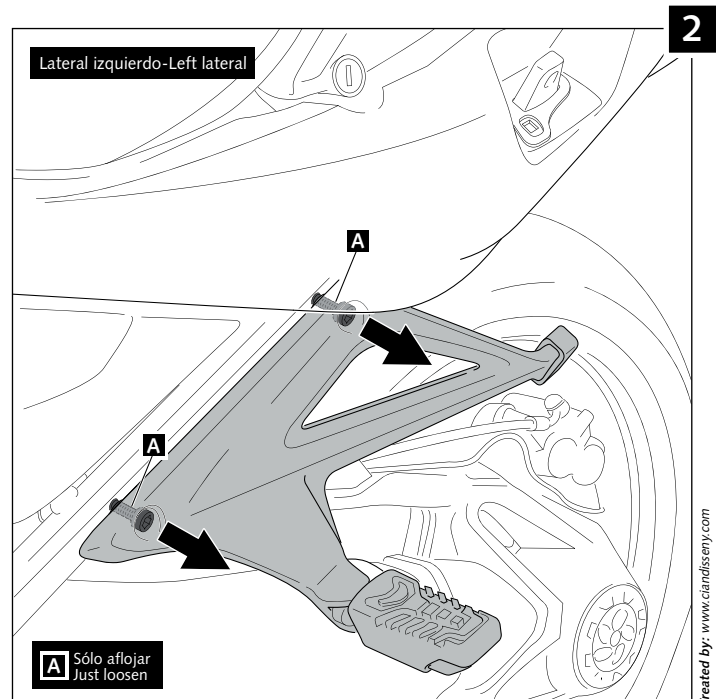

**INSTRUCCIONES DE MONTAJE - MOUNTING INSTRUCTIONS - MONTAGEANLEITUNG**

**DEFLECTORES POSTERIORES PARA / REAR SPOILERS FOR / SEITENTEILE FÜR  
BMW R1200RT '14 -**

ID.	PIEZA / PART	DESCRIPCIÓN	DESCRIPTION	QTY.
1		Conjunto deflectores posteriores	Rear spoilers set	1
2		Soporte derecho superior	Upper right support	1
3		Soporte derecho inferior	Lower right support	1
4		Soporte derecho delantero	Front right support	1
5		Soporte izquierdo superior	Upper left support	1
6		Soporte izquierdo inferior	Lower left support	1
7		Silentblock M5	M5 Silentblock	4
8		Tornillo Allen M5x16 ISO 7380 (negro)	M5x16 ISO 7380 Allen Screw (Black)	4
9		Arandela metálica M5	M5 Metal washer	4
10		Tornillo Allen M8x45 DIN 912 (negro)	M8x45 DIN 912 Allen Screw (Black)	1
11		Tuerca autoblocante M8	M8 locknut	1
12		Tapón tornillo M5 ISO 7380	M5 ISO 7380 Screw cap	4