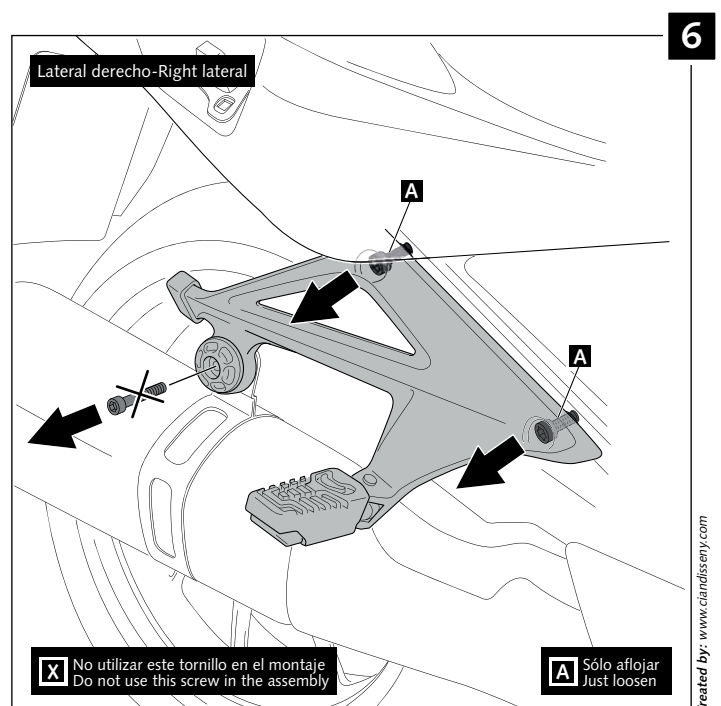

MOTOPLASTIC, S.A.

Molí de la sal, 1 - 08403 Granollers (Barcelona) SPAIN

Tel. 34 93 849 06 33 - Fax 34 93 849 09 88

info@puig.tv - info@puigusa.com

www.puig.tv - www.puigusa.com

INSTRUCCIONES DE MONTAJE - MOUNTING INSTRUCTIONS - MONTAGEANLEITUNG

DEFLECTORES POSTERIORES PARA / REAR SPOILERS FOR / SEITENTEILE FÜR BMW R1200RT '14