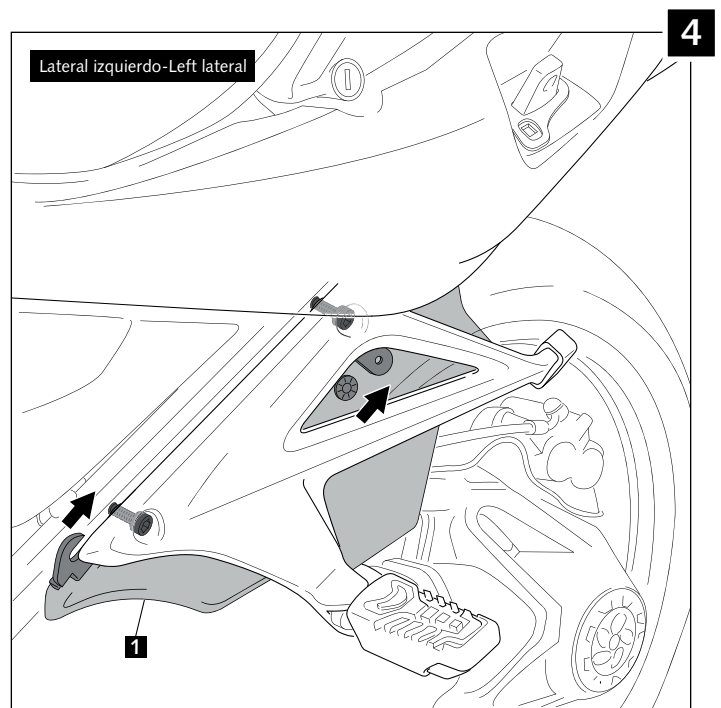

MOTOPLASTIC, S.A.

Molí de la sal, 1 - 08403 Granollers (Barcelona) SPAIN

Tel. 34 93 849 06 33 - Fax 34 93 849 09 88

info@puig.tv - info@puigusa.com

www.puig.tv - www.puigusa.com

INSTRUCCIONES DE MONTAJE - MOUNTING INSTRUCTIONS - MONTAGEANLEITUNG

DEFLECTORES POSTERIORES PARA / REAR SPOILERS FOR / SEITENTEILE FÜR BMW R1200RT '14