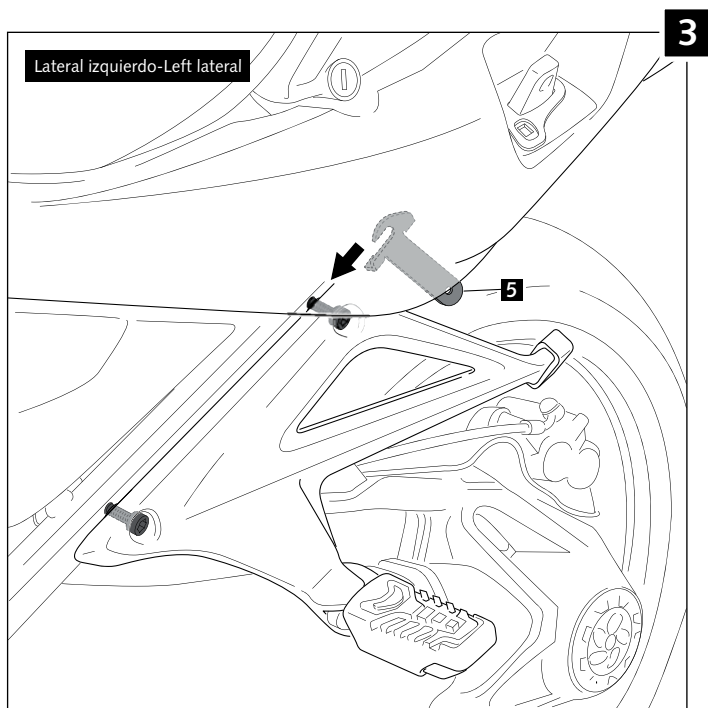

MOTOPLASTIC, S.A.

Molí de la sal, 1 - 08403 Granollers (Barcelona) SPAIN

Tel. 34 93 849 06 33 - Fax 34 93 849 09 88

info@puig.tv - info@puigusa.com

www.puig.tv - www.puigusa.com

INSTRUCCIONES DE MONTAJE - MOUNTING INSTRUCTIONS - MONTAGEANLEITUNG

DEFLECTORES POSTERIORES PARA / REAR SPOILERS FOR / SEITENTEILE FÜR BMW R1200RT '14