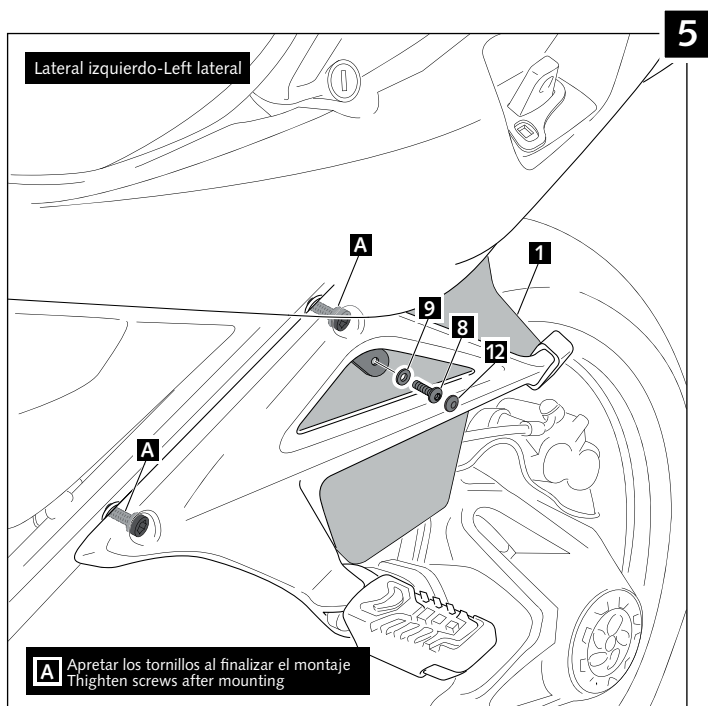

MOTOPLASTIC, S.A.

Molí de la sal, 1 - 08403 Granollers (Barcelona) SPAIN

Tel. 34 93 849 06 33 - Fax 34 93 849 09 88

info@puig.tv - info@puigusa.com

www.puig.tv - www.puigusa.com

INSTRUCCIONES DE MONTAJE - MOUNTING INSTRUCTIONS - MONTAGEANLEITUNG

DEFLECTORES POSTERIORES PARA / REAR SPOILERS FOR / SEITENTEILE FÜR BMW R1200RT '14