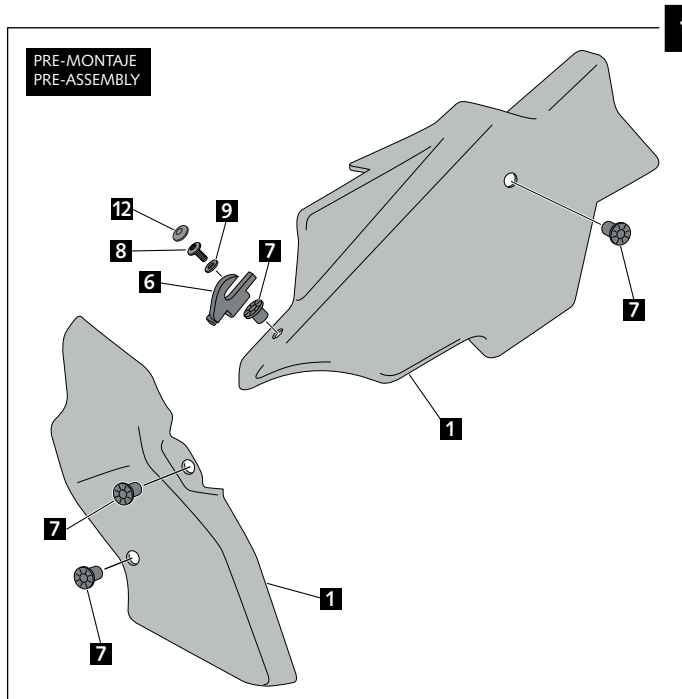

**INSTRUCCIONES DE MONTAJE - MOUNTING INSTRUCTIONS - MONTAGEANLEITUNG**

**DEFLECTORES POSTERIORES PARA / REAR SPOILERS FOR / SEITENTEILE FÜR  
BMW R1200RT '14 -**

ID.	PIEZA / PART	DESCRIPCIÓN	DESCRIPTION	QTY.
1		Conjunto deflectores posteriores	Rear spoilers set	1
2		Soporte derecho superior	Upper right support	1
3		Soporte derecho inferior	Lower right support	1
4		Soporte derecho delantero	Front right support	1
5		Soporte izquierdo superior	Upper left support	1
6		Soporte izquierdo inferior	Lower left support	1
7		Silentblock M5	M5 Silentblock	4
8		Tornillo Allen M5x16 ISO 7380 (negro)	M5x16 ISO 7380 Allen Screw (Black)	4
9		Arandela metálica M5	M5 Metal washer	4
10		Tornillo Allen M8x45 DIN 912 (negro)	M8x45 DIN 912 Allen Screw (Black)	1
11		Tuerca autoblocante M8	M8 locknut	1
12		Tapón tornillo M5 ISO 7380	M5 ISO 7380 Screw cap	4

## INSTRUCCIONES DE MONTAJE - MOUNTING INSTRUCTIONS - MONTAGEANLEITUNG

### DEFLECTORES POSTERIORES PARA / REAR SPOILERS FOR / SEITENTEILE FÜR BMW R1200RT '14