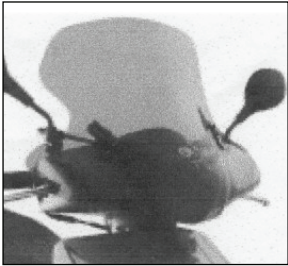

MOTOPLASTIC, S.A.

Molí de la sal, 1 - 08403 Granollers (Barcelona) SPAIN

Tel. 34 93 849 06 33 - Fax 34 93 849 09 88

info@puig.tv - info@puigusa.com

www.puig.tv - www.puigusa.com

PREVENCIÓN

- Usar agua y jabón neutro para limpiar la pantalla.
- Revisar periódicamente el apriete de la tornillería.
- Estacionar el scooter en dirección al sol, evitando el efecto lupa que puede dañar algunas partes.
- Aparcar si es posible en superficies niveladas.

Gracias por su atención.

PREVENTION

- Use water and neutral soap to clean the windshield.
- Check the tightening of the fasteners periodically.
- Park the scooter facing the sun, avoiding the sun-reflection effect that may damage some parts.
- Park if possible on even surfaces.