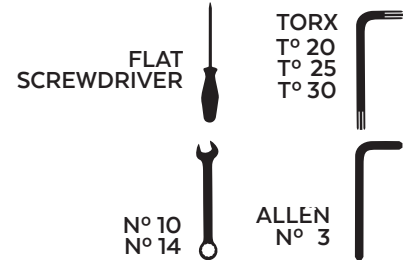

ELECTRONIC REGULABLE SYSTEM (E.R.S.)

BMW F750GS '18- / F850GS '18-

M O U N T I N G I N S T R U C T I O N S

VIDEO

REF 3157

ID	PIEZA/PART	DESCRIPCIÓN	DESCRIPTION	QTY	REF
1		ERS	ERS	1	ERSIUNIVERSAL
2		Soporte cúpula derecho	Right screen support	1	SOPOR3P8-R -COMU3157+3689
3		Soporte cúpula izquierdo	Left screen support	1	SOPOR3P8-L -COMU3157+3689
4		Soporte central	Central support	1	SOPOR3P8-C -COMU3157+3689
5		Deflector derecho (R)	Right deflector (R)	1	SOPOR2P4-R -DEFL3157
6		Deflector izquierdo (L)	Left deflector (L)	1	SOPOR2P4-L -DEFL3157
7		Interruptor + soporte	Box switch + support	1	ERSIUNIVERSAL
8		Limitador de intensidad	Intensity box limiter	1	ERSIUNIVERSAL
9		Cable alimentación BMW	BMW power cable	1	3157
10		Aumentador de Tensión	Voltage booster	1	ERSIUNIVERSA1
11		Tornillo Allen M5x16 Ø11 ISO7380	M5x16 Ø11 ISO7380 Allen screw	4	TORNI-I7380-493
12		Tornillo Allen M5x11 Ø11 ISO7380	M5x11 Ø11 ISO7380 Allen screw	4	TORNI-AI----520
13		Tapón tornillo M5 ISO 7380	M5 ISO 7380 screw cap	8	TAPON-----85
14		Tornillo M5x10 DIN7991	M5x10 DIN7991 allen screw	4	TORNI-D7991-808
15		Abrazadera cables negra 140x3,6mm	140x3,6mm cable ties	1	BRIDAN142X3'6-N
16		Tuerca M6 autoblocante	M6 lock nut	4	TUZBM6000000024
17		Tapón tuerca M6	M6 nut cap	4	CAPERUTUM6-21/1
18*		Tornillo M6x20 Ø14 ISO7380	M6x20 Ø16 ISO7380 Allen screw	4	TORNI-I7380-404

* NOT USED FOR THIS MODEL

ELECTRONIC REGULABLE SYSTEM (E.R.S.)

BMW F750GS '18- / F850GS '18-

INSTRUCCIONES DE MONTAJE - MOUNTING INSTRUCTIONS - MONTAGEANLEITUNG

1

ASSEMBLY
MONTAJE

TIGHTENING TORQUE 7Nm

ELECTRONIC REGULABLE SYSTEM (E.R.S.)