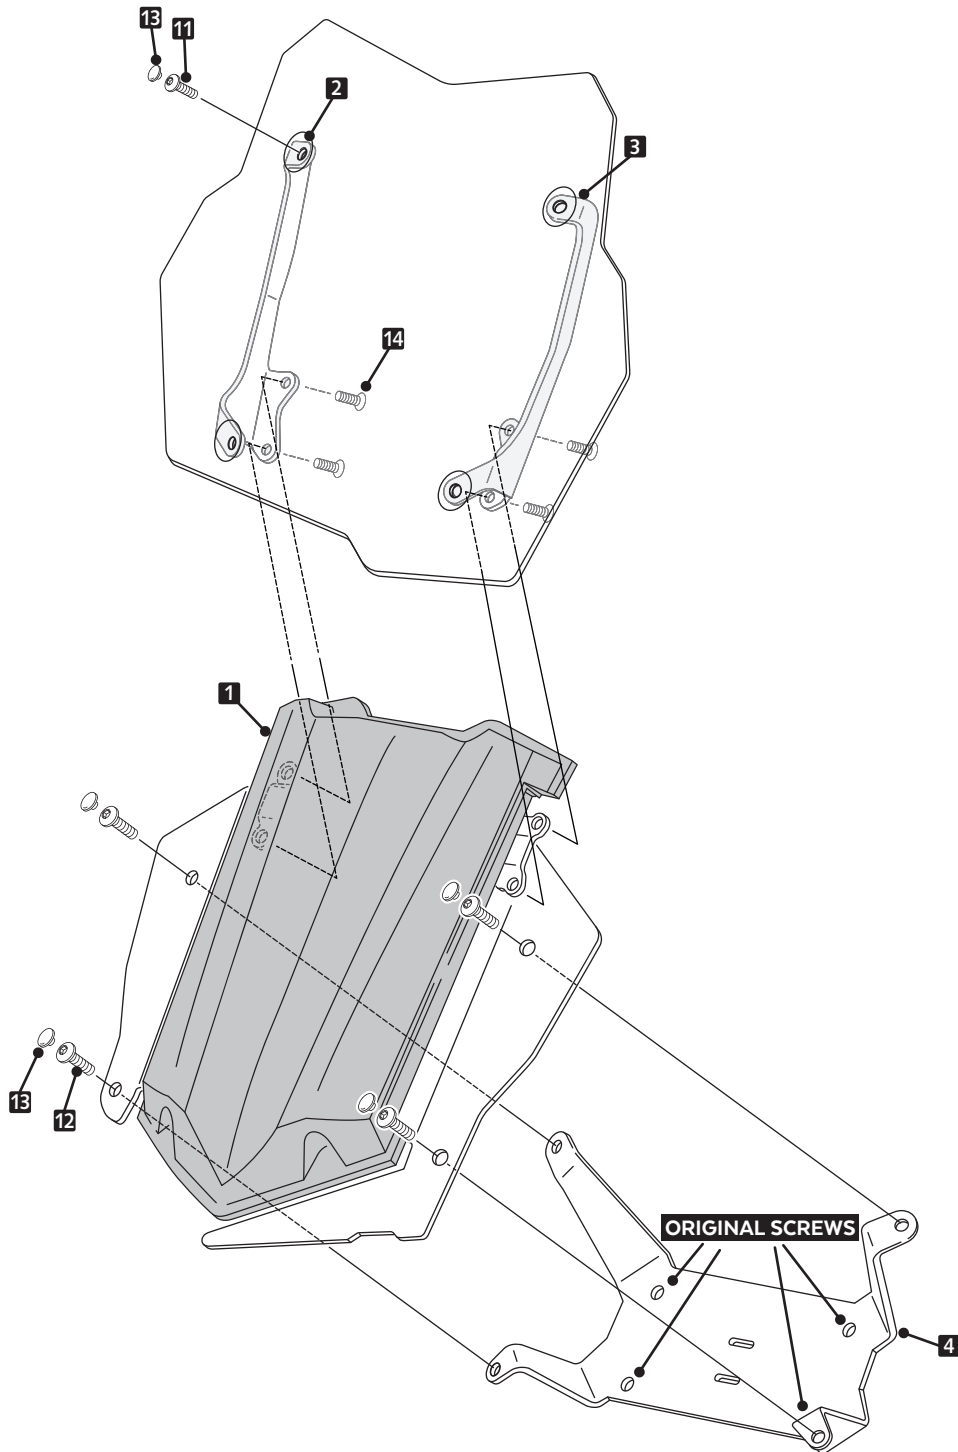

ELECTRONIC REGULABLE SYSTEM (E.R.S.)

BMW F750GS '18- / F850GS '18-

M O U N T I N G I N S T R U C T I O N S

VIDEO

REF 3157

ID	PIEZA/PART	DESCRIPCIÓN	DESCRIPTION	QTY	REF
1		ERS	ERS	1	ERSIUNIVERSAL
2		Soporte cúpula derecho	Right screen support	1	SOPOR3P8-R -COMU3157+3689
3		Soporte cúpula izquierdo	Left screen support	1	SOPOR3P8-L -COMU3157+3689
4		Soporte central	Central support	1	SOPOR3P8-C -COMU3157+3689
5		Deflector derecho (R)	Right deflector (R)	1	SOPOR2P4-R -DEFL3157
6		Deflector izquierdo (L)	Left deflector (L)	1	SOPOR2P4-L -DEFL3157
7		Interruptor + soporte	Box switch + support	1	ERSIUNIVERSAL
8		Limitador de intensidad	Intensity box limiter	1	ERSIUNIVERSAL
9		Cable alimentación BMW	BMW power cable	1	3157
10		Aumentador de Tensión	Voltage booster	1	ERSIUNIVERSA1
11		Tornillo Allen M5x16 Ø11 ISO7380	M5x16 Ø11 ISO7380 Allen screw	4	TORNI-I7380-493
12		Tornillo Allen M5x11 Ø11 ISO7380	M5x11 Ø11 ISO7380 Allen screw	4	TORNI-AI----520
13		Tapón tornillo M5 ISO 7380	M5 ISO 7380 screw cap	8	TAPON-----85
14		Tornillo M5x10 DIN7991	M5x10 DIN7991 allen screw	4	TORNI-D7991-808
15		Abrazadera cables negra 140x3,6mm	140x3,6mm cable ties	1	BRIDAN142X3'6-N
16		Tuerca M6 autoblocante	M6 lock nut	4	TUZBM6000000024
17		Tapón tuerca M6	M6 nut cap	4	CAPERUTUM6-21/1
18*		Tornillo M6x20 Ø14 ISO7380	M6x20 Ø16 ISO7380 Allen screw	4	TORNI-I7380-404

* NOT USED FOR THIS MODEL

ELECTRONIC REGULABLE SYSTEM (E.R.S.)

BMW F750GS '18- / F850GS '18-

INSTRUCCIONES DE MONTAJE - MOUNTING INSTRUCTIONS - MONTAGEANLEITUNG

1

ASSEMBLY
MONTAJE

TIGHTENING TORQUE 7Nm

ELECTRONIC REGULABLE SYSTEM (E.R.S.)

BMW F750GS '18- / F850GS '18-

INSTRUCCIONES DE MONTAJE - MOUNTING INSTRUCTIONS - MONTAGEANLEITUNG

2

**ASSEMBLY
MONTAJE**

WIRING DIAGRAM

REF 3157