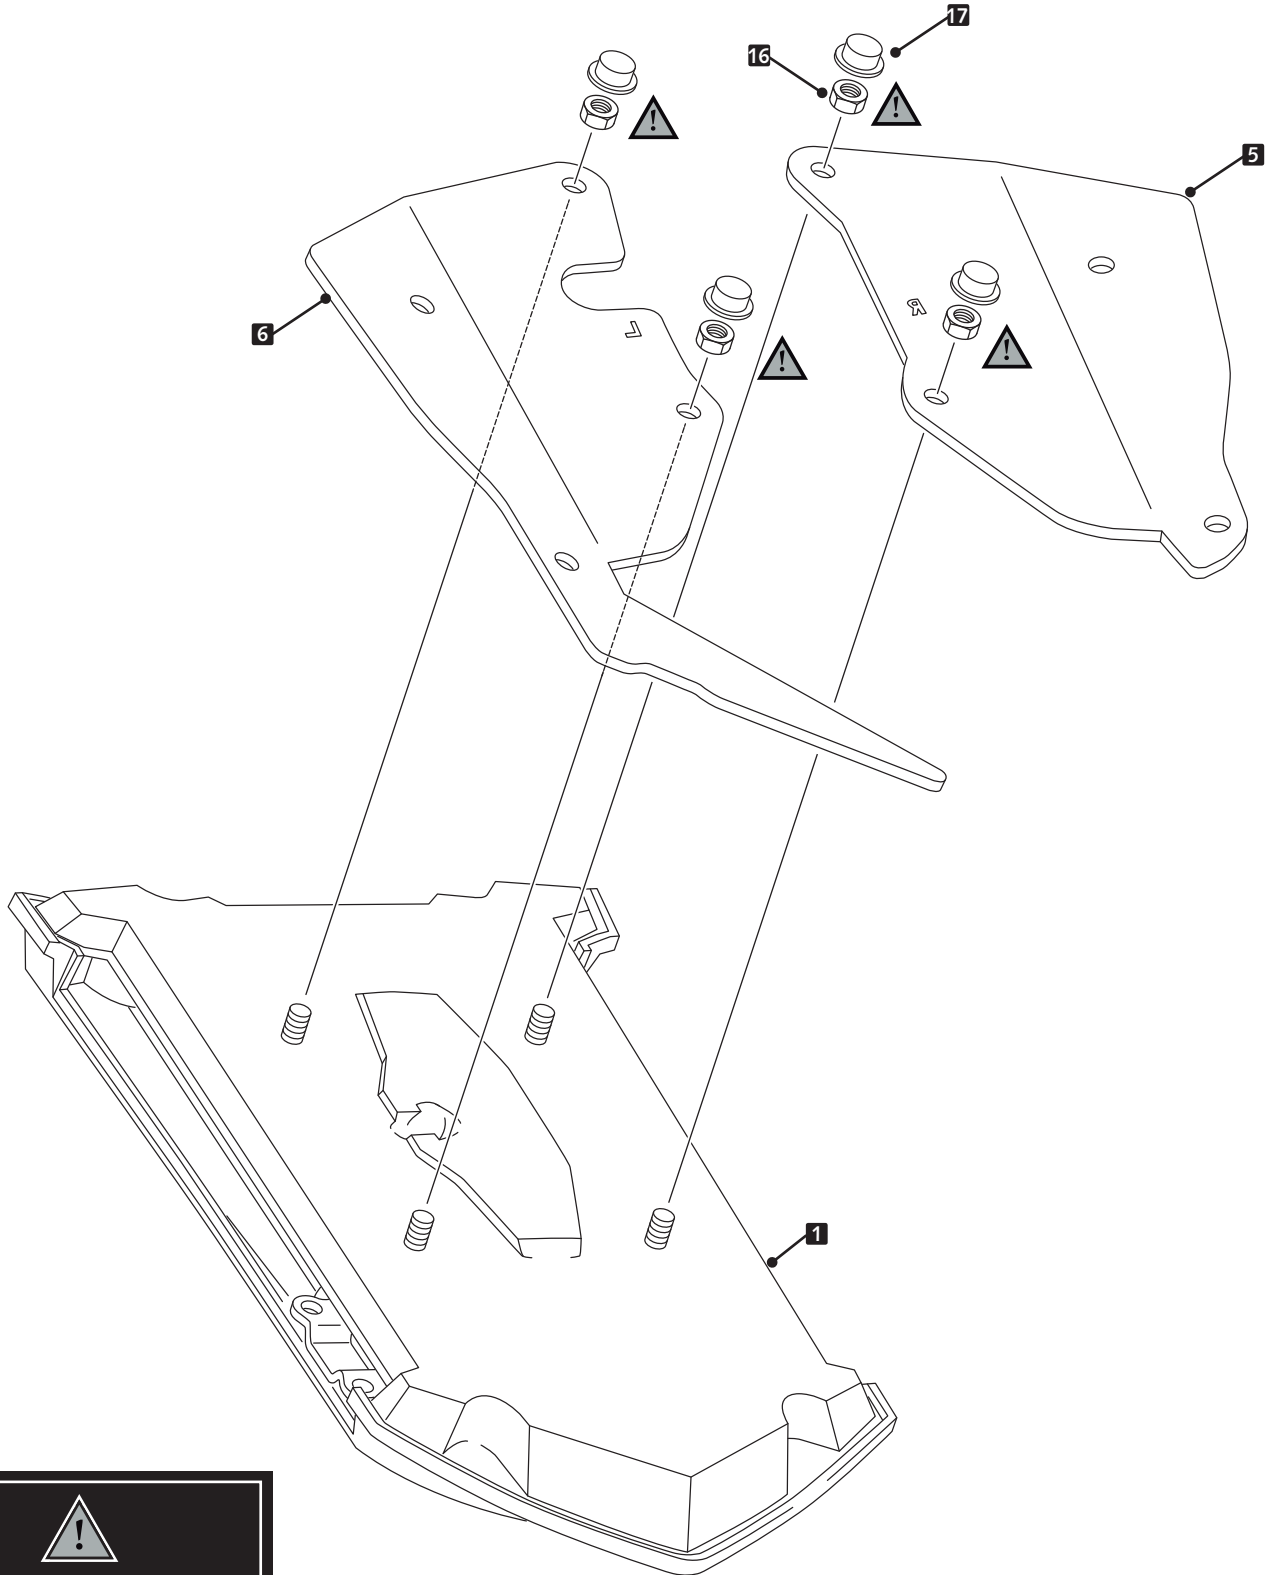

ELECTRONIC REGULABLE SYSTEM (E.R.S.)

BMW F750GS '18- / F850GS '18-

M O U N T I N G I N S T R U C T I O N S

VIDEO

REF 3157

ID	PIEZA/PART	DESCRIPCIÓN	DESCRIPTION	QTY	REF
1		ERS	ERS	1	ERSIUNIVERSAL
2		Soporte cúpula derecho	Right screen support	1	SOPOR3P8-R -COMU3157+3689
3		Soporte cúpula izquierdo	Left screen support	1	SOPOR3P8-L -COMU3157+3689
4		Soporte central	Central support	1	SOPOR3P8-C -COMU3157+3689
5		Deflector derecho (R)	Right deflector (R)	1	SOPOR2P4-R -DEFL3157
6		Deflector izquierdo (L)	Left deflector (L)	1	SOPOR2P4-L -DEFL3157
7		Interruptor + soporte	Box switch + support	1	ERSIUNIVERSAL
8		Limitador de intensidad	Intensity box limiter	1	ERSIUNIVERSAL
9		Cable alimentación BMW	BMW power cable	1	3157
10		Aumentador de Tensión	Voltage booster	1	ERSIUNIVERSA1
11		Tornillo Allen M5x16 Ø11 ISO7380	M5x16 Ø11 ISO7380 Allen screw	4	TORNI-I7380-493
12		Tornillo Allen M5x11 Ø11 ISO7380	M5x11 Ø11 ISO7380 Allen screw	4	TORNI-AI----520
13		Tapón tornillo M5 ISO 7380	M5 ISO 7380 screw cap	8	TAPON-----85
14		Tornillo M5x10 DIN7991	M5x10 DIN7991 allen screw	4	TORNI-D7991-808
15		Abrazadera cables negra 140x3,6mm	140x3,6mm cable ties	1	BRIDAN142X3'6-N
16		Tuerca M6 autoblocante	M6 lock nut	4	TUZBM6000000024
17		Tapón tuerca M6	M6 nut cap	4	CAPERUTUM6-21/1
18*		Tornillo M6x20 Ø14 ISO7380	M6x20 Ø16 ISO7380 Allen screw	4	TORNI-I7380-404

* NOT USED FOR THIS MODEL

ELECTRONIC REGULABLE SYSTEM (E.R.S.)

BMW F750GS '18- / F850GS '18-

INSTRUCCIONES DE MONTAJE - MOUNTING INSTRUCTIONS - MONTAGEANLEITUNG

1

ASSEMBLY
MONTAJE

TIGHTENING TORQUE 7Nm

ELECTRONIC REGULABLE SYSTEM (E.R.S.)