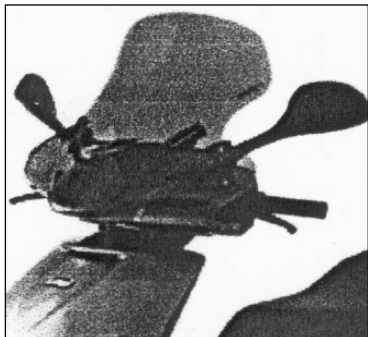

MOTOPLASTIC, S.A.

Molí de la sal, 1 - 08403 Granollers (Barcelona) SPAIN

Tel. 34 93 849 06 33 - Fax 34 93 849 09 88

info@puig.tv - info@puigusa.com

www.puig.tv - www.puigusa.com

PREVENCIÓN

- Usar agua y jabón neutro para limpiar la pantalla.
- Revisar periódicamente el apriete de la tornillería.
- Estacionar el scooter en dirección al sol, evitando el efecto lupa que puede dañar algunas partes.
- Aparcar si es posible en superficies niveladas.

Gracias por su atención.

PREVENTION

- Use water and neutral soap to clean the windshield.
- Check the tightening of the fasteners periodically.
- Park the scooter facing the sun, avoiding the sun-reflection effect that may damage some parts.
- Park if possible on even surfaces.

Thanks for your attention.

MOD. SPORT

MOD. TOURING

ID.	DESCRIPCIÓN	DESCRIPTION	QTY.
1	Pantalla	Windshield	1
2	Tapa exterior	Exterior cap	2
3	Soporte rótula exterior	Ball bearing exterior support	2
4	Soporte rótula interior	Ball bearing interior support	2
5	Tornillo allen M5x20 DIN912	M5x20 DIN912 allen screw	4
6	Tuerca M5 DIN982 autofrenado	M5 DIN982 lock nut	4
7	Tornillo phillips M5x13	M5x13 phillips screw	4
8	Varilla recta Ø9x100	Straight rod Ø9x100	2
9	Tapón final varilla	Final bar cap	2
10	Tornillo M8x40 DIN912	M8x40 DIN912 screw	2
11	Soporte guía sujección varilla	Rod guide support	2
12	Acoplamiento esquadra	Coupling angle	2
13	Esquadra Ref.:581	Angle Ref.:581	2
14	Caperuza plana M8	M8 nut cover	2
15	Tuerca M8 DIN6923	M8 DIN6923 nut	2
16	Tapón tornillo M8 DIN912	M8 DIN912 screw cap	2
17	Casquillo Ø14xØ8x26	Ø14xØ8x26 spacer	2
18	Caperuza plana M8	M8 nut cover	2
19	Tornillo M8x80 DIN931	M8x80 DIN931 screw	2
20	Arandela plana Ø8	Ø8 flat washer	2