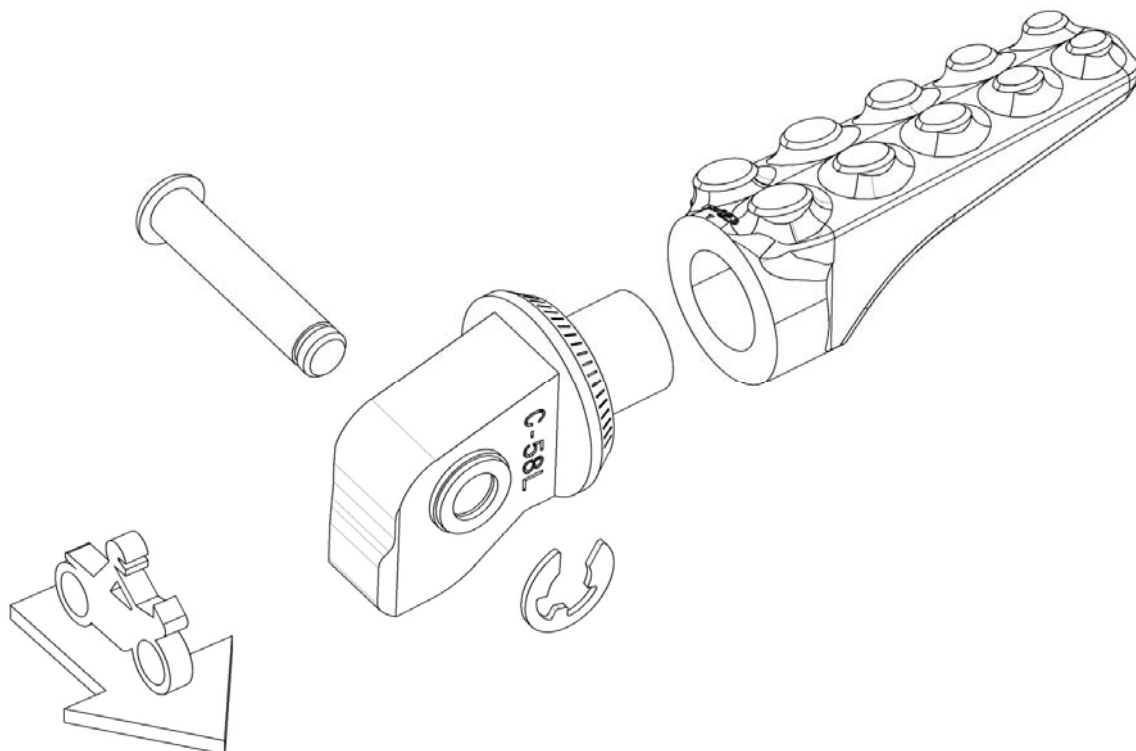

Ref.
9745N

HERRAJE ESTRIBERA CONDUCTOR IRON DRIVER FOOTPEG

LADO IZQUIERDO
LEFT SIDE
LINKS SEITE

LADO DERECHO
RIGHT SIDE
RECHTS SEITE

**CONSULTAR EN NUESTRA PAGINA WEB LA DISPONIBILIDAD
DEL VIDEO DE MONTAJE DE ESTA REFERENCIA.
CONSULT OUR WEBSITE THE VIDEO MOUNT AVAILABILITY
OF THIS REFERENCE.**