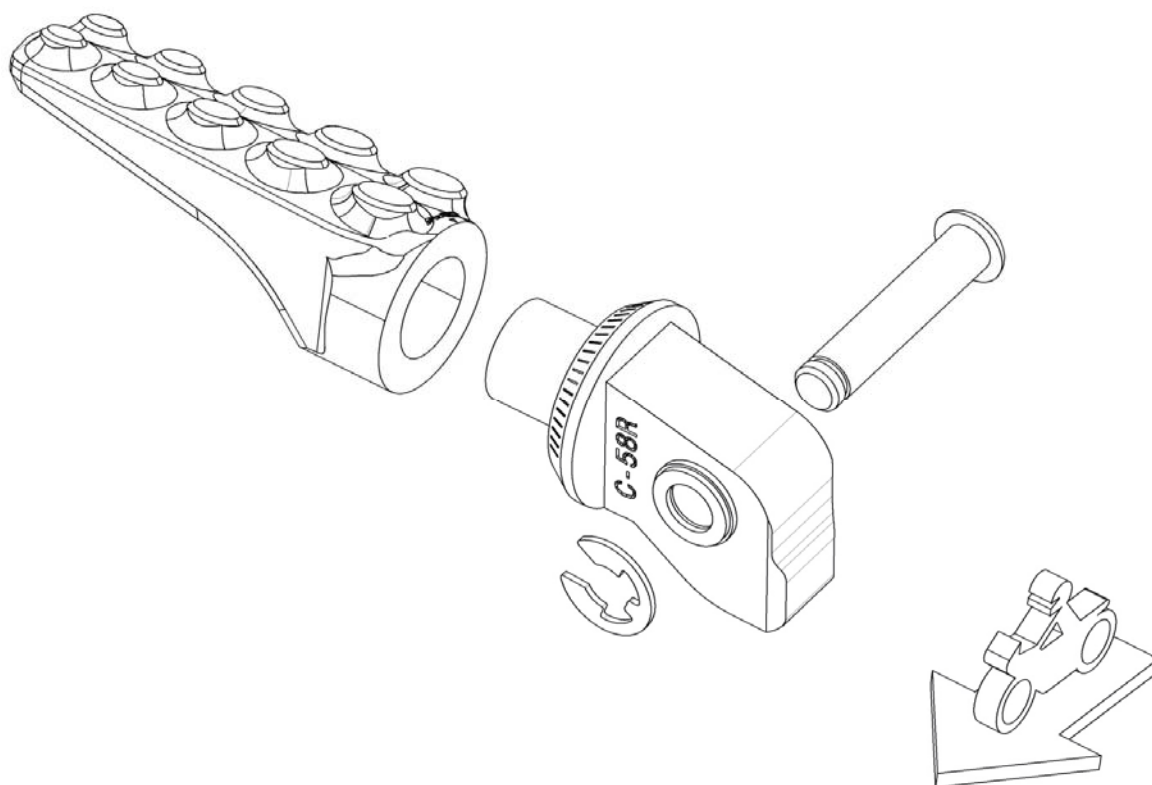

Ref.
9745N

HERRAJE ESTRIBERA CONDUCTOR IRON DRIVER FOOTPEG

LADO IZQUIERDO
LEFT SIDE
LINKS SEITE

LADO DERECHO
RIGHT SIDE
RECHTS SEITE

**CONSULTAR EN NUESTRA PAGINA WEB LA DISPONIBILIDAD
DEL VIDEO DE MONTAJE DE ESTA REFERENCIA.
CONSULT OUR WEBSITE THE VIDEO MOUNT AVAILABILITY
OF THIS REFERENCE.**