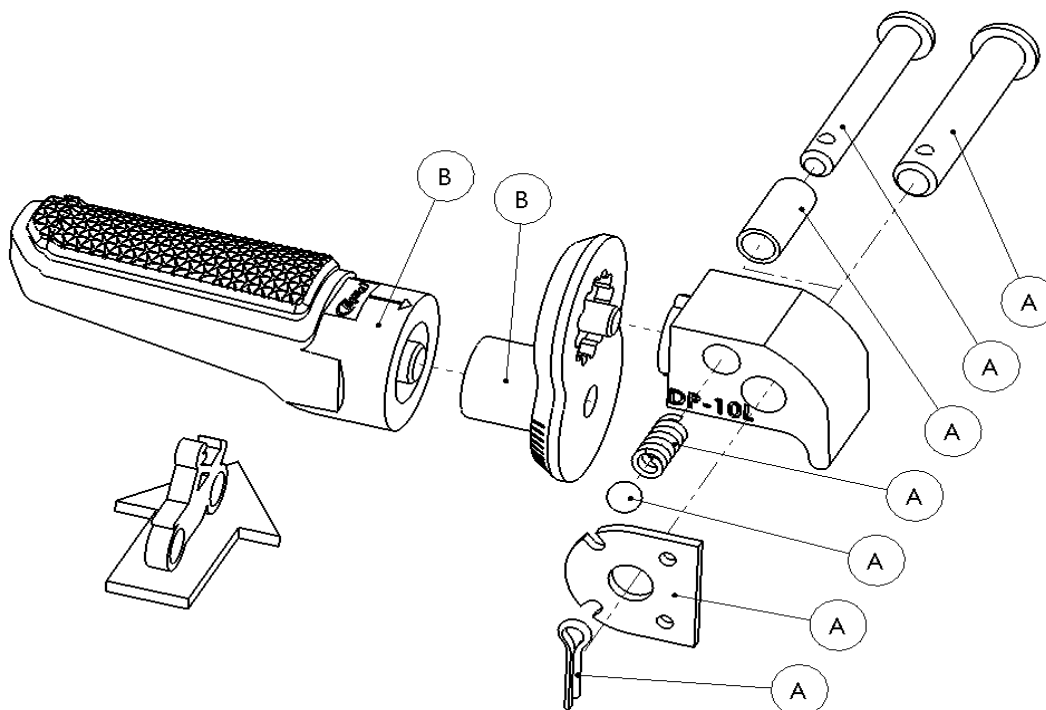

Ref.
20253N

DESPLAZADOR DE ESTRIBERA FOOTPEG EXTENSION

LADO DERECHO
RIGHT SIDE
RECHTS SEITE

A Piezas originales / Original parts
B Piezas no suministradas con esta referencia / Parts not supplied with this reference

LADO IZQUIERDO
LEFT SIDE
LINKS SEITE

A Pieza original / Original parts
B Piezas no suministradas con esta referencia / Parts not supplied with this reference

CONSULTAR EN NUESTRA PAGINA WEB LA DISPONIBILIDAD
DEL VIDEO DE MONTAJE DE ESTA REFERENCIA.
CONSULT OUR WEBSITE THE VIDEO MOUNT AVAILABILITY
OF THIS REFERENCE.