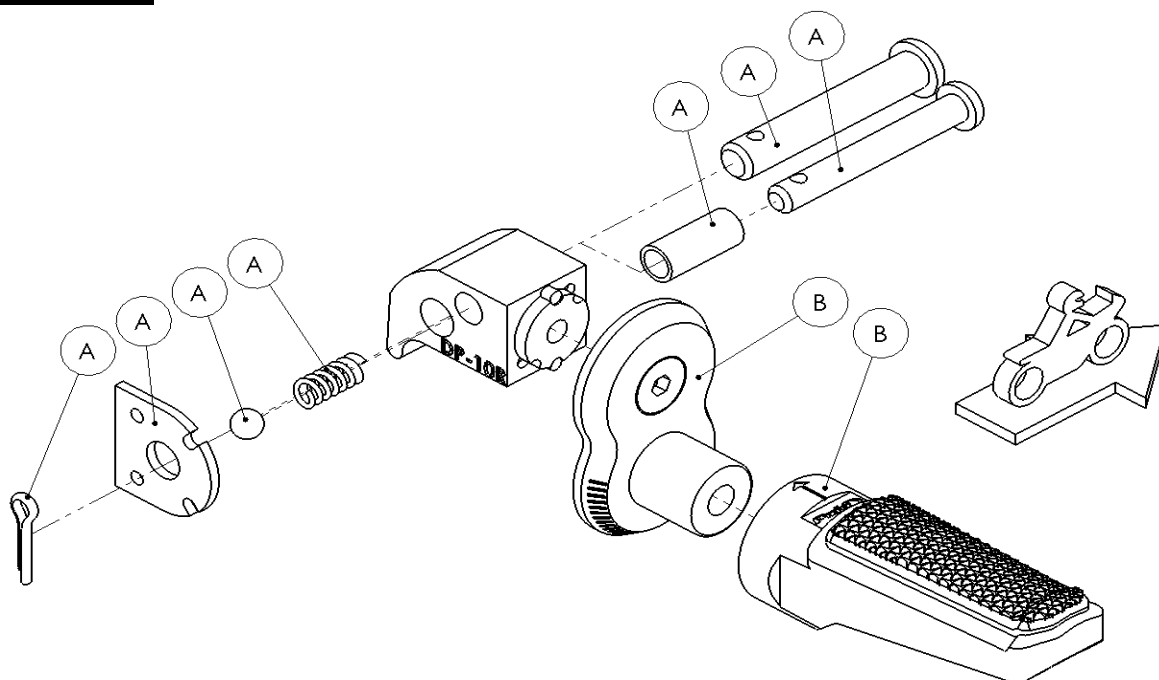

Ref.
20253N

DESPLAZADOR DE ESTRIBERA FOOTPEG EXTENSION

LADO DERECHO
RIGHT SIDE
RECHTS SEITE

A Piezas originales / Original parts
B Piezas no suministradas con esta referencia / Parts not supplied with this reference

LADO IZQUIERDO
LEFT SIDE
LINKS SEITE

A Pieza original / Original parts
B Piezas no suministradas con esta referencia / Parts not supplied with this reference

CONSULTAR EN NUESTRA PAGINA WEB LA DISPONIBILIDAD
DEL VIDEO DE MONTAJE DE ESTA REFERENCIA.
CONSULT OUR WEBSITE THE VIDEO MOUNT AVAILABILITY
OF THIS REFERENCE.