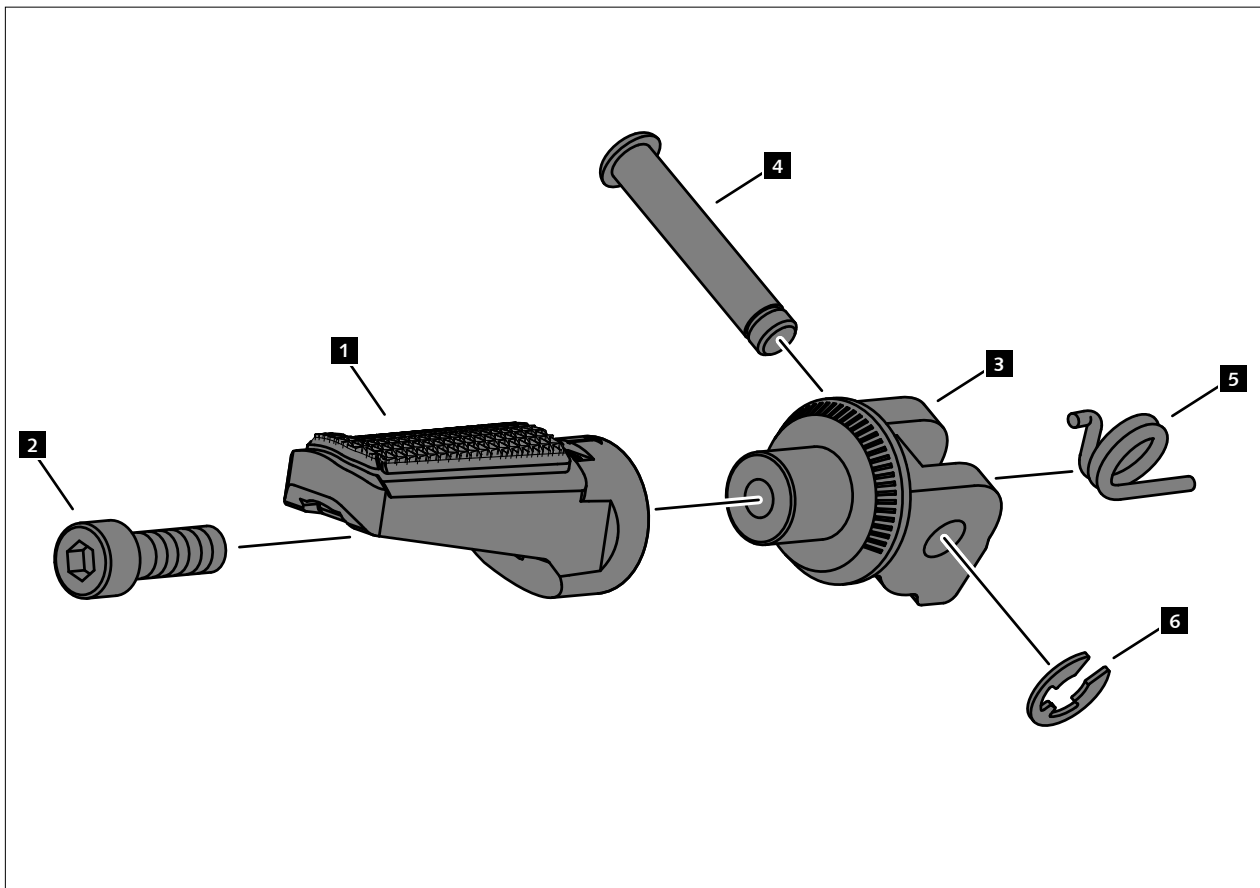

**ESTRIBERA CONDUCTOR VINTAGE / VINTAGE PILOT FOOTPEG**

**M O U N T I N G I N S T R U C T I O N S**

ID.	PIEZA / PIECE / TEIL / PARTIE	QTY.
1	Estribera piloto / Pilot footpeg	1
2	Tornillo M8x16 DIN912 / M8x16 DIN912 screw	1
3	Herraje / Adapter	1
4	Pieza original / Original part	1
5	Pieza original / Original part	1
6	Pieza original / Original part	1

## ESTRIBERA CONDUCTOR VINTAGE / VINTAGE PILOT FOOTPEG

INSTRUCCIONES DE MONTAJE - MOUNTING INSTRUCTIONS - MONTAGEANLEITUNG

**1**

DESPIECE  
EXPLOTING

**2**

ASSEMBLY  
MONTAJE

**EXTENSIÓN ESTRIBERA PILOTO VINTAGE  
VINTAGE PILOT FOOTPEG EXTENSION**

**EXTENSIÓN ESTRIBERA PASAJERO VINTAGE  
VINTAGE PASSENGER FOOTPEG EXTENSION**

**M O U N T I N G I N S T R U C T I O N S**

ID.	PIEZA / PIECE / TEIL / PARTIE	QTY.
1	Estribera pasajero / Passenger footpeg	1
2	Tornillo M8x16 DIN912 / M8x16 DIN912 screw	1
3	Herraje / Adapter	1
4	Tornillo M6x10 DIN7991 / M6x10 DIN7991 screw	1
5	Extensión / Extension	1
6	Casquillo / Spile	2
7	Pieza original / Original part	1
8	Pieza original / Original part	1
9	Pieza original / Original part	1
10	Pieza original / Original part	1
11	Pieza original / Original part	1