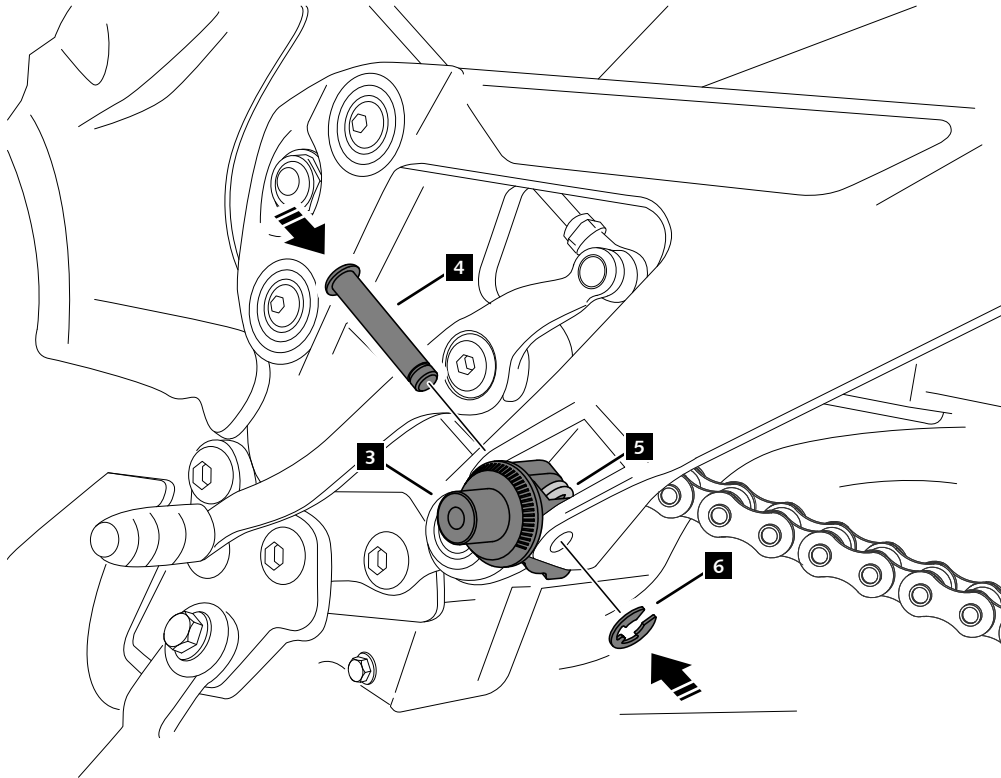

**ESTRIBERA CONDUCTOR VINTAGE / VINTAGE PILOT FOOTPEG**

**M O U N T I N G I N S T R U C T I O N S**

ID.	PIEZA / PIECE / TEIL / PARTIE	QTY.
1	Estribera piloto / Pilot footpeg	1
2	Tornillo M8x16 DIN912 / M8x16 DIN912 screw	1
3	Herraje / Adapter	1
4	Pieza original / Original part	1
5	Pieza original / Original part	1
6	Pieza original / Original part	1

## ESTRIBERA CONDUCTOR VINTAGE / VINTAGE PILOT FOOTPEG

INSTRUCCIONES DE MONTAJE - MOUNTING INSTRUCTIONS - MONTAGEANLEITUNG

**1**

DESPIECE  
EXPLOTING

**2**

ASSEMBLY  
MONTAJE

**EXTENSIÓN ESTRIBERA PILOTO VINTAGE  
VINTAGE PILOT FOOTPEG EXTENSION**

**M O U N T I N G I N S T R U C T I O N S**

ID.	PIEZA / PIECE / TEIL / PARTIE	QTY.
1	Estribera piloto / Pilot footpeg	1
2	Tornillo M8x16 DIN912 / M8x16 DIN912 screw	1
3	Herraje / Adapter	1
4	Tornillo M6x10 DIN7991 / M6x10 DIN7991 screw	1
5	Extensión / Extension	1
6	Casquillo / Spile	2
7	Pieza original / Original part	1
8	Pieza original / Original part	1
9	Pieza original / Original part	1

**EXTENSIÓN ESTRIBERA PASAJERO VINTAGE  
VINTAGE PASSENGER FOOTPEG EXTENSION**

**M O U N T I N G I N S T R U C T I O N S**

ID.	PIEZA / PIECE / TEIL / PARTIE	QTY.
1	Estribera pasajero / Passenger footpeg	1
2	Tornillo M8x16 DIN912 / M8x16 DIN912 screw	1
3	Herraje / Adapter	1
4	Tornillo M6x10 DIN7991 / M6x10 DIN7991 screw	1
5	Extensión / Extension	1
6	Casquillo / Spile	2
7	Pieza original / Original part	1
8	Pieza original / Original part	1
9	Pieza original / Original part	1
10	Pieza original / Original part	1
11	Pieza original / Original part	1