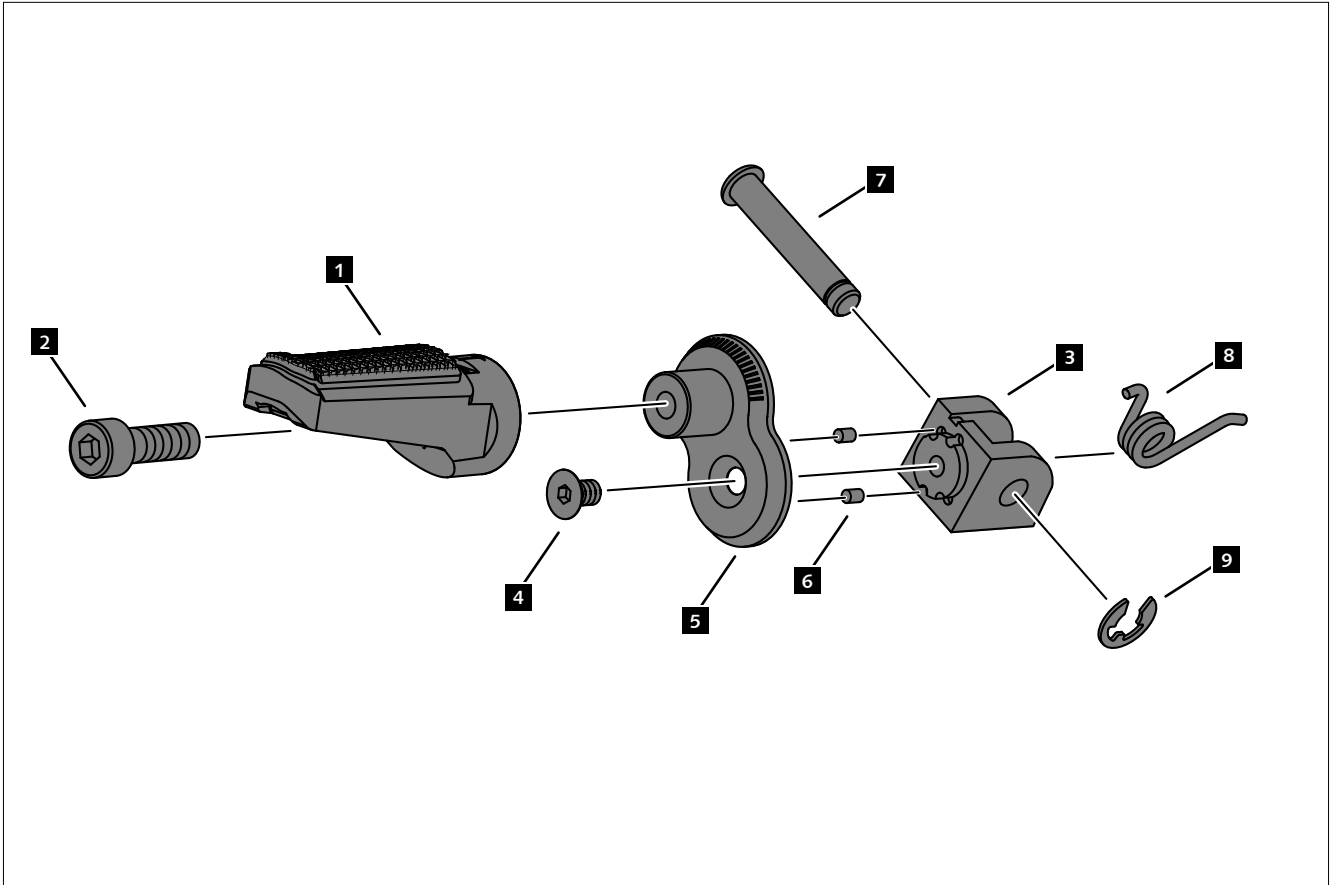

**ESTRIBERA CONDUCTOR VINTAGE / VINTAGE PILOT FOOTPEG**

**M O U N T I N G I N S T R U C T I O N S**

ID.	PIEZA / PIECE / TEIL / PARTIE	QTY.
1	Estribera piloto / Pilot footpeg	1
2	Tornillo M8x16 DIN912 / M8x16 DIN912 screw	1
3	Herraje / Adapter	1
4	Pieza original / Original part	1
5	Pieza original / Original part	1
6	Pieza original / Original part	1

## ESTRIBERA CONDUCTOR VINTAGE / VINTAGE PILOT FOOTPEG

INSTRUCCIONES DE MONTAJE - MOUNTING INSTRUCTIONS - MONTAGEANLEITUNG

**1**

DESPIECE  
EXPLOTING

**2**

ASSEMBLY  
MONTAJE

**EXTENSIÓN ESTRIBERA PILOTO VINTAGE  
VINTAGE PILOT FOOTPEG EXTENSION**

**M O U N T I N G I N S T R U C T I O N S**

ID.	PIEZA / PIECE / TEIL / PARTIE	QTY.
1	Estribera piloto / Pilot footpeg	1
2	Tornillo M8x16 DIN912 / M8x16 DIN912 screw	1
3	Herraje / Adapter	1
4	Tornillo M6x10 DIN7991 / M6x10 DIN7991 screw	1
5	Extensión / Extension	1
6	Casquillo / Spile	2
7	Pieza original / Original part	1
8	Pieza original / Original part	1
9	Pieza original / Original part	1

**EXTENSIÓN ESTRIBERA PASAJERO VINTAGE  
VINTAGE PASSENGER FOOTPEG EXTENSION**

**M O U N T I N G I N S T R U C T I O N S**

ID.	PIEZA / PIECE / TEIL / PARTIE	QTY.
1	Estribera pasajero / Passenger footpeg	1
2	Tornillo M8x16 DIN912 / M8x16 DIN912 screw	1
3	Herraje / Adapter	1
4	Tornillo M6x10 DIN7991 / M6x10 DIN7991 screw	1
5	Extensión / Extension	1
6	Casquillo / Spile	2
7	Pieza original / Original part	1
8	Pieza original / Original part	1
9	Pieza original / Original part	1
10	Pieza original / Original part	1
11	Pieza original / Original part	1