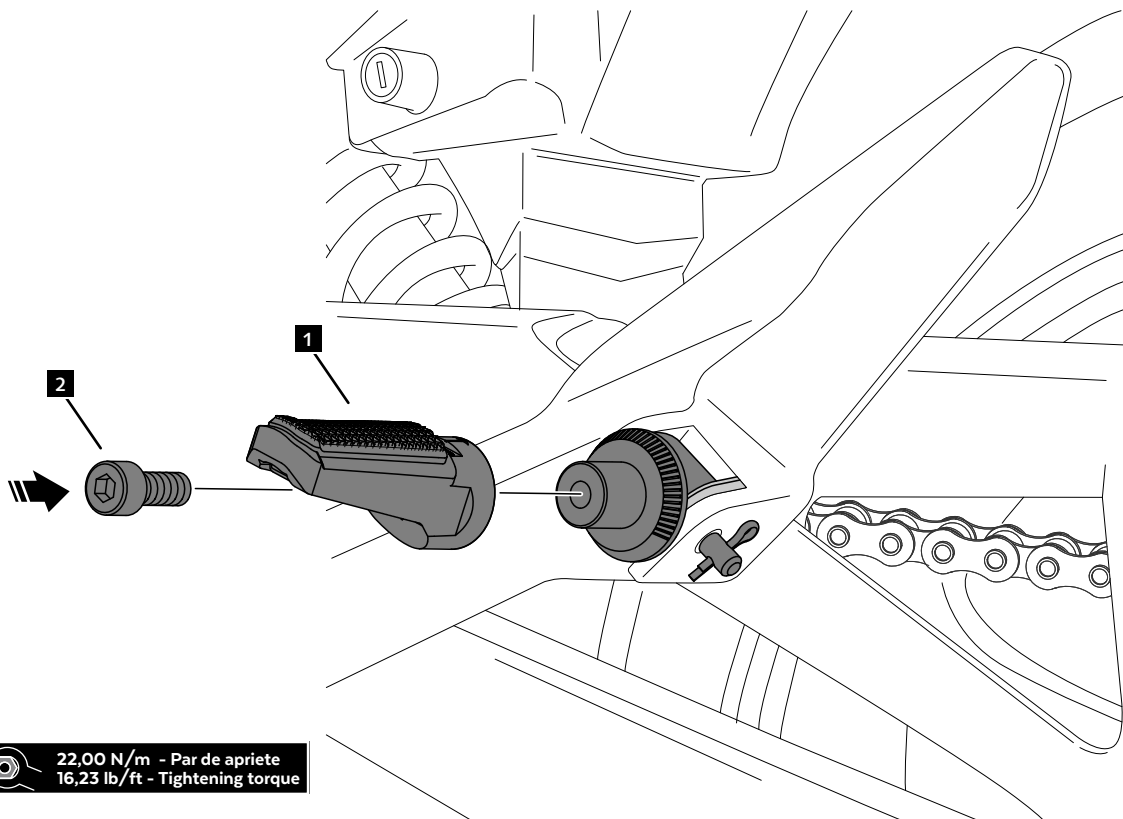

# ESTRIBERA PASAJERO VINTAGE VINTAGE PASSENGER FOOTPEG

INSTRUCCIONES DE MONTAJE - MOUNTING INSTRUCTIONS - MONTAGEANLEITUNG

**1**

DESPIECE  
EXPLOTING

**2**

ASSEMBLY  
MONTAJE

**2**

22,00 N/m - Par de apriete  
16,23 lb/ft - Tightening torque