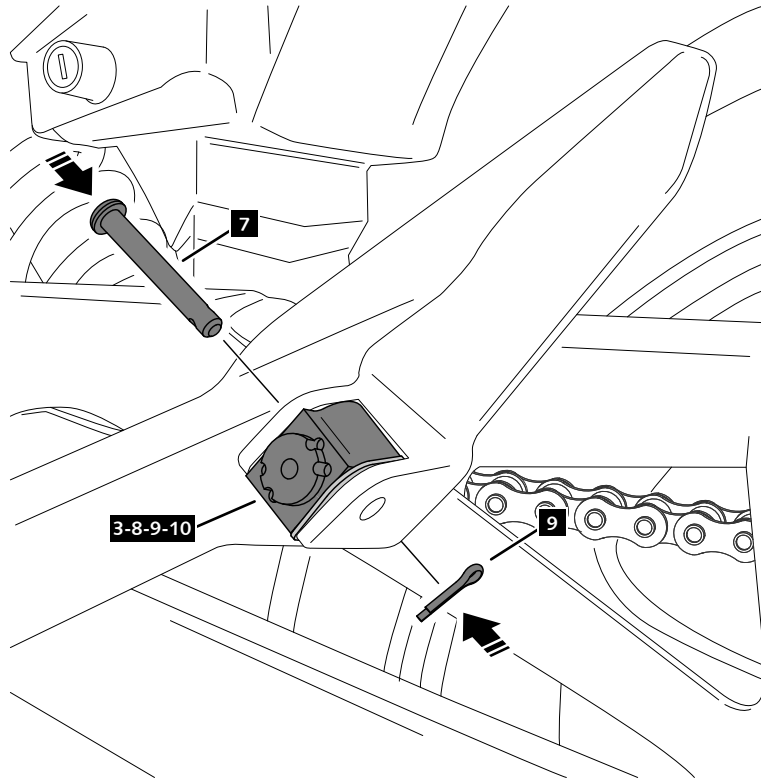

EXTENSIÓN ESTRIBERA PASAJERO VINTAGE VINTAGE PASSENGER FOOTPEG EXTENSION

INSTRUCCIONES DE MONTAJE - MOUNTING INSTRUCTIONS - MONTAGEANLEITUNG

1

DESPIECE
EXPLOTING