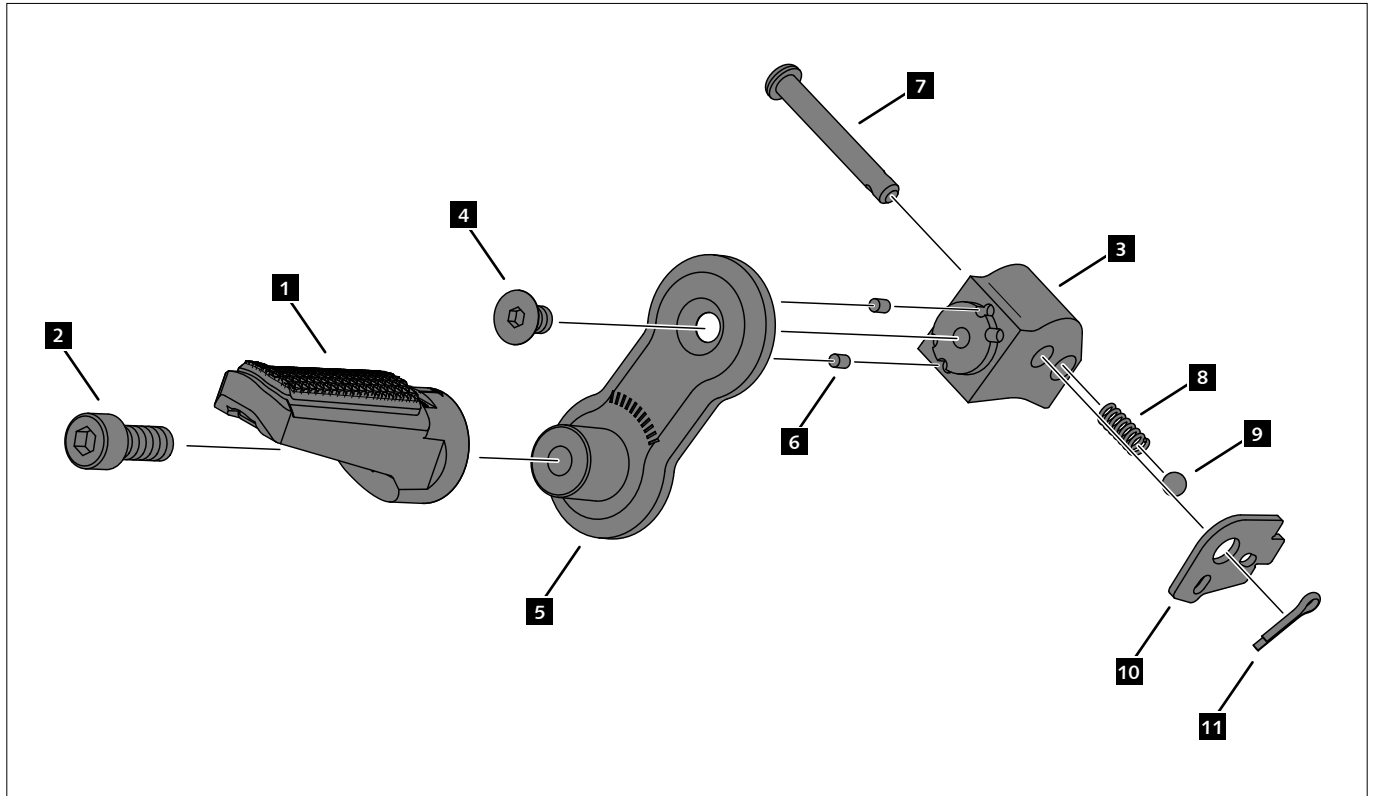

### M O U N T I N G I N S T R U C T I O N S

ID.	PIEZA / PIECE / TEIL / PARTIE	QTY.
1	Estribera pasajero / Passenger footpeg	1
2	Tornillo M6x16 DIN912 / M6x16 DIN912 screw	1
3	Herraje / Adapter	1
4	Pieza original / Original part	1
5	Pieza original / Original part	1
6	Pieza original / Original part	1
7	Pieza original / Original part	1
8	Pieza original / Original part	1

# ESTRIBERA PASAJERO VINTAGE VINTAGE PASSENGER FOOTPEG

INSTRUCCIONES DE MONTAJE - MOUNTING INSTRUCTIONS - MONTAGEANLEITUNG

**1**

DESPIECE  
EXPLOTING

**2**

ASSEMBLY  
MONTAJE

**2**

22,00 N/m - Par de apriete  
16,23 lb/ft - Tightening torque

**EXTENSIÓN ESTRIBERA PASAJERO VINTAGE  
VINTAGE PASSENGER FOOTPEG EXTENSION**

**M O U N T I N G I N S T R U C T I O N S**

ID.	PIEZA / PIECE / TEIL / PARTIE	QTY.
1	Estribera pasajero / Passenger footpeg	1
2	Tornillo M8x16 DIN912 / M8x16 DIN912 screw	1
3	Herraje / Adapter	1
4	Tornillo M6x10 DIN7991 / M6x10 DIN7991 screw	1
5	Extensión / Extension	1
6	Casquillo / Spile	2
7	Pieza original / Original part	1
8	Pieza original / Original part	1
9	Pieza original / Original part	1
10	Pieza original / Original part	1
11	Pieza original / Original part	1