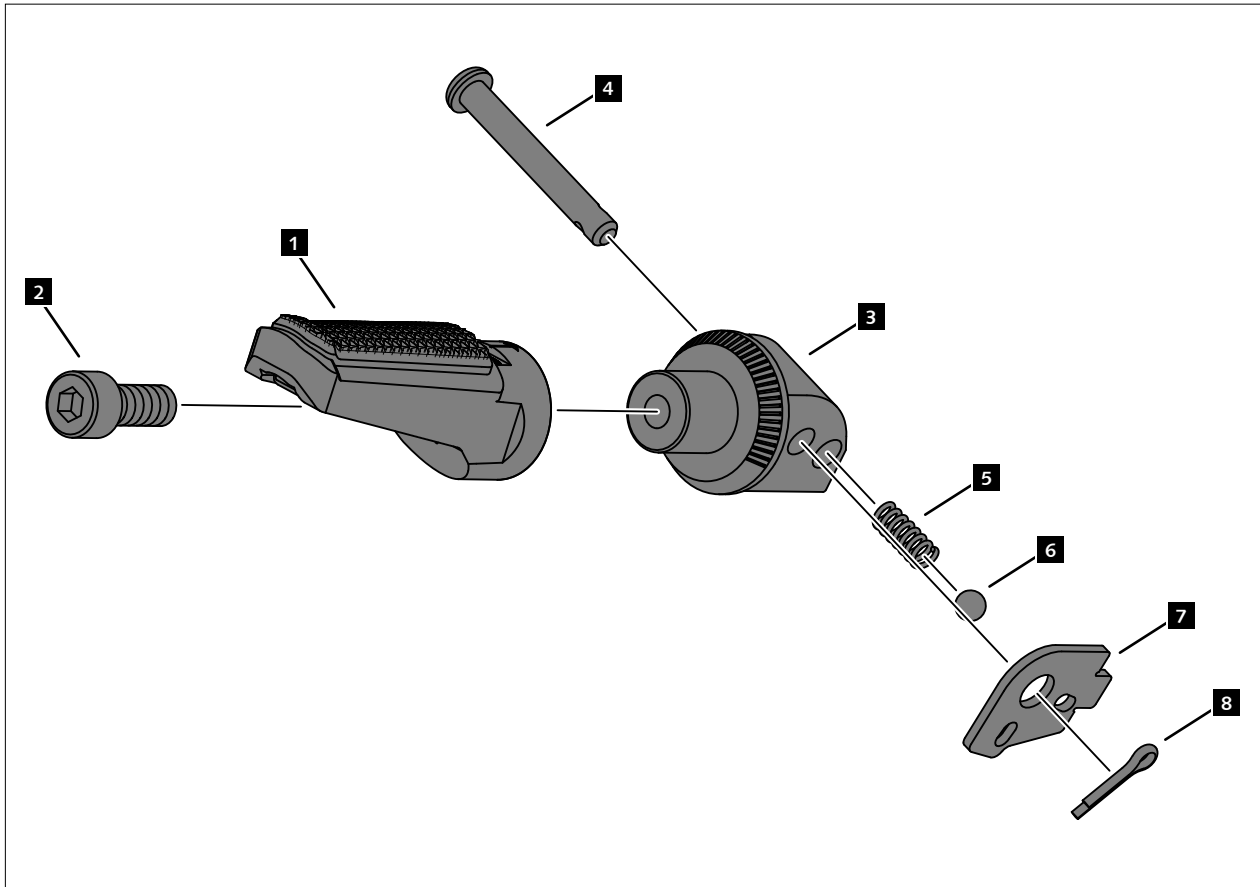

ESTRIBERA PASAJERO VINTAGE VINTAGE PASSENGER FOOTPEG

M O U N T I N G I N S T R U C T I O N S

ID.	PIEZA / PIECE / TEIL / PARTIE	QTY.
1	Estribera pasajero / Passenger footpeg	1
2	Tornillo M6x16 DIN912 / M6x16 DIN912 screw	1
3	Herraje / Adapter	1
4	Pieza original / Original part	1
5	Pieza original / Original part	1
6	Pieza original / Original part	1
7	Pieza original / Original part	1
8	Pieza original / Original part	1