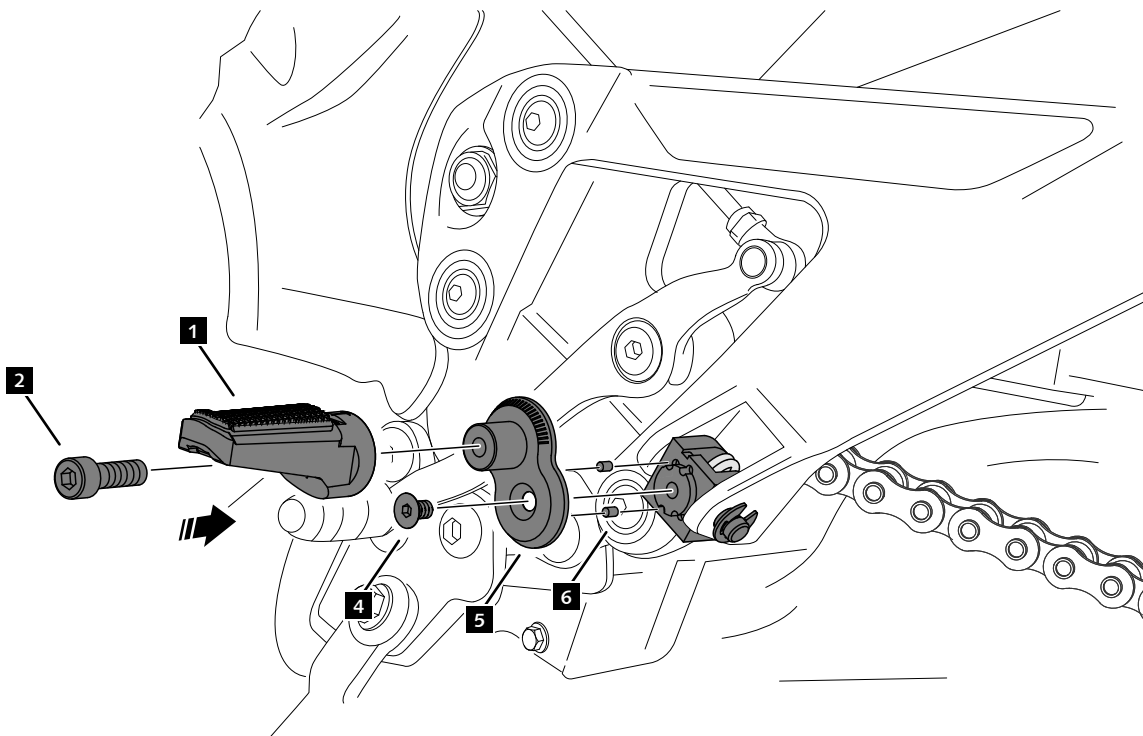

**M O U N T I N G I N S T R U C T I O N S**

ID.	PIEZA / PIECE / TEIL / PARTIE	QTY.
1	Estribera piloto / Pilot footpeg	1
2	Tornillo M8x16 DIN912 / M8x16 DIN912 screw	1
3	Herraje / Adapter	1
4	Tornillo M6x10 DIN7991 / M6x10 DIN7991 screw	1
5	Extensión / Extension	1
6	Casquillo / Spile	2
7	Pieza original / Original part	1
8	Pieza original / Original part	1
9	Pieza original / Original part	1

## EXTENSIÓN ESTRIBERA PILOTO VINTAGE VINTAGE PILOT FOOTPEG EXTENSION

INSTRUCCIONES DE MONTAJE - MOUNTING INSTRUCTIONS - MONTAGEANLEITUNG

**1**

DESPIECE  
EXPLOTING

**2**

ASSEMBLY  
MONTAJE