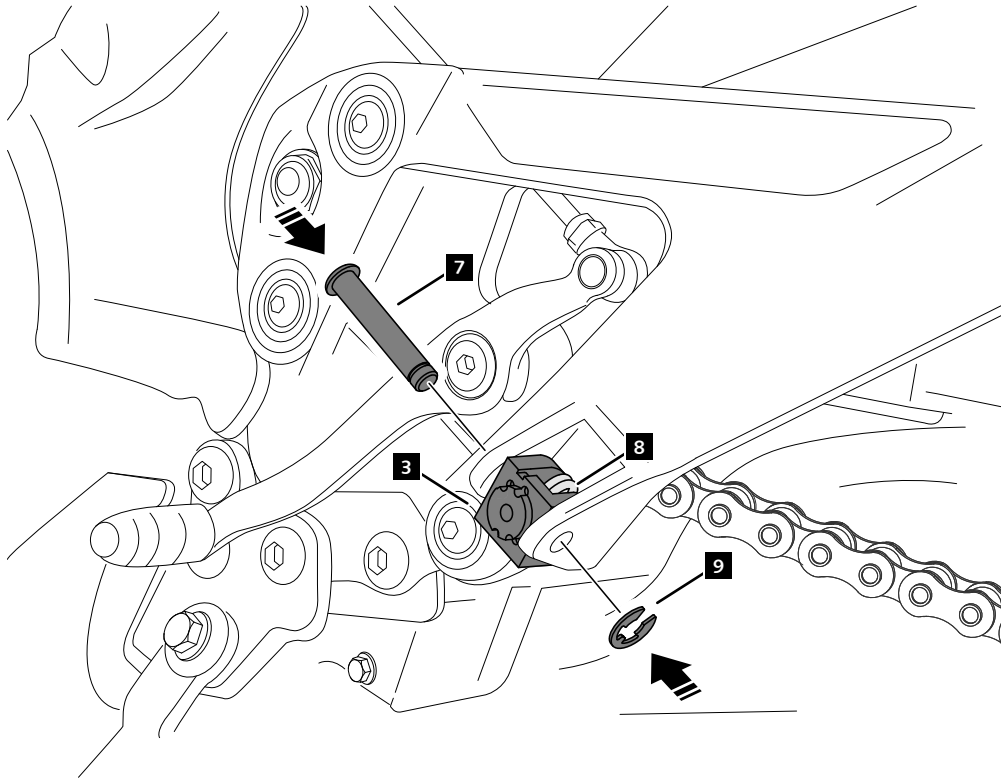

EXTENSIÓN ESTRIBERA PILOTO VINTAGE VINTAGE PILOT FOOTPEG EXTENSION

INSTRUCCIONES DE MONTAJE - MOUNTING INSTRUCTIONS - MONTAGEANLEITUNG

1

DESPIECE
EXPLOTING