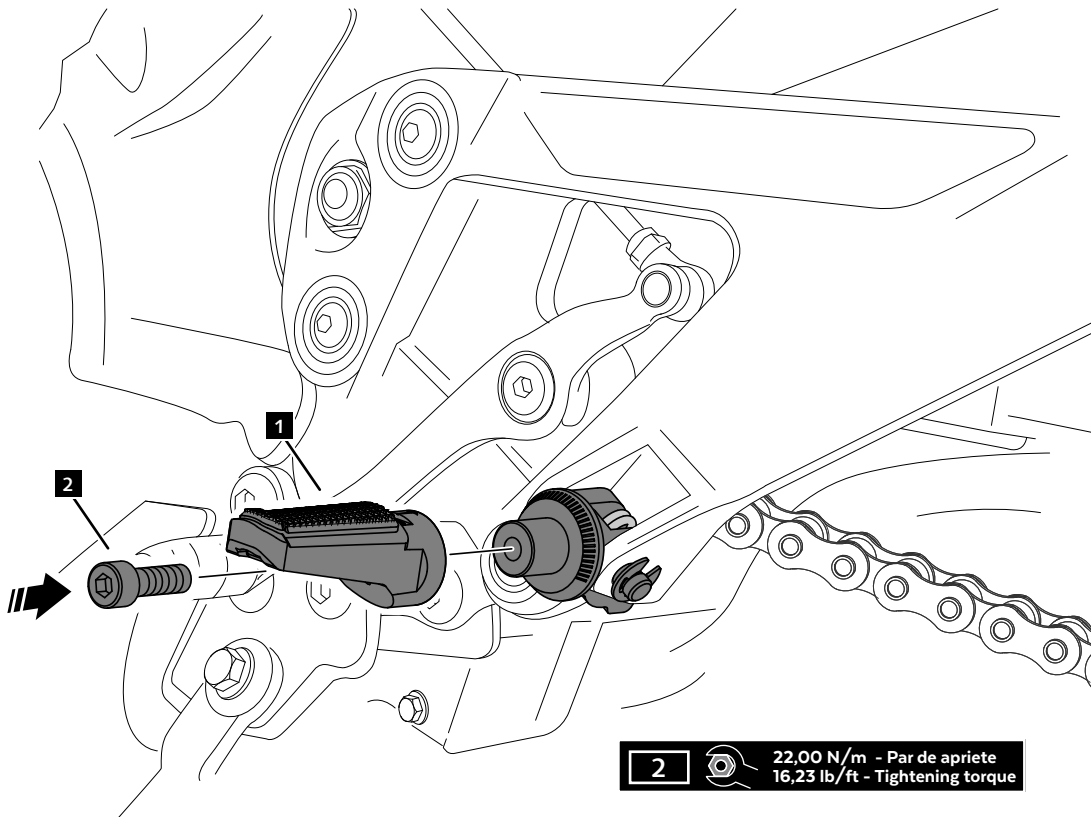

**ESTRIBERA CONDUCTOR VINTAGE / VINTAGE PILOT FOOTPEG**

**M O U N T I N G I N S T R U C T I O N S**

ID.	PIEZA / PIECE / TEIL / PARTIE	QTY.
1	Estribera piloto / Pilot footpeg	1
2	Tornillo M8x16 DIN912 / M8x16 DIN912 screw	1
3	Herraje / Adapter	1
4	Pieza original / Original part	1
5	Pieza original / Original part	1
6	Pieza original / Original part	1

## ESTRIBERA CONDUCTOR VINTAGE / VINTAGE PILOT FOOTPEG

INSTRUCCIONES DE MONTAJE - MOUNTING INSTRUCTIONS - MONTAGEANLEITUNG

**1**

DESPIECE  
EXPLOTING

**2**

ASSEMBLY  
MONTAJE

**EXTENSIÓN ESTRIBERA PILOTO VINTAGE  
VINTAGE PILOT FOOTPEG EXTENSION**

**M O U N T I N G I N S T R U C T I O N S**

ID.	PIEZA / PIECE / TEIL / PARTIE	QTY.
1	Estribera piloto / Pilot footpeg	1
2	Tornillo M8x16 DIN912 / M8x16 DIN912 screw	1
3	Herraje / Adapter	1
4	Tornillo M6x10 DIN7991 / M6x10 DIN7991 screw	1
5	Extensión / Extension	1
6	Casquillo / Spile	2
7	Pieza original / Original part	1
8	Pieza original / Original part	1
9	Pieza original / Original part	1