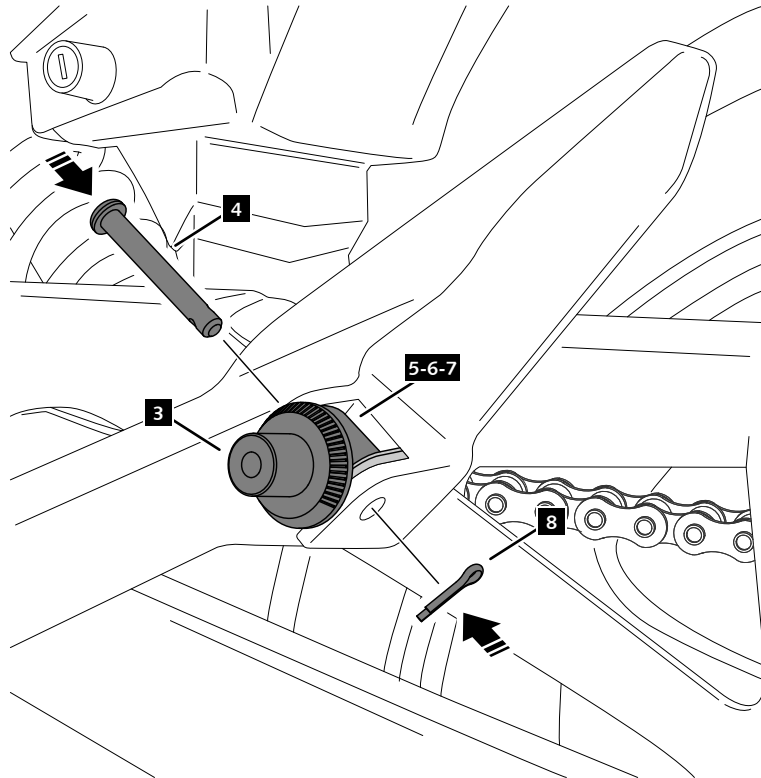

ESTRIBERA PASAJERO VINTAGE VINTAGE PASSENGER FOOTPEG

INSTRUCCIONES DE MONTAJE - MOUNTING INSTRUCTIONS - MONTAGEANLEITUNG

1

DESPIECE
EXPLOTING