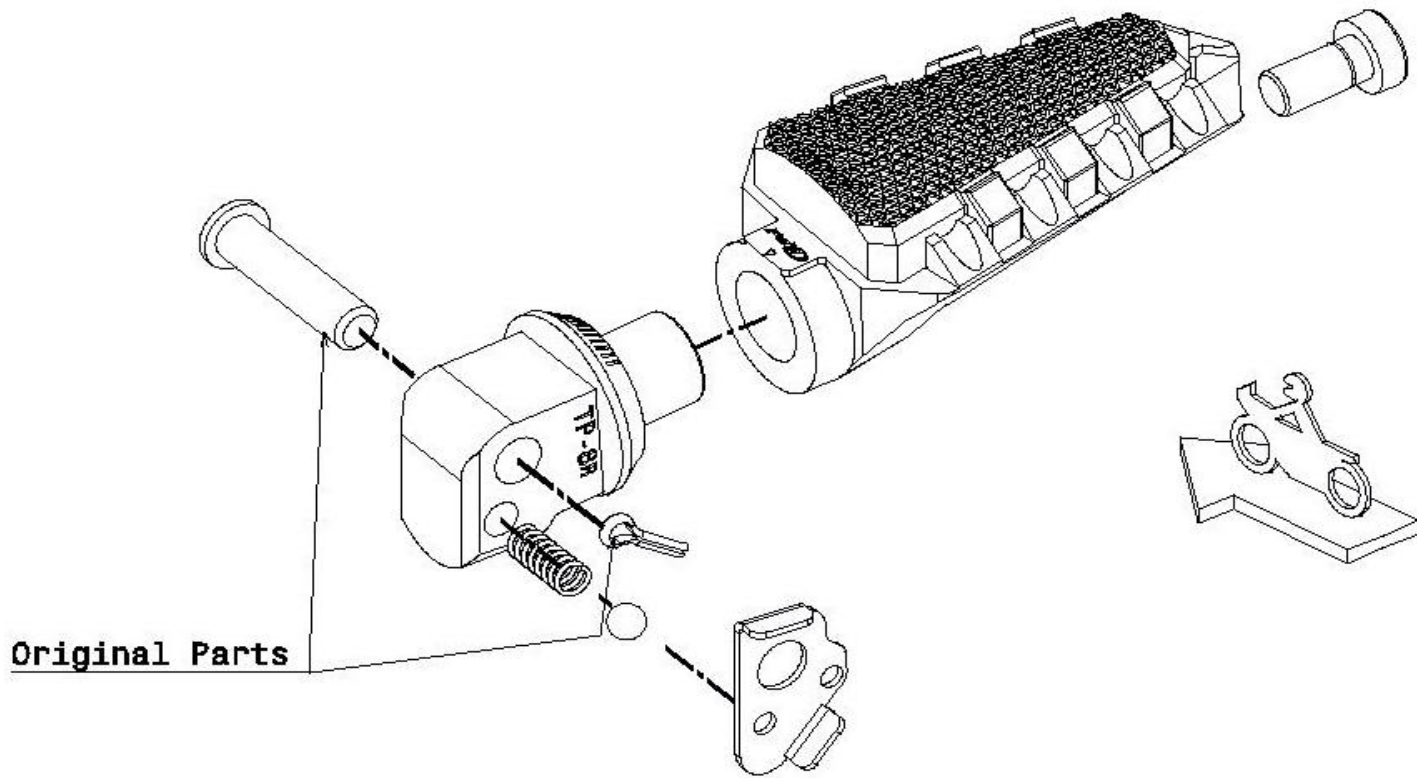

Ref.
7241N

ESTRIBERA PASAJERO / PASSENGER FOOTPEG
BMW G65GS '11-'15

LADO DERECHO
RIGHT SIDE
RECHTS SEITE

Ref.
7241N

ESTRIBERA PASAJERO / PASSENGER FOOTPEG
BMW G65GS '11-'15

LADO IZQUIERDO
LEFT SIDE
LINKS SEITE