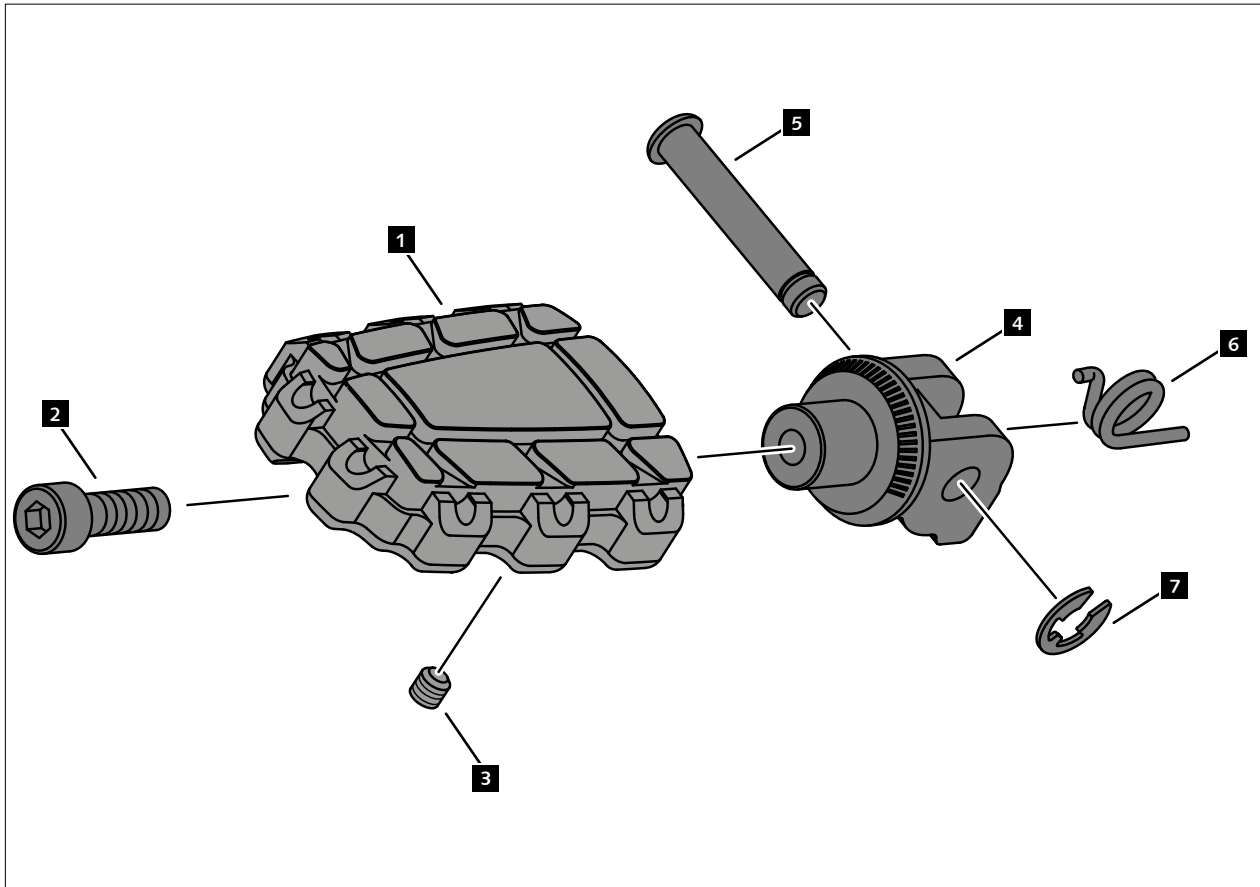

ESTRIBERA CONDUCTOR ENDURO 2.0 / ENDURO 2.0 PILOT FOOTPEG

M O U N T I N G I N S T R U C T I O N S

ID.	PIEZA / PIECE / TEIL / PARTIE	QTY.
1	Estribera piloto / Pilot footpeg	1
2	Tornillo M8x16 DIN912 / M8x16 DIN912 screw	1
3	Tornillo M6x6 DIN??? / M6x6 DIN??? screw	1
4	Herraje / Adapter	1
5	Pieza original / Original part	1
6	Pieza original / Original part	1
7	Pieza original / Original part	1

ESTRIBERA CONDUCTOR ENDURO 2.0 / ENDURO 2.0 PILOT FOOTPEG

INSTRUCCIONES DE MONTAJE - MOUNTING INSTRUCTIONS - MONTAGEANLEITUNG

1

DESPIECE
EXPLOTING

2

ASSEMBLY
MONTAJE

EXTENSIÓN ESTRIBERA PILOTO ENDURO 2.0
ENDURO 2.0 PILOT FOOTPEG EXTENSION

M O U N T I N G I N S T R U C T I O N S

ID.	PIEZA / PIECE / TEIL / PARTIE	QTY.
1	Estribera piloto / Pilot footpeg	1
2	Tornillo M8x16 DIN912 / M8x16 DIN912 screw	1
3	Tornillo M6x6 DIN??? / M6x6 DIN??? screw	1
4	Herraje / Adapter	1
5	Tornillo M6x10 DIN7991 / M6x10 DIN7991 screw	1
6	Extensión / Extension	1
7	Casquillo / Spile	2
8	Pieza original / Original part	1
9	Pieza original / Original part	1
10	Pieza original / Original part	1

EXTENSIÓN ESTRIBERA PILOTO ENDURO 2.0
ENDURO 2.0 PILOT FOOTPEG EXTENSION

INSTRUCCIONES DE MONTAJE - MOUNTING INSTRUCTIONS - MONTAGEANLEITUNG

1

**DESPIECE
EXPLOTING**

2

**ASSEMBLY
MONTAJE**