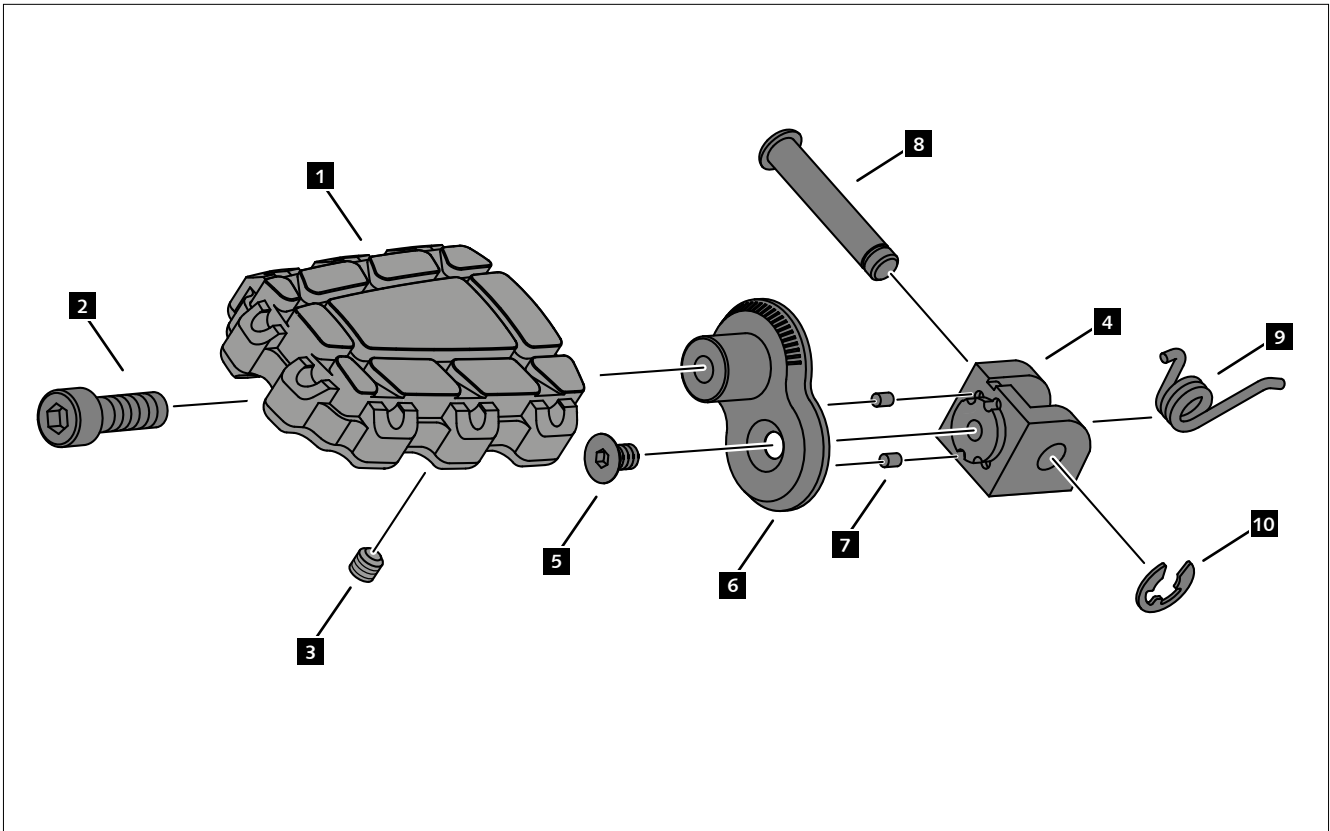

ESTRIBERA CONDUCTOR ENDURO 2.0 / ENDURO 2.0 PILOT FOOTPEG

M O U N T I N G I N S T R U C T I O N S

ID.	PIEZA / PIECE / TEIL / PARTIE	QTY.
1	Estribera piloto / Pilot footpeg	1
2	Tornillo M8x16 DIN912 / M8x16 DIN912 screw	1
3	Tornillo M6x6 DIN??? / M6x6 DIN??? screw	1
4	Herraje / Adapter	1
5	Pieza original / Original part	1
6	Pieza original / Original part	1
7	Pieza original / Original part	1

ESTRIBERA CONDUCTOR ENDURO 2.0 / ENDURO 2.0 PILOT FOOTPEG

INSTRUCCIONES DE MONTAJE - MOUNTING INSTRUCTIONS - MONTAGEANLEITUNG

1

DESPIECE
EXPLOTING

2

ASSEMBLY
MONTAJE

EXTENSIÓN ESTRIBERA PILOTO ENDURO 2.0
ENDURO 2.0 PILOT FOOTPEG EXTENSION

M O U N T I N G I N S T R U C T I O N S

ID.	PIEZA / PIECE / TEIL / PARTIE	QTY.
1	Estribera piloto / Pilot footpeg	1
2	Tornillo M8x16 DIN912 / M8x16 DIN912 screw	1
3	Tornillo M6x6 DIN??? / M6x6 DIN??? screw	1
4	Herraje / Adapter	1
5	Tornillo M6x10 DIN7991 / M6x10 DIN7991 screw	1
6	Extensión / Extension	1
7	Casquillo / Spile	2
8	Pieza original / Original part	1
9	Pieza original / Original part	1
10	Pieza original / Original part	1