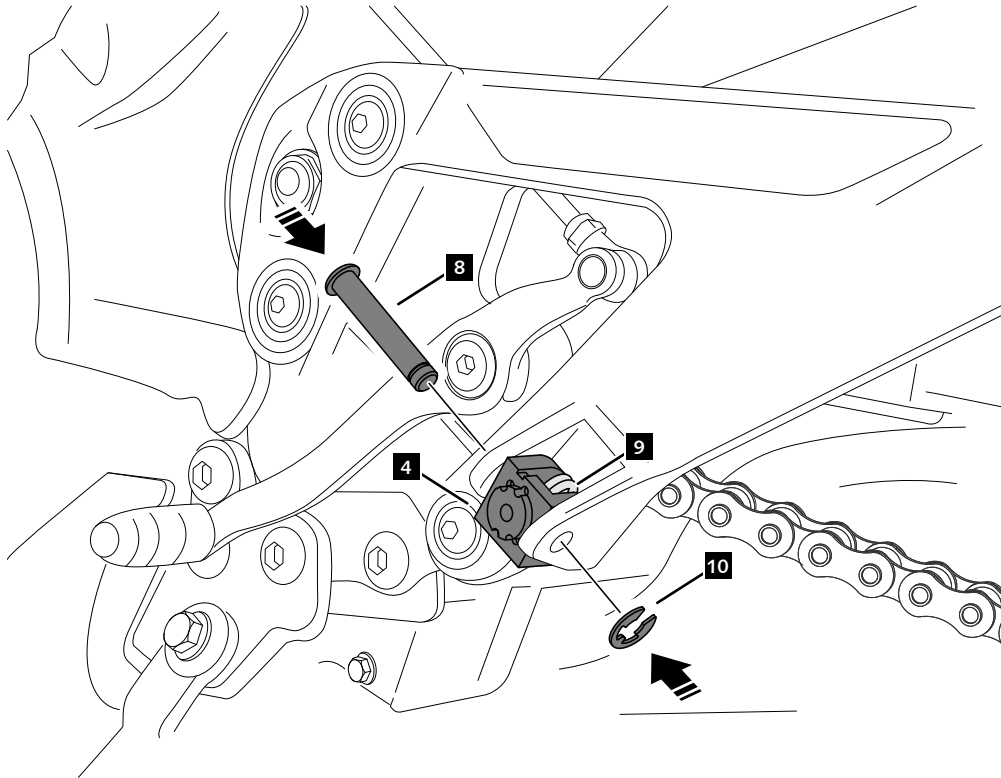

ESTRIBERA CONDUCTOR ENDURO 2.0 / ENDURO 2.0 PILOT FOOTPEG

M O U N T I N G I N S T R U C T I O N S

ID.	PIEZA / PIECE / TEIL / PARTIE	QTY.
1	Estribera piloto / Pilot footpeg	1
2	Tornillo M8x16 DIN912 / M8x16 DIN912 screw	1
3	Tornillo M6x6 DIN??? / M6x6 DIN??? screw	1
4	Herraje / Adapter	1
5	Pieza original / Original part	1
6	Pieza original / Original part	1
7	Pieza original / Original part	1

ESTRIBERA CONDUCTOR ENDURO 2.0 / ENDURO 2.0 PILOT FOOTPEG

INSTRUCCIONES DE MONTAJE - MOUNTING INSTRUCTIONS - MONTAGEANLEITUNG

1

DESPIECE
EXPLOTING

2

ASSEMBLY
MONTAJE

EXTENSIÓN ESTRIBERA PILOTO ENDURO 2.0
ENDURO 2.0 PILOT FOOTPEG EXTENSION

M O U N T I N G I N S T R U C T I O N S

ID.	PIEZA / PIECE / TEIL / PARTIE	QTY.
1	Estribera piloto / Pilot footpeg	1
2	Tornillo M8x16 DIN912 / M8x16 DIN912 screw	1
3	Tornillo M6x6 DIN??? / M6x6 DIN??? screw	1
4	Herraje / Adapter	1
5	Tornillo M6x10 DIN7991 / M6x10 DIN7991 screw	1
6	Extensión / Extension	1
7	Casquillo / Spile	2
8	Pieza original / Original part	1
9	Pieza original / Original part	1
10	Pieza original / Original part	1

EXTENSIÓN ESTRIBERA PILOTO ENDURO 2.0
ENDURO 2.0 PILOT FOOTPEG EXTENSION

INSTRUCCIONES DE MONTAJE - MOUNTING INSTRUCTIONS - MONTAGEANLEITUNG

1

**DESPIECE
EXPLOTING**

2

**ASSEMBLY
MONTAJE**