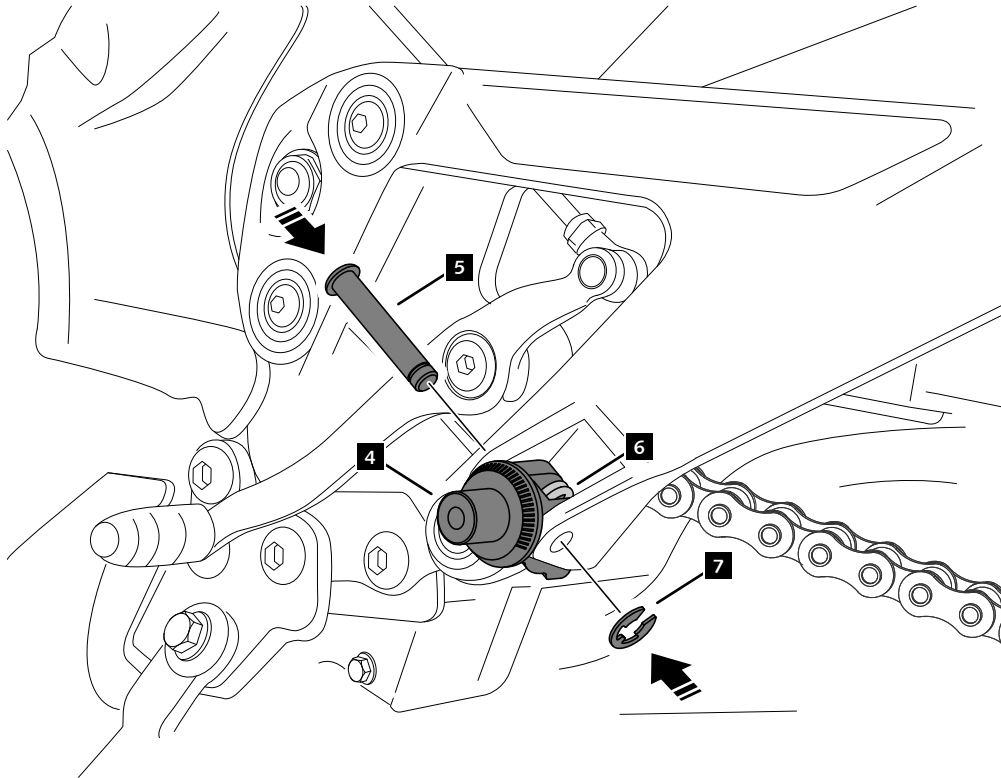

ESTRIBERA CONDUCTOR ENDURO 2.0 / ENDURO 2.0 PILOT FOOTPEG

M O U N T I N G I N S T R U C T I O N S

ID.	PIEZA / PIECE / TEIL / PARTIE	QTY.
1	Estribera piloto / Pilot footpeg	1
2	Tornillo M8x16 DIN912 / M8x16 DIN912 screw	1
3	Tornillo M6x6 DIN??? / M6x6 DIN??? screw	1
4	Herraje / Adapter	1
5	Pieza original / Original part	1
6	Pieza original / Original part	1
7	Pieza original / Original part	1

ESTRIBERA CONDUCTOR ENDURO 2.0 / ENDURO 2.0 PILOT FOOTPEG

INSTRUCCIONES DE MONTAJE - MOUNTING INSTRUCTIONS - MONTAGEANLEITUNG

1

DESPIECE
EXPLOTING

2

ASSEMBLY
MONTAJE

EXTENSIÓN ESTRIBERA PILOTO ENDURO 2.0
ENDURO 2.0 PILOT FOOTPEG EXTENSION

M O U N T I N G I N S T R U C T I O N S

ID.	PIEZA / PIECE / TEIL / PARTIE	QTY.
1	Estribera piloto / Pilot footpeg	1
2	Tornillo M8x16 DIN912 / M8x16 DIN912 screw	1
3	Tornillo M6x6 DIN??? / M6x6 DIN??? screw	1
4	Herraje / Adapter	1
5	Tornillo M6x10 DIN7991 / M6x10 DIN7991 screw	1
6	Extensión / Extension	1
7	Casquillo / Spile	2
8	Pieza original / Original part	1
9	Pieza original / Original part	1
10	Pieza original / Original part	1