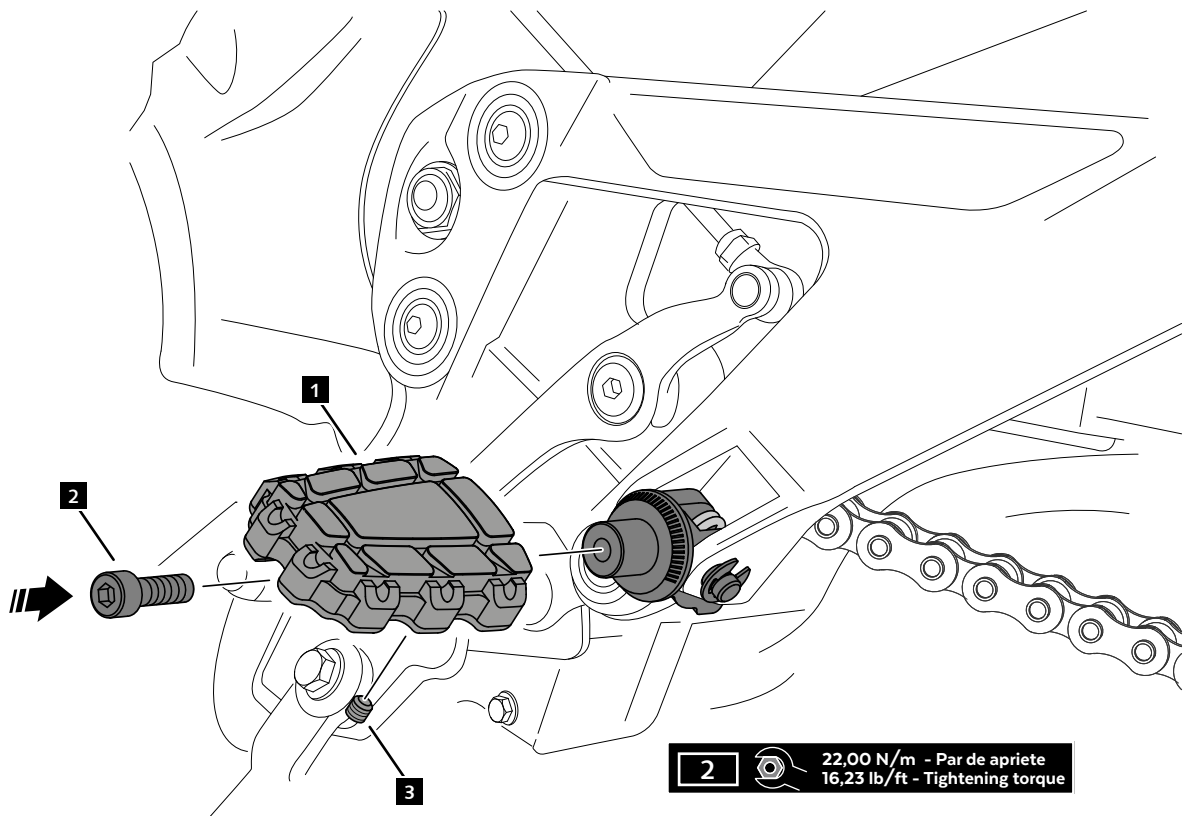

ESTRIBERA CONDUCTOR ENDURO 2.0 / ENDURO 2.0 PILOT FOOTPEG

M O U N T I N G I N S T R U C T I O N S

ID.	PIEZA / PIECE / TEIL / PARTIE	QTY.
1	Estribera piloto / Pilot footpeg	1
2	Tornillo M8x16 DIN912 / M8x16 DIN912 screw	1
3	Tornillo M6x6 DIN??? / M6x6 DIN??? screw	1
4	Herraje / Adapter	1
5	Pieza original / Original part	1
6	Pieza original / Original part	1
7	Pieza original / Original part	1

ESTRIBERA CONDUCTOR ENDURO 2.0 / ENDURO 2.0 PILOT FOOTPEG

INSTRUCCIONES DE MONTAJE - MOUNTING INSTRUCTIONS - MONTAGEANLEITUNG

1

DESPIECE
EXPLOTING

2

ASSEMBLY
MONTAJE

EXTENSIÓN ESTRIBERA PILOTO ENDURO 2.0
ENDURO 2.0 PILOT FOOTPEG EXTENSION