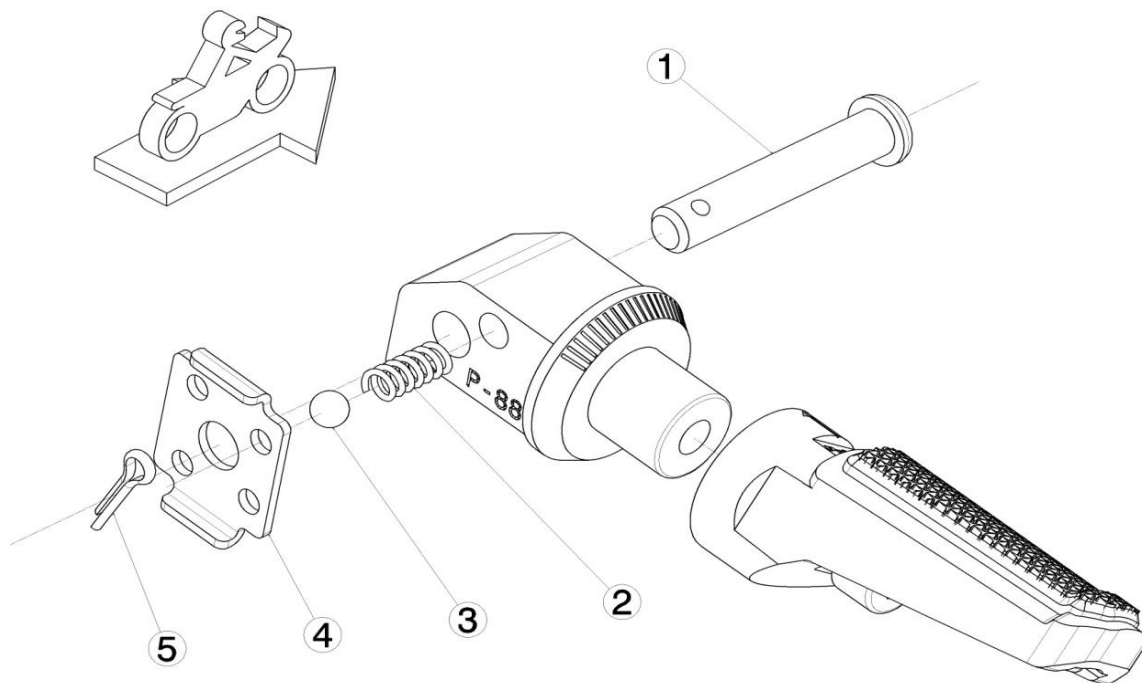

CFMOTO NK 450 24>
NK 800 SPORT / ADVANCED '24>

REF 21889N

ESTRIBERA PASAJERO / PASSENGER FOOTPEG

LADO DERECHO
RIGHT SIDE
RECHTS SEITE

1, 2, 3, 4, 5, Piezas originales / Original parts

LADO IZQUIERDO
LEFT SIDE
LINKS SEITE

1, 2, 3, 4, 5, Piezas originales / Original parts