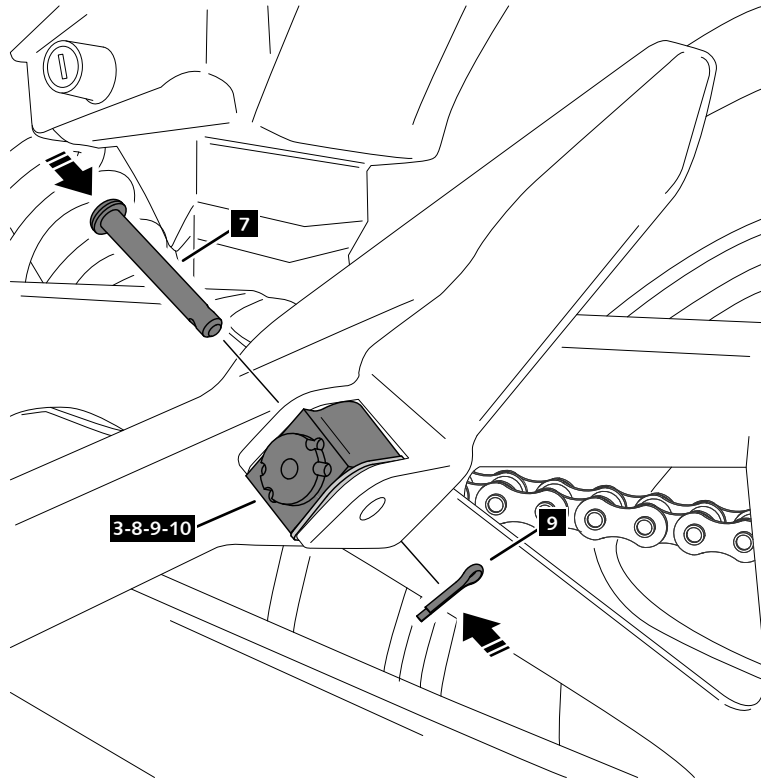

**EXTENSIÓN ESTRIBERA PASAJERO SPORT
SPORT PASSENGER FOOTPEG EXTENSION**

INSTRUCCIONES DE MONTAJE - MOUNTING INSTRUCTIONS - MONTAGEANLEITUNG

1

**DESPIECE
EXPLOTING**