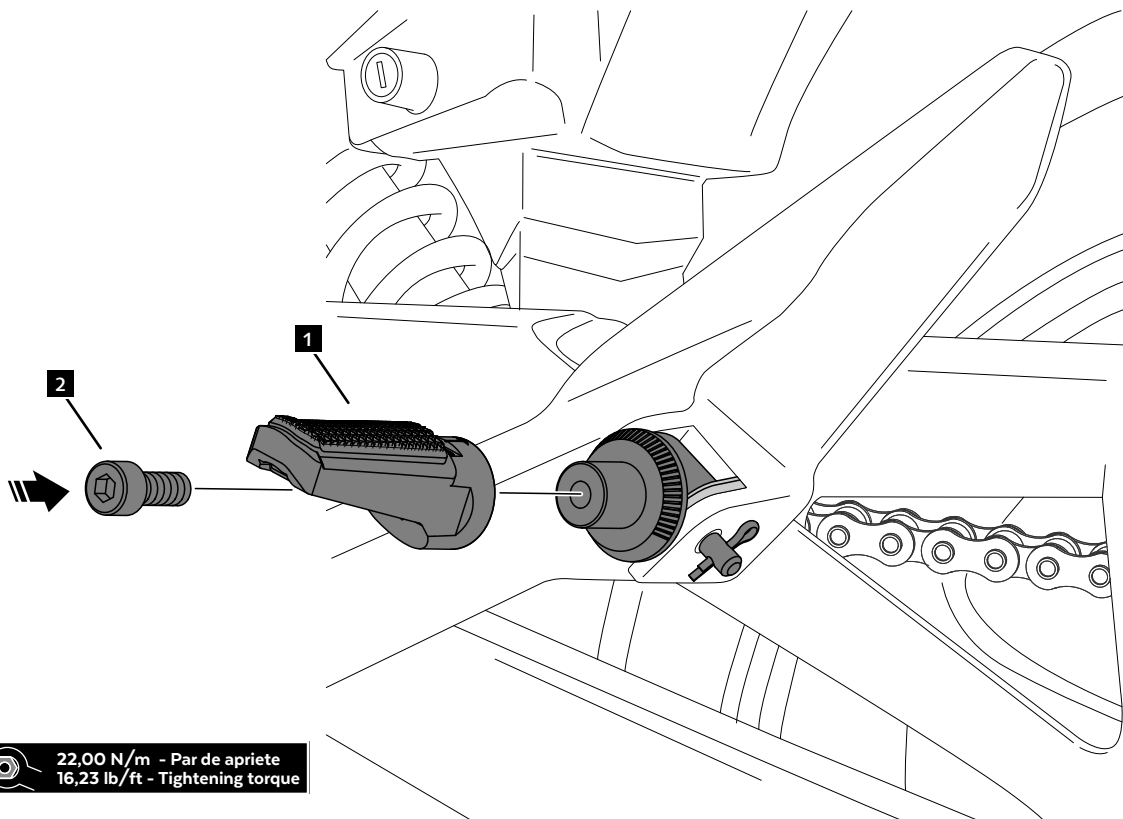

## ESTRIBERA PASAJERO SPORT SPORT PASSENGER FOOTPEG

INSTRUCCIONES DE MONTAJE - MOUNTING INSTRUCTIONS - MONTAGEANLEITUNG

**1**

DESPIECE  
EXPLOTING

**2**

ASSEMBLY  
MONTAJE

**2**

22,00 N/m - Par de apriete  
16,23 lb/ft - Tightening torque

**EXTENSIÓN ESTRIBERA PASAJERO SPORT  
SPORT PASSENGER FOOTPEG EXTENSION**

**M O U N T I N G I N S T R U C T I O N S**

ID.	PIEZA / PIECE / TEIL / PARTIE	QTY.
1	Estribera pasajero / Passenger footpeg	1
2	Tornillo M8x16 DIN912 / M8x16 DIN912 screw	1
3	Herraje / Adapter	1
4	Tornillo M6x10 DIN7991 / M6x10 DIN7991 screw	1
5	Extensión / Extension	1
6	Casquillo / Spile	2
7	Pieza original / Original part	1
8	Pieza original / Original part	1
9	Pieza original / Original part	1
10	Pieza original / Original part	1
11	Pieza original / Original part	1