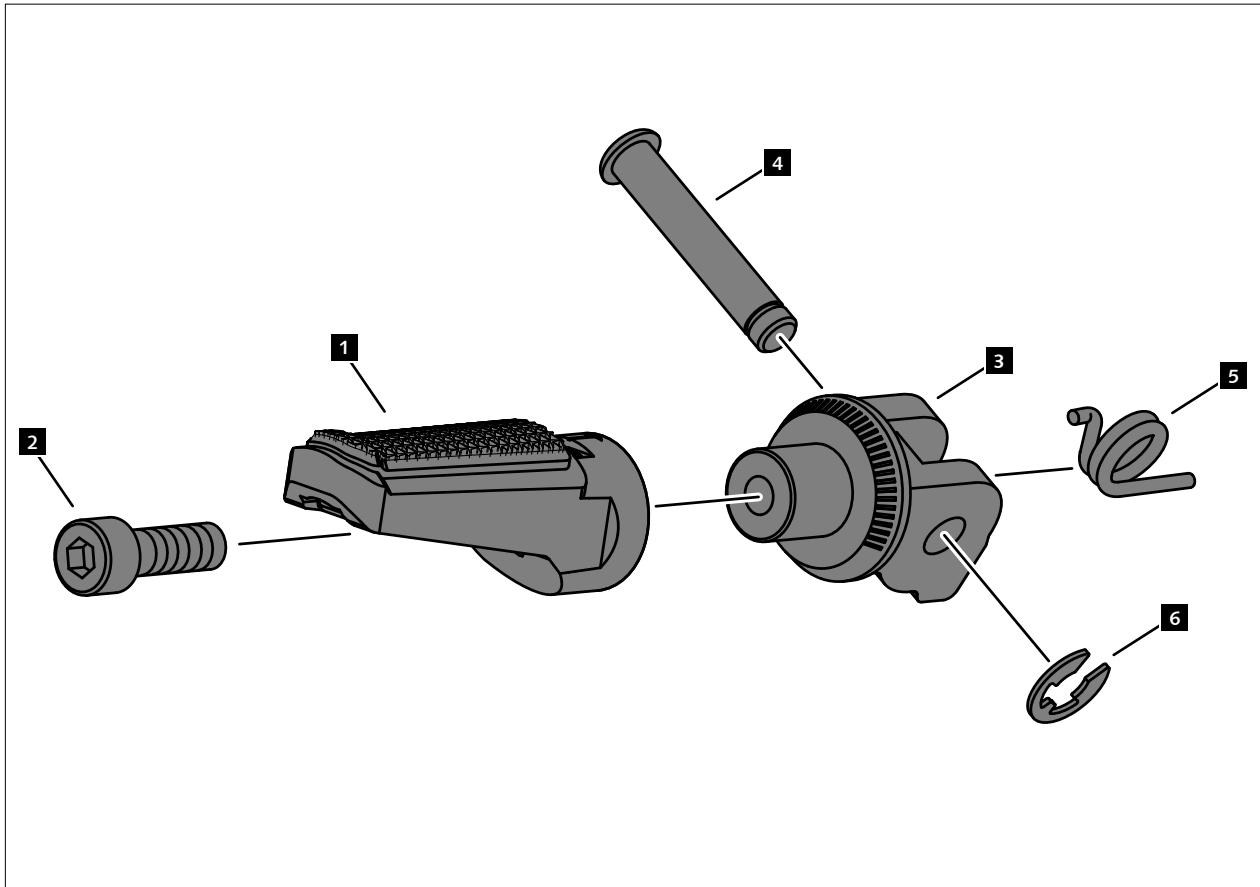

**ESTRIBERA CONDUCTOR SPORT / SPORT PILOT FOOTPEG**

**M O U N T I N G I N S T R U C T I O N S**

ID.	PIEZA / PIECE / TEIL / PARTIE	QTY.
1	Estribera piloto / Pilot footpeg	1
2	Tornillo M8x16 DIN912 / M8x16 DIN912 screw	1
3	Herraje / Adapter	1
4	Pieza original / Original part	1
5	Pieza original / Original part	1
6	Pieza original / Original part	1

## ESTRIBERA CONDUCTOR SPORT / SPORT PILOT FOOTPEG

INSTRUCCIONES DE MONTAJE - MOUNTING INSTRUCTIONS - MONTAGEANLEITUNG

**1**

DESPIECE  
EXPLOTING

**2**

ASSEMBLY  
MONTAJE

**EXTENSIÓN ESTRIBERA PILOTO SPORT  
SPORT PILOT FOOTPEG EXTENSION**

**M O U N T I N G I N S T R U C T I O N S**

ID.	PIEZA / PIECE / TEIL / PARTIE	QTY.
1	Estribera piloto / Pilot footpeg	1
2	Tornillo M8x16 DIN912 / M8x16 DIN912 screw	1
3	Herraje / Adapter	1
4	Tornillo M6x10 DIN7991 / M6x10 DIN7991 screw	1
5	Extensión / Extension	1
6	Casquillo / Spile	2
7	Pieza original / Original part	1
8	Pieza original / Original part	1
9	Pieza original / Original part	1

**EXTENSIÓN ESTRIBERA PASAJERO SPORT  
SPORT PASSENGER FOOTPEG EXTENSION**

**M O U N T I N G I N S T R U C T I O N S**

ID.	PIEZA / PIECE / TEIL / PARTIE	QTY.
1	Estribera pasajero / Passenger footpeg	1
2	Tornillo M8x16 DIN912 / M8x16 DIN912 screw	1
3	Herraje / Adapter	1
4	Tornillo M6x10 DIN7991 / M6x10 DIN7991 screw	1
5	Extensión / Extension	1
6	Casquillo / Spile	2
7	Pieza original / Original part	1
8	Pieza original / Original part	1
9	Pieza original / Original part	1
10	Pieza original / Original part	1
11	Pieza original / Original part	1