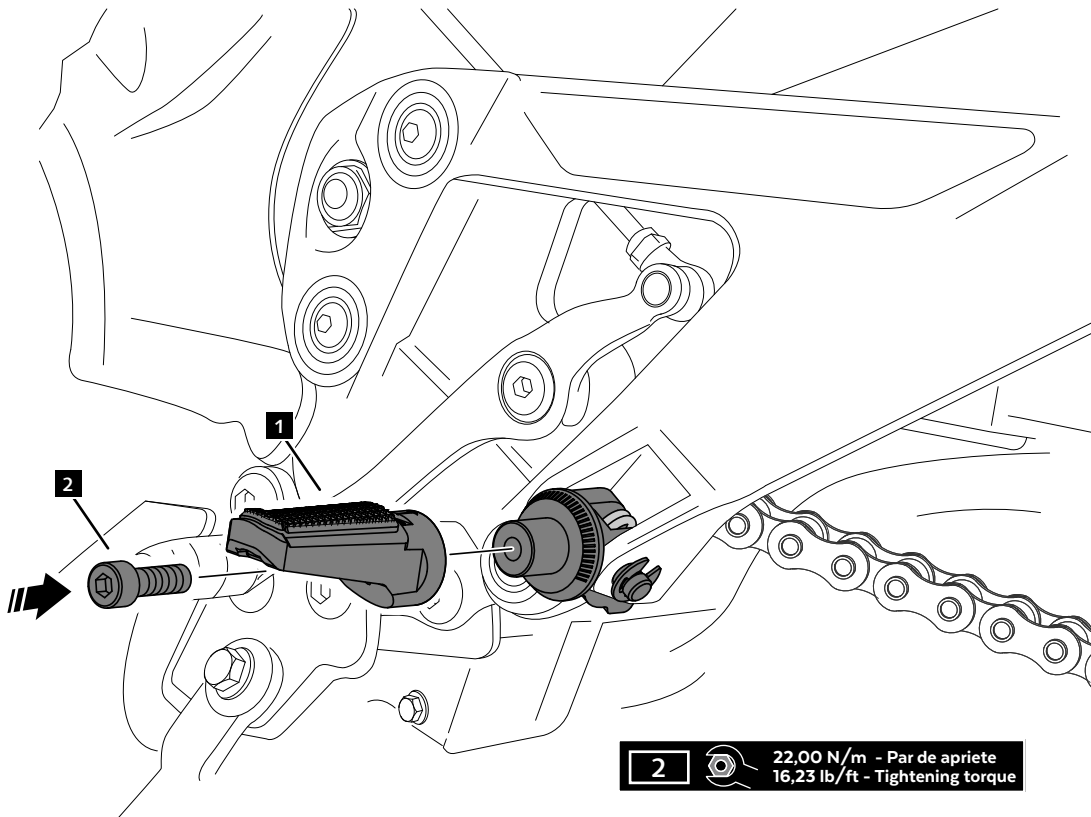

**ESTRIBERA CONDUCTOR SPORT / SPORT PILOT FOOTPEG**

**M O U N T I N G I N S T R U C T I O N S**

ID.	PIEZA / PIECE / TEIL / PARTIE	QTY.
1	Estribera piloto / Pilot footpeg	1
2	Tornillo M8x16 DIN912 / M8x16 DIN912 screw	1
3	Herraje / Adapter	1
4	Pieza original / Original part	1
5	Pieza original / Original part	1
6	Pieza original / Original part	1

## ESTRIBERA CONDUCTOR SPORT / SPORT PILOT FOOTPEG

INSTRUCCIONES DE MONTAJE - MOUNTING INSTRUCTIONS - MONTAGEANLEITUNG

**1**

DESPIECE  
EXPLOTING

**2**

ASSEMBLY  
MONTAJE

**EXTENSIÓN ESTRIBERA PILOTO SPORT  
SPORT PILOT FOOTPEG EXTENSION**

**M O U N T I N G I N S T R U C T I O N S**

ID.	PIEZA / PIECE / TEIL / PARTIE	QTY.
1	Estribera piloto / Pilot footpeg	1
2	Tornillo M8x16 DIN912 / M8x16 DIN912 screw	1
3	Herraje / Adapter	1
4	Tornillo M6x10 DIN7991 / M6x10 DIN7991 screw	1
5	Extensión / Extension	1
6	Casquillo / Spile	2
7	Pieza original / Original part	1
8	Pieza original / Original part	1
9	Pieza original / Original part	1