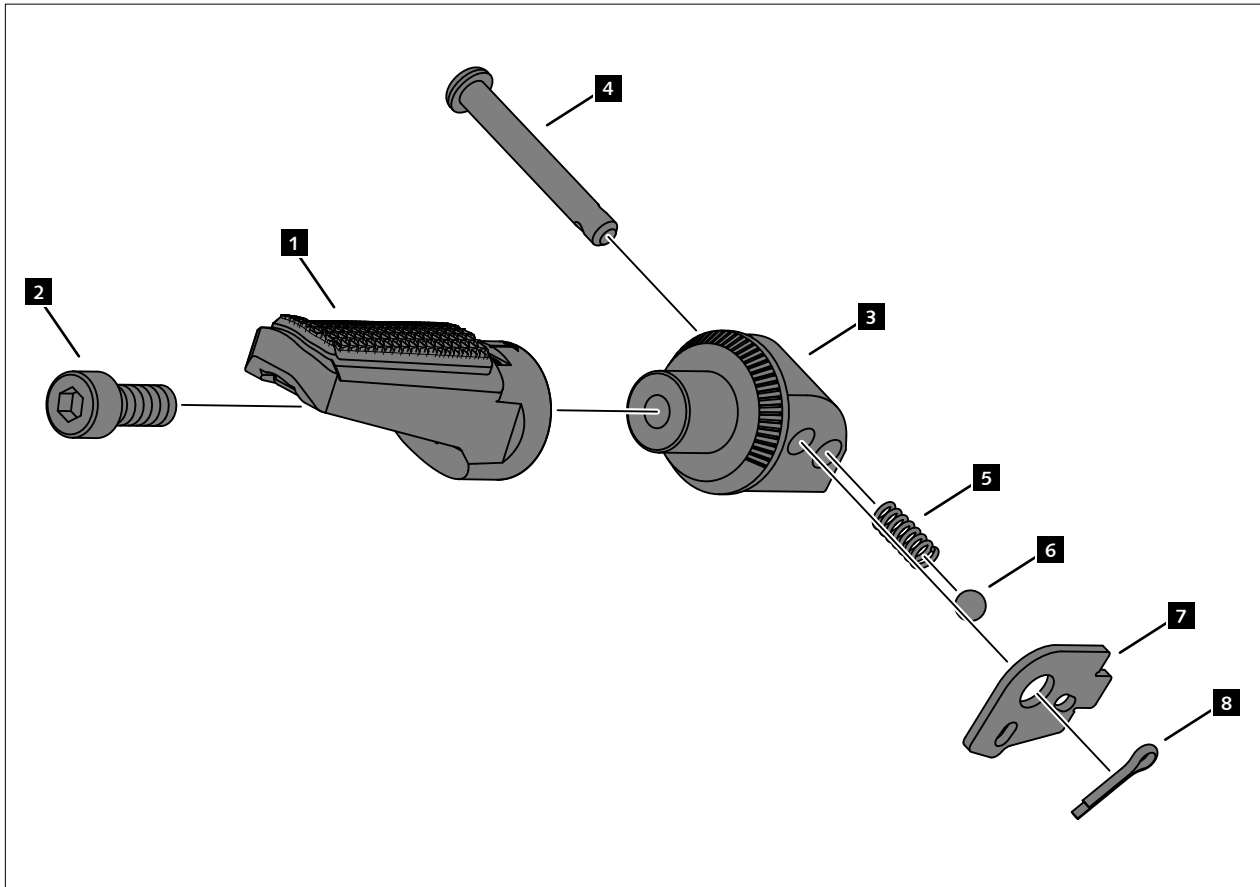

**M O U N T I N G I N S T R U C T I O N S**

ID.	PIEZA / PIECE / TEIL / PARTIE	QTY.
1	Estribera piloto / Pilot footpeg	1
2	Tornillo M8x16 DIN912 / M8x16 DIN912 screw	1
3	Herraje / Adapter	1
4	Tornillo M6x10 DIN7991 / M6x10 DIN7991 screw	1
5	Extensión / Extension	1
6	Casquillo / Spile	2
7	Pieza original / Original part	1
8	Pieza original / Original part	1
9	Pieza original / Original part	1

## EXTENSIÓN ESTRIBERA PILOTO SPORT SPORT PILOT FOOTPEG EXTENSION

INSTRUCCIONES DE MONTAJE - MOUNTING INSTRUCTIONS - MONTAGEANLEITUNG

**1**

DESPIECE  
EXPLOTING

**2**

ASSEMBLY  
MONTAJE

**ESTRIBERA PASAJERO SPORT  
SPORT PASSENGER FOOTPEG**

**M O U N T I N G I N S T R U C T I O N S**

ID.	PIEZA / PIECE / TEIL / PARTIE	QTY.
1	Estribera pasajero / Passenger footpeg	1
2	Tornillo M6x16 DIN912 / M6x16 DIN912 screw	1
3	Herraje / Adapter	1
4	Pieza original / Original part	1
5	Pieza original / Original part	1
6	Pieza original / Original part	1
7	Pieza original / Original part	1
8	Pieza original / Original part	1