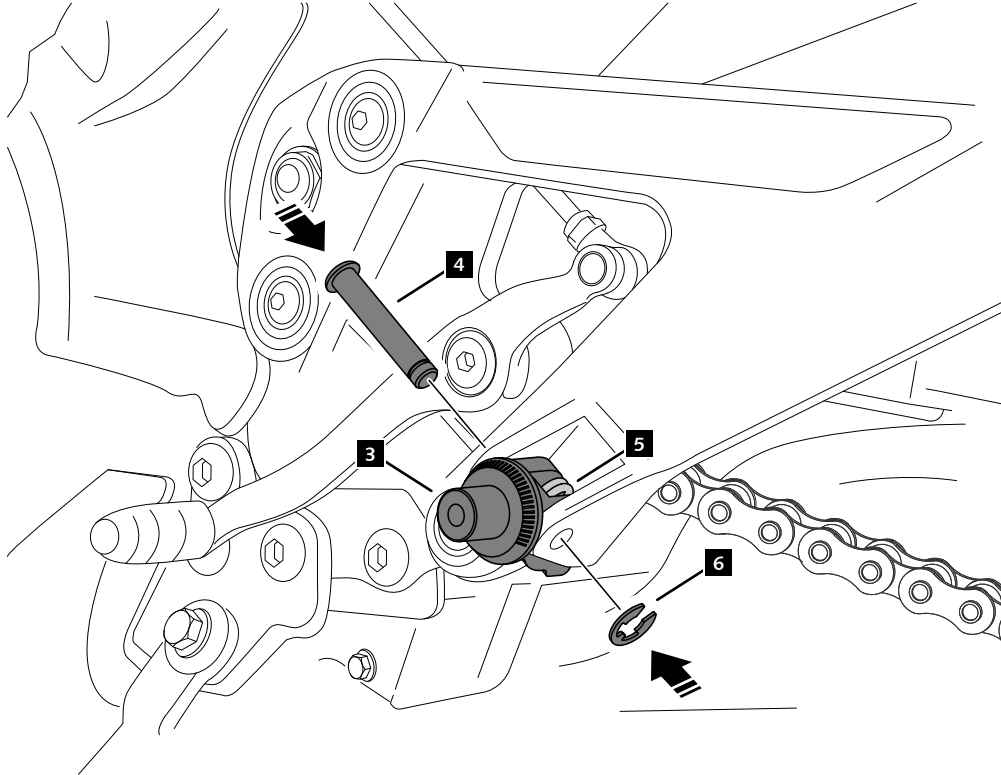

**ESTRIBERA CONDUCTOR SPORT / SPORT PILOT FOOTPEG**

**M O U N T I N G I N S T R U C T I O N S**

ID.	PIEZA / PIECE / TEIL / PARTIE	QTY.
1	Estribera piloto / Pilot footpeg	1
2	Tornillo M8x16 DIN912 / M8x16 DIN912 screw	1
3	Herraje / Adapter	1
4	Pieza original / Original part	1
5	Pieza original / Original part	1
6	Pieza original / Original part	1

## ESTRIBERA CONDUCTOR SPORT / SPORT PILOT FOOTPEG

INSTRUCCIONES DE MONTAJE - MOUNTING INSTRUCTIONS - MONTAGEANLEITUNG

**1**

DESPIECE  
EXPLOTING

**2**

ASSEMBLY  
MONTAJE

**EXTENSIÓN ESTRIBERA PILOTO SPORT  
SPORT PILOT FOOTPEG EXTENSION**

**M O U N T I N G I N S T R U C T I O N S**

ID.	PIEZA / PIECE / TEIL / PARTIE	QTY.
1	Estribera piloto / Pilot footpeg	1
2	Tornillo M8x16 DIN912 / M8x16 DIN912 screw	1
3	Herraje / Adapter	1
4	Tornillo M6x10 DIN7991 / M6x10 DIN7991 screw	1
5	Extensión / Extension	1
6	Casquillo / Spile	2
7	Pieza original / Original part	1
8	Pieza original / Original part	1
9	Pieza original / Original part	1

**EXTENSIÓN ESTRIBERA PASAJERO SPORT  
SPORT PASSENGER FOOTPEG EXTENSION**

**M O U N T I N G I N S T R U C T I O N S**

ID.	PIEZA / PIECE / TEIL / PARTIE	QTY.
1	Estribera pasajero / Passenger footpeg	1
2	Tornillo M8x16 DIN912 / M8x16 DIN912 screw	1
3	Herraje / Adapter	1
4	Tornillo M6x10 DIN7991 / M6x10 DIN7991 screw	1
5	Extensión / Extension	1
6	Casquillo / Spile	2
7	Pieza original / Original part	1
8	Pieza original / Original part	1
9	Pieza original / Original part	1
10	Pieza original / Original part	1
11	Pieza original / Original part	1