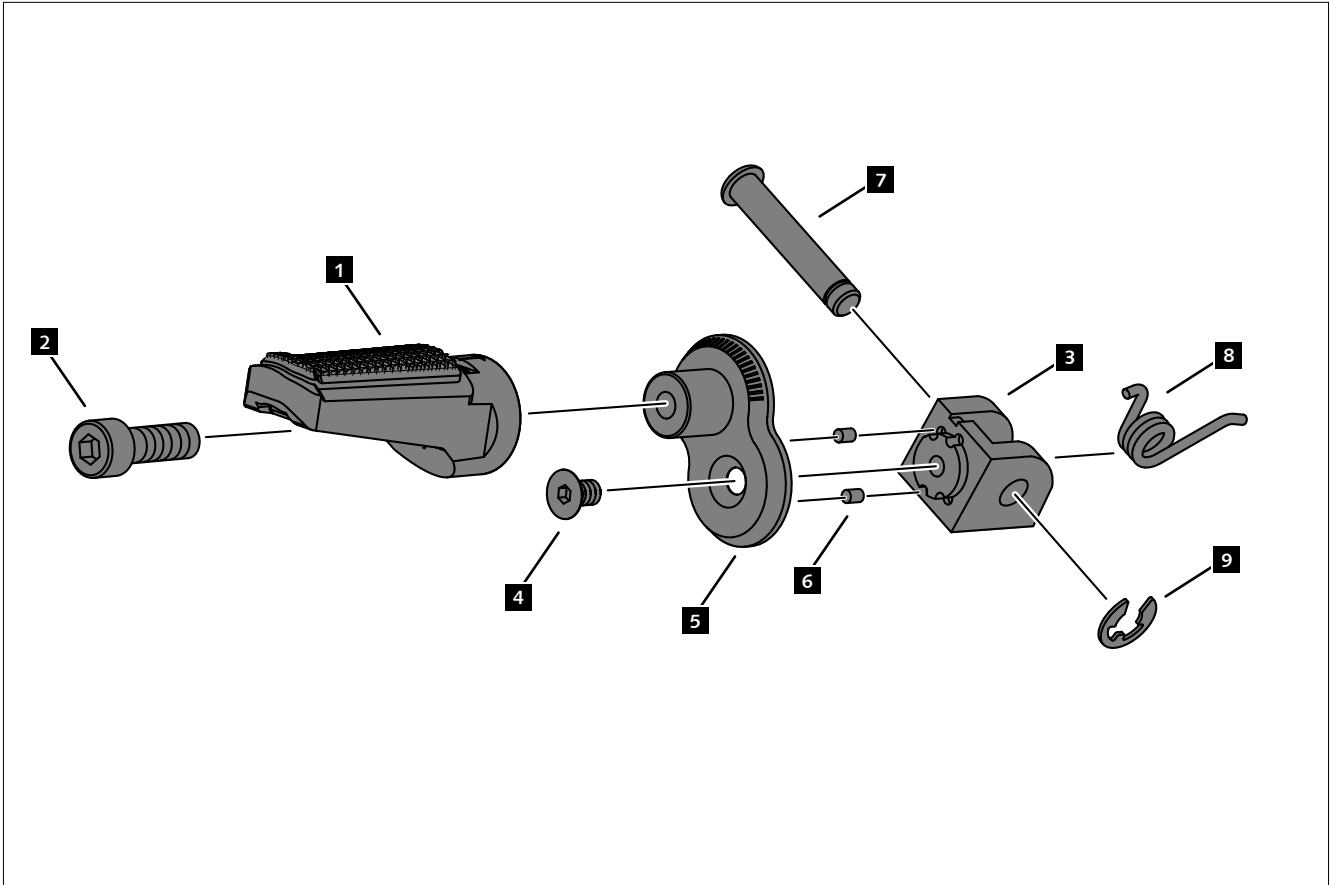

**ESTRIBERA CONDUCTOR SPORT / SPORT PILOT FOOTPEG**

**M O U N T I N G I N S T R U C T I O N S**

ID.	PIEZA / PIECE / TEIL / PARTIE	QTY.
1	Estribera piloto / Pilot footpeg	1
2	Tornillo M8x16 DIN912 / M8x16 DIN912 screw	1
3	Herraje / Adapter	1
4	Pieza original / Original part	1
5	Pieza original / Original part	1
6	Pieza original / Original part	1

## ESTRIBERA CONDUCTOR SPORT / SPORT PILOT FOOTPEG

INSTRUCCIONES DE MONTAJE - MOUNTING INSTRUCTIONS - MONTAGEANLEITUNG

**1**

DESPIECE  
EXPLOTING

**2**

ASSEMBLY  
MONTAJE

**EXTENSIÓN ESTRIBERA PILOTO SPORT  
SPORT PILOT FOOTPEG EXTENSION**

**M O U N T I N G I N S T R U C T I O N S**

ID.	PIEZA / PIECE / TEIL / PARTIE	QTY.
1	Estribera piloto / Pilot footpeg	1
2	Tornillo M8x16 DIN912 / M8x16 DIN912 screw	1
3	Herraje / Adapter	1
4	Tornillo M6x10 DIN7991 / M6x10 DIN7991 screw	1
5	Extensión / Extension	1
6	Casquillo / Spile	2
7	Pieza original / Original part	1
8	Pieza original / Original part	1
9	Pieza original / Original part	1

**EXTENSIÓN ESTRIBERA PASAJERO SPORT  
SPORT PASSENGER FOOTPEG EXTENSION**

**M O U N T I N G I N S T R U C T I O N S**

ID.	PIEZA / PIECE / TEIL / PARTIE	QTY.
1	Estribera pasajero / Passenger footpeg	1
2	Tornillo M8x16 DIN912 / M8x16 DIN912 screw	1
3	Herraje / Adapter	1
4	Tornillo M6x10 DIN7991 / M6x10 DIN7991 screw	1
5	Extensión / Extension	1
6	Casquillo / Spile	2
7	Pieza original / Original part	1
8	Pieza original / Original part	1
9	Pieza original / Original part	1
10	Pieza original / Original part	1
11	Pieza original / Original part	1