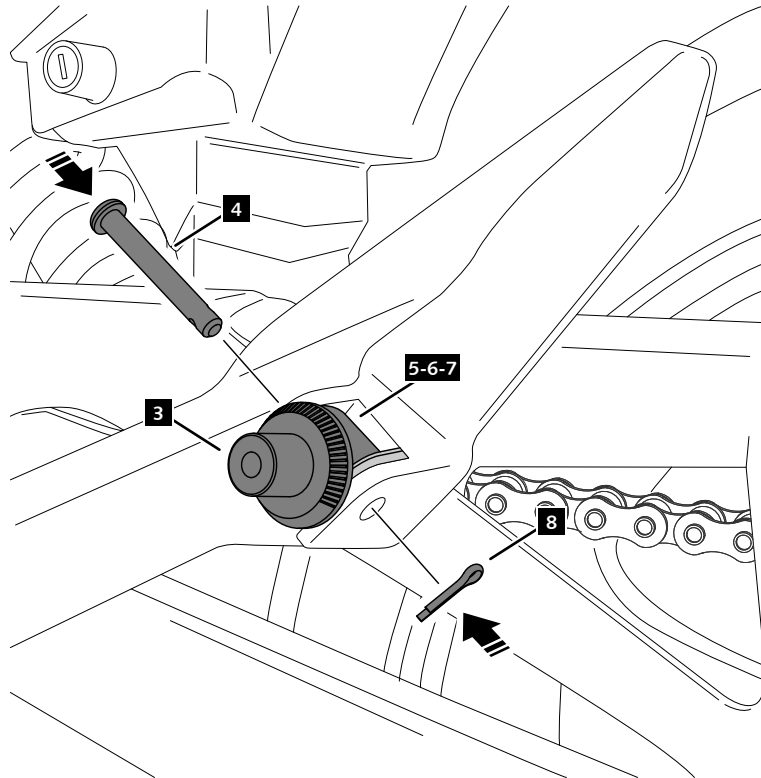

**M O U N T I N G I N S T R U C T I O N S**

ID.	PIEZA / PIECE / TEIL / PARTIE	QTY.
1	Estribera pasajero / Passenger footpeg	1
2	Tornillo M6x16 DIN912 / M6x16 DIN912 screw	1
3	Herraje / Adapter	1
4	Pieza original / Original part	1
5	Pieza original / Original part	1
6	Pieza original / Original part	1
7	Pieza original / Original part	1
8	Pieza original / Original part	1

## ESTRIBERA PASAJERO SPORT SPORT PASSENGER FOOTPEG

INSTRUCCIONES DE MONTAJE - MOUNTING INSTRUCTIONS - MONTAGEANLEITUNG

**1**

DESPIECE  
EXPLOTING

**2**

ASSEMBLY  
MONTAJE

**2**

22,00 N/m - Par de apriete  
16,23 lb/ft - Tightening torque