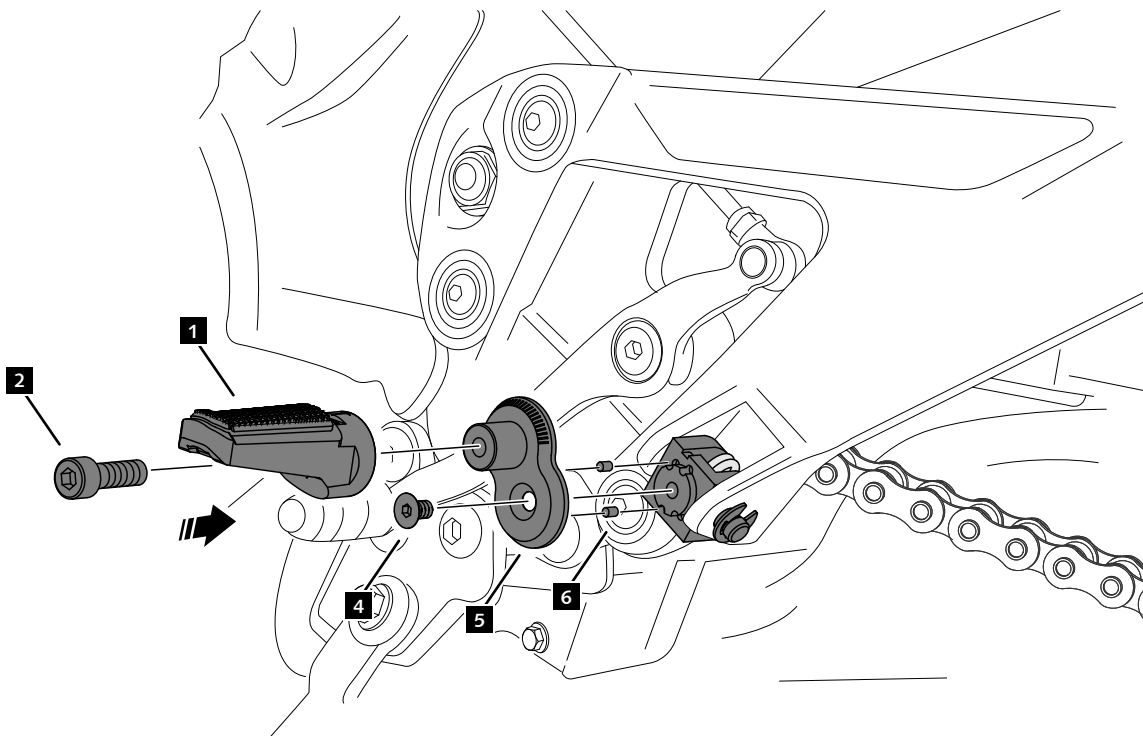

**ESTRIBERA CONDUCTOR SPORT / SPORT PILOT FOOTPEG**

**M O U N T I N G I N S T R U C T I O N S**

ID.	PIEZA / PIECE / TEIL / PARTIE	QTY.
1	Estribera piloto / Pilot footpeg	1
2	Tornillo M8x16 DIN912 / M8x16 DIN912 screw	1
3	Herraje / Adapter	1
4	Pieza original / Original part	1
5	Pieza original / Original part	1
6	Pieza original / Original part	1

**M O U N T I N G I N S T R U C T I O N S**

ID.	PIEZA / PIECE / TEIL / PARTIE	QTY.
1	Estribera piloto / Pilot footpeg	1
2	Tornillo M8x16 DIN912 / M8x16 DIN912 screw	1
3	Herraje / Adapter	1
4	Tornillo M6x10 DIN7991 / M6x10 DIN7991 screw	1
5	Extensión / Extension	1
6	Casquillo / Spile	2
7	Pieza original / Original part	1
8	Pieza original / Original part	1
9	Pieza original / Original part	1

## EXTENSIÓN ESTRIBERA PILOTO SPORT SPORT PILOT FOOTPEG EXTENSION

INSTRUCCIONES DE MONTAJE - MOUNTING INSTRUCTIONS - MONTAGEANLEITUNG

**1**

DESPIECE  
EXPLOTING

**2**

ASSEMBLY  
MONTAJE

**ESTRIBERA PASAJERO SPORT  
SPORT PASSENGER FOOTPEG**

**M O U N T I N G I N S T R U C T I O N S**

ID.	PIEZA / PIECE / TEIL / PARTIE	QTY.
1	Estribera pasajero / Passenger footpeg	1
2	Tornillo M6x16 DIN912 / M6x16 DIN912 screw	1
3	Herraje / Adapter	1
4	Pieza original / Original part	1
5	Pieza original / Original part	1
6	Pieza original / Original part	1
7	Pieza original / Original part	1
8	Pieza original / Original part	1