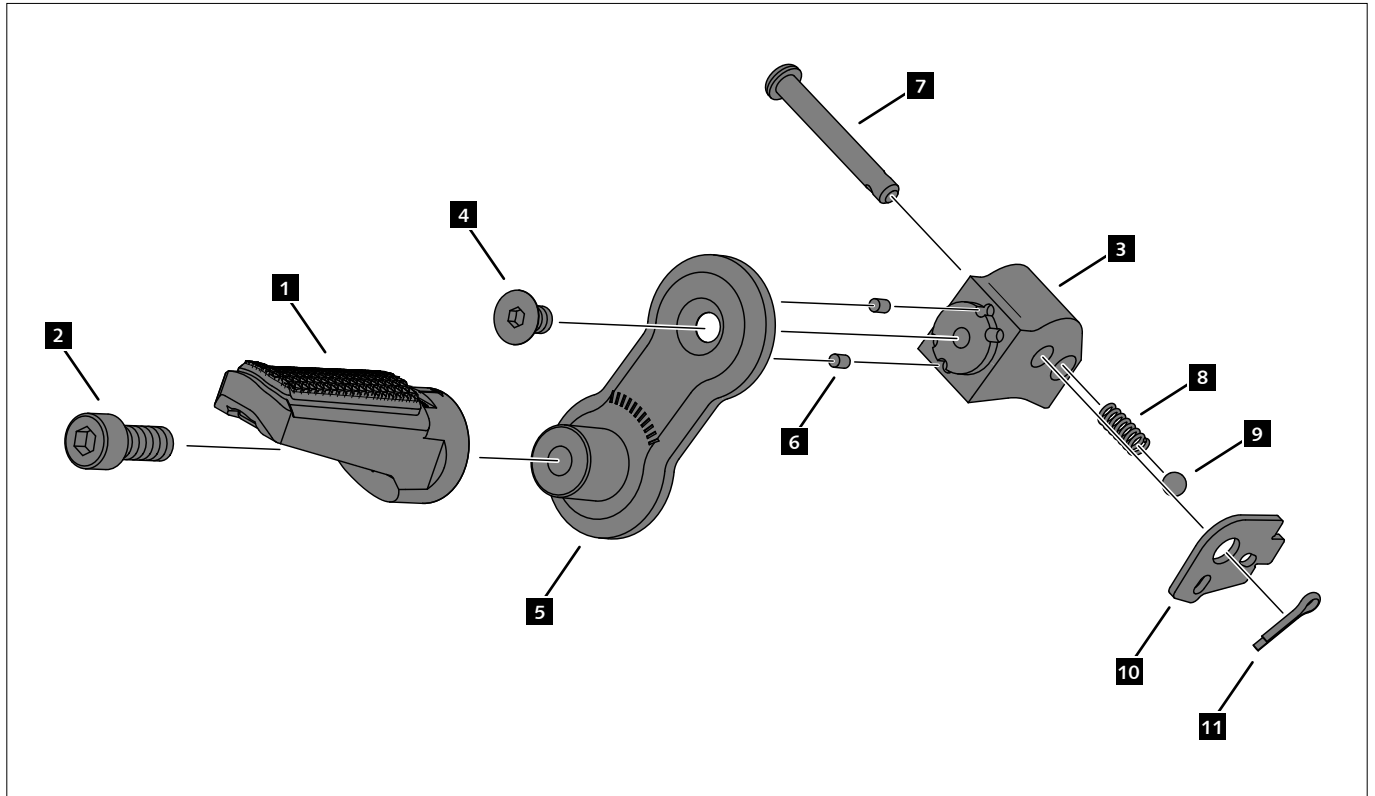

**M O U N T I N G I N S T R U C T I O N S**

ID.	PIEZA / PIECE / TEIL / PARTIE	QTY.
1	Estribera pasajero / Passenger footpeg	1
2	Tornillo M6x16 DIN912 / M6x16 DIN912 screw	1
3	Herraje / Adapter	1
4	Pieza original / Original part	1
5	Pieza original / Original part	1
6	Pieza original / Original part	1
7	Pieza original / Original part	1
8	Pieza original / Original part	1

## ESTRIBERA PASAJERO SPORT SPORT PASSENGER FOOTPEG

INSTRUCCIONES DE MONTAJE - MOUNTING INSTRUCTIONS - MONTAGEANLEITUNG

**1**

DESPIECE  
EXPLOTING

**2**

ASSEMBLY  
MONTAJE

**2**

22,00 N/m - Par de apriete  
16,23 lb/ft - Tightening torque

**EXTENSIÓN ESTRIBERA PASAJERO SPORT  
SPORT PASSENGER FOOTPEG EXTENSION**

**M O U N T I N G I N S T R U C T I O N S**

ID.	PIEZA / PIECE / TEIL / PARTIE	QTY.
1	Estribera pasajero / Passenger footpeg	1
2	Tornillo M8x16 DIN912 / M8x16 DIN912 screw	1
3	Herraje / Adapter	1
4	Tornillo M6x10 DIN7991 / M6x10 DIN7991 screw	1
5	Extensión / Extension	1
6	Casquillo / Spile	2
7	Pieza original / Original part	1
8	Pieza original / Original part	1
9	Pieza original / Original part	1
10	Pieza original / Original part	1
11	Pieza original / Original part	1