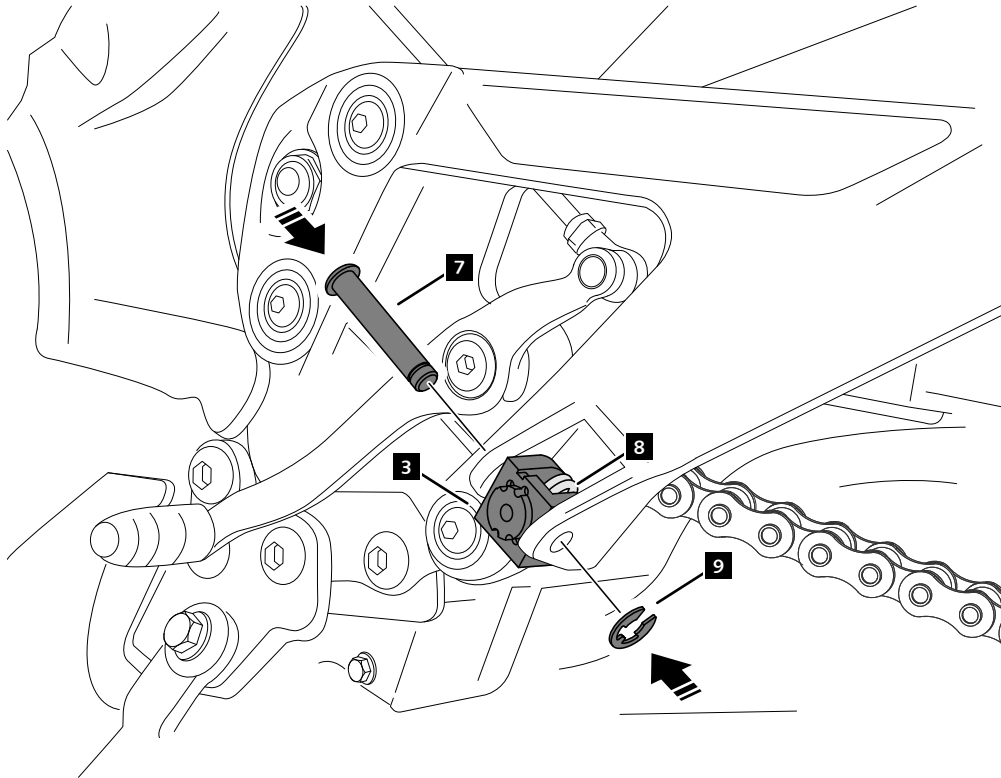

EXTENSIÓN ESTRIBERA PILOTO SPORT SPORT PILOT FOOTPEG EXTENSION

INSTRUCCIONES DE MONTAJE - MOUNTING INSTRUCTIONS - MONTAGEANLEITUNG

1

DESPIECE
EXPLOTING