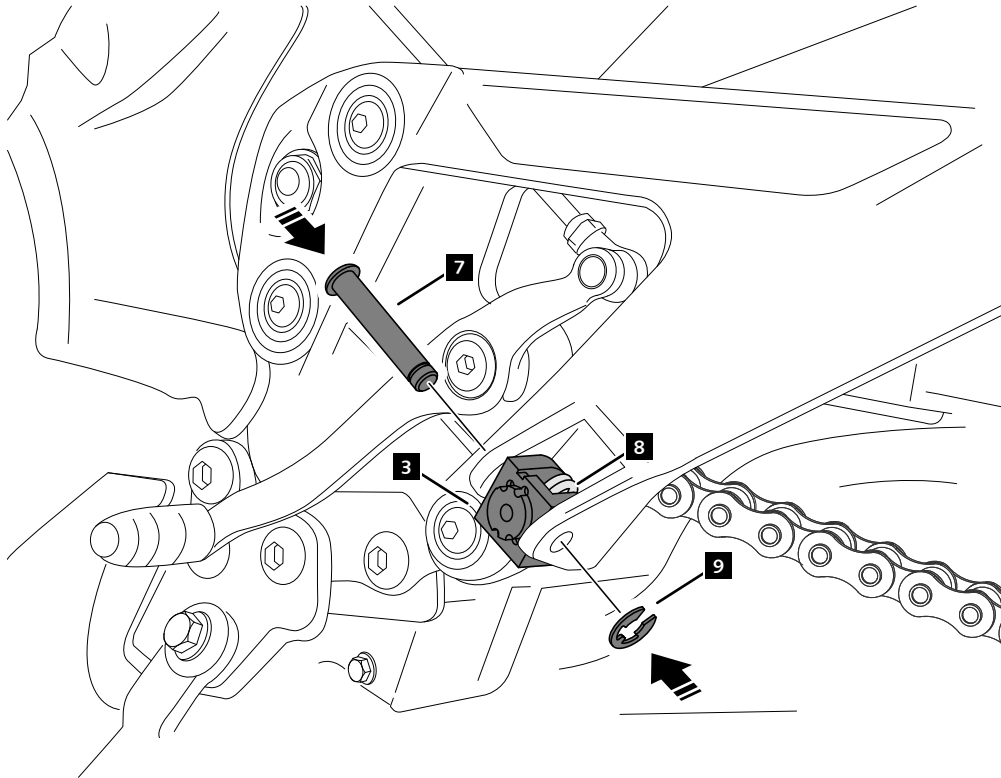

ESTRIBERA CONDUCTOR TRAIL / TRAIL PILOT FOOTPEG

M O U N T I N G I N S T R U C T I O N S

ID.	PIEZA / PIECE / TEIL / PARTIE	QTY.
1	Estribera piloto / Pilot footpeg	1
2	Tornillo M8x16 DIN912 / M8x16 DIN912 screw	1
3	Herraje / Adapter	1
4	Pieza original / Original part	1
5	Pieza original / Original part	1
6	Pieza original / Original part	1

ESTRIBERA CONDUCTOR TRAIL / TRAIL PILOT FOOTPEG

INSTRUCCIONES DE MONTAJE - MOUNTING INSTRUCTIONS - MONTAGEANLEITUNG

1

DESPIECE
EXPLOTING

2

ASSEMBLY
MONTAJE

**EXTENSIÓN ESTRIBERA PILOTO TRAIL
TRAIL PILOT FOOTPEG EXTENSION**

M O U N T I N G I N S T R U C T I O N S

ID.	PIEZA / PIECE / TEIL / PARTIE	QTY.
1	Estribera piloto / Pilot footpeg	1
2	Tornillo M8x16 DIN912 / M8x16 DIN912 screw	1
3	Herraje / Adapter	1
4	Tornillo M6x10 DIN7991 / M6x10 DIN7991 screw	1
5	Extensión / Extension	1
6	Casquillo / Spile	2
7	Pieza original / Original part	1
8	Pieza original / Original part	1
9	Pieza original / Original part	1

**EXTENSIÓN ESTRIBERA PILOTO TRAIL
TRAIL PILOT FOOTPEG EXTENSION**

INSTRUCCIONES DE MONTAJE - MOUNTING INSTRUCTIONS - MONTAGEANLEITUNG

1

**DESPIECE
EXPLOTING**

2

**ASSEMBLY
MONTAJE**