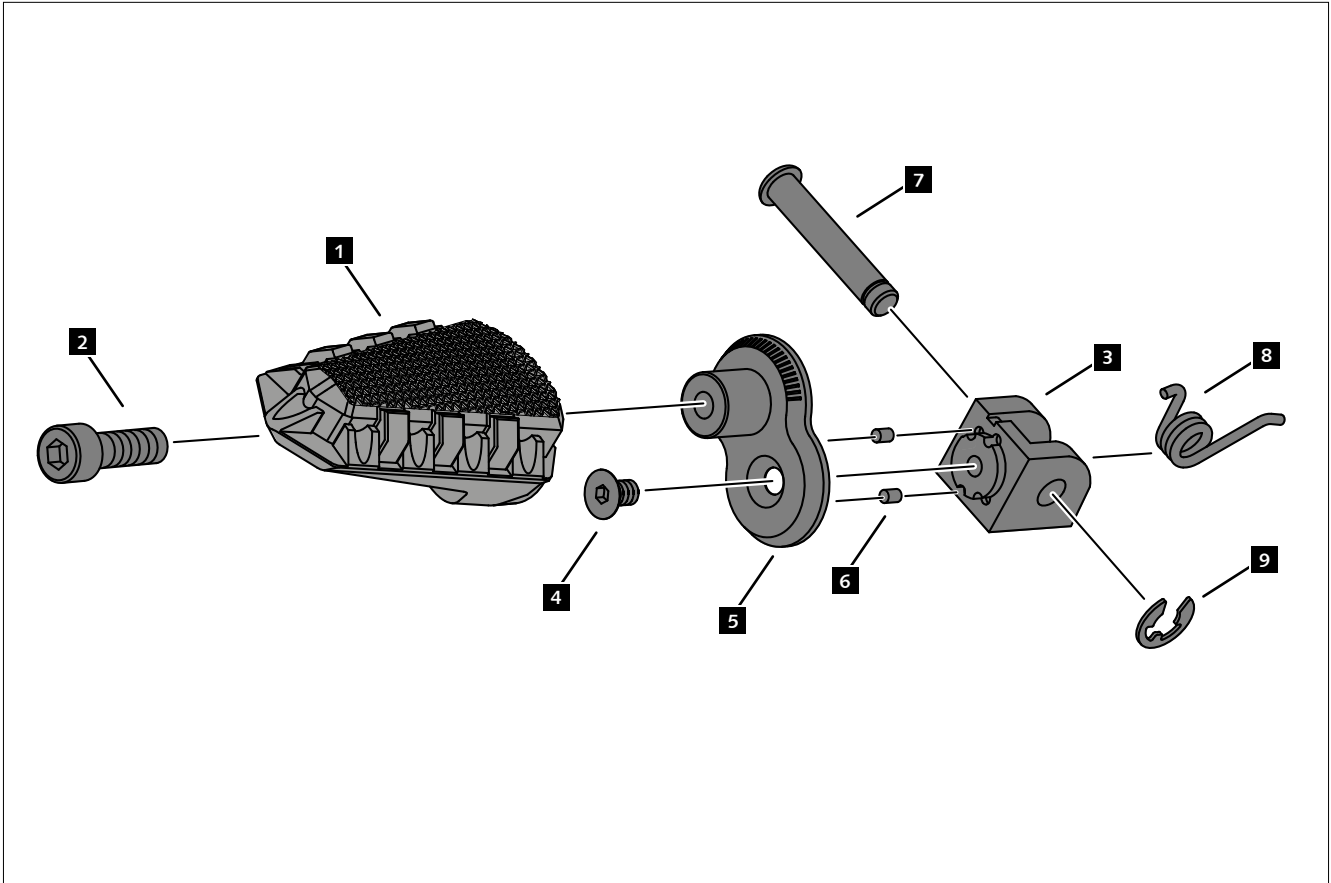

ESTRIBERA CONDUCTOR TRAIL / TRAIL PILOT FOOTPEG

M O U N T I N G I N S T R U C T I O N S

ID.	PIEZA / PIECE / TEIL / PARTIE	QTY.
1	Estribera piloto / Pilot footpeg	1
2	Tornillo M8x16 DIN912 / M8x16 DIN912 screw	1
3	Herraje / Adapter	1
4	Pieza original / Original part	1
5	Pieza original / Original part	1
6	Pieza original / Original part	1

ESTRIBERA CONDUCTOR TRAIL / TRAIL PILOT FOOTPEG

INSTRUCCIONES DE MONTAJE - MOUNTING INSTRUCTIONS - MONTAGEANLEITUNG

1

DESPIECE
EXPLOTING

2

ASSEMBLY
MONTAJE

**EXTENSIÓN ESTRIBERA PILOTO TRAIL
TRAIL PILOT FOOTPEG EXTENSION**

M O U N T I N G I N S T R U C T I O N S

ID.	PIEZA / PIECE / TEIL / PARTIE	QTY.
1	Estribera piloto / Pilot footpeg	1
2	Tornillo M8x16 DIN912 / M8x16 DIN912 screw	1
3	Herraje / Adapter	1
4	Tornillo M6x10 DIN7991 / M6x10 DIN7991 screw	1
5	Extensión / Extension	1
6	Casquillo / Spile	2
7	Pieza original / Original part	1
8	Pieza original / Original part	1
9	Pieza original / Original part	1