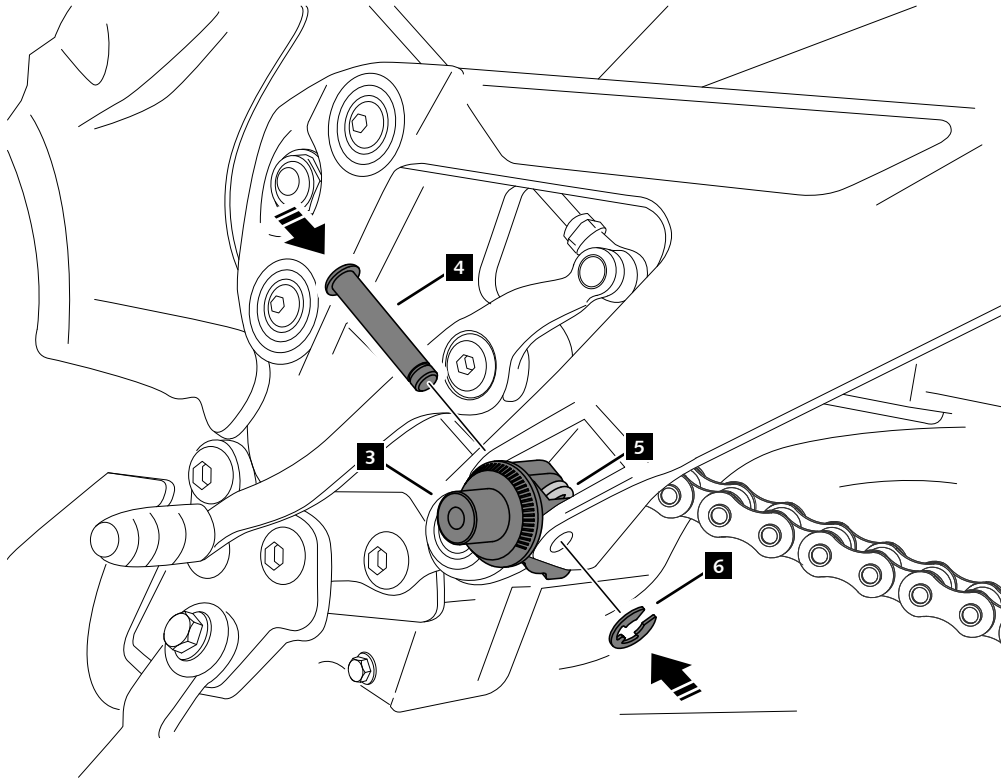

ESTRIBERA CONDUCTOR TRAIL / TRAIL PILOT FOOTPEG

M O U N T I N G I N S T R U C T I O N S

ID.	PIEZA / PIECE / TEIL / PARTIE	QTY.
1	Estribera piloto / Pilot footpeg	1
2	Tornillo M8x16 DIN912 / M8x16 DIN912 screw	1
3	Herraje / Adapter	1
4	Pieza original / Original part	1
5	Pieza original / Original part	1
6	Pieza original / Original part	1

ESTRIBERA CONDUCTOR TRAIL / TRAIL PILOT FOOTPEG

INSTRUCCIONES DE MONTAJE - MOUNTING INSTRUCTIONS - MONTAGEANLEITUNG

1

DESPIECE
EXPLOTING

2

ASSEMBLY
MONTAJE

**EXTENSIÓN ESTRIBERA PILOTO TRAIL
TRAIL PILOT FOOTPEG EXTENSION**

M O U N T I N G I N S T R U C T I O N S

ID.	PIEZA / PIECE / TEIL / PARTIE	QTY.
1	Estribera piloto / Pilot footpeg	1
2	Tornillo M8x16 DIN912 / M8x16 DIN912 screw	1
3	Herraje / Adapter	1
4	Tornillo M6x10 DIN7991 / M6x10 DIN7991 screw	1
5	Extensión / Extension	1
6	Casquillo / Spile	2
7	Pieza original / Original part	1
8	Pieza original / Original part	1
9	Pieza original / Original part	1