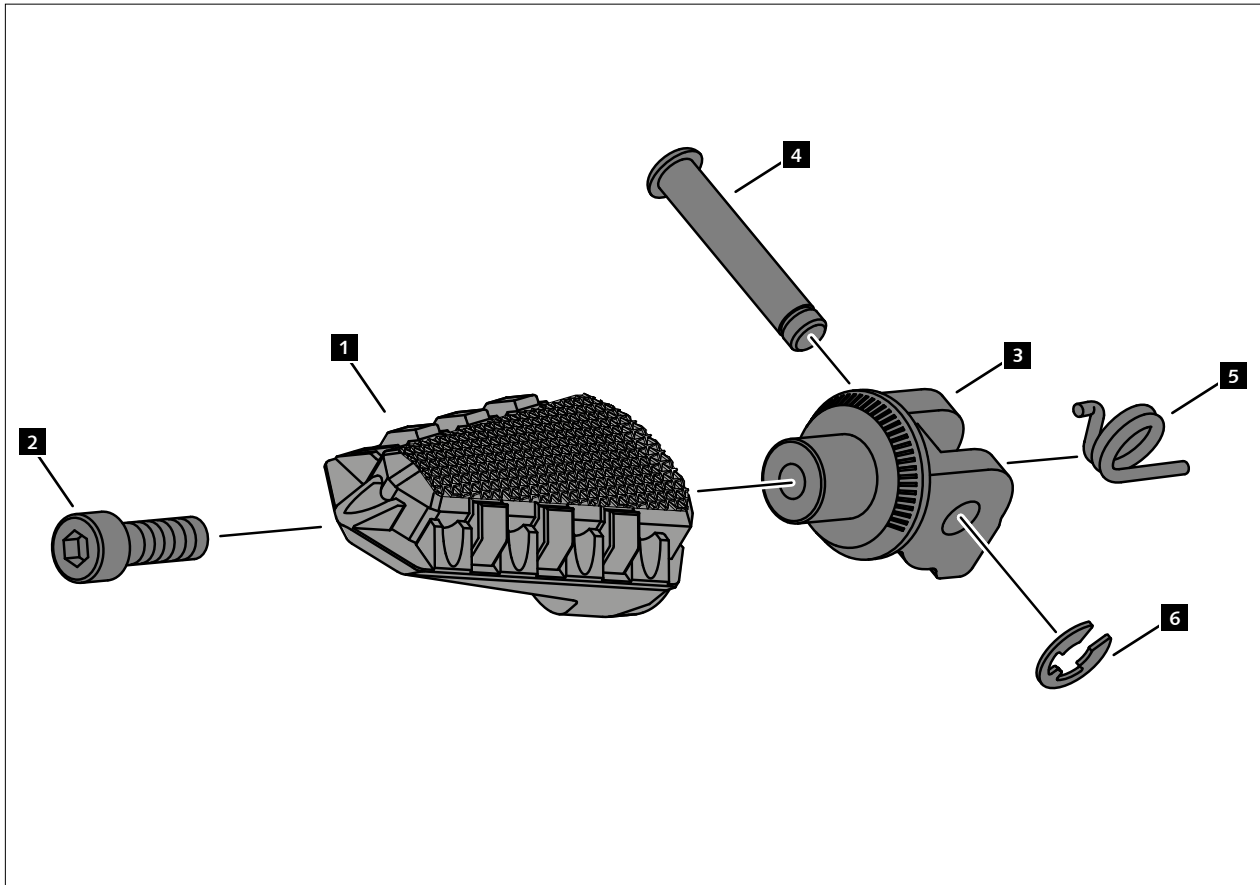

ESTRIBERA CONDUCTOR TRAIL / TRAIL PILOT FOOTPEG

M O U N T I N G I N S T R U C T I O N S

ID.	PIEZA / PIECE / TEIL / PARTIE	QTY.
1	Estribera piloto / Pilot footpeg	1
2	Tornillo M8x16 DIN912 / M8x16 DIN912 screw	1
3	Herraje / Adapter	1
4	Pieza original / Original part	1
5	Pieza original / Original part	1
6	Pieza original / Original part	1

ESTRIBERA CONDUCTOR TRAIL / TRAIL PILOT FOOTPEG

INSTRUCCIONES DE MONTAJE - MOUNTING INSTRUCTIONS - MONTAGEANLEITUNG

1

DESPIECE
EXPLOTING

2

ASSEMBLY
MONTAJE

**EXTENSIÓN ESTRIBERA PILOTO TRAIL
TRAIL PILOT FOOTPEG EXTENSION**

M O U N T I N G I N S T R U C T I O N S

ID.	PIEZA / PIECE / TEIL / PARTIE	QTY.
1	Estribera piloto / Pilot footpeg	1
2	Tornillo M8x16 DIN912 / M8x16 DIN912 screw	1
3	Herraje / Adapter	1
4	Tornillo M6x10 DIN7991 / M6x10 DIN7991 screw	1
5	Extensión / Extension	1
6	Casquillo / Spile	2
7	Pieza original / Original part	1
8	Pieza original / Original part	1
9	Pieza original / Original part	1