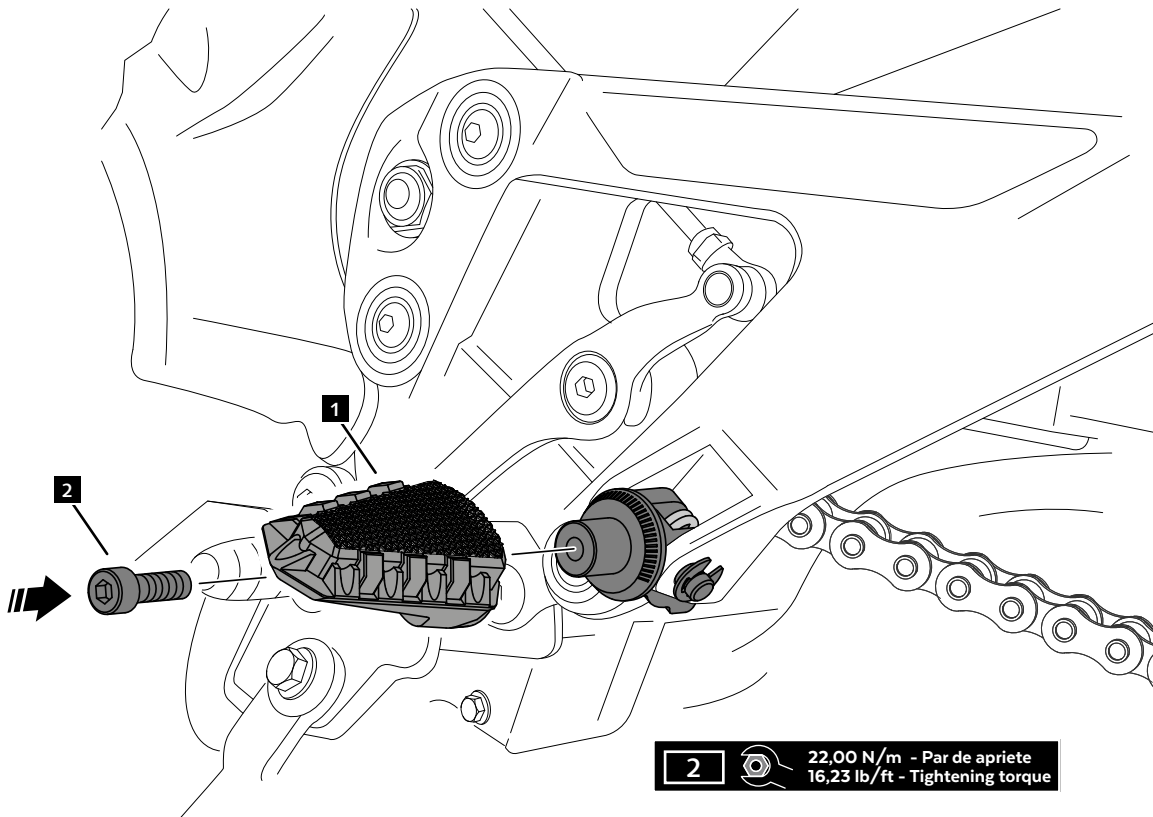

ESTRIBERA CONDUCTOR TRAIL / TRAIL PILOT FOOTPEG

M O U N T I N G I N S T R U C T I O N S

ID.	PIEZA / PIECE / TEIL / PARTIE	QTY.
1	Estribera piloto / Pilot footpeg	1
2	Tornillo M8x16 DIN912 / M8x16 DIN912 screw	1
3	Herraje / Adapter	1
4	Pieza original / Original part	1
5	Pieza original / Original part	1
6	Pieza original / Original part	1

ESTRIBERA CONDUCTOR TRAIL / TRAIL PILOT FOOTPEG

INSTRUCCIONES DE MONTAJE - MOUNTING INSTRUCTIONS - MONTAGEANLEITUNG

1

DESPIECE
EXPLOTING

2

ASSEMBLY
MONTAJE

**EXTENSIÓN ESTRIBERA PILOTO TRAIL
TRAIL PILOT FOOTPEG EXTENSION**

M O U N T I N G I N S T R U C T I O N S

ID.	PIEZA / PIECE / TEIL / PARTIE	QTY.
1	Estribera piloto / Pilot footpeg	1
2	Tornillo M8x16 DIN912 / M8x16 DIN912 screw	1
3	Herraje / Adapter	1
4	Tornillo M6x10 DIN7991 / M6x10 DIN7991 screw	1
5	Extensión / Extension	1
6	Casquillo / Spile	2
7	Pieza original / Original part	1
8	Pieza original / Original part	1
9	Pieza original / Original part	1