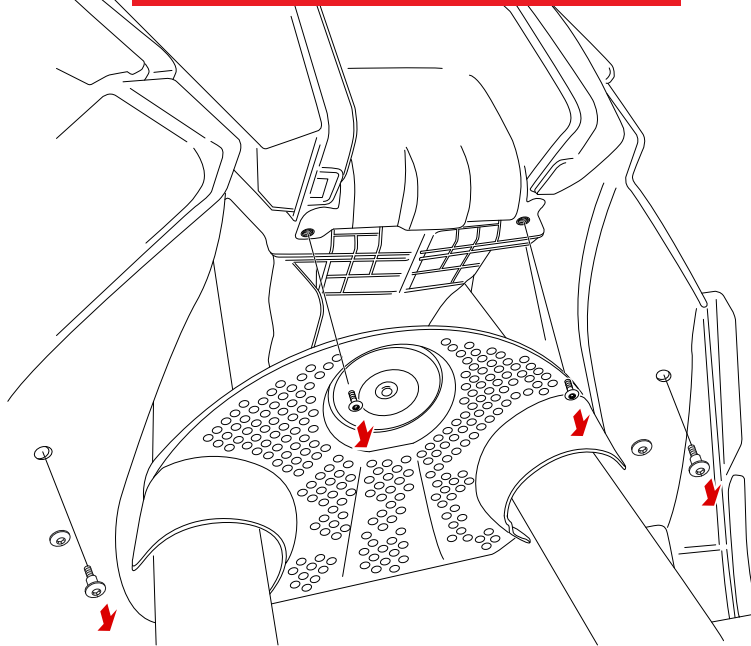

KTM 1290 SUPERADVENTURE R/S '21 -

INSTRUCCIONES DE MONTAJE - MOUNTING INSTRUCTIONS - MONTAGEANLEITUNG

1

DISASSEMBLY
DESMONTAJE

MOTORBIKE WITHOUT RADAR