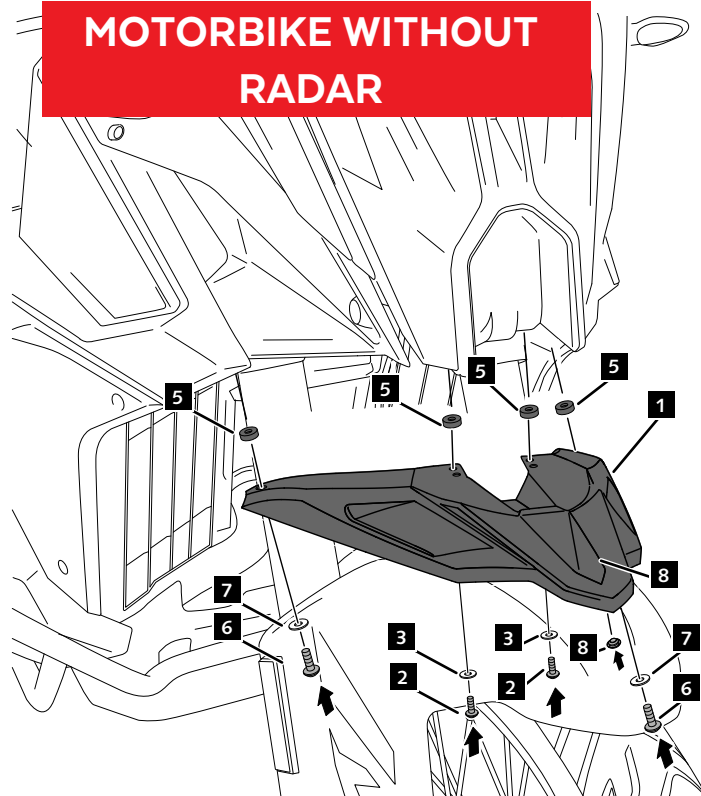

MOTORBIKE WITHOUT RADAR