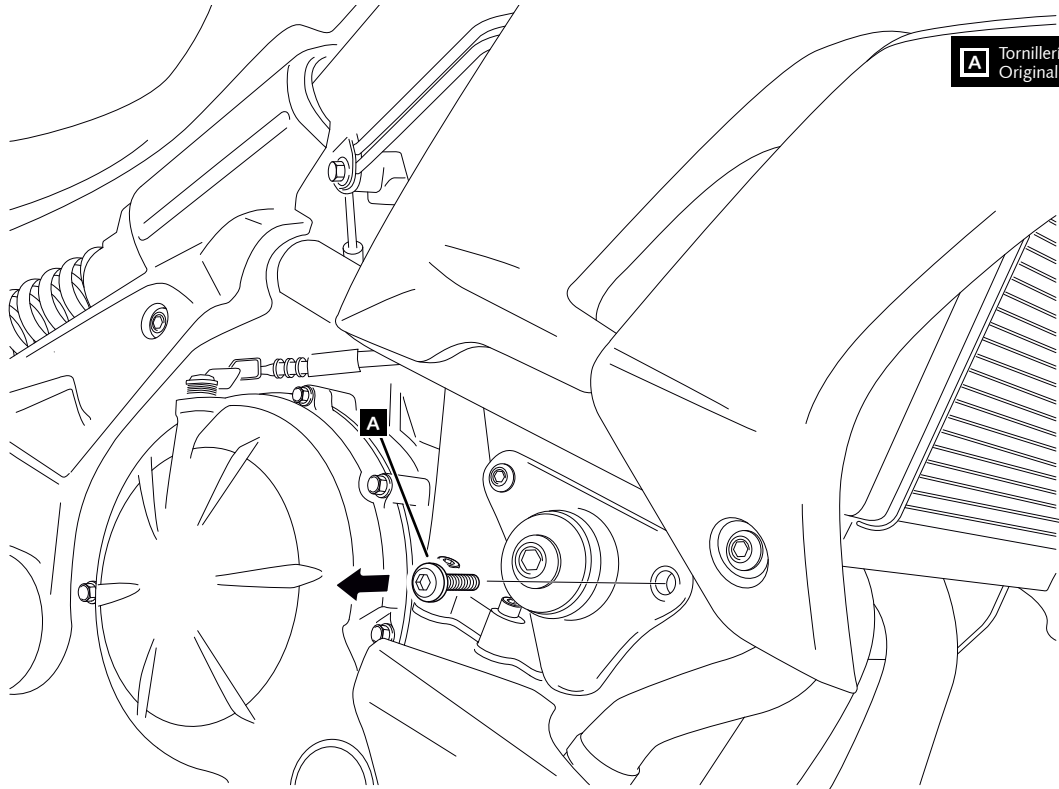

KAWASAKI VERSYS 650 '15-19

INSTRUCCIONES DE MONTAJE - MOUNTING INSTRUCTIONS - MONTAGEANLEITUNG

1

**DISASSEMBLY
DESMONTAJE**