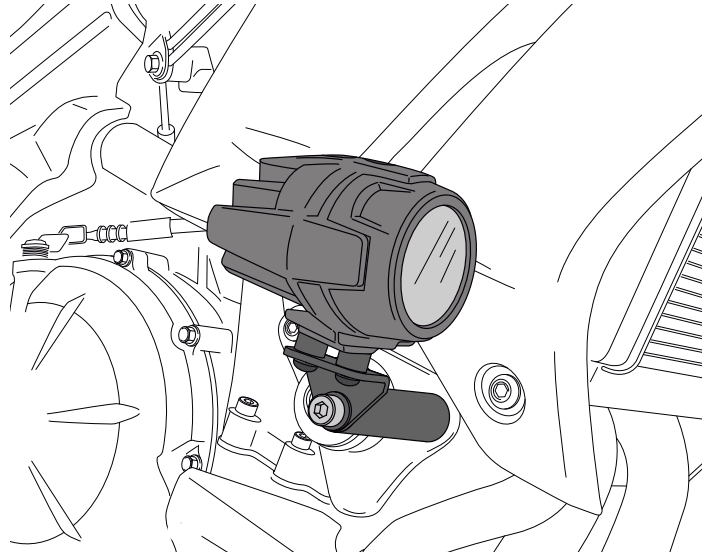

KAWASAKI VERSYS 650 '15-19

REF 3156N

SOPORTE FOCOS LED / LED SPOTLIGHTS SUPPORT / LED SPOTLIGHTS HALTER

ID.	PIEZA / PART	DESCRIPCIÓN	DESCRIPTION	QTY.	REF.:
1		Soporte	Support	2	SOPORFOC01-0-01
2		Casquillo izquierdo long.120mm	Left spile length 120mm	1	CASQU457-0-1757
3		Casquillo derecho long.72mm	Right spile length 72mm	1	CASQU458-0-1758
4		Tornillo izq. allen M8x150 DIN912	M8x150 DIN912 screw (left side)	1	TORNI-D912--830
5		Tornillo dcho. allen M8x110 DIN912	M8x110 DIN912 screw (right side)	1	TORNI-D912--829
6		Arandela plana M8 DIN125/A	M8 DIN125/A washer	2	ARANDPD125A-018
7		Tuerca M8 DIN6923 negra	M8 DIN6923 nut	1	TUERCEG6923-249
8		Casquillo long.6 negro	Spile length 6mm	4	CASQUI-----776
9		Tapón tornillo M5	M5 screw cap	4	TAPON-----85
10		Brida pequeña	Small bridle	4	BRIDAN100X2´5-N
11		Brida mediana	Medium bridle	4	BRIDAN142X3´6-N
12		Tornillo (Incluido con el foco)	Screw (Included with the spotlight)	4	n/a
13		Arandela (Incluido con el foco)	Washer (Included with the spotlight)	4	n/a