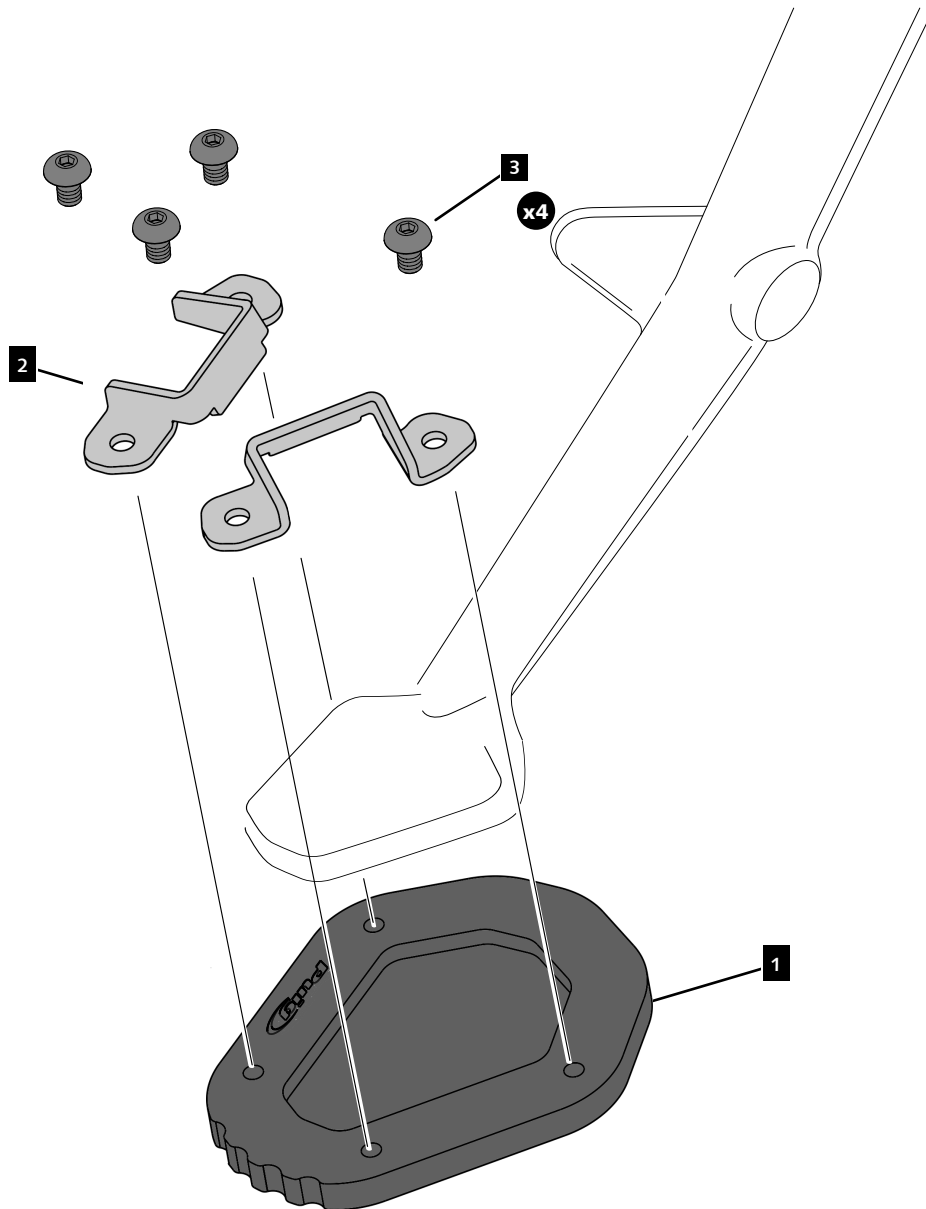

BMW F900GS '24

REF 22143N

EXTENSIÓN PATA DE CABRA / KICKSTAND EXTENSION

1 Person

5 min

EASY

ALLEN

Nº 3

ID.	PIEZA / PART	DESCRIPCIÓN	DESCRIPTION	QTY.
1		Base aluminio	Aluminum base	1
2		Chapa superior	Upper plate	1
3		Tornillo M5x8 DIN1001 INOX	M5x8 DIN1001 INOX screw	4

BMW F900GS '24

REF
22143N

INSTRUCCIONES DE MONTAJE - MOUNTING INSTRUCTIONS