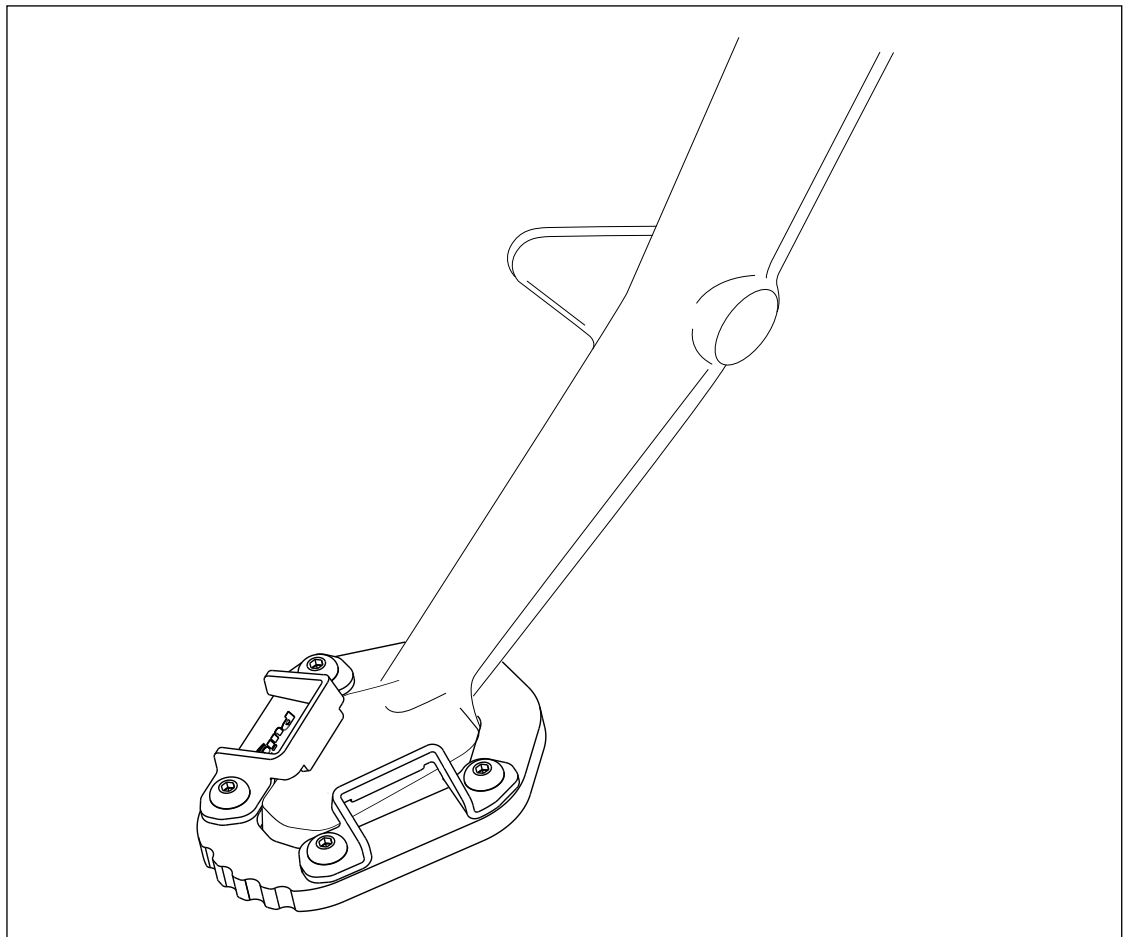

BMW F900GS '24

REF 22143N

EXTENSIÓN PATA DE CABRA / KICKSTAND EXTENSION

1 Person

5 min

EASY

ALLEN

Nº 3

ID.	PIEZA / PART	DESCRIPCIÓN	DESCRIPTION	QTY.
1		Base aluminio	Aluminum base	1
2		Chapa superior	Upper plate	1
3		Tornillo M5x8 DIN1001 INOX	M5x8 DIN1001 INOX screw	4

BMW F900GS '24

REF
22143N

INSTRUCCIONES DE MONTAJE - MOUNTING INSTRUCTIONS