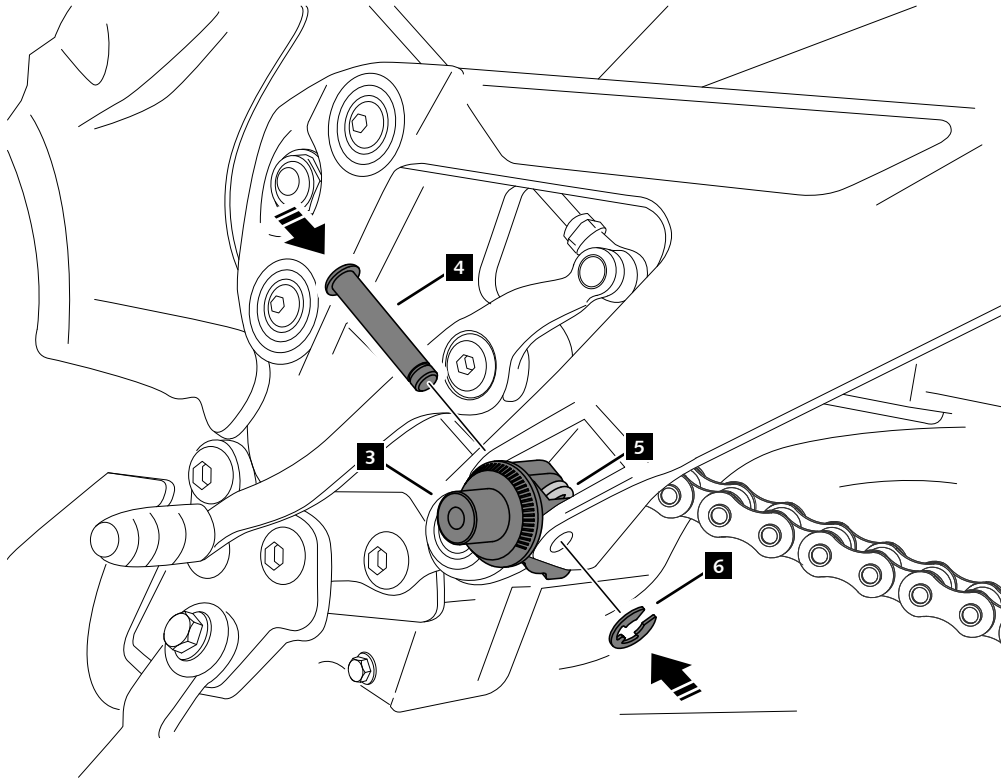

ESTRIBERA CONDUCTOR R-FIGHTER S / R-FIGHTER S PILOT FOOTPEG

M O U N T I N G I N S T R U C T I O N S

ID.	PIEZA / PIECE / TEIL / PARTIE	QTY.
1	Estribera piloto / Pilot footpeg	1
2	Tornillo M8x16 DIN912 / M8x16 DIN912 screw	1
3	Herraje / Adapter	1
4	Pieza original / Original part	1
5	Pieza original / Original part	1
6	Pieza original / Original part	1

ESTRIBERA CONDUCTOR R-FIGHTER S / R-FIGHTER S PILOT FOOTPEG

INSTRUCCIONES DE MONTAJE - MOUNTING INSTRUCTIONS - MONTAGEANLEITUNG

1

DESPIECE
EXPLOTING

2

ASSEMBLY
MONTAJE

2

22,00 N/m - Par de apriete
16,23 lb/ft - Tightening torque

**EXTENSIÓN ESTRIBERA PILOTO R-FIGHTER S
R-FIGHTER S PILOT FOOTPEG EXTENSION**

M O U N T I N G I N S T R U C T I O N S

ID.	PIEZA / PIECE / TEIL / PARTIE	QTY.
1	Estribera piloto / Pilot footpeg	1
2	Tornillo M8x16 DIN912 / M8x16 DIN912 screw	1
3	Herraje / Adapter	1
4	Tornillo M6x10 DIN7991 / M6x10 DIN7991 screw	1
5	Extensión / Extension	1
6	Casquillo / Spile	2
7	Pieza original / Original part	1
8	Pieza original / Original part	1
9	Pieza original / Original part	1

M O U N T I N G I N S T R U C T I O N S

ID.	PIEZA / PIECE / TEIL / PARTIE	QTY.
1	Estribera pasajero / Passenger footpeg	1
2	Tornillo M6x16 DIN912 / M6x16 DIN912 screw	1
3	Herraje / Adapter	1
4	Pieza original / Original part	1
5	Pieza original / Original part	1
6	Pieza original / Original part	1
7	Pieza original / Original part	1
8	Pieza original / Original part	1