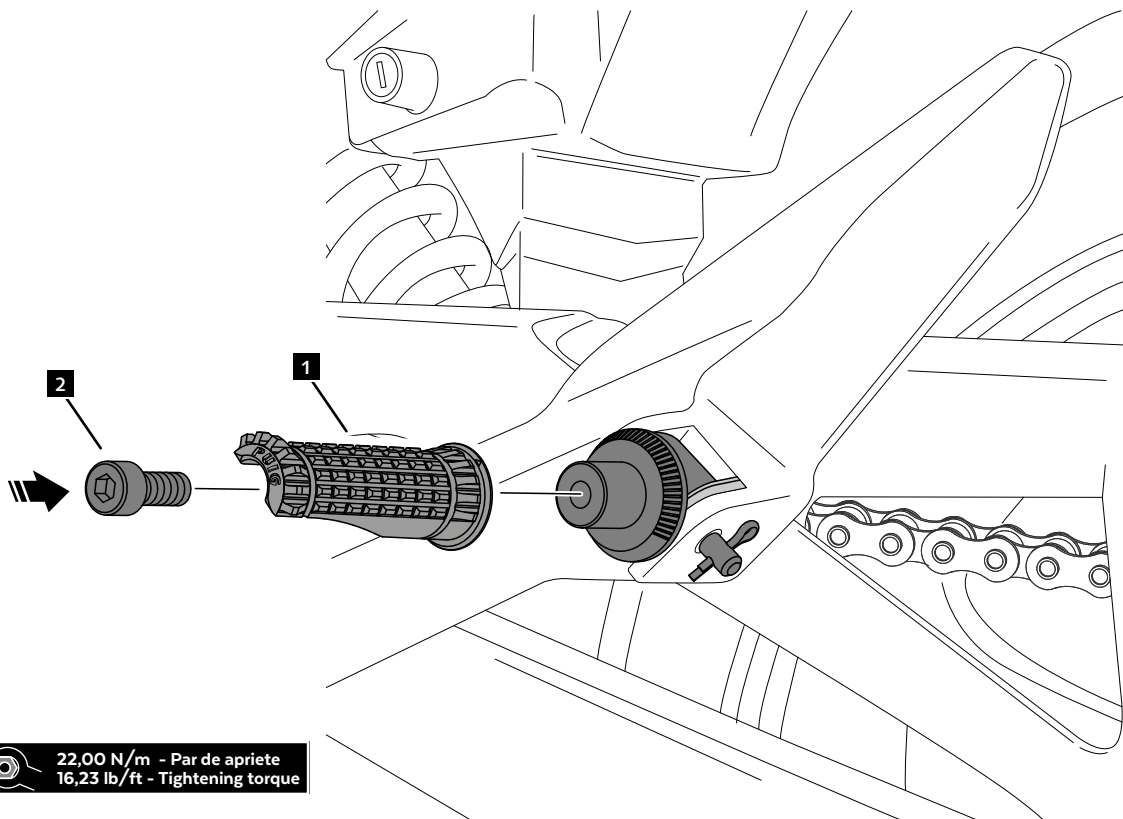

ESTRIBERA CONDUCTOR R-FIGHTER S / R-FIGHTER S PILOT FOOTPEG

INSTRUCCIONES DE MONTAJE - MOUNTING INSTRUCTIONS - MONTAGEANLEITUNG

1

DESPIECE
EXPLOTING

2

ASSEMBLY
MONTAJE

2

22,00 N/m - Par de apriete
16,23 lb/ft - Tightening torque

ESTRIBERA PASAJERO R-FIGHTER S R-FIGHTER S PASSENGER FOOTPEG

INSTRUCCIONES DE MONTAJE - MOUNTING INSTRUCTIONS - MONTAGEANLEITUNG

1

DESPIECE
EXPLOTING

2

ASSEMBLY
MONTAJE

2

22,00 N/m - Par de apriete
16,23 lb/ft - Tightening torque