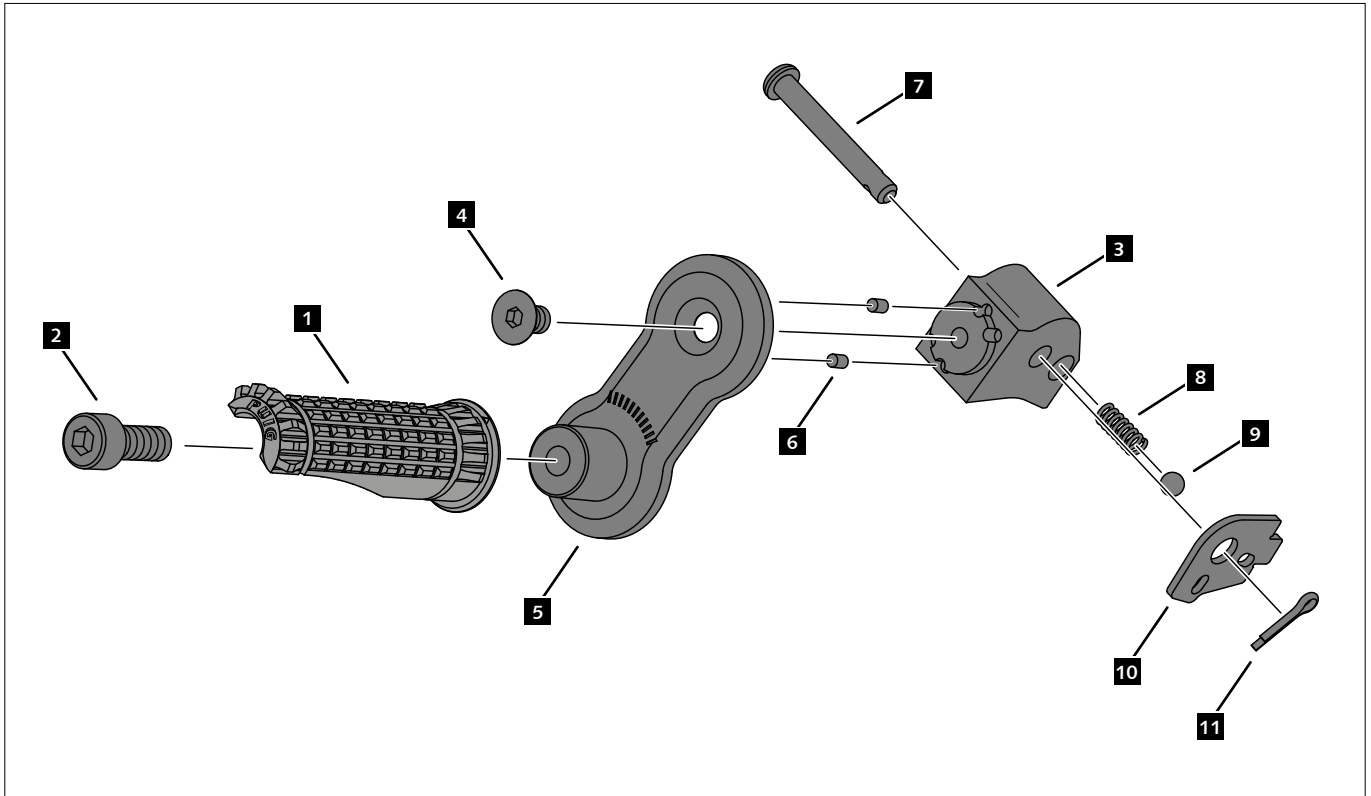

ESTRIBERA CONDUCTOR R-FIGHTER S / R-FIGHTER S PILOT FOOTPEG

INSTRUCCIONES DE MONTAJE - MOUNTING INSTRUCTIONS - MONTAGEANLEITUNG

1

DESPIECE
EXPLOTING

2

ASSEMBLY
MONTAJE

2

22,00 N/m - Par de apriete
16,23 lb/ft - Tightening torque

**EXTENSIÓN ESTRIBERA PILOTO R-FIGHTER S
R-FIGHTER S PILOT FOOTPEG EXTENSION**

M O U N T I N G I N S T R U C T I O N S

ID.	PIEZA / PIECE / TEIL / PARTIE	QTY.
1	Estribera piloto / Pilot footpeg	1
2	Tornillo M8x16 DIN912 / M8x16 DIN912 screw	1
3	Herraje / Adapter	1
4	Tornillo M6x10 DIN7991 / M6x10 DIN7991 screw	1
5	Extensión / Extension	1
6	Casquillo / Spile	2
7	Pieza original / Original part	1
8	Pieza original / Original part	1
9	Pieza original / Original part	1

ESTRIBERA PASAJERO R-FIGHTER S R-FIGHTER S PASSENGER FOOTPEG

INSTRUCCIONES DE MONTAJE - MOUNTING INSTRUCTIONS - MONTAGEANLEITUNG

1

DESPIECE
EXPLOTING

2

ASSEMBLY
MONTAJE

2

22,00 N/m - Par de apriete
16,23 lb/ft - Tightening torque

**EXTENSIÓN ESTRIBERA PASAJERO R-FIGHTER S
R-FIGHTER S PASSENGER FOOTPEG EXTENSION**

M O U N T I N G I N S T R U C T I O N S

ID.	PIEZA / PIECE / TEIL / PARTIE	QTY.
1	Estribera pasajero / Passenger footpeg	1
2	Tornillo M8x16 DIN912 / M8x16 DIN912 screw	1
3	Herraje / Adapter	1
4	Tornillo M6x10 DIN7991 / M6x10 DIN7991 screw	1
5	Extensión / Extension	1
6	Casquillo / Spile	2
7	Pieza original / Original part	1
8	Pieza original / Original part	1
9	Pieza original / Original part	1
10	Pieza original / Original part	1
11	Pieza original / Original part	1