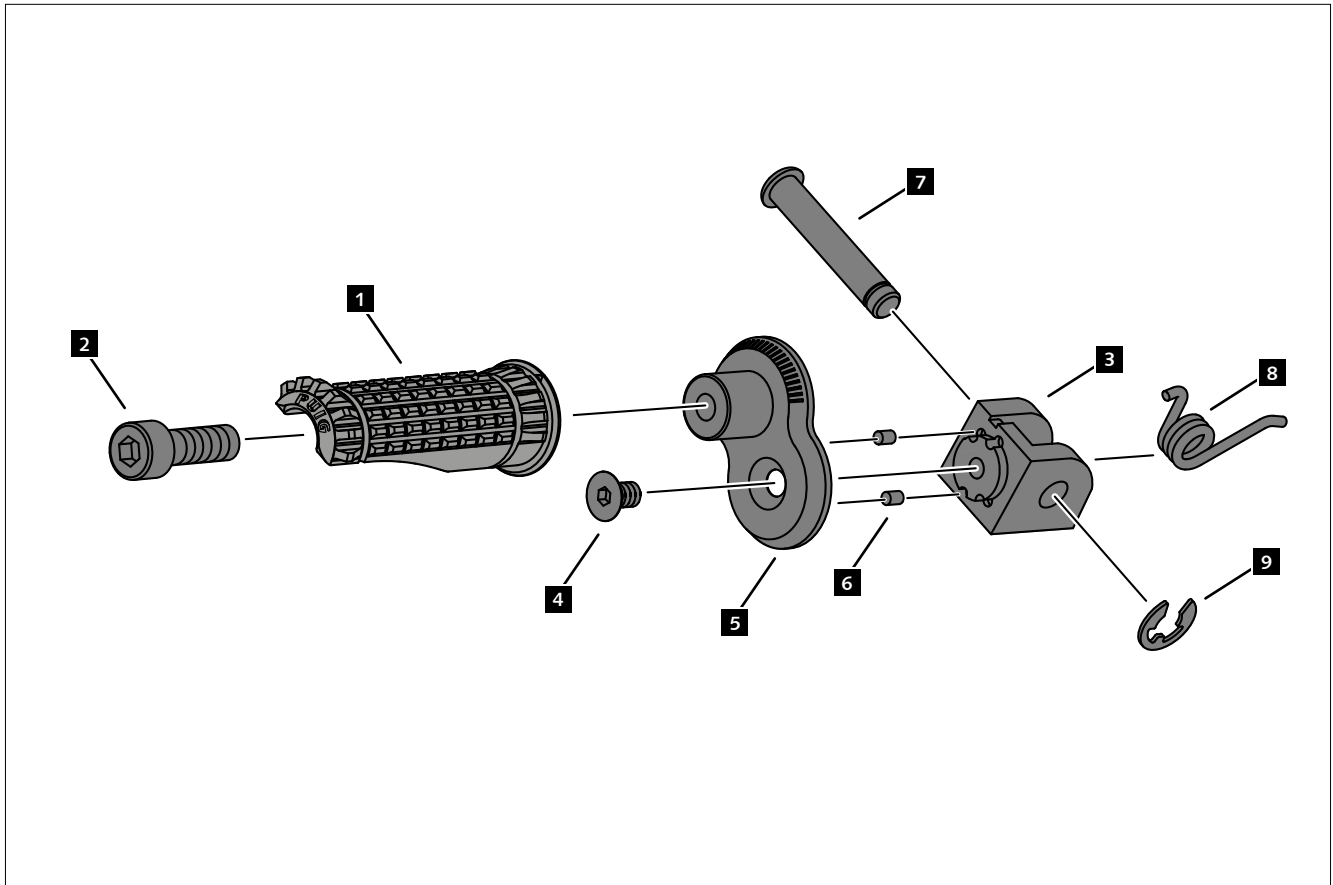

ESTRIBERA CONDUCTOR R-FIGHTER S / R-FIGHTER S PILOT FOOTPEG

M O U N T I N G I N S T R U C T I O N S

ID.	PIEZA / PIECE / TEIL / PARTIE	QTY.
1	Estribera piloto / Pilot footpeg	1
2	Tornillo M8x16 DIN912 / M8x16 DIN912 screw	1
3	Herraje / Adapter	1
4	Pieza original / Original part	1
5	Pieza original / Original part	1
6	Pieza original / Original part	1

ESTRIBERA CONDUCTOR R-FIGHTER S / R-FIGHTER S PILOT FOOTPEG

INSTRUCCIONES DE MONTAJE - MOUNTING INSTRUCTIONS - MONTAGEANLEITUNG

1

DESPIECE
EXPLOTING

2

ASSEMBLY
MONTAJE

2

22,00 N/m - Par de apriete
16,23 lb/ft - Tightening torque

**EXTENSIÓN ESTRIBERA PILOTO R-FIGHTER S
R-FIGHTER S PILOT FOOTPEG EXTENSION**

M O U N T I N G I N S T R U C T I O N S

ID.	PIEZA / PIECE / TEIL / PARTIE	QTY.
1	Estribera piloto / Pilot footpeg	1
2	Tornillo M8x16 DIN912 / M8x16 DIN912 screw	1
3	Herraje / Adapter	1
4	Tornillo M6x10 DIN7991 / M6x10 DIN7991 screw	1
5	Extensión / Extension	1
6	Casquillo / Spile	2
7	Pieza original / Original part	1
8	Pieza original / Original part	1
9	Pieza original / Original part	1