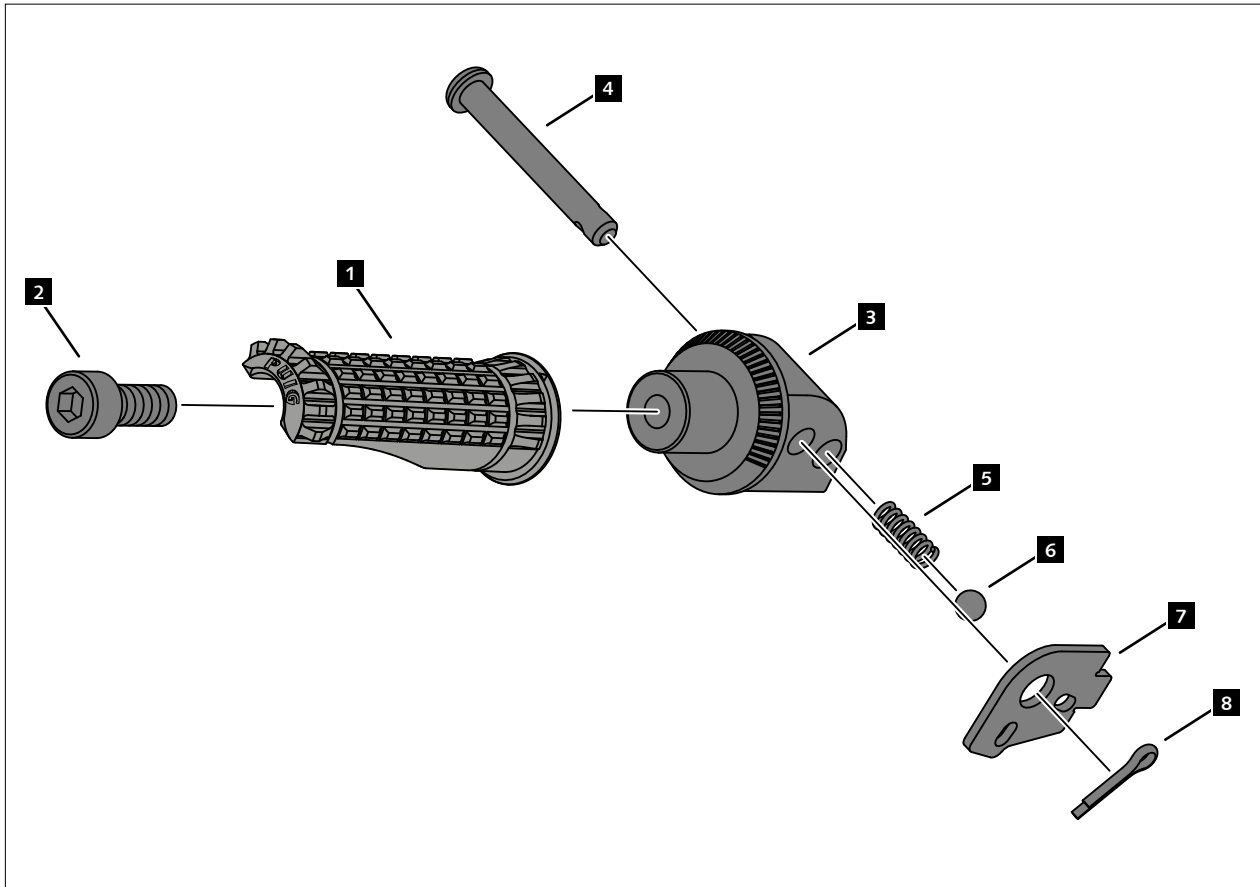

**ESTRIBERA PASAJERO R-FIGHTER S
R-FIGHTER S PASSENGER FOOTPEG**

M O U N T I N G I N S T R U C T I O N S

ID.	PIEZA / PIECE / TEIL / PARTIE	QTY.
1	Estribera pasajero / Passenger footpeg	1
2	Tornillo M6x16 DIN912 / M6x16 DIN912 screw	1
3	Herraje / Adapter	1
4	Pieza original / Original part	1
5	Pieza original / Original part	1
6	Pieza original / Original part	1
7	Pieza original / Original part	1
8	Pieza original / Original part	1