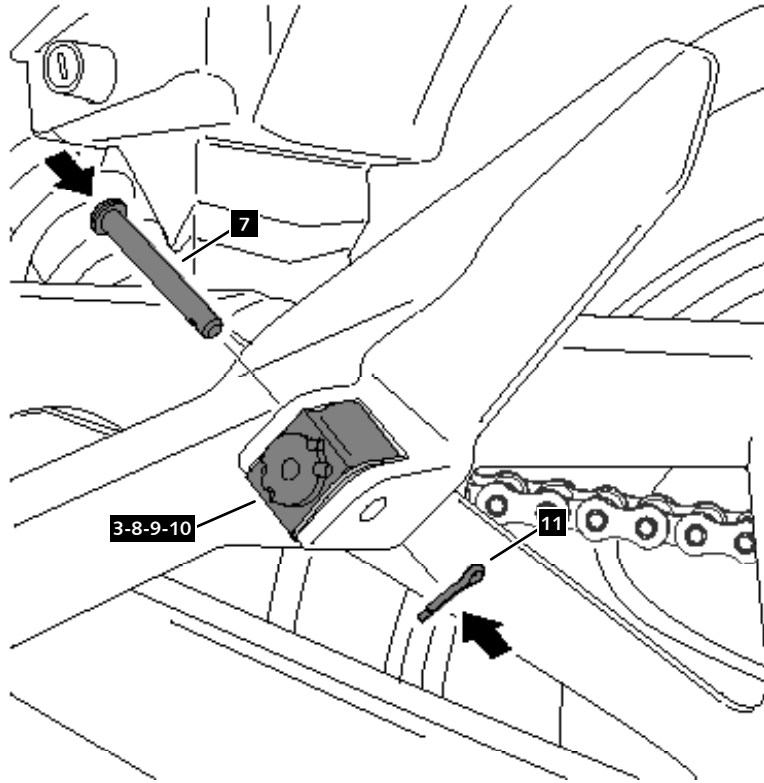

**EXTENSIÓN ESTRIBERA PASAJERO R-FIGHTER S
R-FIGHTER S PASSENGER FOOTPEG EXTENSION**

INSTRUCCIONES DE MONTAJE - MOUNTING INSTRUCTIONS - MONTAGEANLEITUNG

1

**DESPIECE
EXPLOTING**