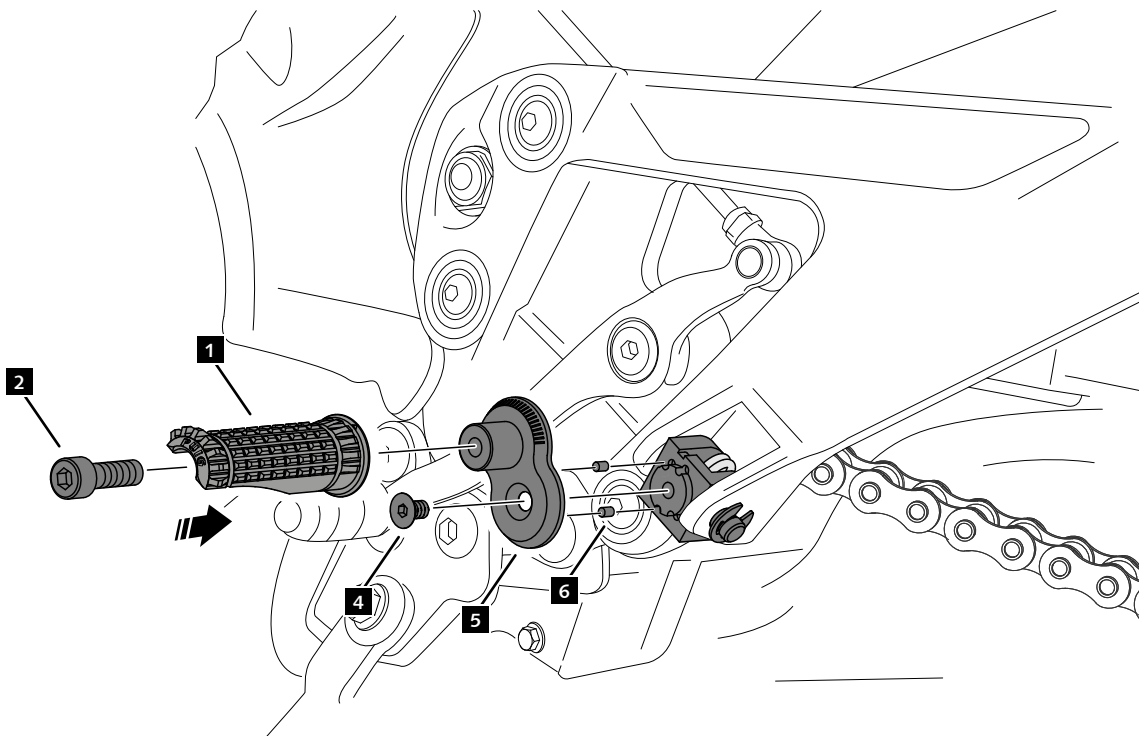

ESTRIBERA CONDUCTOR R-FIGHTER S / R-FIGHTER S PILOT FOOTPEG

M O U N T I N G I N S T R U C T I O N S

ID.	PIEZA / PIECE / TEIL / PARTIE	QTY.
1	Estribera piloto / Pilot footpeg	1
2	Tornillo M8x16 DIN912 / M8x16 DIN912 screw	1
3	Herraje / Adapter	1
4	Pieza original / Original part	1
5	Pieza original / Original part	1
6	Pieza original / Original part	1

ESTRIBERA CONDUCTOR R-FIGHTER S / R-FIGHTER S PILOT FOOTPEG

INSTRUCCIONES DE MONTAJE - MOUNTING INSTRUCTIONS - MONTAGEANLEITUNG

1

DESPIECE
EXPLOTING

2

ASSEMBLY
MONTAJE

2

22,00 N/m - Par de apriete
16,23 lb/ft - Tightening torque

**EXTENSIÓN ESTRIBERA PILOTO R-FIGHTER S
R-FIGHTER S PILOT FOOTPEG EXTENSION**

M O U N T I N G I N S T R U C T I O N S

ID.	PIEZA / PIECE / TEIL / PARTIE	QTY.
1	Estribera piloto / Pilot footpeg	1
2	Tornillo M8x16 DIN912 / M8x16 DIN912 screw	1
3	Herraje / Adapter	1
4	Tornillo M6x10 DIN7991 / M6x10 DIN7991 screw	1
5	Extensión / Extension	1
6	Casquillo / Spile	2
7	Pieza original / Original part	1
8	Pieza original / Original part	1
9	Pieza original / Original part	1

**EXTENSIÓN ESTRIBERA PILOTO R-FIGHTER S
R-FIGHTER S PILOT FOOTPEG EXTENSION**

INSTRUCCIONES DE MONTAJE - MOUNTING INSTRUCTIONS - MONTAGEANLEITUNG

1

**DESPIECE
EXPLOTING**

2

**ASSEMBLY
MONTAJE**

**ESTRIBERA PASAJERO R-FIGHTER S
R-FIGHTER S PASSENGER FOOTPEG**