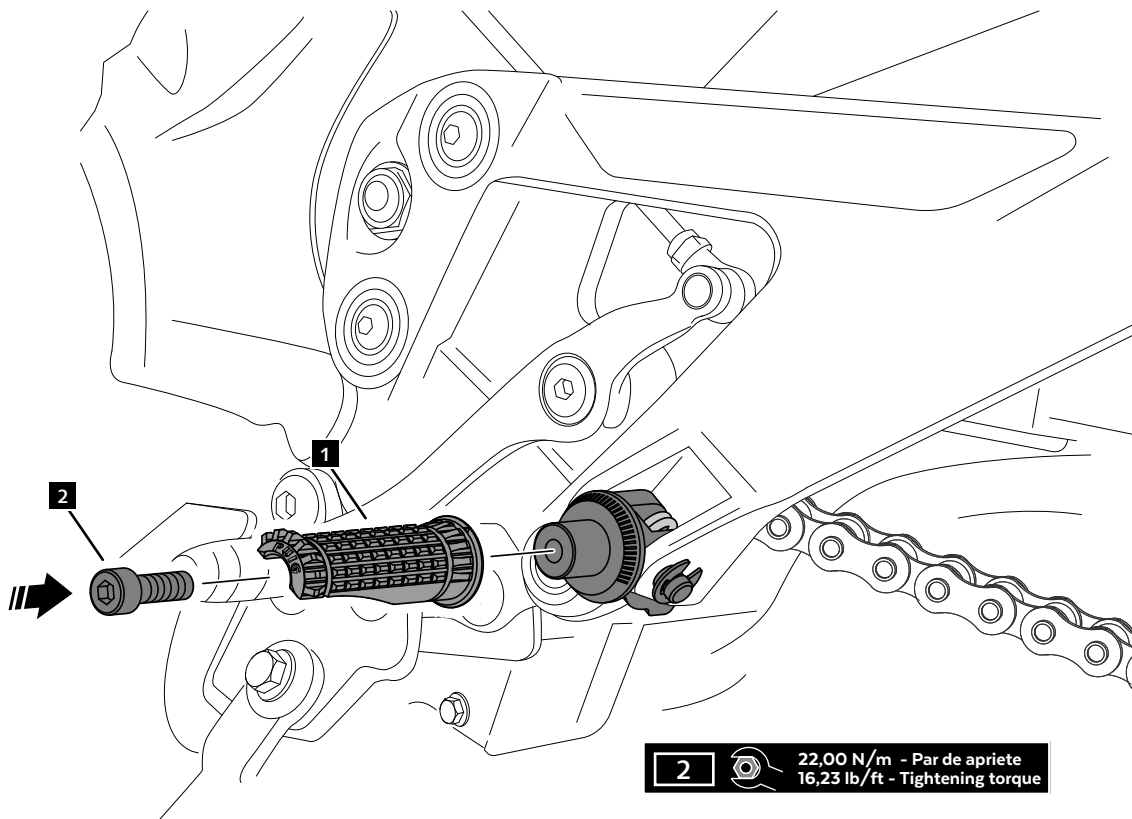

ESTRIBERA CONDUCTOR R-FIGHTER S / R-FIGHTER S PILOT FOOTPEG

M O U N T I N G I N S T R U C T I O N S

ID.	PIEZA / PIECE / TEIL / PARTIE	QTY.
1	Estribera piloto / Pilot footpeg	1
2	Tornillo M8x16 DIN912 / M8x16 DIN912 screw	1
3	Herraje / Adapter	1
4	Pieza original / Original part	1
5	Pieza original / Original part	1
6	Pieza original / Original part	1

ESTRIBERA CONDUCTOR R-FIGHTER S / R-FIGHTER S PILOT FOOTPEG

INSTRUCCIONES DE MONTAJE - MOUNTING INSTRUCTIONS - MONTAGEANLEITUNG

1

DESPIECE
EXPLOTING

2

ASSEMBLY
MONTAJE

2

22,00 N/m - Par de apriete
16,23 lb/ft - Tightening torque

**EXTENSIÓN ESTRIBERA PILOTO R-FIGHTER S
R-FIGHTER S PILOT FOOTPEG EXTENSION**

M O U N T I N G I N S T R U C T I O N S

ID.	PIEZA / PIECE / TEIL / PARTIE	QTY.
1	Estribera piloto / Pilot footpeg	1
2	Tornillo M8x16 DIN912 / M8x16 DIN912 screw	1
3	Herraje / Adapter	1
4	Tornillo M6x10 DIN7991 / M6x10 DIN7991 screw	1
5	Extensión / Extension	1
6	Casquillo / Spile	2
7	Pieza original / Original part	1
8	Pieza original / Original part	1
9	Pieza original / Original part	1