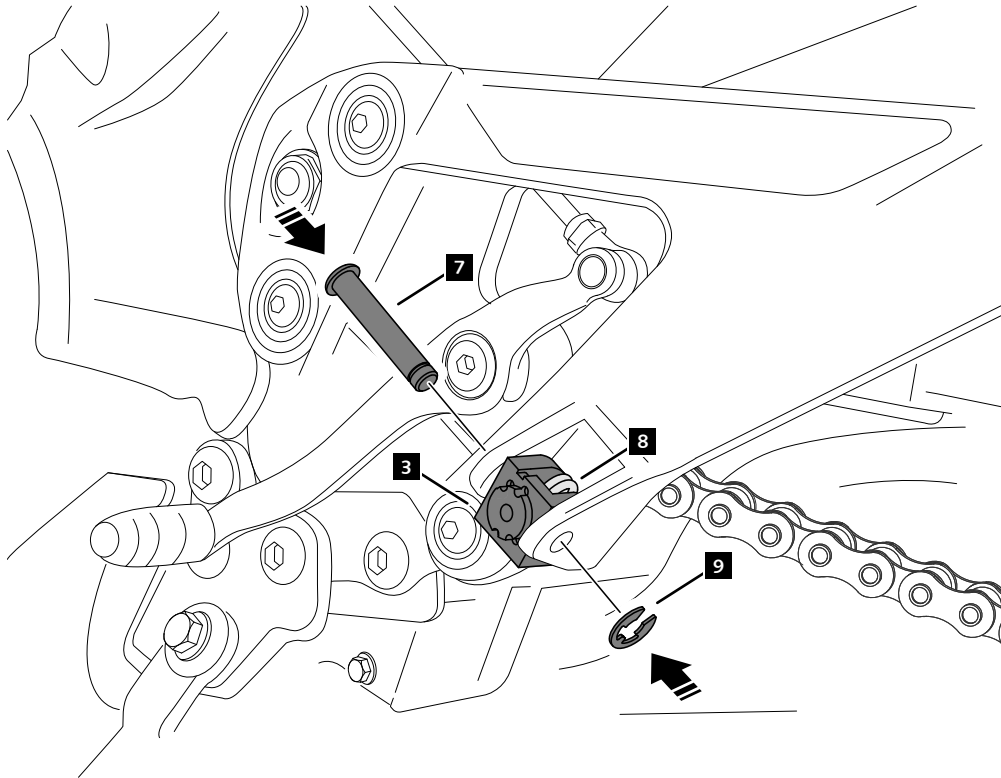

ESTRIBERA CONDUCTOR R-FIGHTER S / R-FIGHTER S PILOT FOOTPEG

M O U N T I N G I N S T R U C T I O N S

ID.	PIEZA / PIECE / TEIL / PARTIE	QTY.
1	Estribera piloto / Pilot footpeg	1
2	Tornillo M8x16 DIN912 / M8x16 DIN912 screw	1
3	Herraje / Adapter	1
4	Pieza original / Original part	1
5	Pieza original / Original part	1
6	Pieza original / Original part	1

ESTRIBERA CONDUCTOR R-FIGHTER S / R-FIGHTER S PILOT FOOTPEG

INSTRUCCIONES DE MONTAJE - MOUNTING INSTRUCTIONS - MONTAGEANLEITUNG

1

DESPIECE
EXPLOTING

2

ASSEMBLY
MONTAJE

2

22,00 N/m - Par de apriete
16,23 lb/ft - Tightening torque

**EXTENSIÓN ESTRIBERA PILOTO R-FIGHTER S
R-FIGHTER S PILOT FOOTPEG EXTENSION**

M O U N T I N G I N S T R U C T I O N S

ID.	PIEZA / PIECE / TEIL / PARTIE	QTY.
1	Estribera piloto / Pilot footpeg	1
2	Tornillo M8x16 DIN912 / M8x16 DIN912 screw	1
3	Herraje / Adapter	1
4	Tornillo M6x10 DIN7991 / M6x10 DIN7991 screw	1
5	Extensión / Extension	1
6	Casquillo / Spile	2
7	Pieza original / Original part	1
8	Pieza original / Original part	1
9	Pieza original / Original part	1

**EXTENSIÓN ESTRIBERA PILOTO R-FIGHTER S
R-FIGHTER S PILOT FOOTPEG EXTENSION**

INSTRUCCIONES DE MONTAJE - MOUNTING INSTRUCTIONS - MONTAGEANLEITUNG

1

**DESPIECE
EXPLOTING**

2

**ASSEMBLY
MONTAJE**

**ESTRIBERA PASAJERO R-FIGHTER S
R-FIGHTER S PASSENGER FOOTPEG**