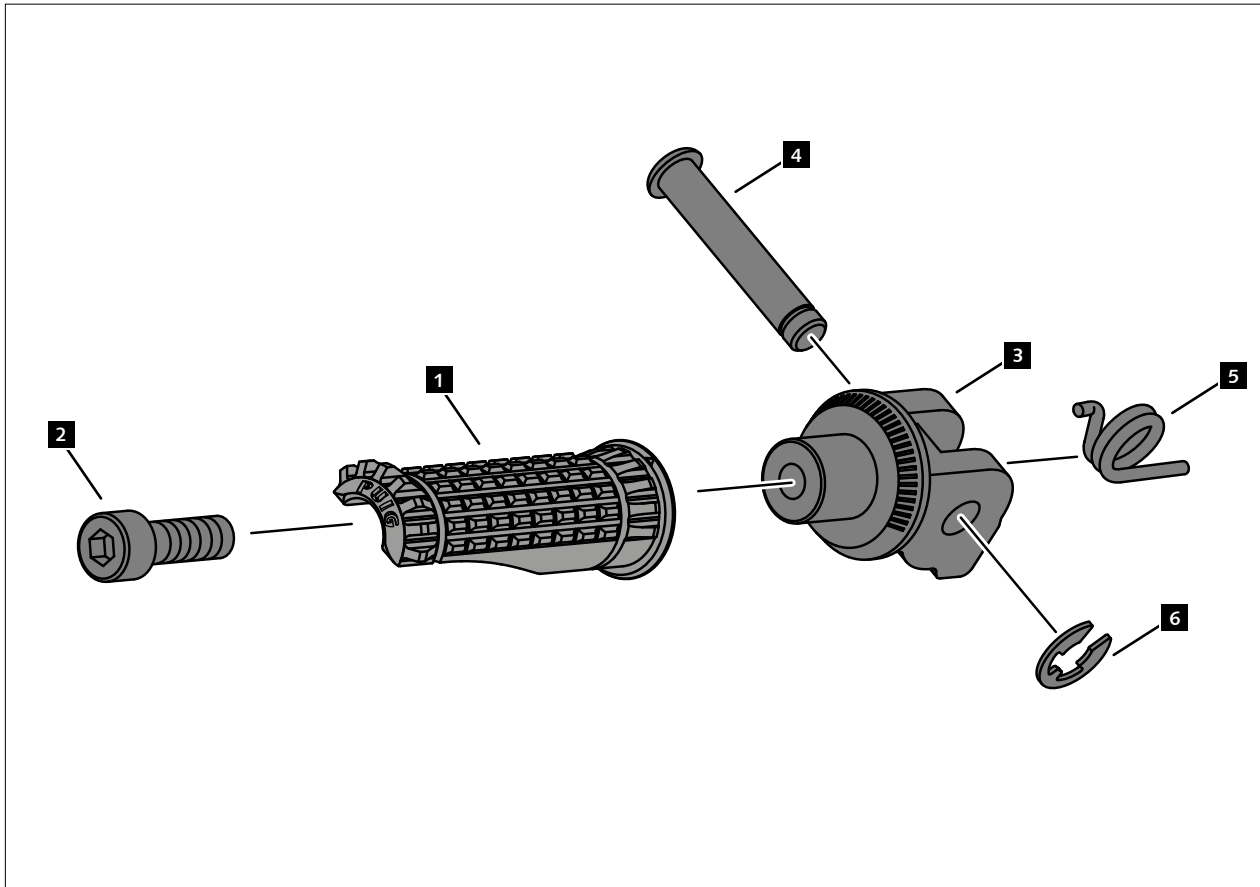

ESTRIBERA CONDUCTOR R-FIGHTER S / R-FIGHTER S PILOT FOOTPEG

M O U N T I N G I N S T R U C T I O N S

ID.	PIEZA / PIECE / TEIL / PARTIE	QTY.
1	Estribera piloto / Pilot footpeg	1
2	Tornillo M8x16 DIN912 / M8x16 DIN912 screw	1
3	Herraje / Adapter	1
4	Pieza original / Original part	1
5	Pieza original / Original part	1
6	Pieza original / Original part	1

ESTRIBERA CONDUCTOR R-FIGHTER S / R-FIGHTER S PILOT FOOTPEG

INSTRUCCIONES DE MONTAJE - MOUNTING INSTRUCTIONS - MONTAGEANLEITUNG

1

DESPIECE
EXPLOTING

2

ASSEMBLY
MONTAJE

2

22,00 N/m - Par de apriete
16,23 lb/ft - Tightening torque

**EXTENSIÓN ESTRIBERA PILOTO R-FIGHTER S
R-FIGHTER S PILOT FOOTPEG EXTENSION**

M O U N T I N G I N S T R U C T I O N S

ID.	PIEZA / PIECE / TEIL / PARTIE	QTY.
1	Estribera piloto / Pilot footpeg	1
2	Tornillo M8x16 DIN912 / M8x16 DIN912 screw	1
3	Herraje / Adapter	1
4	Tornillo M6x10 DIN7991 / M6x10 DIN7991 screw	1
5	Extensión / Extension	1
6	Casquillo / Spile	2
7	Pieza original / Original part	1
8	Pieza original / Original part	1
9	Pieza original / Original part	1