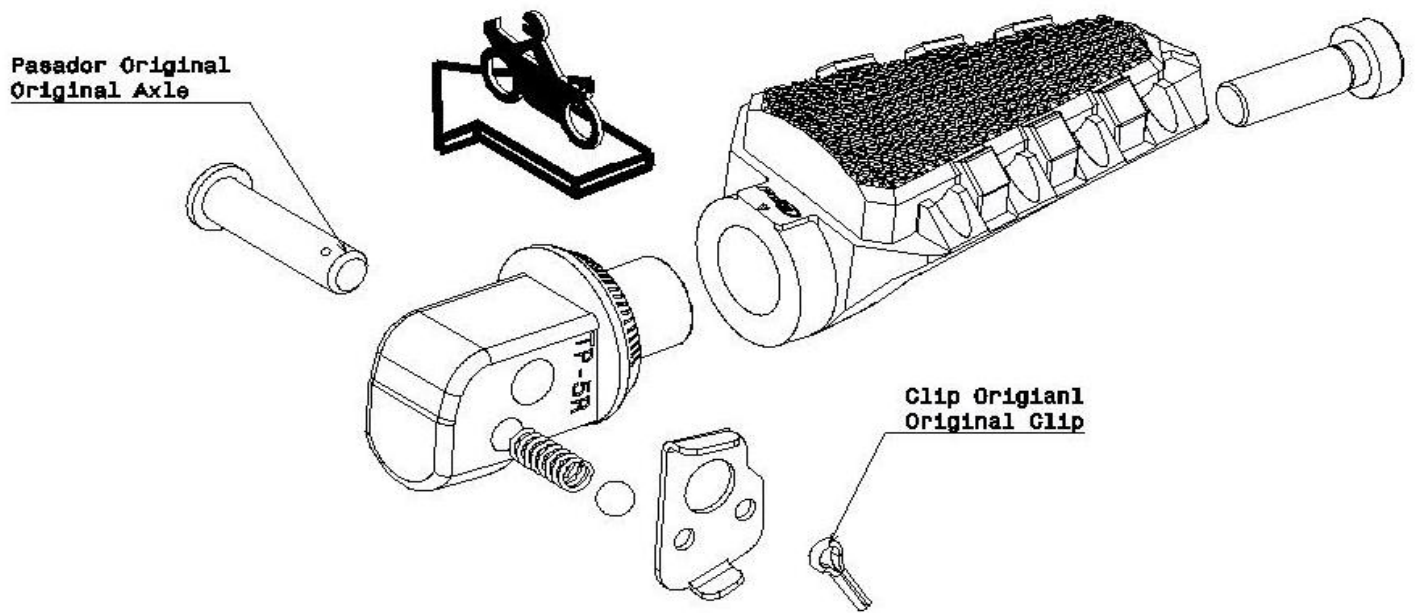

Ref.
7239N

ESTRIBERA PASAJERO / PASSENGER FOOTPEG
BMW F700GS/F800GS 08'- 14'/F800GS ADV. 14'

LADO DERECHO
RIGHT SIDE
RECHTS SEITE

LADO IZQUIERDO
LEFT SIDE
LINKS SEITE