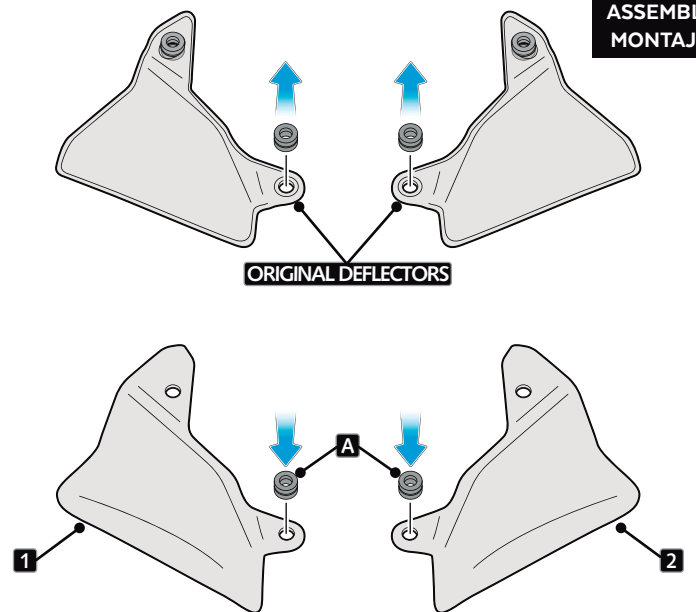

## M O U N T I N G I N S T R U C T I O N S

REF 21128

EXTENDED FRONT DEFLECTORS

1 Person

30 min

EASY

TORX  
T30

ID	PIEZA/PART	DESCRIPCIÓN	DESCRIPTION	QTY	REF
1		Deflector derecho	Right deflector	1	21128W/H/N/FM3
2		Deflector izquierdo	Left deflector	1	21128W/H/N/FM3
3		Tope de goma Ø3,7-3,8 x 3,2	Ø3,7-3,8 x 3,2mm bumper foot	2	TOPE--POF-40022
4		Arandela Nylon M6 DIN9021 Ø6,4xØ16x1,6	M6 DIN9021 Ø6,4xØ16x1,6 nylon washer	2	ARAND-----701

# DUCATI MULTISTRADA V4 '21-

INSTRUCCIONES DE MONTAJE - MOUNTING INSTRUCTIONS - MONTAGEANLEITUNG

1

DISASSEMBLY  
DESMONTAJE

2

DISASSEMBLY  
DESMONTAJE

3

DISASSEMBLY  
DESMONTAJE

4

ASSEMBLY  
MONTAJE