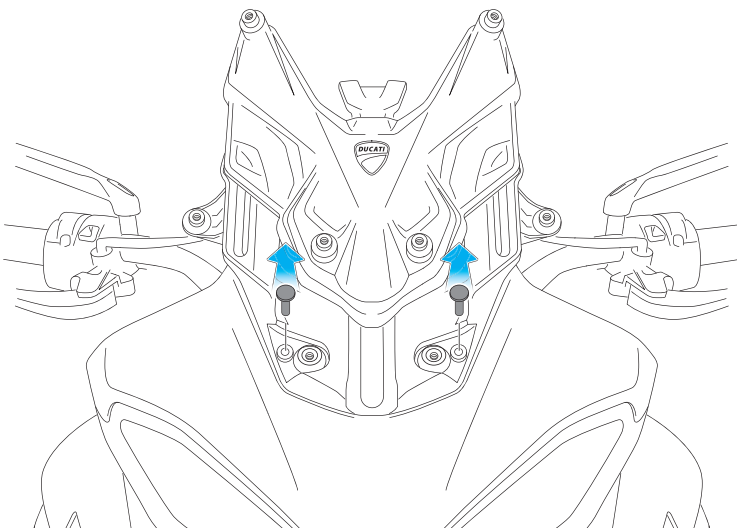

## M O U N T I N G I N S T R U C T I O N S

REF 21128

EXTENDED FRONT DEFLECTORS

1 Person

30 min

EASY

TORX  
T30

ID	PIEZA/PART	DESCRIPCIÓN	DESCRIPTION	QTY	REF
1		Deflector derecho	Right deflector	1	21128W/H/N/FM3
2		Deflector izquierdo	Left deflector	1	21128W/H/N/FM3
3		Tope de goma Ø3,7-3,8 x 3,2	Ø3,7-3,8 x 3,2mm bumper foot	2	TOPE--POF-40022
4		Arandela Nylon M6 DIN9021 Ø6,4xØ16x1,6	M6 DIN9021 Ø6,4xØ16x1,6 nylon washer	2	ARAND-----701

# DUCATI MULTISTRADA V4 '21-

INSTRUCCIONES DE MONTAJE - MOUNTING INSTRUCTIONS - MONTAGEANLEITUNG

1

DISASSEMBLY  
DESMONTAJE

2

DISASSEMBLY  
DESMONTAJE

3

DISASSEMBLY  
DESMONTAJE

4

ASSEMBLY  
MONTAJE