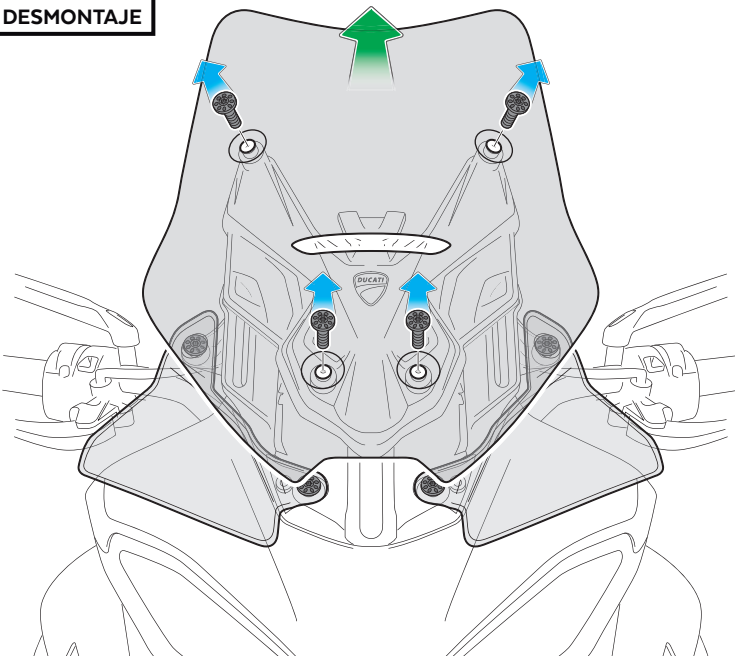

DUCATI MULTISTRADA V4 '21-

INSTRUCCIONES DE MONTAJE - MOUNTING INSTRUCTIONS - MONTAGEANLEITUNG

1

DISASSEMBLY
DESMONTAJE