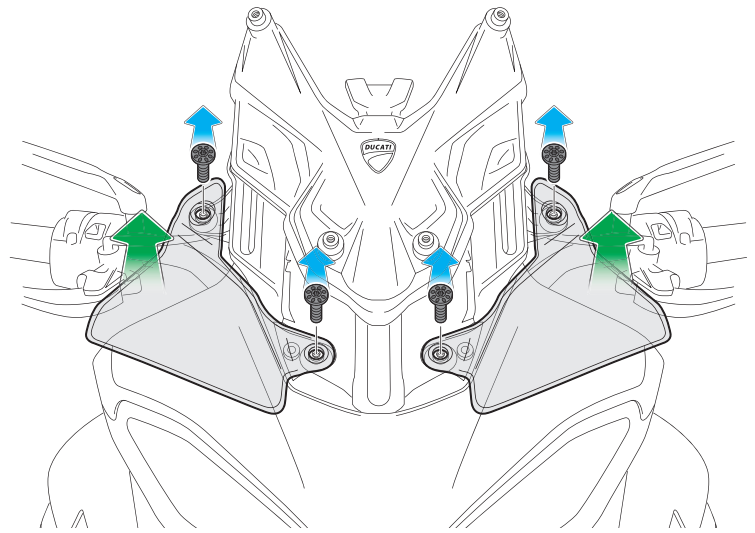

## M O U N T I N G I N S T R U C T I O N S

REF 21128

EXTENDED FRONT DEFLECTORS

1 Person

30 min

EASY

TORX  
T30

ID	PIEZA/PART	DESCRIPCIÓN	DESCRIPTION	QTY	REF
1		Deflector derecho	Right deflector	1	21128W/H/N/FM3
2		Deflector izquierdo	Left deflector	1	21128W/H/N/FM3
3		Tope de goma Ø3,7-3,8 x 3,2	Ø3,7-3,8 x 3,2mm bumper foot	2	TOPE--POF-40022
4		Arandela Nylon M6 DIN9021 Ø6,4xØ16x1,6	M6 DIN9021 Ø6,4xØ16x1,6 nylon washer	2	ARAND-----701

# DUCATI MULTISTRADA V4 '21-

INSTRUCCIONES DE MONTAJE - MOUNTING INSTRUCTIONS - MONTAGEANLEITUNG

1

DISASSEMBLY  
DESMONTAJE

2

DISASSEMBLY  
DESMONTAJE

3

DISASSEMBLY  
DESMONTAJE

4

ASSEMBLY  
MONTAJE