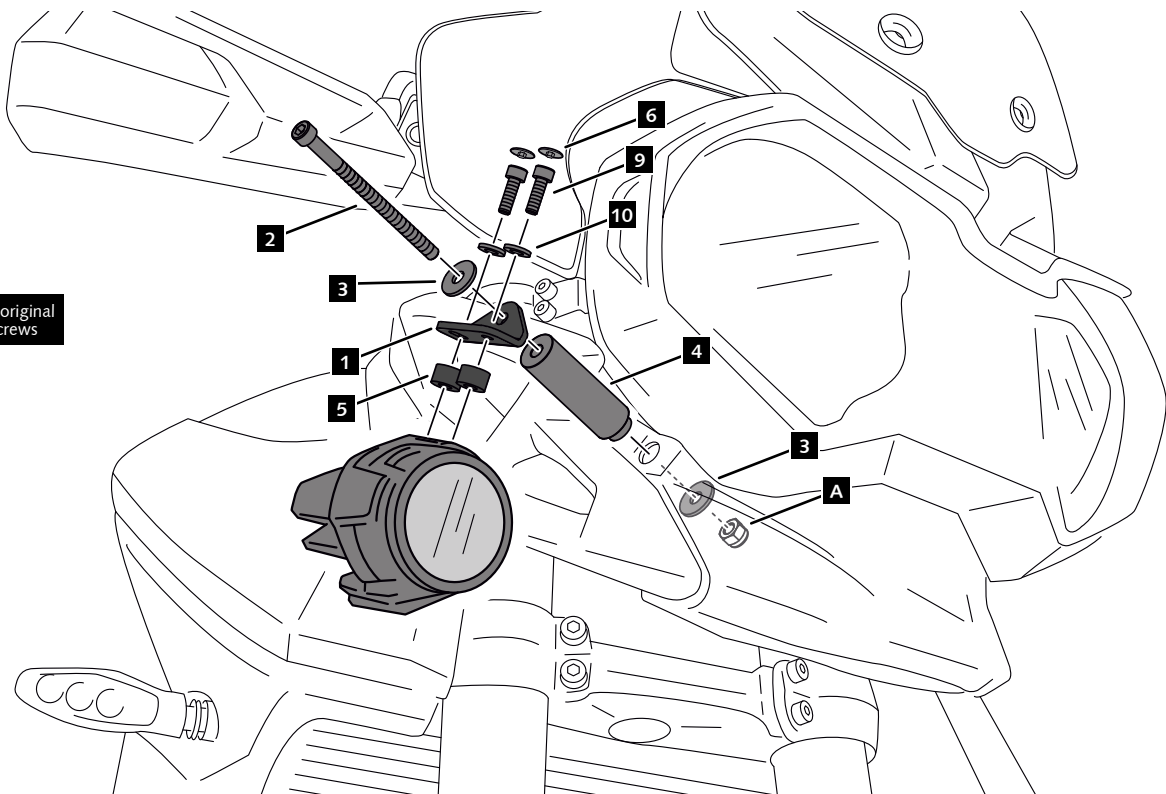

TRIUMPH TIGER 800 XC/XCX/XCA/XR/XRX/XRT '18-

REF 1350N

SOPORTE FOCOS LED / LED SPOTLIGHTS SUPPORT / LED SPOTLIGHTS HALTER

| ID. | PIEZA / PART | DESCRIPCIÓN | DESCRIPTION | QTY. | REF.: |
|-----|--------------|---------------------------------|--------------------------------------|------|-----------------|
| 1 | | Soporte | Support | 2 | SOPORFOC02-0-02 |
| 2 | | Tornillo allen M6x90 DIN912 | M6x90 DIN912 screw | 2 | TORNI-D912-446 |
| 3 | | Arandela plana M6 DIN9021 | M6 DIN9021 washer | 4 | ARANPD9021-037 |
| 4 | | Casquillo long.60 negro | Spile length 60 | 2 | CASQU456-0-1756 |
| 5 | | Casquillo long.8 negro | Spile length 8 | 4 | CASQUI81415-776 |
| 6 | | Tapón tornillo M5 DIN1001 | M5 DIN1001 screw cap | 4 | TAPON-----85 |
| 7 | | Brida pequeña | Small bridle | 4 | BRIDAN100X2'5-N |
| 8 | | Brida mediana | Medium bridle | 4 | BRIDAN142X3'6-N |
| 9 | | Tornillo (Incluido con el foco) | Screw (Included with the spotlight) | 4 | n/a |
| 10 | | Arandela (Incluido con el foco) | Washer (Included with the spotlight) | 4 | n/a |

1

**DISASSEMBLY
DESMONTAJE**

A Tornillería original
Original screws

2

**ASSEMBLY
MONTAJE**

A Tornillería original
Original screws