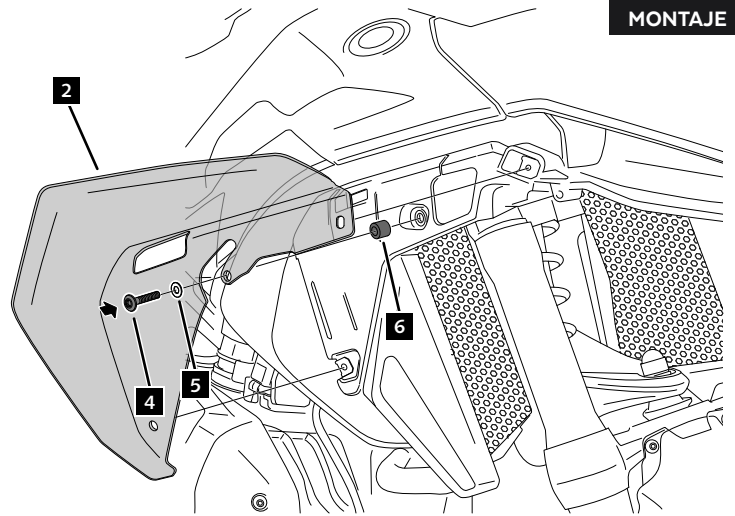

BMW R1300GS '23-

INSTRUCCIONES DE MONTAJE - MOUNTING INSTRUCTIONS - MONTAGEANLEITUNG

Se muestra el montaje del lado derecho a modo de ejemplo, realizar los mismos pasos para el montaje del lado izquierdo.
The right side assembly is shown as an example, so the same steps can be performed for the left side assembly.

1

**DISASSEMBLY
DESMONTAJE**

2

**ASSEMBLY
MONTAJE**

4  Par de apriete - 3 Nm
Tightening torque - 3 Nm

3

**ASSEMBLY
MONTAJE**

3  Par de apriete - 3 Nm
Tightening torque - 3 Nm