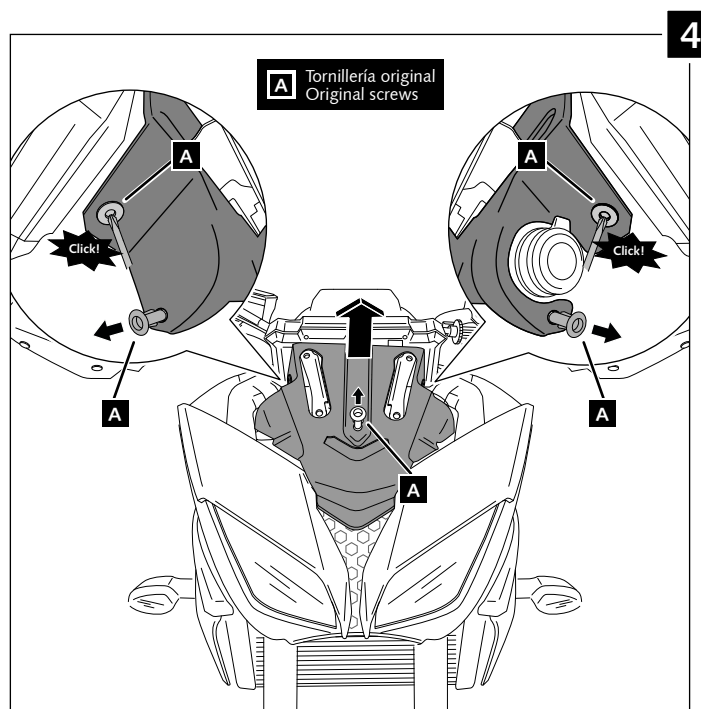

DEFLECTORES DELANTEROS PARA / FRONT DEFLECTORS FOR / VORDEFLEKTORS FÜR
YAMAHA MT-09 TRACER '15-

INSTRUCCIONES DE MONTAJE - MOUNTING INSTRUCTIONS - MONTAGEANLEITUNG