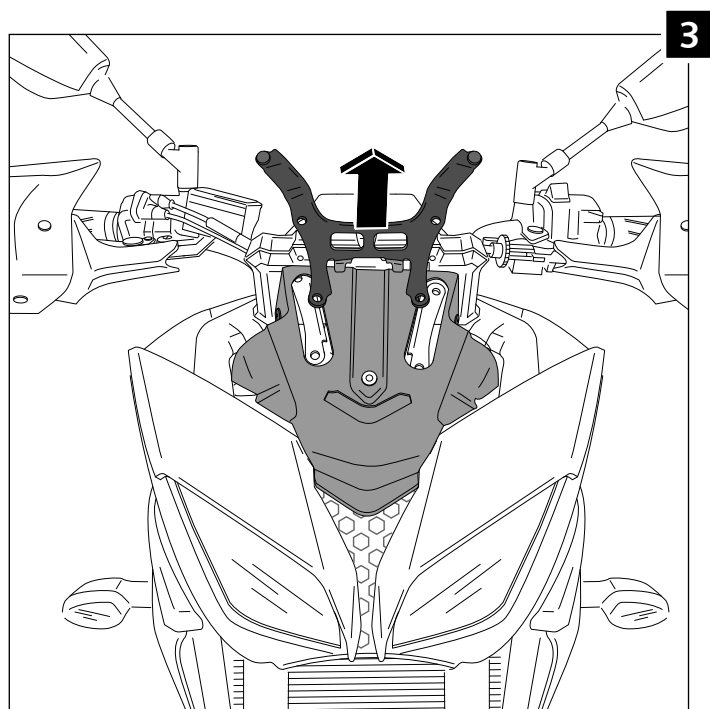

DEFLECTORES DELANTEROS PARA / FRONT DEFLECTORS FOR / VORDEFLEKTORS FÜR
YAMAHA MT-09 TRACER '15-

INSTRUCCIONES DE MONTAJE - MOUNTING INSTRUCTIONS - MONTAGEANLEITUNG