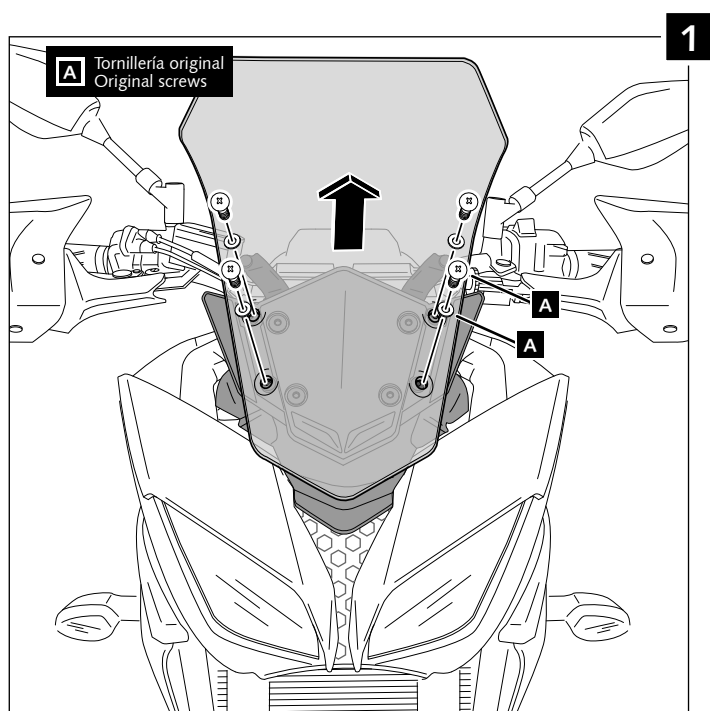

DEFLECTORES DELANTEROS PARA / FRONT DEFLECTORS FOR / VORDEFLEKTORS FÜR
YAMAHA MT-09 TRACER '15-

INSTRUCCIONES DE MONTAJE - MOUNTING INSTRUCTIONS - MONTAGEANLEITUNG