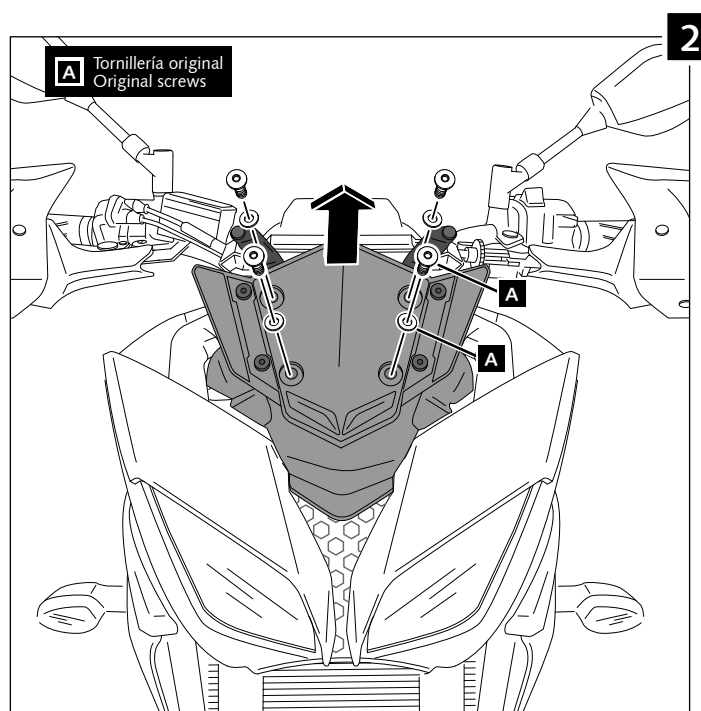

DEFLECTORES DELANTEROS PARA / FRONT DEFLECTORS FOR / VORDEFLEKTORS FÜR
YAMAHA MT-09 TRACER '15-

INSTRUCCIONES DE MONTAJE - MOUNTING INSTRUCTIONS - MONTAGEANLEITUNG