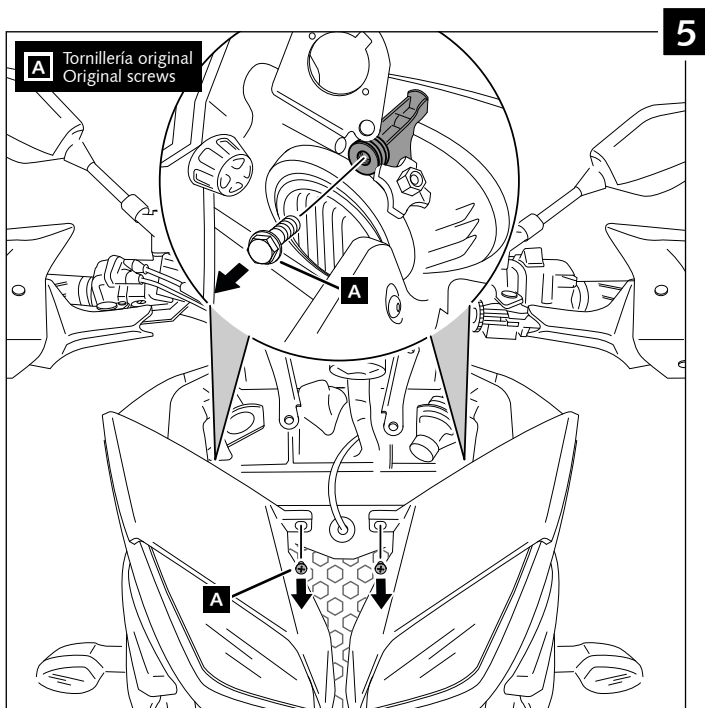

DEFLECTORES DELANTEROS PARA / FRONT DEFLECTORS FOR / VORDEFLEKTORS FÜR
YAMAHA MT-09 TRACER '15-

INSTRUCCIONES DE MONTAJE - MOUNTING INSTRUCTIONS - MONTAGEANLEITUNG