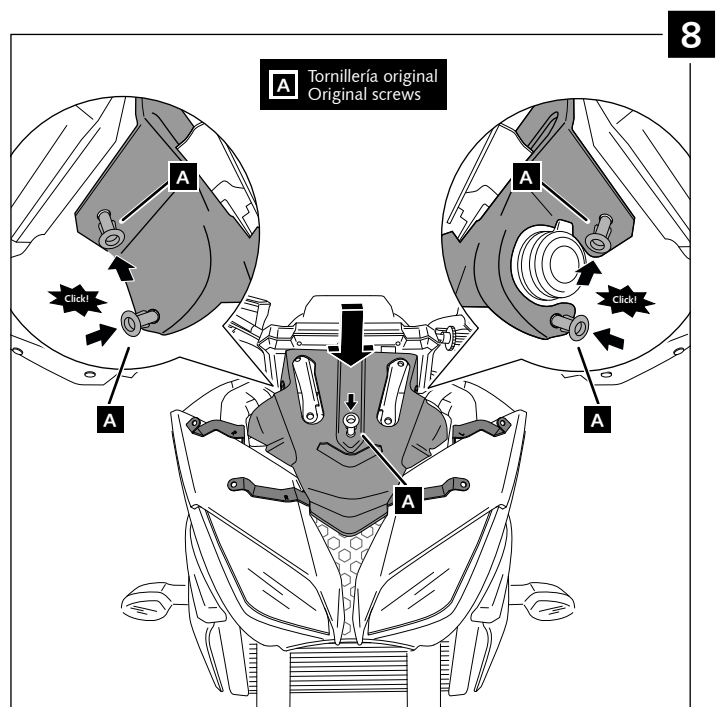

DEFLECTORES DELANTEROS PARA / FRONT DEFLECTORS FOR / VORDEFLEKTORS FÜR
YAMAHA MT-09 TRACER '15-

INSTRUCCIONES DE MONTAJE - MOUNTING INSTRUCTIONS - MONTAGEANLEITUNG