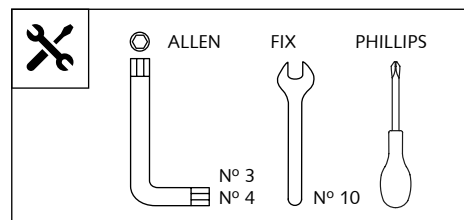

DEFLECTORES DELANTEROS PARA / FRONT DEFLECTORS FOR / VORDEFLEKTORS FÜR  
**YAMAHA MT-09 TRACER '15-**

**Ref.: 9225**

ID.	PIEZA / PART	DESCRIPCIÓN	DESCRIPTION	QTY.	REF.:
1		Deflector derecho	Right deflector	1	9225H/F/N/WM3
2		Deflector izquierdo	Left deflector	1	9225H/F/N/WM3
3		Soporte metálico derecho superior	Upper left support	1	SOPOR-4P-6-9225
4		Soporte metálico derecho inferior	Lower left support	1	SOPOR-4P-6-9225
5		Soporte metálico izquierdo superior	Upper right support	1	SOPOR-4P-6-9225
6		Soporte metálico izquierdo inferior	Lower right support	1	SOPOR-4P-6-9225
7		Tornillo M5x11 Ø11 ISO 7380	M5x11 Ø11 screw ISO 7380	4	TORNI-AI----520
8		Arandela de nylon M5x1	M5x1 Nylon washer	4	ARNV00000000245
9		Arandela de goma Ø4,5x Ø11,5x 2	Ø4,5x Ø11,5x 2 rubber washer	4	ARAND-EPDM--722
10		Tapón M5	M5 caps	4	TAPON_____85
11		Espuma adhesiva protectora	Protective adhesive foam	1	ADHESI-----251