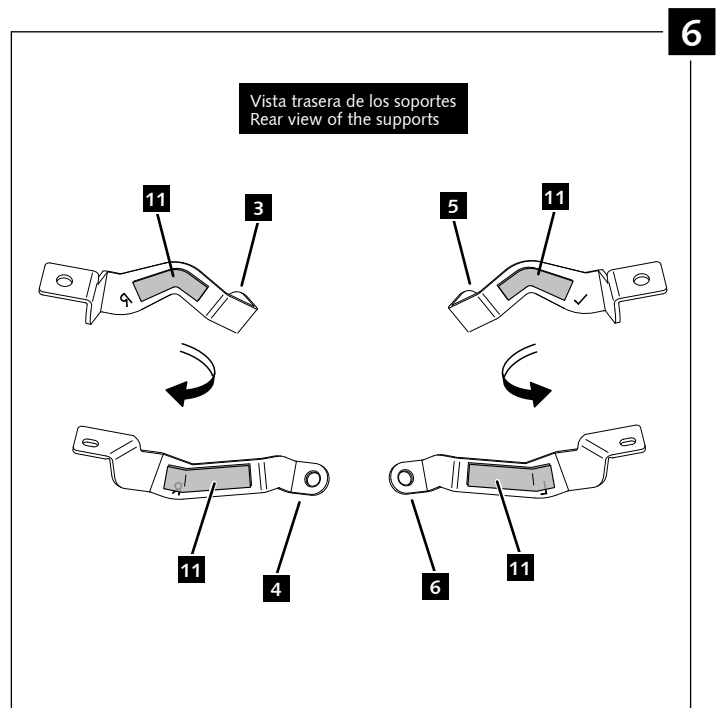

DEFLECTORES DELANTEROS PARA / FRONT DEFLECTORS FOR / VORDEFLEKTORS FÜR
YAMAHA MT-09 TRACER '15-

INSTRUCCIONES DE MONTAJE - MOUNTING INSTRUCTIONS - MONTAGEANLEITUNG