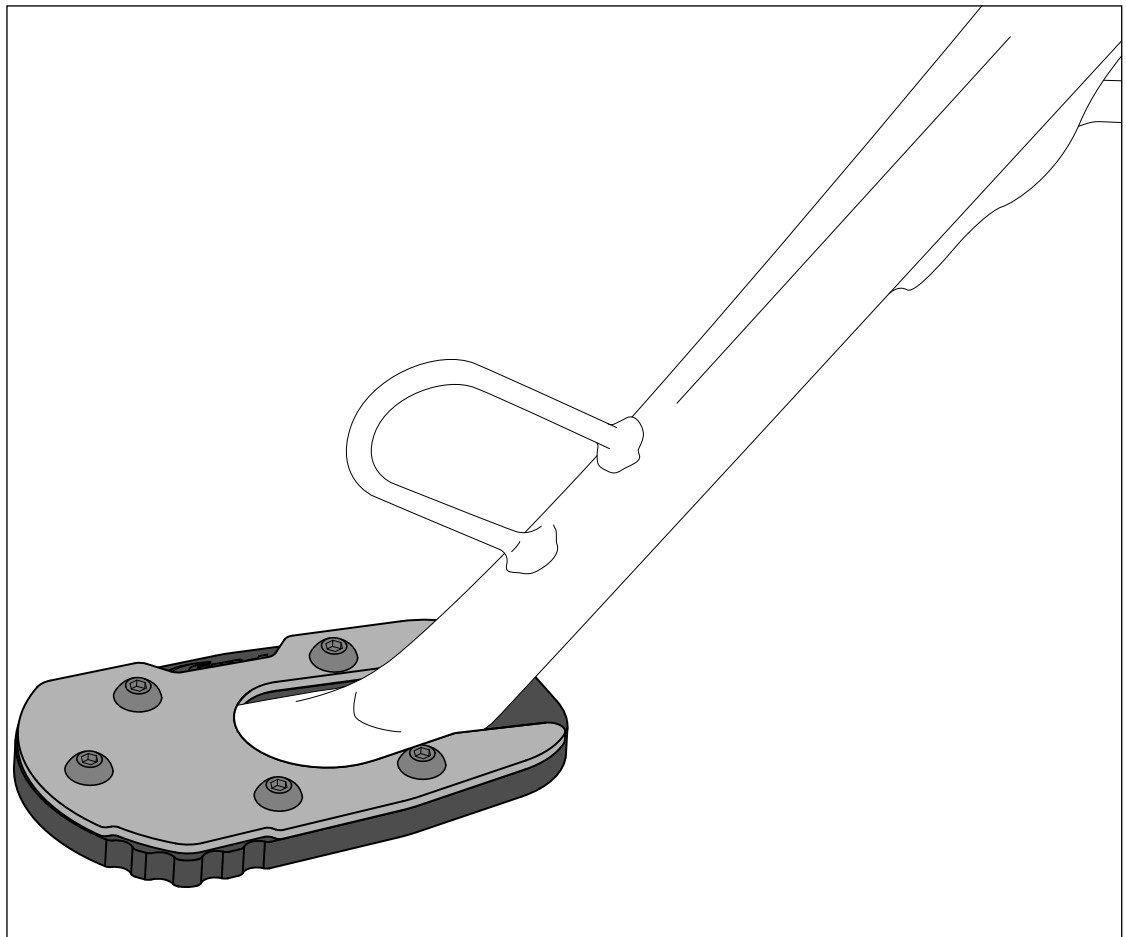

SUZUKI V-STROM 1050 / XT '20 / GSX8S'23

REF 21631N

EXTENSIÓN PATA DE CABRA / KICKSTAND EXTENSION

ID.	PIEZA / PART	DESCRIPCIÓN	DESCRIPTION	QTY.
1		Base aluminio	Aluminum base	1
2		Chapa superior	Upper plate	1
3		Tornillo M5x8 DIN1001 INOX	M5x8 DIN1001 INOX screw	5

SUZUKI V-STROM 1050 / XT '20 / GSX8S'23

REF
21631N

INSTRUCCIONES DE MONTAJE - MOUNTING INSTRUCTIONS - MONTAGEANLEITUNG

**CONSULTAR EN NUESTRA PAGINA WEB LA DISPONIBILIDAD DEL VIDEO DE MONTAJE DE ESTA REFERENCIA.
CONSULT OUR WEBSITE THE VIDEO MOUNT AVAILABILITY OF THIS REFERENCE.**