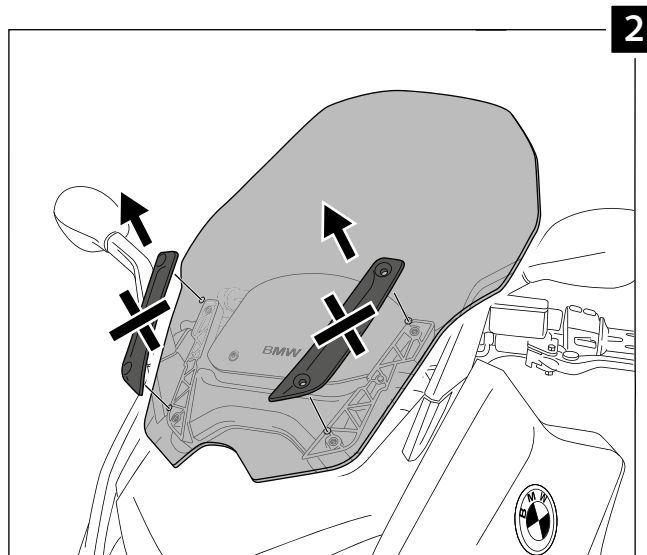

PANTALLA ADAPTABLE A - WINDSCREEN ADAPTABLE TO V-TECH SPORT BMW C600S '16-

Ref.: 9014

ID.	DESCRIPCIÓN	DESCRIPTION	QTY.
1	 Pantalla	Windscreen	1
2	 Tornillo Allen M5x16 ISO 7380	M5x16 7380 Allen screw	4
3	 Arandela nylon M5 x 0,5	M5 x 0,5 nylon washer	4
4	 Tapón tornillo M5 ISO 7380	M5 ISO 7380 Allen screw cap	4