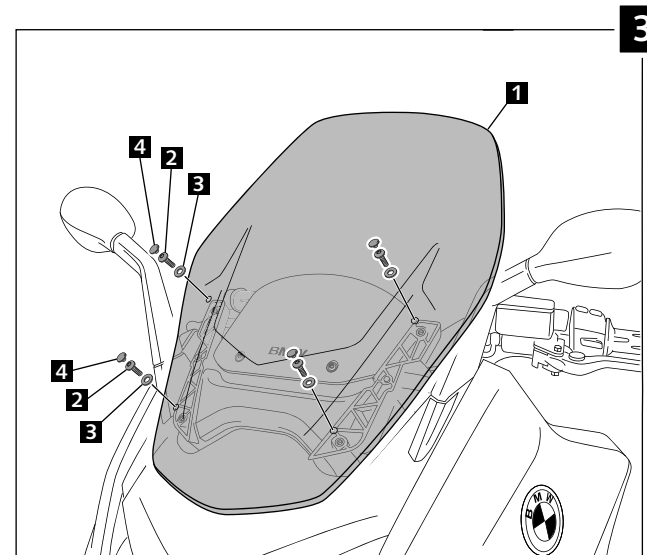

PANTALLA ADAPTABLE A - WINDSCREEN ADAPTABLE TO V-TECH SPORT BMW C600S '16-

Ref.: 9014

ID.	DESCRIPCIÓN	DESCRIPTION	QTY.
1	 Pantalla	Windscreen	1
2	 Tornillo Allen M5x16 ISO 7380	M5x16 7380 Allen screw	4
3	 Arandela nylon M5 x 0,5	M5 x 0,5 nylon washer	4
4	 Tapón tornillo M5 ISO 7380	M5 ISO 7380 Allen screw cap	4