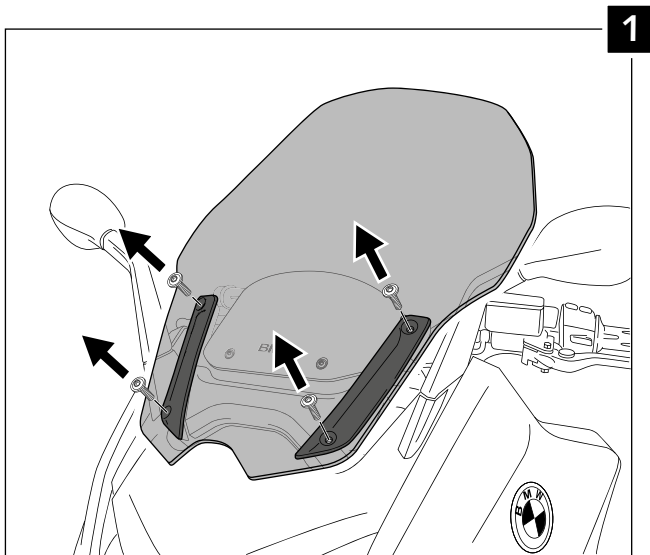

PANTALLA ADAPTABLE A - WINDSCREEN ADAPTABLE TO V-TECH SPORT BMW C600S '16-

Ref.: 9014

ID.	DESCRIPCIÓN	DESCRIPTION	QTY.
1	 Pantalla	Windscreen	1
2	 Tornillo Allen M5x16 ISO 7380	M5x16 7380 Allen screw	4
3	 Arandela nylon M5 x 0,5	M5 x 0,5 nylon washer	4
4	 Tapón tornillo M5 ISO 7380	M5 ISO 7380 Allen screw cap	4