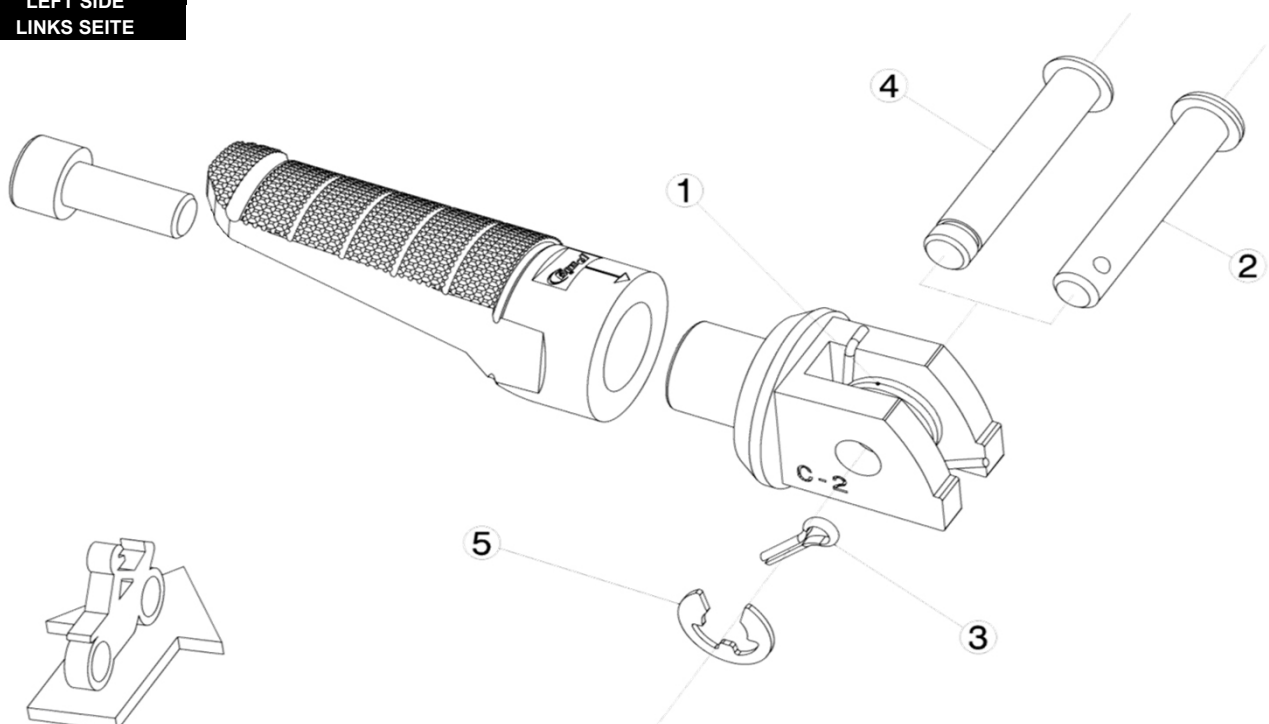

# HERRAJE ESTRIBERA CONDUCTOR IRON DRIVER FOOTPEG

LADO DERECHO  
RIGHT SIDE  
RECHTS SEITE

1, 2, 3, Piezas originales / Original parts

LADO IZQUIERDO  
LEFT SIDE  
LINKS SEITE

1, 2, 3, Pieza original / Original parts  
YAMAHA MT09 utilizar piezas / use parts 4, 5,