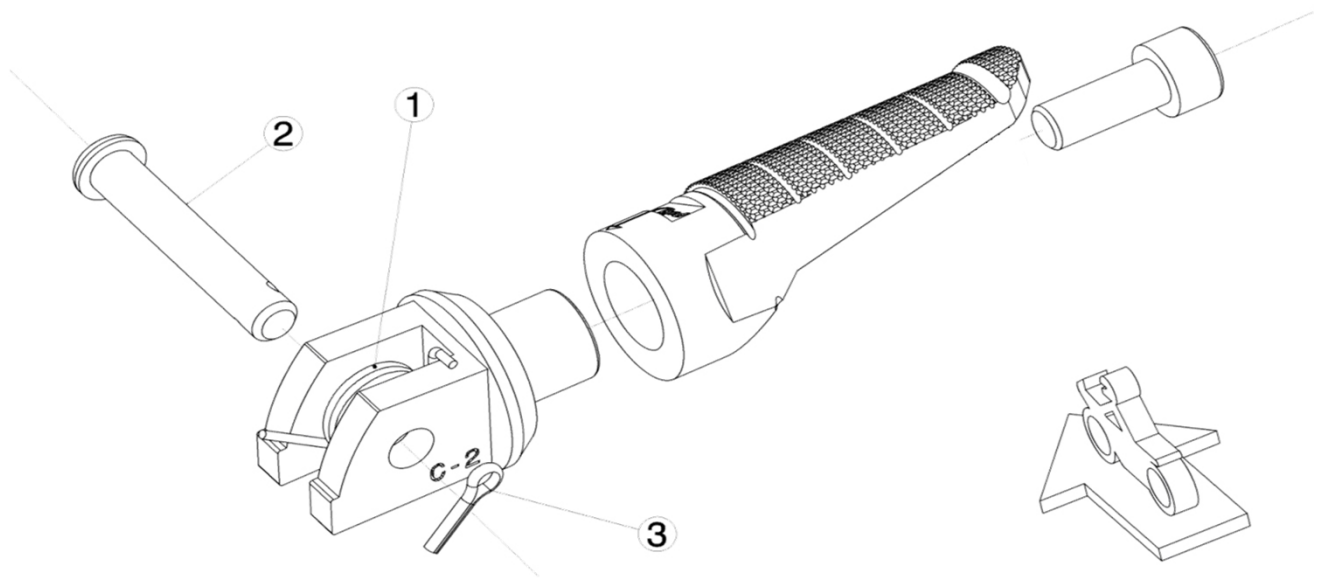

# HERRAJE ESTRIBERA CONDUCTOR IRON DRIVER FOOTPEG

LADO DERECHO  
RIGHT SIDE  
RECHTS SEITE

1, 2, 3, Piezas originales / Original parts

LADO IZQUIERDO  
LEFT SIDE  
LINKS SEITE

1, 2, 3, Pieza original / Original parts  
YAMAHA MT09 utilizar piezas / use parts 4, 5,