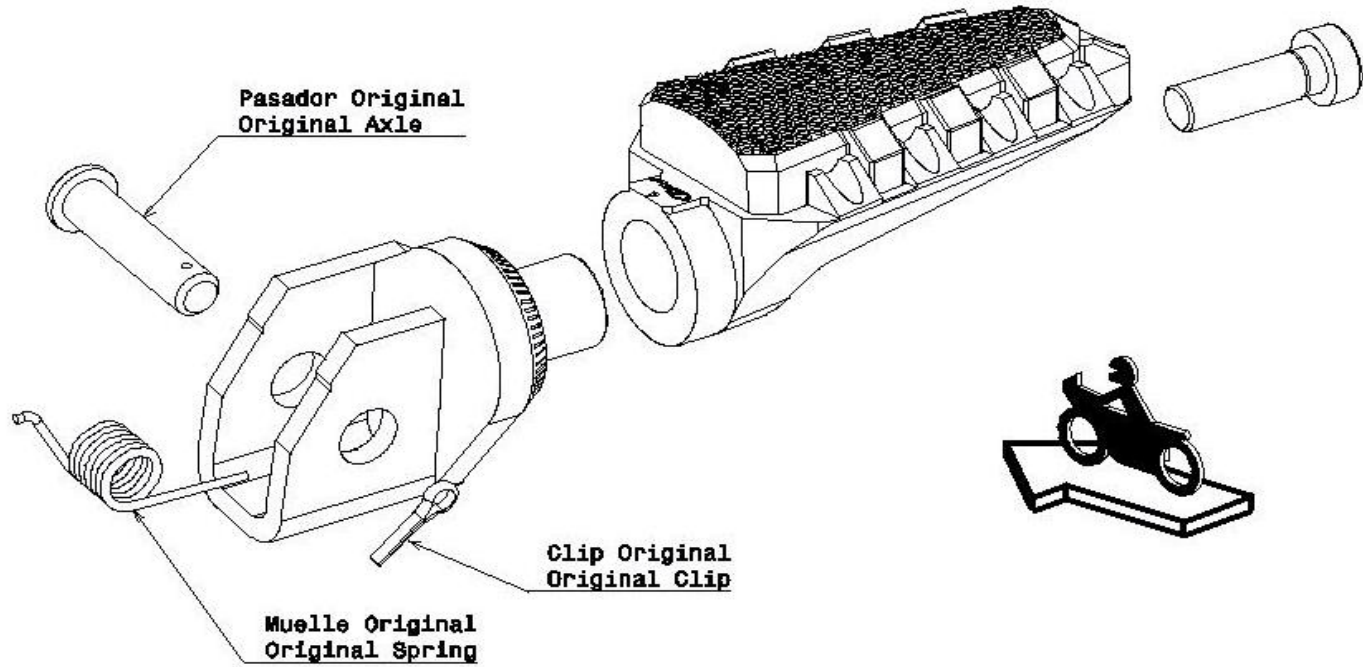

Ref.
7282N

ESTRIBERA CONDUCTOR / DRIVER FOOTPEG
YAMAHA XT660Z TÉNÉRÉ 08'-14'

LADO DERECHO
RIGHT SIDE
RECHTS SEITE

LADO IZQUIERDO
LEFT SIDE
LINKS SEITE