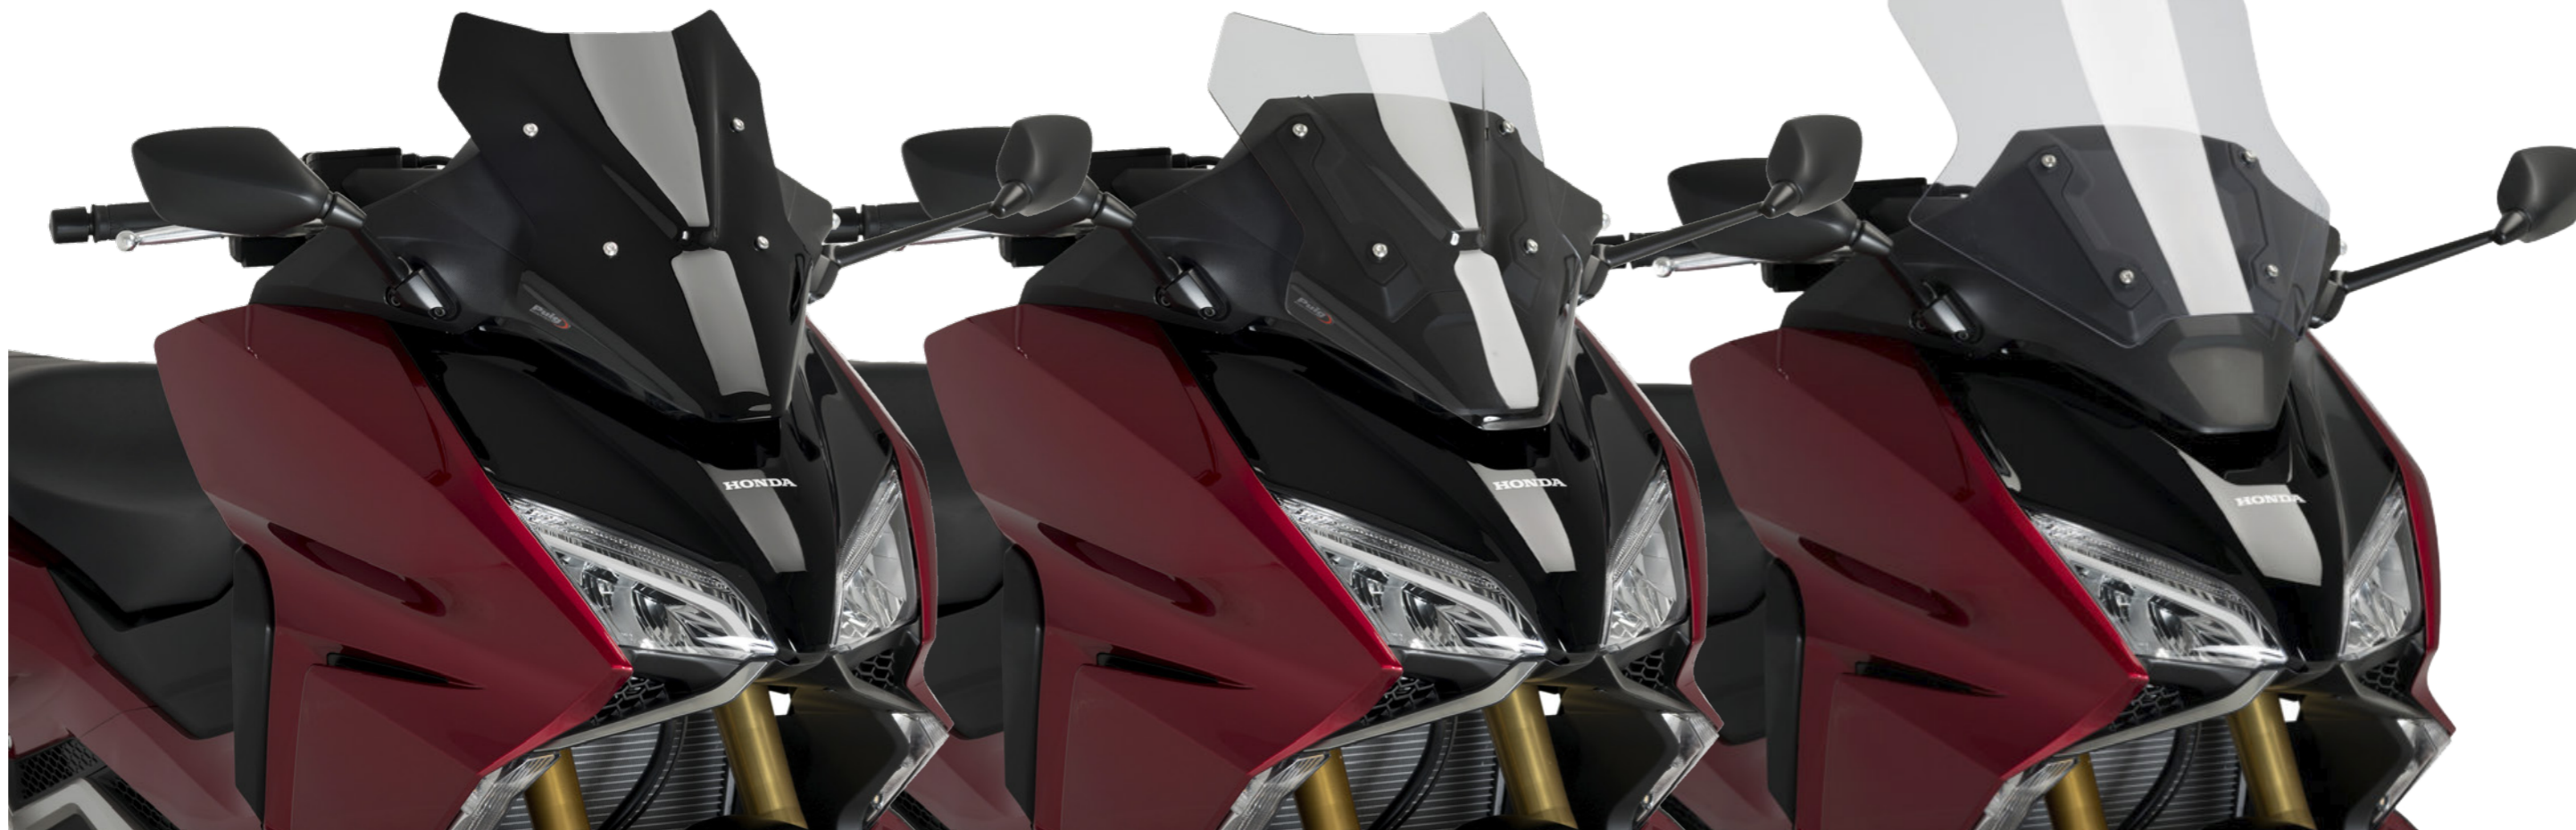

20578N - 210mm / -8,27in

20578W - 210mm / -8,27in

OEM

330 mm

430 mm