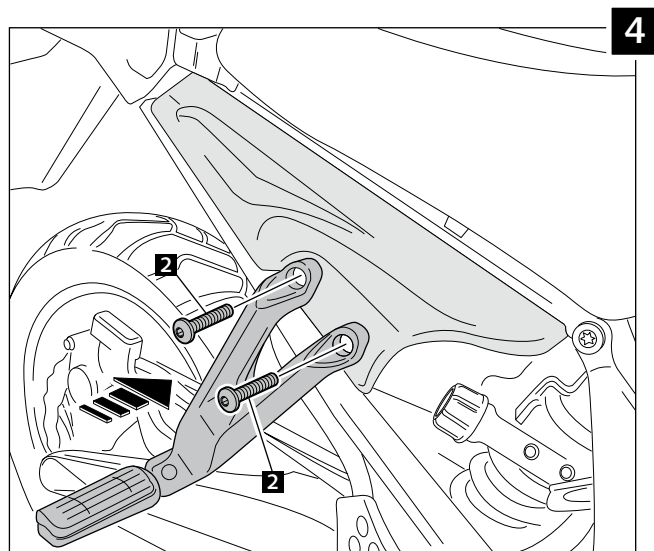

TAPA LATERAL ADAPTABLES A - INFILL PANEL ADAPTABLE TO YAMAHA SUPER TENERÉ XT1200Z 10'-

Ref.: 6804

ID.	DESCRIPCIÓN	DESCRIPTION	QTY.
1	 Tapa lateral	Infil panel	1
2	 Tornillo Allen M8x40 ISO 7380	M8x40 dome head Allen screw ISO 7380	2
3	 Brida de plástico	Small cable tie	1