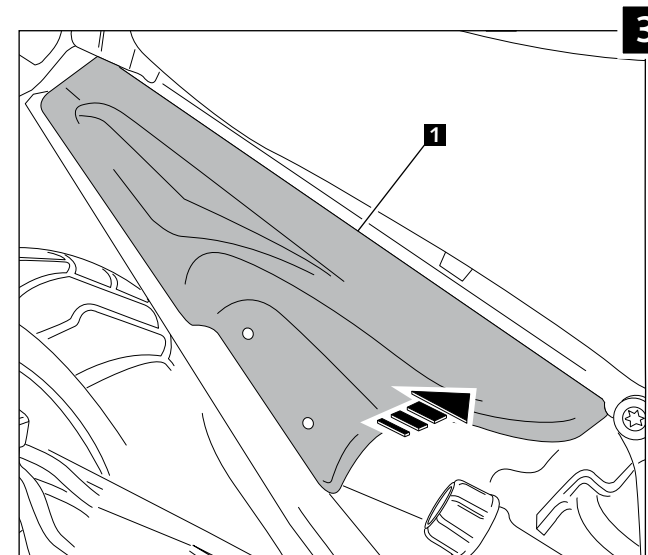

TAPA LATERAL ADAPTABLES A - INFILL PANEL ADAPTABLE TO YAMAHA SUPER TENERÉ XT1200Z 10'-

Ref.: 6804

ID.	DESCRIPCIÓN	DESCRIPTION	QTY.
1	 Tapa lateral	Infil panel	1
2	 Tornillo Allen M8x40 ISO 7380	M8x40 dome head Allen screw ISO 7380	2
3	 Brida de plástico	Small cable tie	1