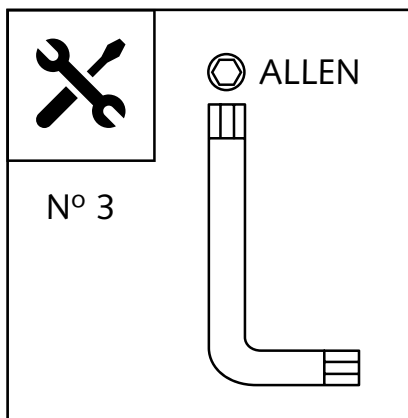

CÚPULA CON BARRA FIJADORA DE POSICIÓN / WINDSCREEN WITH STICK TO HOLD WIDTH

ID.	PIEZA / PART	DESCRIPCIÓN	DESCRIPTION	QTY.
1		Barra de plástico fijadora de posición que ayuda a mantener la anchura original de la cúpula	Plastic stick to hold shape in order to maintain original width of the windscreen	1
2		Tornillo M5x16 DIN9380	M5x16 DIN9380 screw	2
3		Arandela de plástico M5x0,5	M5x0,5 plastic washer	2

Created by: www.rdrisseny.cat

CÚPULA CON BARRA FIJADORA DE POSICIÓN / WINDSCREEN WITH STICK TO HOLD WIDTH

INSTRUCCIONES DE MONTAJE - MOUNTING INSTRUCTIONS - MONTAGEANLEITUNG

VISERA MULTIREGULABLE MULTI-ADJUSTABLE VISOR

ID.	PIEZA / PART	DESCRIPCIÓN	DESCRIPTION	QTY.
1		Visera	Visor	1
2		Plantilla	Template	1
3		Mecanismo multiregulable	Multi-adjustable mechanism	2
4		Tapeta	Cap	4
5		Tornillo rosca plástico M6x12	Plastic thread fastener M6x12	8