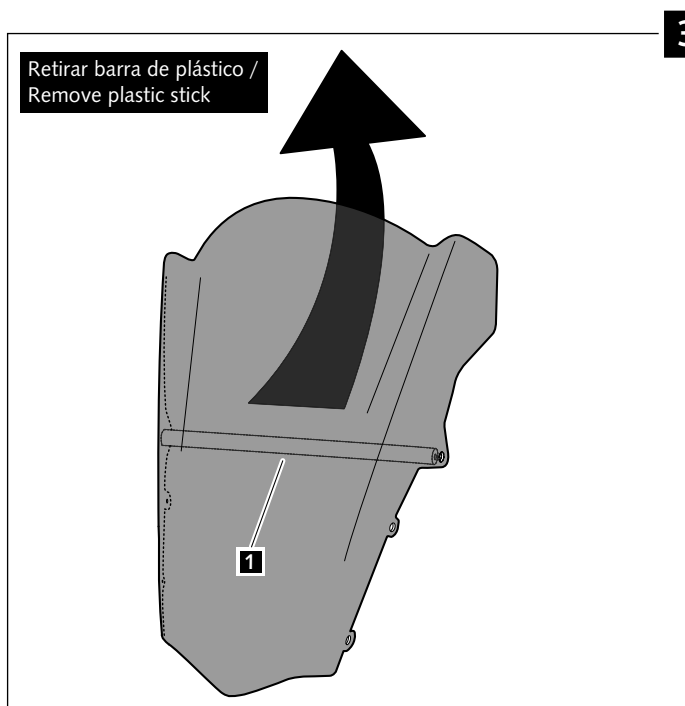

CÚPULA CON BARRA FIJADORA DE POSICIÓN / WINDSCREEN WITH STICK TO HOLD WIDTH

ID.	PIEZA / PART	DESCRIPCIÓN	DESCRIPTION	QTY.
1		Barra de plástico fijadora de posición que ayuda a mantener la anchura original de la cúpula	Plastic stick to hold shape in order to maintain original width of the windscreen	1
2		Tornillo M5x16 DIN9380	M5x16 DIN9380 screw	2
3		Arandela de plástico M5x0,5	M5x0,5 plastic washer	2

Created by: www.rdrisseny.cat

CÚPULA CON BARRA FIJADORA DE POSICIÓN / WINDSCREEN WITH STICK TO HOLD WIDTH

INSTRUCCIONES DE MONTAJE - MOUNTING INSTRUCTIONS - MONTAGEANLEITUNG

VISERA MULTIREGULABLE MULTI-ADJUSTABLE VISOR

CÚPULA TIPO
TYPE WINDSCREEN **A**

CÚPULA TIPO
TYPE WINDSCREEN **B**

CÚPULA TIPO
TYPE WINDSCREEN **C**

Ref.: 6007

Ref.: 5852

Ref.: 5853

Ahumado/Smoke

Transparente/Clear

ID.	PIEZA / PART	DESCRIPCIÓN	DESCRIPTION	QTY.
1		Visera	Visor	1
2		Plantilla	Template	1
3		Mecanismo multiregulable	Multi-adjustable mechanism	2
4		Tapeta	Cap	4
5		Tornillo rosca plástico M6x12	Plastic thread fastener M6x12	8