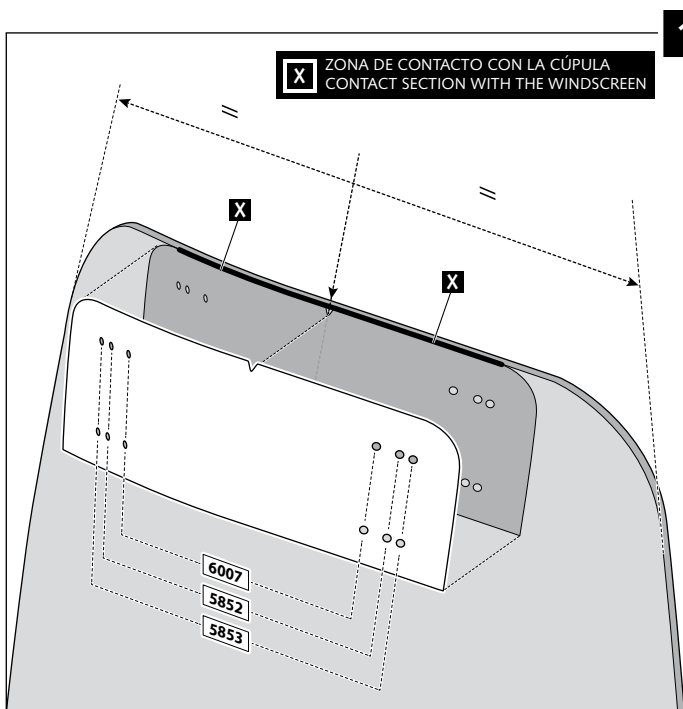

VISERA MULTIREGULABLE MULTI-ADJUSTABLE VISOR

INSTRUCCIONES DE MONTAJE - MOUNTING INSTRUCTIONS - MONTAGEANLEITUNG

TIPO/TIPO A - TIPO/TIPO A - TIPO/TIPO A