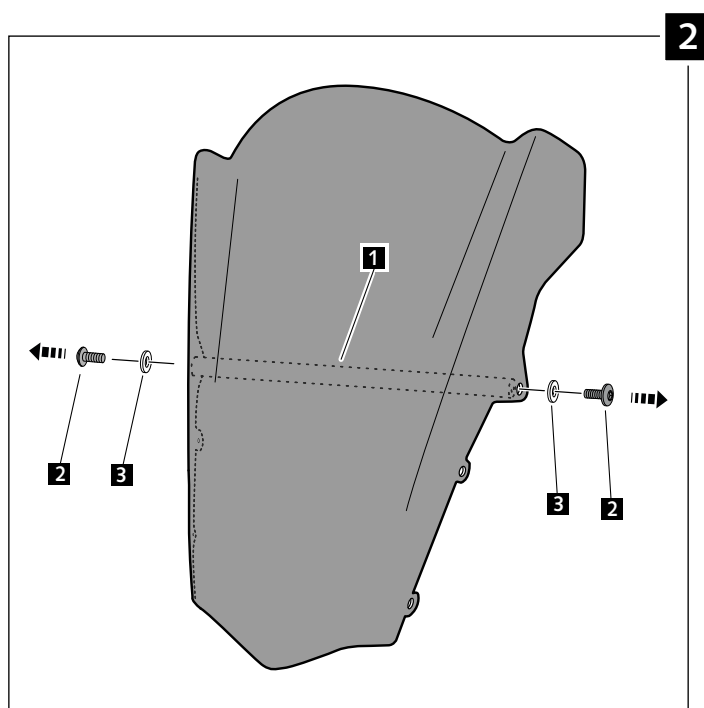

CÚPULA CON BARRA FIJADORA DE POSICIÓN / WINDSCREEN WITH STICK TO HOLD WIDTH

ID.	PIEZA / PART	DESCRIPCIÓN	DESCRIPTION	QTY.
1		Barra de plástico fijadora de posición que ayuda a mantener la anchura original de la cúpula	Plastic stick to hold shape in order to maintain original width of the windscreen	1
2		Tornillo M5x16 DIN9380	M5x16 DIN9380 screw	2
3		Arandela de plástico M5x0,5	M5x0,5 plastic washer	2

Created by: www.rdrisseny.cat

CÚPULA CON BARRA FIJADORA DE POSICIÓN / WINDSCREEN WITH STICK TO HOLD WIDTH

INSTRUCCIONES DE MONTAJE - MOUNTING INSTRUCTIONS - MONTAGEANLEITUNG

VISERA MULTIREGULABLE MULTI-ADJUSTABLE VISOR

CÚPULA TIPO
TYPE WINDSCREEN **A**

CÚPULA TIPO
TYPE WINDSCREEN **B**

CÚPULA TIPO
TYPE WINDSCREEN **C**

Ref.: 6007

Ref.: 5852

Ref.: 5853

Ahumado/Smoke

Transparente/Clear

ID.	PIEZA / PART	DESCRIPCIÓN	DESCRIPTION	QTY.
1		Visera	Visor	1
2		Plantilla	Template	1
3		Mecanismo multiregulable	Multi-adjustable mechanism	2
4		Tapeta	Cap	4
5		Tornillo rosca plástico M6x12	Plastic thread fastener M6x12	8