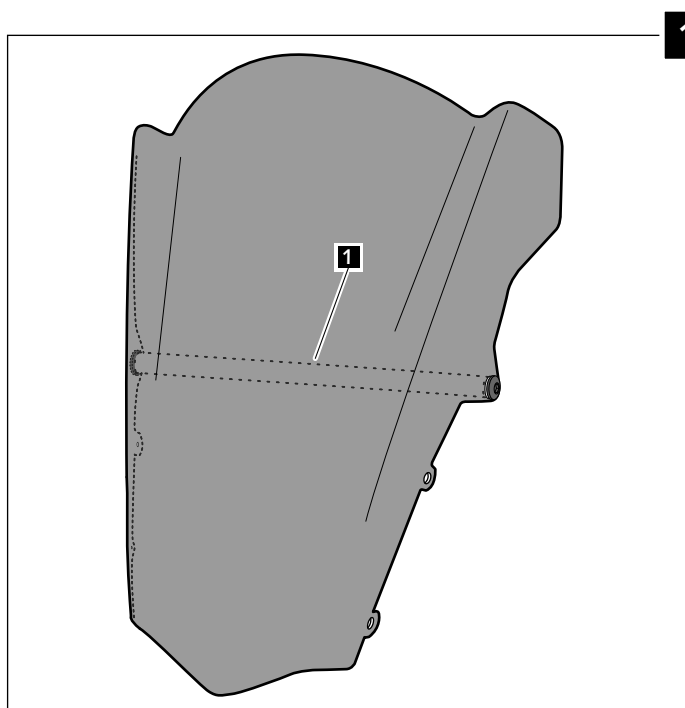

CÚPULA CON BARRA FIJADORA DE POSICIÓN / WINDSCREEN WITH STICK TO HOLD WIDTH

ID.	PIEZA / PART	DESCRIPCIÓN	DESCRIPTION	QTY.
1		Barra de plástico fijadora de posición que ayuda a mantener la anchura original de la cúpula	Plastic stick to hold shape in order to maintain original width of the windscreen	1
2		Tornillo M5x16 DIN9380	M5x16 DIN9380 screw	2
3		Arandela de plástico M5x0,5	M5x0,5 plastic washer	2

Created by: www.rdrisseny.cat

CÚPULA CON BARRA FIJADORA DE POSICIÓN / WINDSCREEN WITH STICK TO HOLD WIDTH

INSTRUCCIONES DE MONTAJE - MOUNTING INSTRUCTIONS - MONTAGEANLEITUNG

VISERA MULTIREGULABLE MULTI-ADJUSTABLE VISOR

CÚPULA TIPO
TYPE WINDSCREEN **A**

CÚPULA TIPO
TYPE WINDSCREEN **B**

CÚPULA TIPO
TYPE WINDSCREEN **C**

Ref.: 6007

Ref.: 5852

Ref.: 5853

Ahumado/Smoke

Transparente/Clear

ID.	PIEZA / PART	DESCRIPCIÓN	DESCRIPTION	QTY.
1		Visera	Visor	1
2		Plantilla	Template	1
3		Mecanismo multiregulable	Multi-adjustable mechanism	2
4		Tapeta	Cap	4
5		Tornillo rosca plástico M6x12	Plastic thread fastener M6x12	8