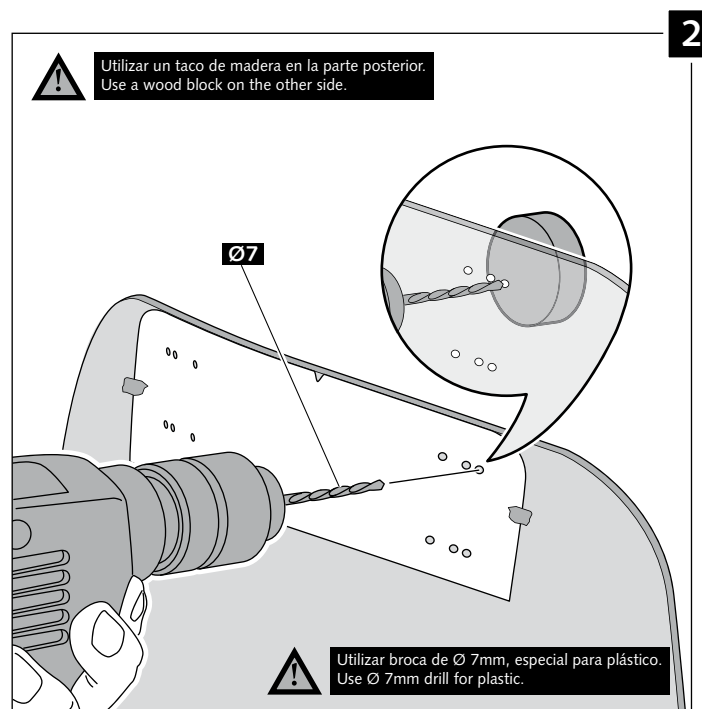

VISERA MULTIREGULABLE MULTI-ADJUSTABLE VISOR

INSTRUCCIONES DE MONTAJE - MOUNTING INSTRUCTIONS - MONTAGEANLEITUNG

TIPO/TIPO A - TIPO/TIPO A - TIPO/TIPO A