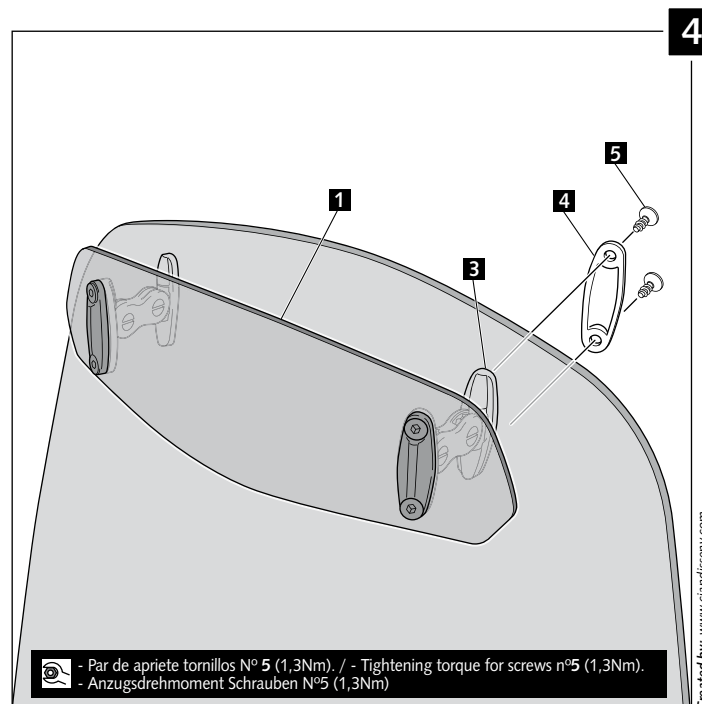

VISERA MULTIREGULABLE MULTI-ADJUSTABLE VISOR

INSTRUCCIONES DE MONTAJE - MOUNTING INSTRUCTIONS - MONTAGEANLEITUNG

TIPO/TYPE B - TIPO/TYPE B - TIPO/TYPE B