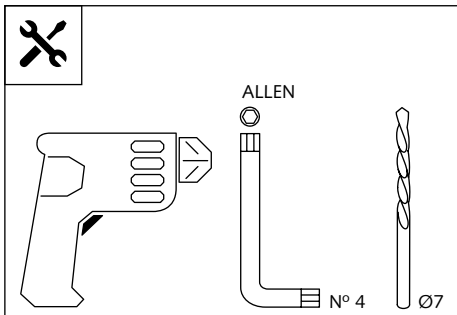

Ref.: 6007 ☐

Ref.: 5852 ☐

Ref.: 5853 ☐

Ahumado/Smoke ☐

Transparente/Clear ☐