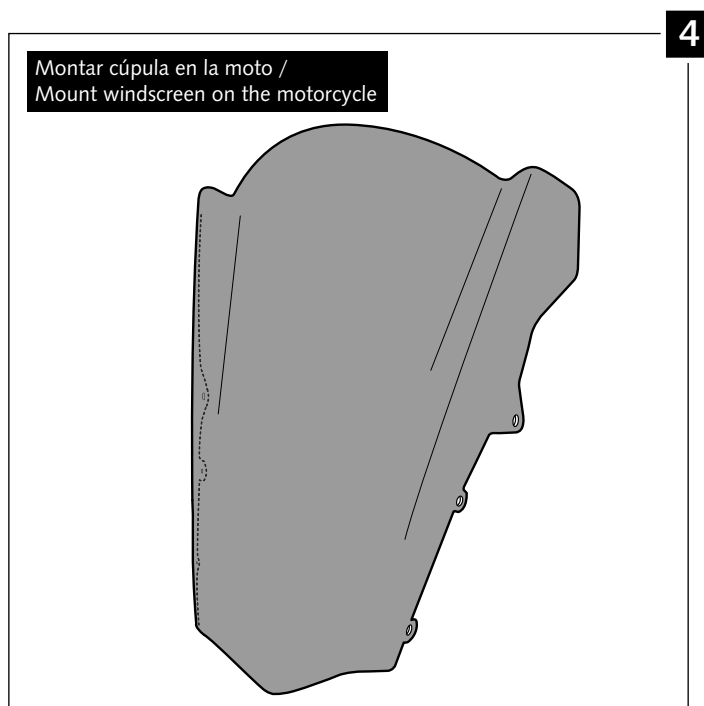

CÚPULA CON BARRA FIJADORA DE POSICIÓN / WINDSCREEN WITH STICK TO HOLD WIDTH

ID.	PIEZA / PART	DESCRIPCIÓN	DESCRIPTION	QTY.
1		Barra de plástico fijadora de posición que ayuda a mantener la anchura original de la cúpula	Plastic stick to hold shape in order to maintain original width of the windscreen	1
2		Tornillo M5x16 DIN9380	M5x16 DIN9380 screw	2
3		Arandela de plástico M5x0,5	M5x0,5 plastic washer	2

Created by: www.rdrisseny.cat

CÚPULA CON BARRA FIJADORA DE POSICIÓN / WINDSCREEN WITH STICK TO HOLD WIDTH

INSTRUCCIONES DE MONTAJE - MOUNTING INSTRUCTIONS - MONTAGEANLEITUNG

VISERA MULTIREGULABLE MULTI-ADJUSTABLE VISOR

CÚPULA TIPO
TYPE WINDSCREEN **A**

CÚPULA TIPO
TYPE WINDSCREEN **B**

CÚPULA TIPO
TYPE WINDSCREEN **C**

Ref.: 6007

Ref.: 5852

Ref.: 5853

Ahumado/Smoke

Transparente/Clear

ID.	PIEZA / PART	DESCRIPCIÓN	DESCRIPTION	QTY.
1		Visera	Visor	1
2		Plantilla	Template	1
3		Mecanismo multiregulable	Multi-adjustable mechanism	2
4		Tapeta	Cap	4
5		Tornillo rosca plástico M6x12	Plastic thread fastener M6x12	8