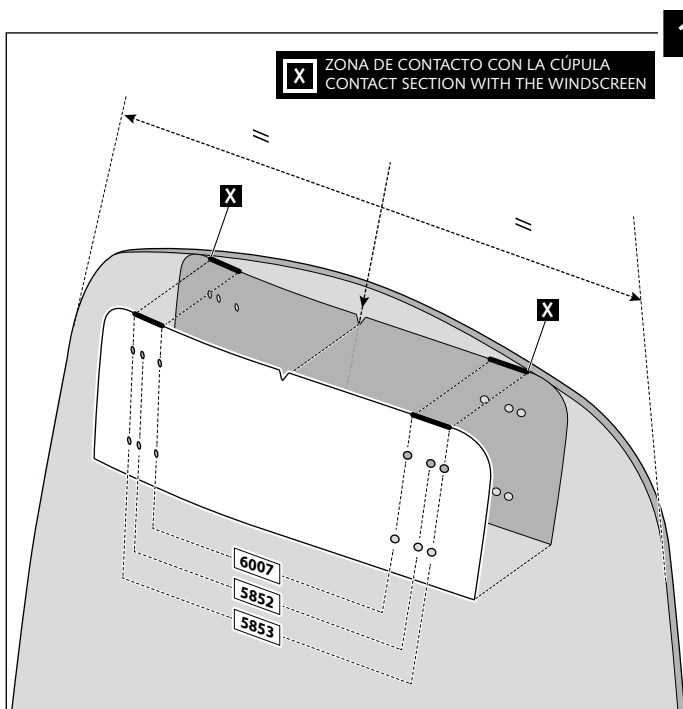

CÚPULA CON BARRA FIJADORA DE POSICIÓN / WINDSCREEN WITH STICK TO HOLD WIDTH

ID.	PIEZA / PART	DESCRIPCIÓN	DESCRIPTION	QTY.
1		Barra de plástico fijadora de posición que ayuda a mantener la anchura original de la cúpula	Plastic stick to hold shape in order to maintain original width of the windscreen	1
2		Tornillo M5x16 DIN9380	M5x16 DIN9380 screw	2
3		Arandela de plástico M5x0,5	M5x0,5 plastic washer	2

ID.	PIEZA / PART	DESCRIPCIÓN	DESCRIPTION	QTY.
1		Visera	Visor	1
2		Plantilla	Template	1
3		Mecanismo multiregulable	Multi-adjustable mechanism	2
4		Tapeta	Cap	4
5		Tornillo rosca plástico M6x12	Plastic thread fastener M6x12	8

VISERA MULTIREGULABLE MULTI-ADJUSTABLE VISOR

INSTRUCCIONES DE MONTAJE - MOUNTING INSTRUCTIONS - MONTAGEANLEITUNG

TIPO/TIPO A - TIPO/TIPO A - TIPO/TIPO A

VISERA MULTIREGULABLE MULTI-ADJUSTABLE VISOR

INSTRUCCIONES DE MONTAJE - MOUNTING INSTRUCTIONS - MONTAGEANLEITUNG

TIPO/TYPE B - TIPO/TYPE B - TIPO/TYPE B

VISERA MULTIREGULABLE MULTI-ADJUSTABLE VISOR

INSTRUCCIONES DE MONTAJE - MOUNTING INSTRUCTIONS - MONTAGEANLEITUNG

TIPO/TYPER C - TIPO/TYPER C - TIPO/TYPER C