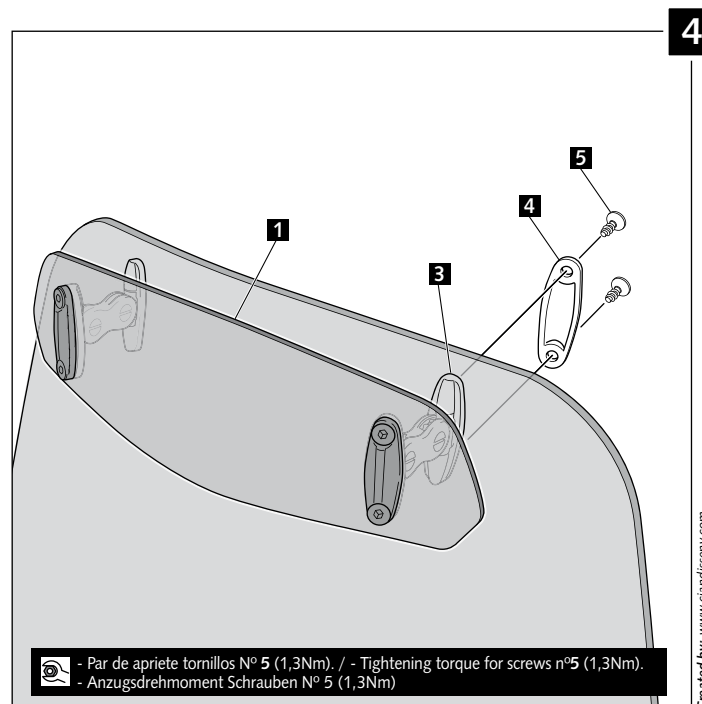

VISERA MULTIREGULABLE MULTI-ADJUSTABLE VISOR

INSTRUCCIONES DE MONTAJE - MOUNTING INSTRUCTIONS - MONTAGEANLEITUNG

TIPO/TIPO A - TIPO/TIPO A - TIPO/TIPO A